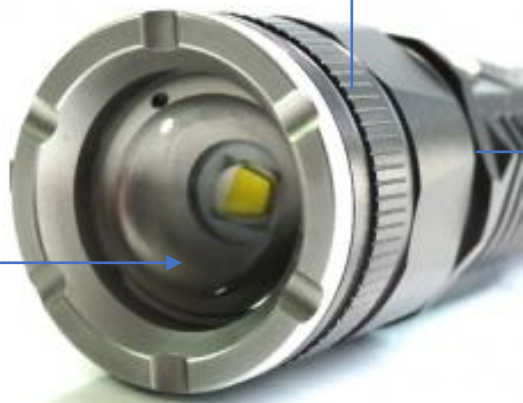

充電式 1800LM LED懐中電灯

ポイント

●USB出力口付

●CREE製チップ

●ズーム機能付

●単4電池用台座付き

米国CREE製LEDチップ
高輝度を実現！

車載充電器付！
停電時は車で充電が便利

ズーム機能付！
遠距離照射可能

USB出力ポート付
緊急時にはモバイル
バッテリーとしても○

単4乾電池使用可能
付属品の単4電池用ケー
スに入れて利用可能！

主な仕様

- 品番：ED68
- JANコード：45714618860275
- LEDチップ：米国CREE社製XML-T6×1
- 明るさ：1800ルーメン
- 照射距離：約200-500m（ズーム調整）
- 点灯モード：3モード（ハイ、ロー、フラッシュモード）
- 防水クラス：IP65(生活防水)
- 機能：ズーム機能付き
- 発光色：昼白色
- 充電時間：約4時間
- 点灯時間：約2時間（ハイモード）約4時間（ローモード）
- 充電器指示ランプ：充電中：赤ランプ点灯
充電完了：緑ランプ点灯
- サイズ（長さ*ライト部分直径）：約17.5cm*3.8cm
- 充電電圧：AC：100V-240V 50/60Hz /DC：12V/24V
- 重さ：210g（電池なし） / 260g（電池込）
- 材質：アルミニウム合金
- 保証期間：1年保証
- セット内容：ライト本体・リチウムイオンバッテリー×1本（18650型 3.7V～4.2V 3600mAh）・USB充電コード・車載充電器・単4電池搭載台座・日本語説明書・パッケージ