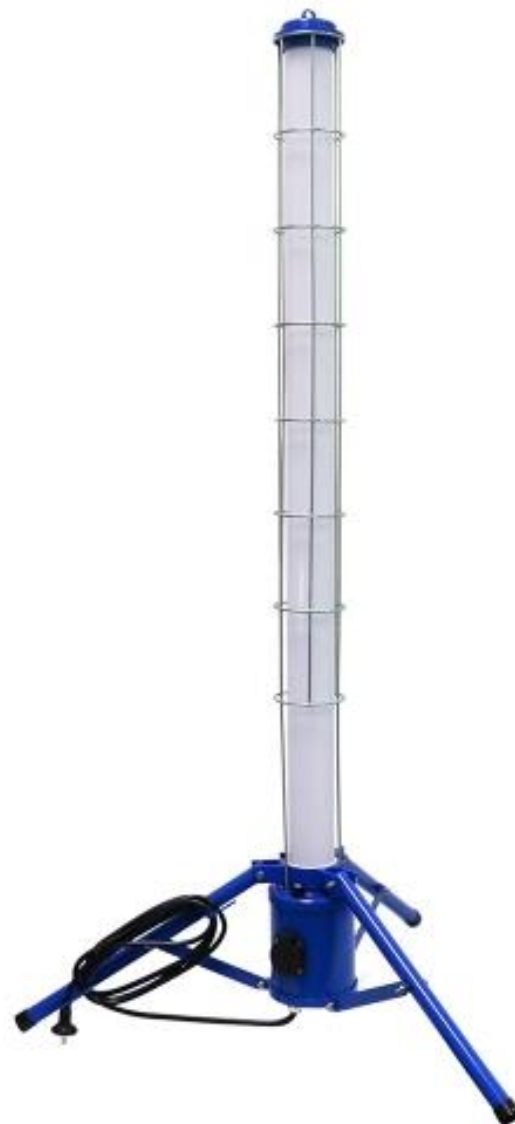

三脚式 LED投光器 360° 配光

ポイント

● 360° 配光

● 三脚スタンド式

● 連結可能

● キャリングベルト付属

品番：GD-60W

必須！360°発光

- ご要望を実現！360°発光
- 乳白色カバーで柔らかな光
- ライト周囲に防護ガード付

連結可！電源としても！

- 30台まで連結可能！
(本体含め最大1800Wまで)
- コンセントの少ない現場で電源としても使用可能！

現場での使用を想定した工夫を随所に

持ち運び時に便利な
幅広キャリングベルト

保管・移動時に便利な
コード掛けフック

漏電防止に安全性UP！
ヒューズホルダー

主な仕様

商品番号：GD-60W

JANコード：4571461861821

ロット入数：1

消費電力：60W

入力電圧：AC100-277V

全光束：6000LM

発光色：昼白色

照射角：360°

防水等級：IP44 生活防水

全長：約3m

サイズ：約Φ180*H1435mm

重量：約5.7kg

材質：アルミニウム合金 PC

セット内容：投光器本体、ショルダーベルト、収納バッグ、保証書、取扱説明書