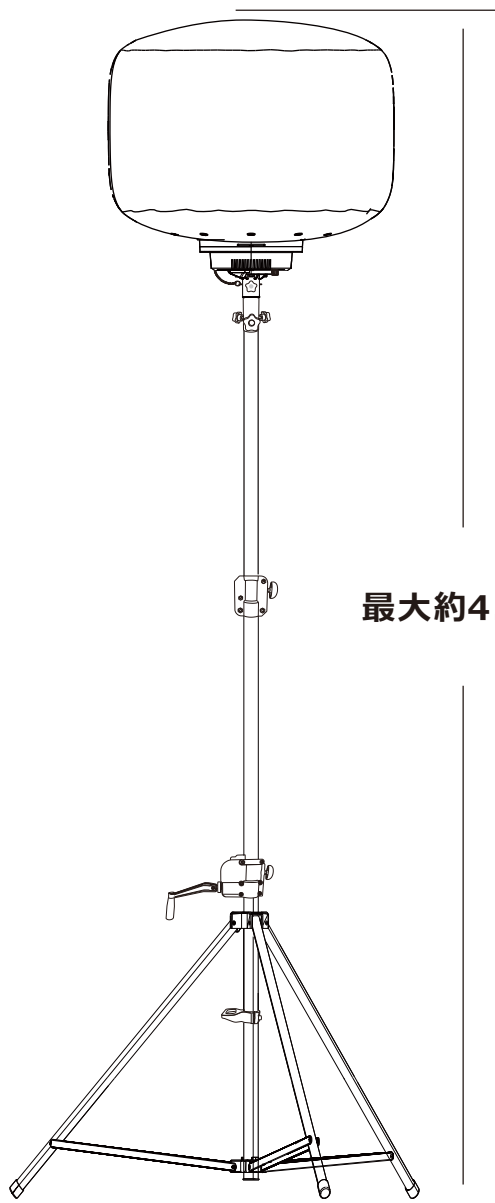

サイズ

最小約2.4m

最大約4.5m

品名	LEDバルーンライト	品番	GD-BL640W

GOODGOODS LED照明の開発・製造・販売
株式会社 グッド・グッズ www.goodgoods.co.jp www.goodtoku.com
E-mail home@goodgoods.co.jp

〒597-0081 大阪府貝塚市麻生中1010-8

☎ 072-447-8536 📠 072-447-8537