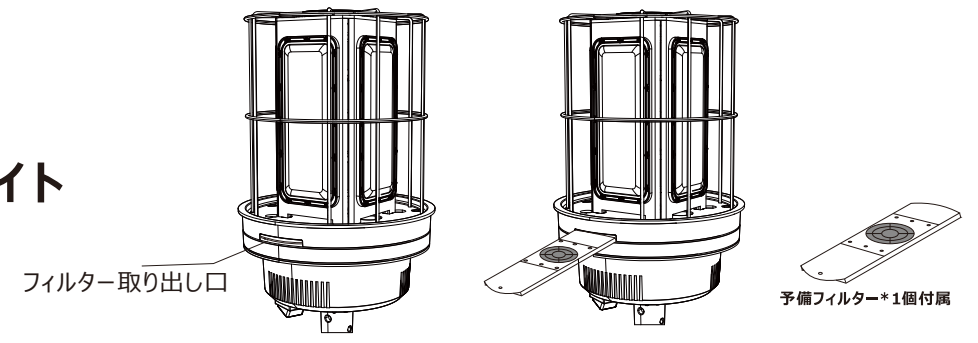

# 使用方法

1. 平らな場所に三脚を広げて固定します。  
(ノブを緩めて三脚を広げた後、しっかりと締めて固定してください。)
2. バルーンライト用の接続ブラケットを三脚スタンドの中央パイプに載せ、両側のネジボルトをしっかりと締め付けて固定してください。(※ 1 参照)
3. ライトを三脚に取り付け、ノブとストッパーでしっかりと固定します。(※ 2 参照)
4. バルーンが確実に取り付けられていることを確認し、電源をオンにしてください。
5. 手回しハンドルで高さを調整して使用します。

※1

※2

ストッパーを固定穴に入れる

両側の固定ノブを締める

バルーンはお届け時に既に取り付けられています。使用する際は、固定用のバンドを解いてからご使用ください。  
バルーンを再度取り付ける場合は、フックをライト上部へ掛け、フィルター取り出し口より上に被せてください。

品名	LEDバルーンライト	品番	GD-BL640W
----	------------	----	-----------

**GOODGOODS** LED照明の開発・製造・販売  
株式会社 グッド・グッズ www.goodgoods.co.jp www.goodtoku.com  
E-mail home@goodgoods.co.jp

〒597-0081 大阪府貝塚市麻生中1010-8

☎ 072-447-8536 📠 072-447-8537

**フィルター取り外し方法**

- ① 付属の六角レンチを使い、フィルター上部にあるネジを外す。
- ② フィルターを取り出し口から取り出す  
取り外したフィルターは水洗い可能です

フィルターは本製品を使用した際に、灯具内にホコリや虫が入り込むのを防ぎ、取り外して洗浄することで繰り返し使用が可能です。  
【本製品は実用新案登録を取得しています。】