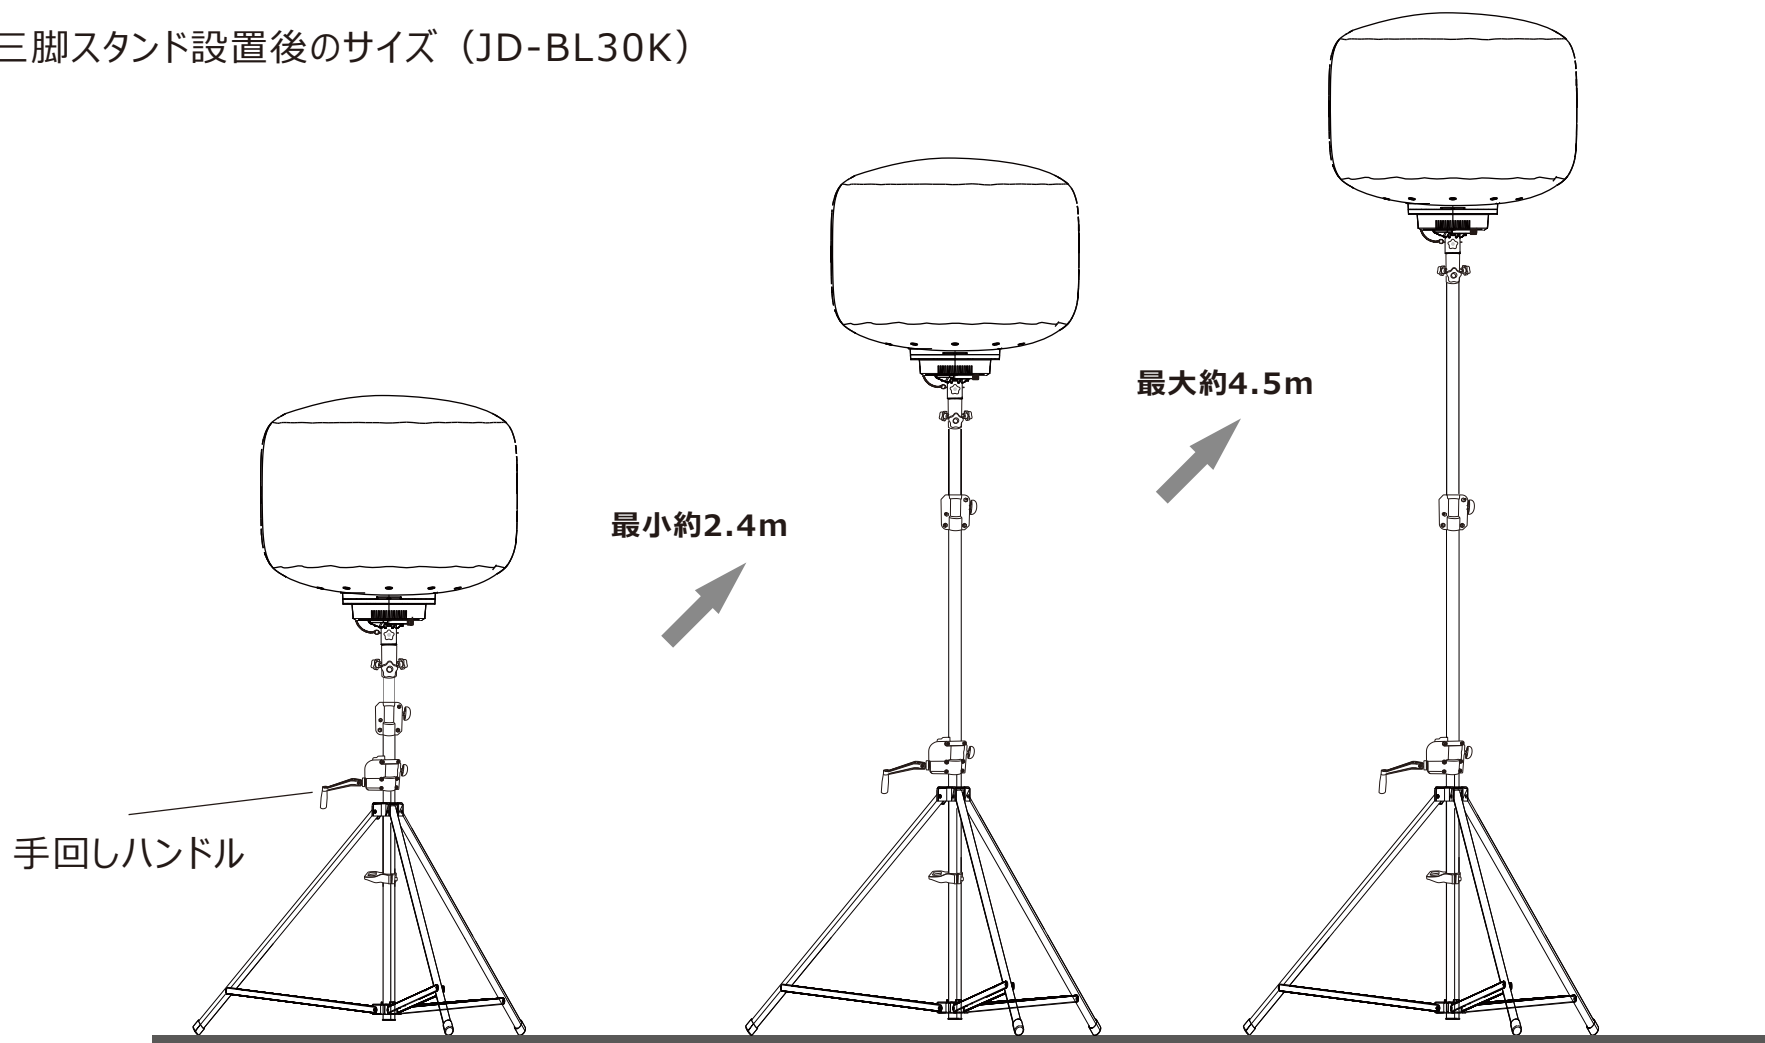

無段階調節可能

専用三脚スタンド設置後のサイズ (JD-BL30K)

※最大の高さで使用する際は、三脚の脚に砂袋などの重しを置いてご使用ください。

品名	LEDバルーンライト	品番	GD-BL640W
GOODGOODS 株式会社 グッド・グッズ			
LED照明の開発・製造・販売 www.goodgoods.co.jp www.goodtoku.com E-mail home@goodgoods.co.jp			
〒597-0081 大阪府貝塚市麻生中1010-8			
☎ 072-447-8536		☎ 072-447-8537