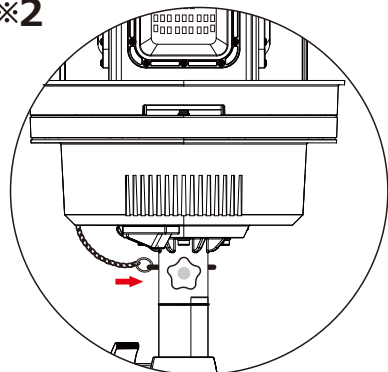

※2

ストッパーを固定穴に入れる