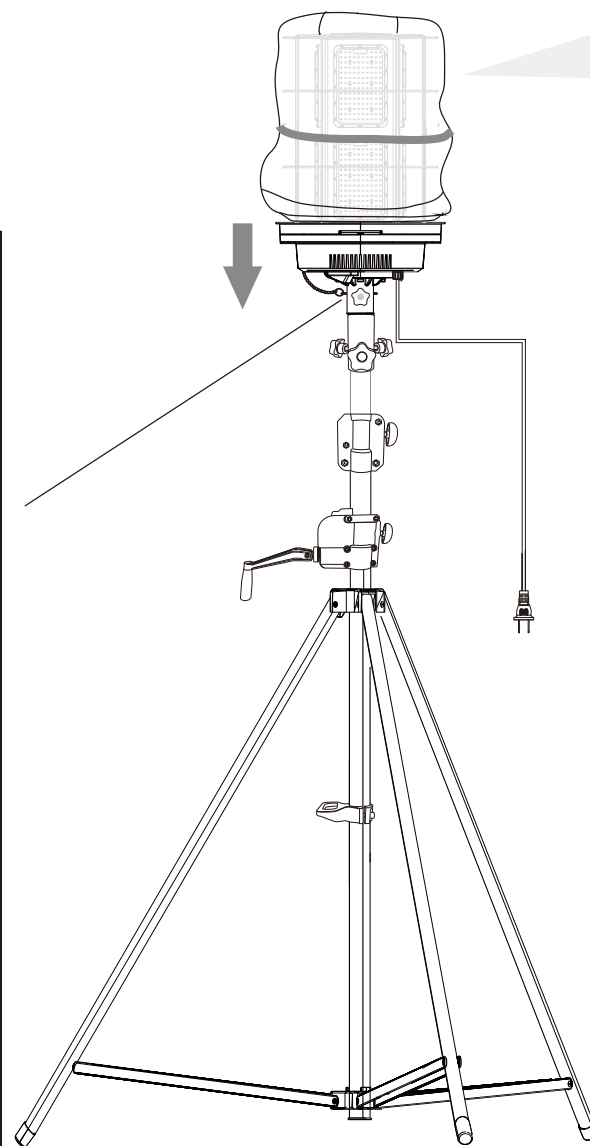

# 使用方法

1. 平らな場所に三脚を広げて固定します。  
(ノブを緩めて三脚を広げた後、しっかりと締めて固定してください。)
2. バルーンライト用の接続ブラケットを三脚スタンドの中央パイプに載せ、両側のネジボルトをしっかりと締め付けて固定してください。(※ 1 参照)
3. ライトを三脚に取り付け、ノブとストッパーでしっかりと固定します。(※ 2 参照)
4. バルーンが確実に取り付けられていることを確認し、電源をオンにしてください。
5. 手回しハンドルで高さを調整して使用します。

※1

※2

ストッパーを固定穴に入れる

両側の固定ノブを締める

バルーンはお届け時に既に取り付けられています。使用する際は、固定用のバンドを解いてからご使用ください。  
バルーンを再度取り付ける場合は、フックをライト上部へ掛け、フィルター取り出し口より上に被せてください。

品名	LEDバルーンライト	品番	GD-BL640W
----	------------	----	-----------

**GOODGOODS** LED照明の開発・製造・販売  
株式会社 グッド・グッズ www.goodgoods.co.jp www.goodtoku.com  
E-mail home@goodgoods.co.jp