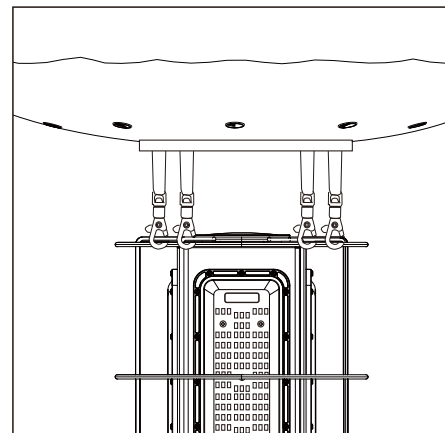

品名	LEDバルーンライト	品番	GD-BL640W

GOODGOODS LED照明の開発・製造・販売
株式会社 グッド・グッズ www.goodgoods.co.jp www.goodtoku.com
E-mail home@goodgoods.co.jp

〒597-0081 大阪府貝塚市麻生中1010-8

☎ 072-447-8536 📠 072-447-8537