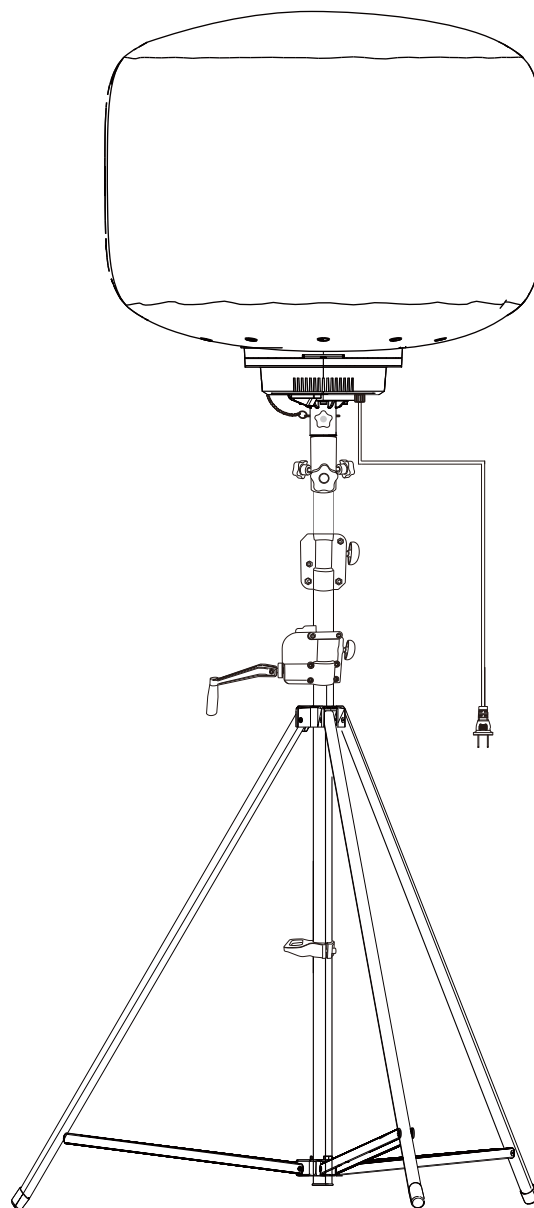

**640W** LEDバルーンライト  
型3段階調光  
**エアゲロウ**  
型番 **GD-BL640W** *AirGlow*

超高照度  
1156個高輝度LED搭載

高効率  
**150lm/w**

明るさ調節  
**3段階**  
HIGH · MID · LOW

**96000lm**  
**72000lm**  
**48000lm**

品名	LEDバルーンライト	品番	GD-BL640W
----	------------	----	-----------