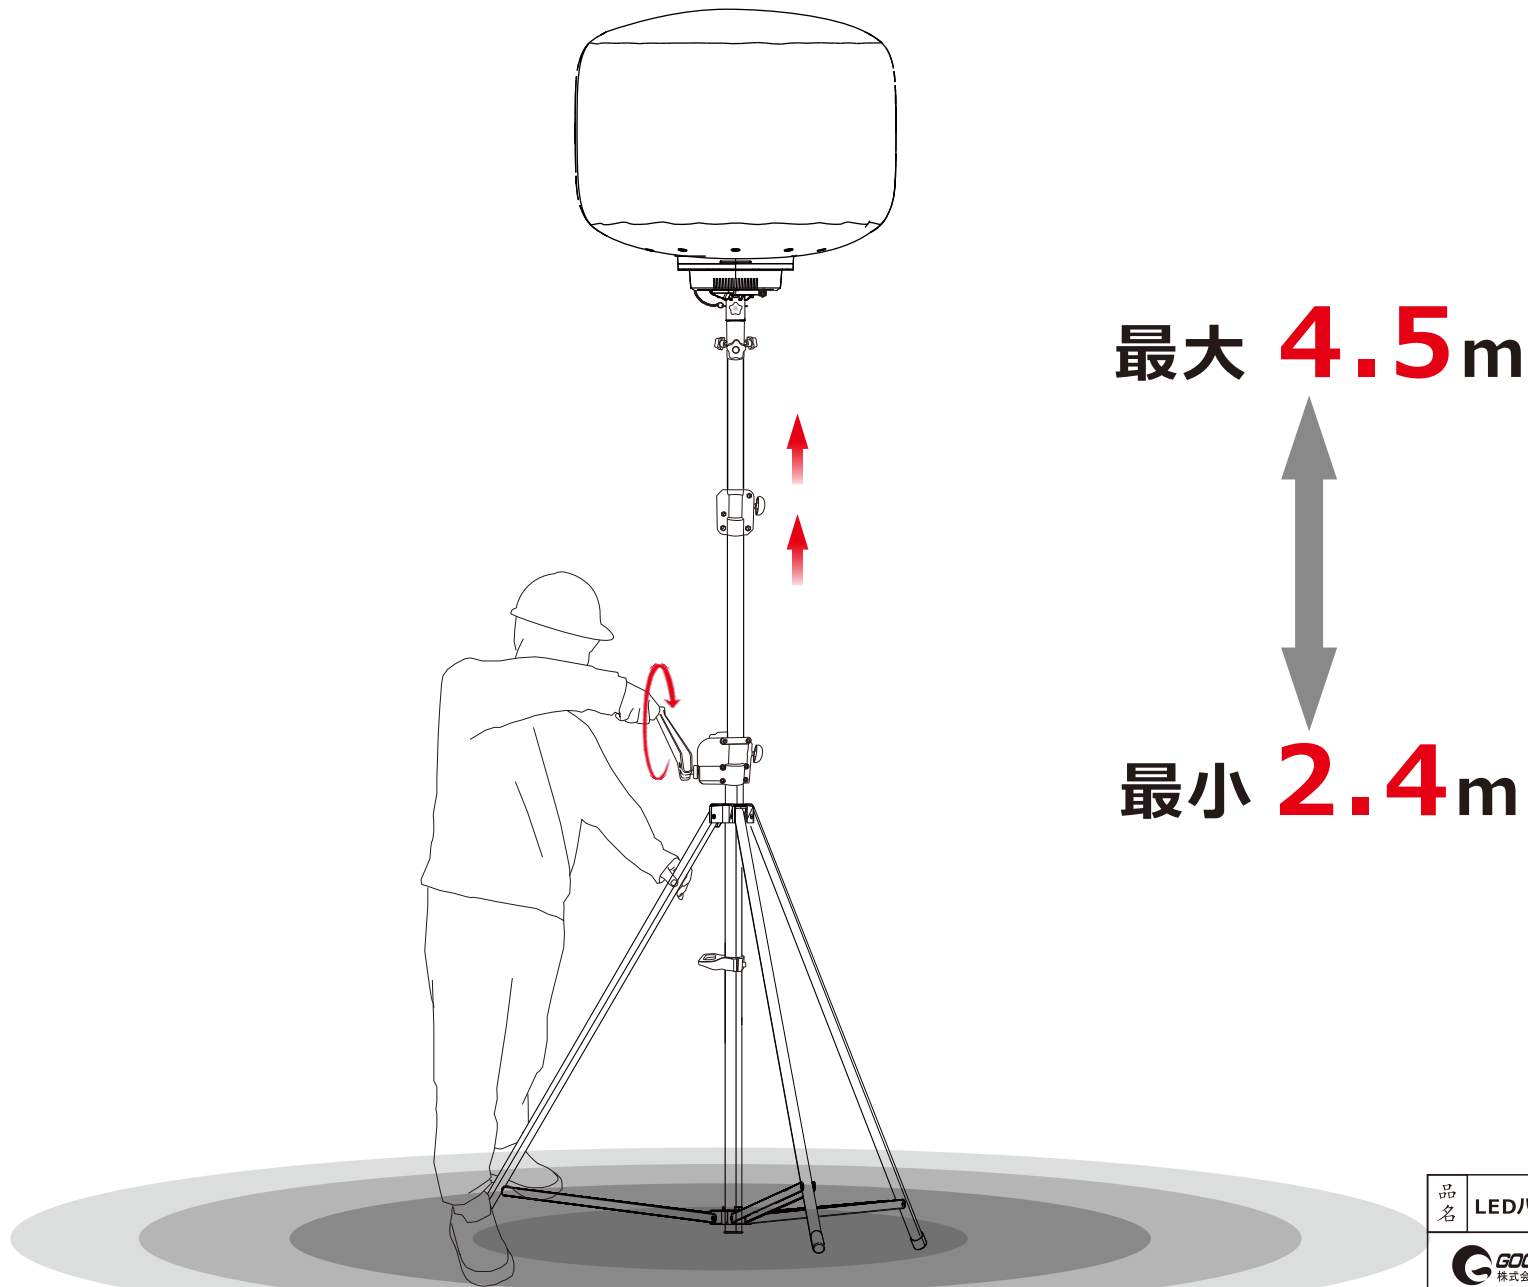

※最大の高さで使用の際は、三脚の脚に砂袋などの重しを置いてご使用ください。

品名	LEDバルーンライト	品番	GD-BL640W
GOODGOODS® LED照明の開発・製造・販売 株式会社 グッド・グッス www.goodgoods.co.jp www.goodtoku.com E-mail home@goodgoods.co.jp			
〒597-0081 大阪府貝塚市麻生中1010-8			
☎ 072-447-8536 📠 072-447-8537