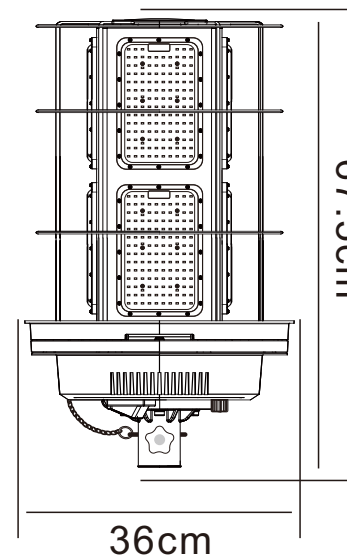

# サイズ

最小約2.4m

最大約4.5m

品名	LEDバルーンライト	品番	GD-BL640W
----	------------	----	-----------

**GOODGOODS** LED照明の開発・製造・販売  
株式会社 グッド・グッズ [www.goodgoods.co.jp](http://www.goodgoods.co.jp) [www.goodtoku.com](http://www.goodtoku.com)  
E-mail [home@goodgoods.co.jp](mailto:home@goodgoods.co.jp)