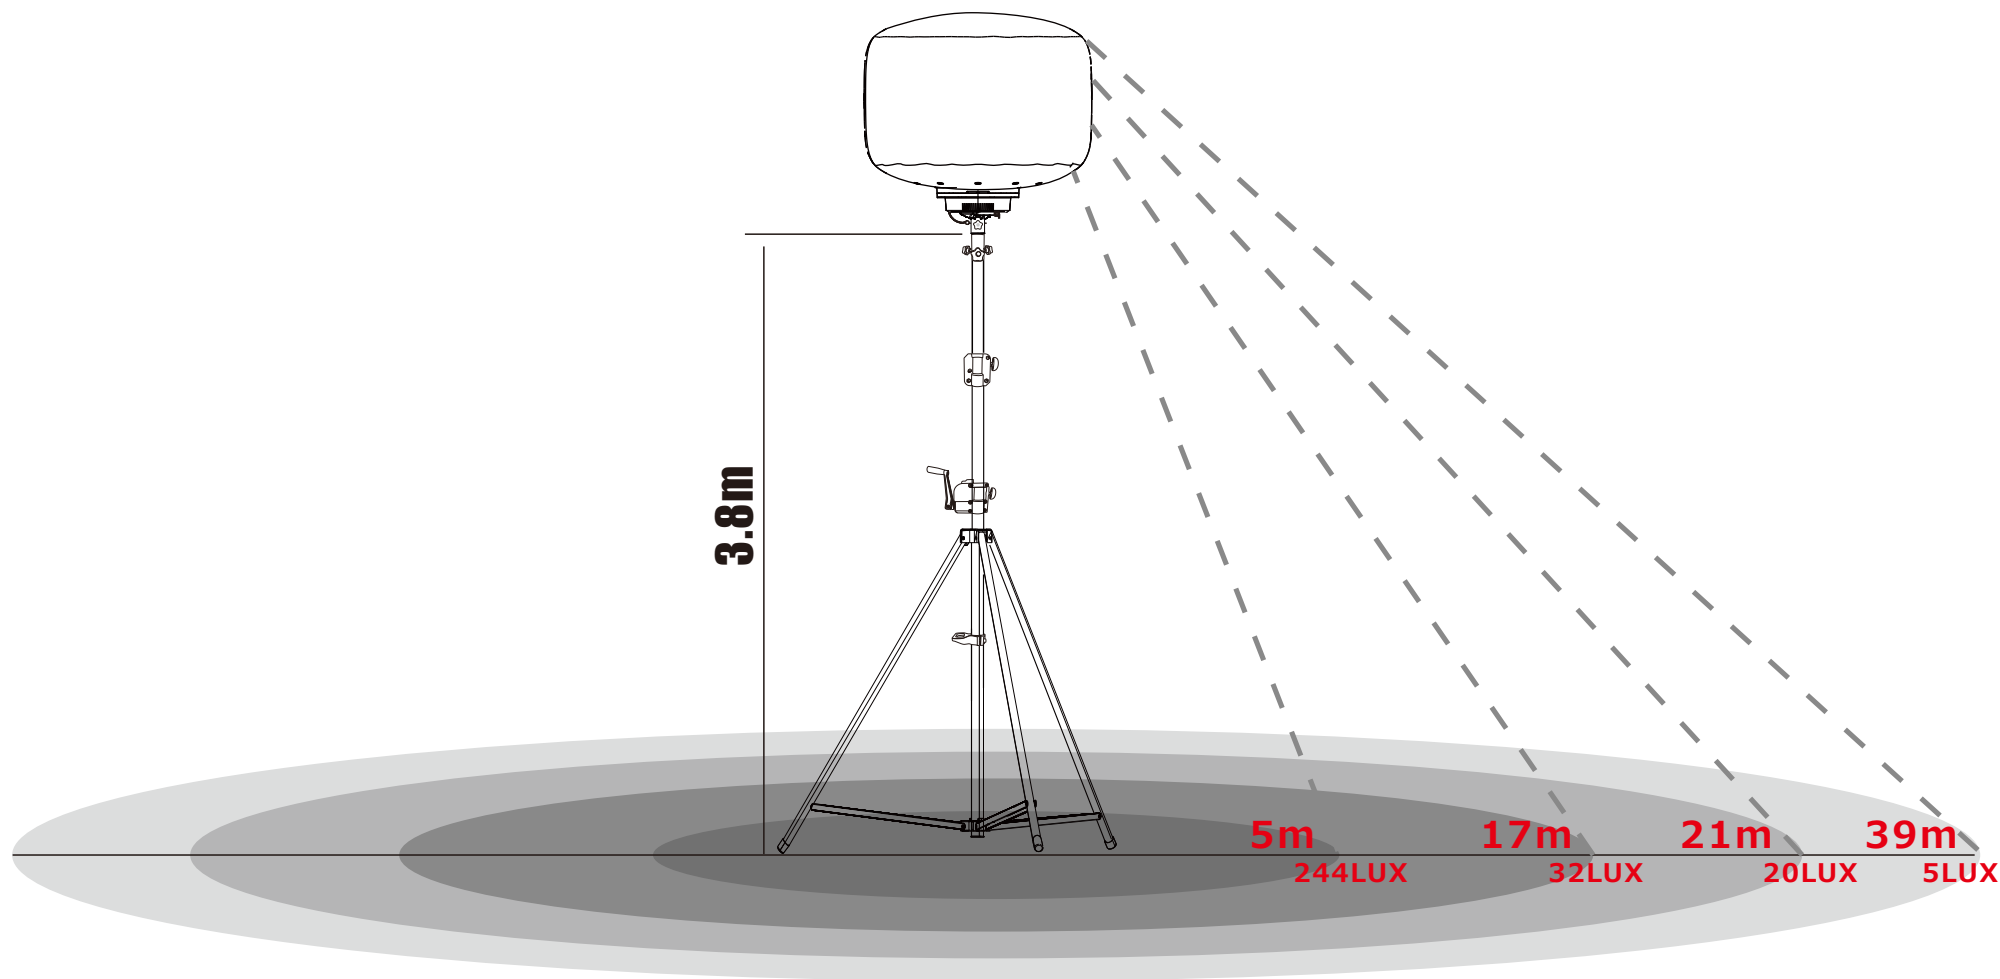

照射エリアと照度レベルのイメージ

品名	LEDバルーンライト	品番	GD-BL640W

GOODGOODS® LED照明の開発・製造・販売
株式会社 グッド・グッズ   www.goodgoods.co.jp   www.goodtoku.com
E-mail home@goodgoods.co.jp

〒597-0081 大阪府貝塚市麻生中1010-8
☎ 072-447-8536   📠 072-447-8537