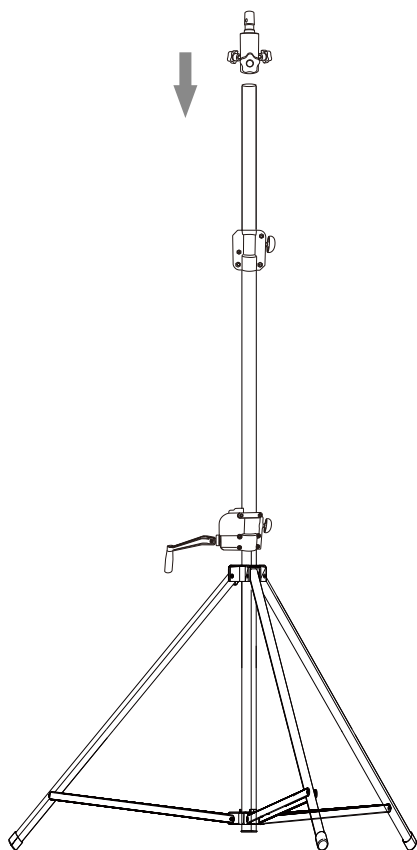

使用方法

1. 平らな場所に三脚を広げて固定します。
  (ノブを緩めて三脚を広げた後、しっかりと締めて固定してください。)
2. バルーンライト用の接続ブラケットを三脚スタンドの中央パイプに載せ、両側のネジボルトをしっかりと締め付けて固定してください。(※ 1 参照)
3. ライトを三脚に取り付け、ノブとストッパーでしっかりと固定します。(※ 2 参照)
4. バルーンが確実に取り付けられていることを確認し、電源をオンにしてください。
5. 手回しハンドルで高さを調整して使用します。

※1