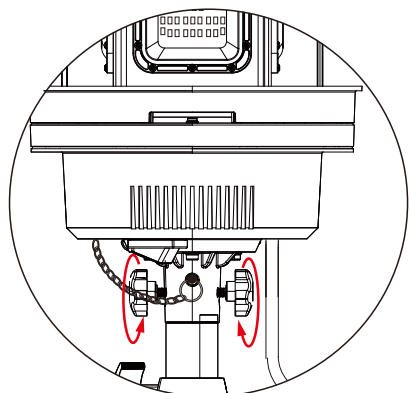

両側の固定ノブを締める