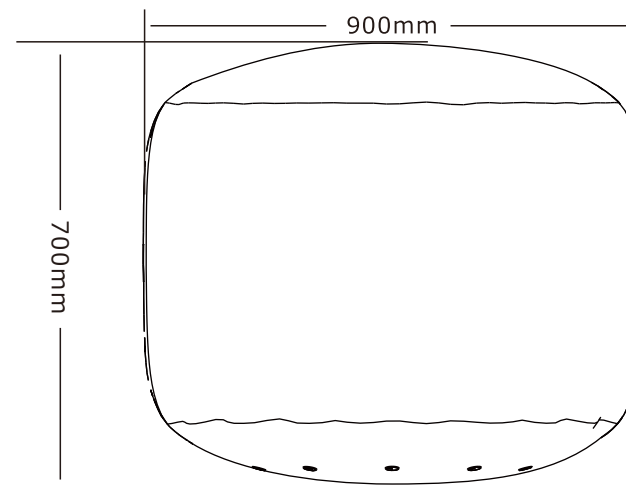

# サイズ

最小約2.4m

最大約4.5m

品名	LEDバルーンライト	品番	GD-BL640W
----	------------	----	-----------

**GOODGOODS** LED照明の開発・製造・販売  
株式会社 グッド・グッズ [www.goodgoods.co.jp](http://www.goodgoods.co.jp) [www.goodtoku.com](http://www.goodtoku.com)  
E-mail [home@goodgoods.co.jp](mailto:home@goodgoods.co.jp)