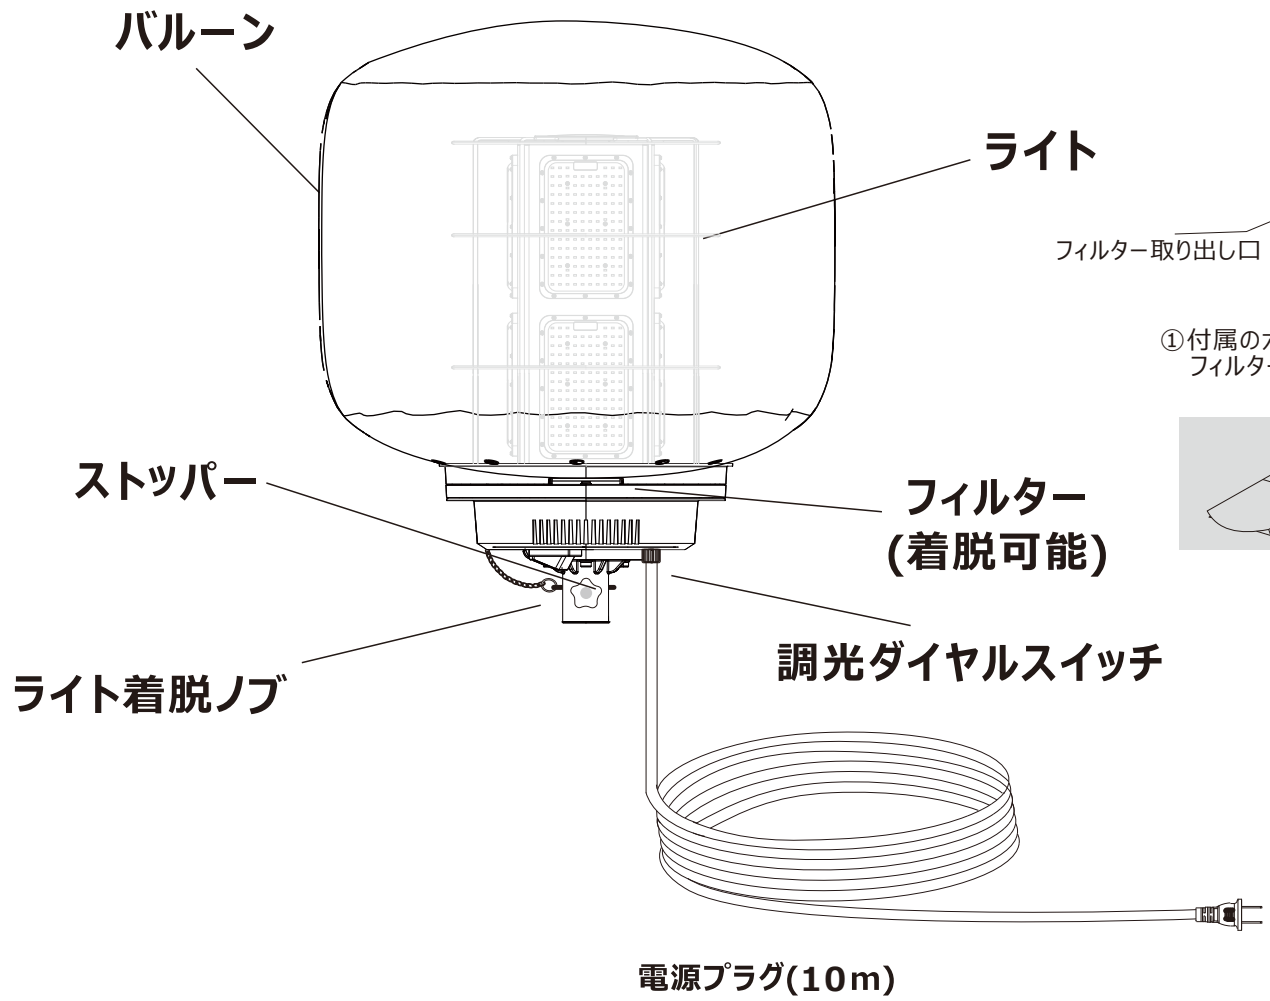

フィルター取り外し方法

- ① 付属の六角レンチを使い、フィルター上部にあるネジを外す。
- ② フィルターを取り出し口から取り出す
  取り外したフィルターは水洗い可能です

フィルターは本製品を使用した際に、灯具内にホコリや虫が入り込むのを防ぎ、取り外して洗浄することで繰り返し使用が可能です。
【本製品は実用新案登録を取得しています。】

品名	LEDバルーンライト	品番	GD-BL640W

GOODGOODS
株式会社 グッド・グッズ

LED照明の開発・製造・販売
www.goodgoods.co.jp www.goodtoku.com
E-mail home@goodgoods.co.jp

〒597-0081 大阪府貝塚市麻生中1010-8
☎ 072-447-8536 📠 072-447-8537