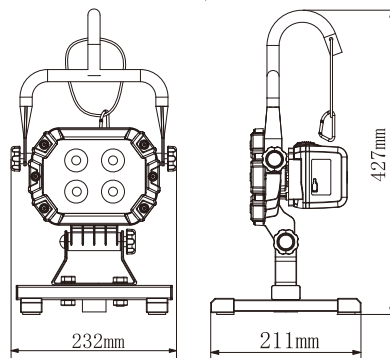

仕様

品名	充電式 LED 投光器 バッテリー着脱式 三脚対応
品番	GH40-S
JANコード	4571461861777
LED パワー	40W (CREE 社製 LED*4 灯)
全光束	5600lm
照射角度	60°
発光色	昼白色
調光機能	Hi-Lo(2パターン)
点灯時間	Hi:2時間(電池1パック);4時間(電池2パック) Lo:4時間(電池1パック);8時間(電池2パック)
充電時間	約3~4時間/1パック
バッテリー	グッド・グッズ専用リチウムバッテリー-GH-4400A 7.4V 4.4Ah
電池寿命	充放電繰り返し回数:約1000回
充電器規格	AC充電器(ZC12V-B): Input AC100-240V, output 12V 1A DC充電器: DC12/24V
防水等級	IP65(完全防水ではありません)
動作温度	-10~+50℃
充電温度	0~+45℃
質量	2.9kg(バッテリーを含め)
材質	ADC12(アルミ), ABS, PC
サイズ	W232*H427*D211 mm
セット内容	ライト本体(フック・カラビナフック付き) 専用バッテリー-GH-4400A*2パック AC充電器 ZC12V-B DC車載充電器 取扱説明書・保証書

実測照度

距離	1m	2m	3m	4m	5m
中心照度	6652lx	1663lx	739lx	415lx	266lx

各部の名称

寸法

※製品改良のため、仕様などを予告なく変更することがあります。