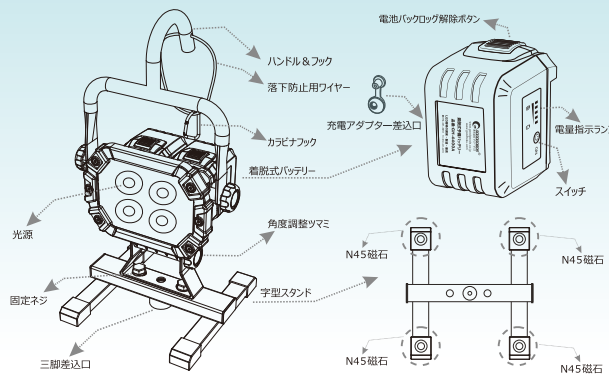

充電式 LED作業灯

2段階調光機能

底部強力マグネット付

利便性アップ! バッテリーはカンタン着脱!

基本情報

- 品番: GH40-S
- 商品名: LED 投光器 バッテリー着脱式
- 製造元: 株式会社 グッド・グッズ
- ブランド: GOODGOODS 昭暉照明(SYOKI)
- 発売日: 平成30年4月末
- メーカー希望小売価格: 27,650円(税抜)
- 光色: 昼白色
- 全光束: 5600lm
- 消費電力: 40W
- 点灯時間: Lo: 約4時間、Hi: 約2時間 (電池パック1個)
Lo: 約8時間、Hi: 約4時間 (電池パック2個)
- ロット数: 4
- ロットサイズ: W520×H495×D260 mm
- JAN (GS1) コード: 4571461861777

仕様

品名	充電式 LED 投光器 バッテリー着脱式 三脚対応
品番	GH40-S
JANコード	4571461861777
LED パワー	40W (CREE 社製 LED*4 灯)
全光束	5600lm
照射角度	60°
発光色	昼白色
調光機能	Hi-Lo(2パターン)
点灯時間	Hi:2時間(電池1パック);4時間(電池2パック) Lo:4時間(電池1パック);8時間(電池2パック)
充電時間	約3~4時間/1パック
バッテリー	グッド・グッズ専用リチウムバッテリー-GH-4400A 7.4V 4.4Ah
電池寿命	充放電繰り返し回数:約1000回
充電器規格	AC充電器(ZC12V-B): Input AC100-240V, output 12V 1A DC充電器: DC12/24V
防水等級	IP65(完全防水ではありません)
動作温度	-10~+50℃
充電温度	0~+45℃
質量	2.9kg(バッテリーを含め)
材質	ADC12(アルミ), ABS, PC
サイズ	W232*H427*D211 mm
セット内容	ライト本体(フック・カラビナフック付き) 専用バッテリー-GH-4400A*2パック AC充電器 ZC12V-B DC車載充電器 取扱説明書・保証書

実測照度

距離	1m	2m	3m	4m	5m
中心照度	6652lx	1663lx	739lx	415lx	266lx

各部の名称

寸法

※製品改良のため、仕様などを予告なく変更することがあります。