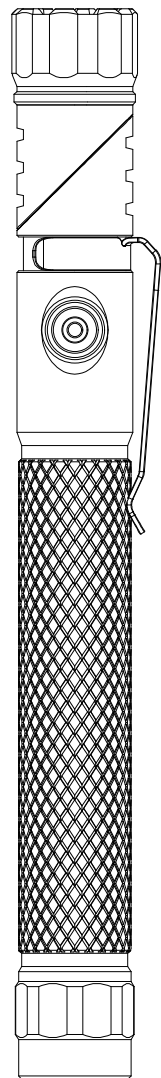

首振りLED懐中電灯

HL-350F 350lm(MAX)

- ①LEDチップ
- ②可動ヘッド
- ③指示ランプ/スイッチ
- ④クリップ
- ⑤充電差し込み口(Type-C)
- ⑥グリップ付きボディ
- ⑦強力マグネット内蔵キャップ

記号	名称			型式		
図名		図番		尺度	1:1	用紙 A4
設計		製図	承認	GOODGOODS® 昭輝照明 SYOKI® LED照明の開発・製造・販売 ☎ 072-447-8536 ☎ 072-447-8537 www.goodgoods.co.jp www.goodtoku.com		

首振りLED懐中電灯

HL-350F 寸法図

記号	名称			型式		
図名		図番		尺度	1:1	用紙 A4
設計	製図	承認		  LED照明の開発・製造・販売 ☎ 072-447-8536 ☎ 072-447-8537 www.goodgoods.co.jp www.goodtoku.com		

首振りLED懐中電灯

HL-350F

ヘッドをスライドさせることで90°に折り曲げることができます。
※一方向のみ回転します。

記号	名 称			型 式		
図名		図番		尺 度	1 : 1	用 紙 A4
設計		製 図		承 認		
				  LED照明の開発・製造・販売 ☎ 072-447-8536 ☎ 072-447-8537 www.goodgoods.co.jp www.goodtoku.com		

首振りLED懐中電灯

HL-350F

入力電圧 : DC5V 1A (TYPE-C USB)
 充電時間 : 約3時間
 ※ACアダプターは付属していません

記号	名称			型式		
図名		図番		尺度	1:1	用紙 A4
設計		製図		承認		
				昭輝照明 <p>LED照明の開発・製造・販売 ☎ 072-447-8536 ☎ 072-447-8537 www.goodgoods.co.jp www.goodtoku.com</p>		

首振りLED懐中電灯

HL-350F 照射角度：30°

照射距離約60m

CREE製 XTE LEDチップ*1粒搭載
全光束HIGH：350Lm / LOW：50Lm
昼光色（6000K±10%）