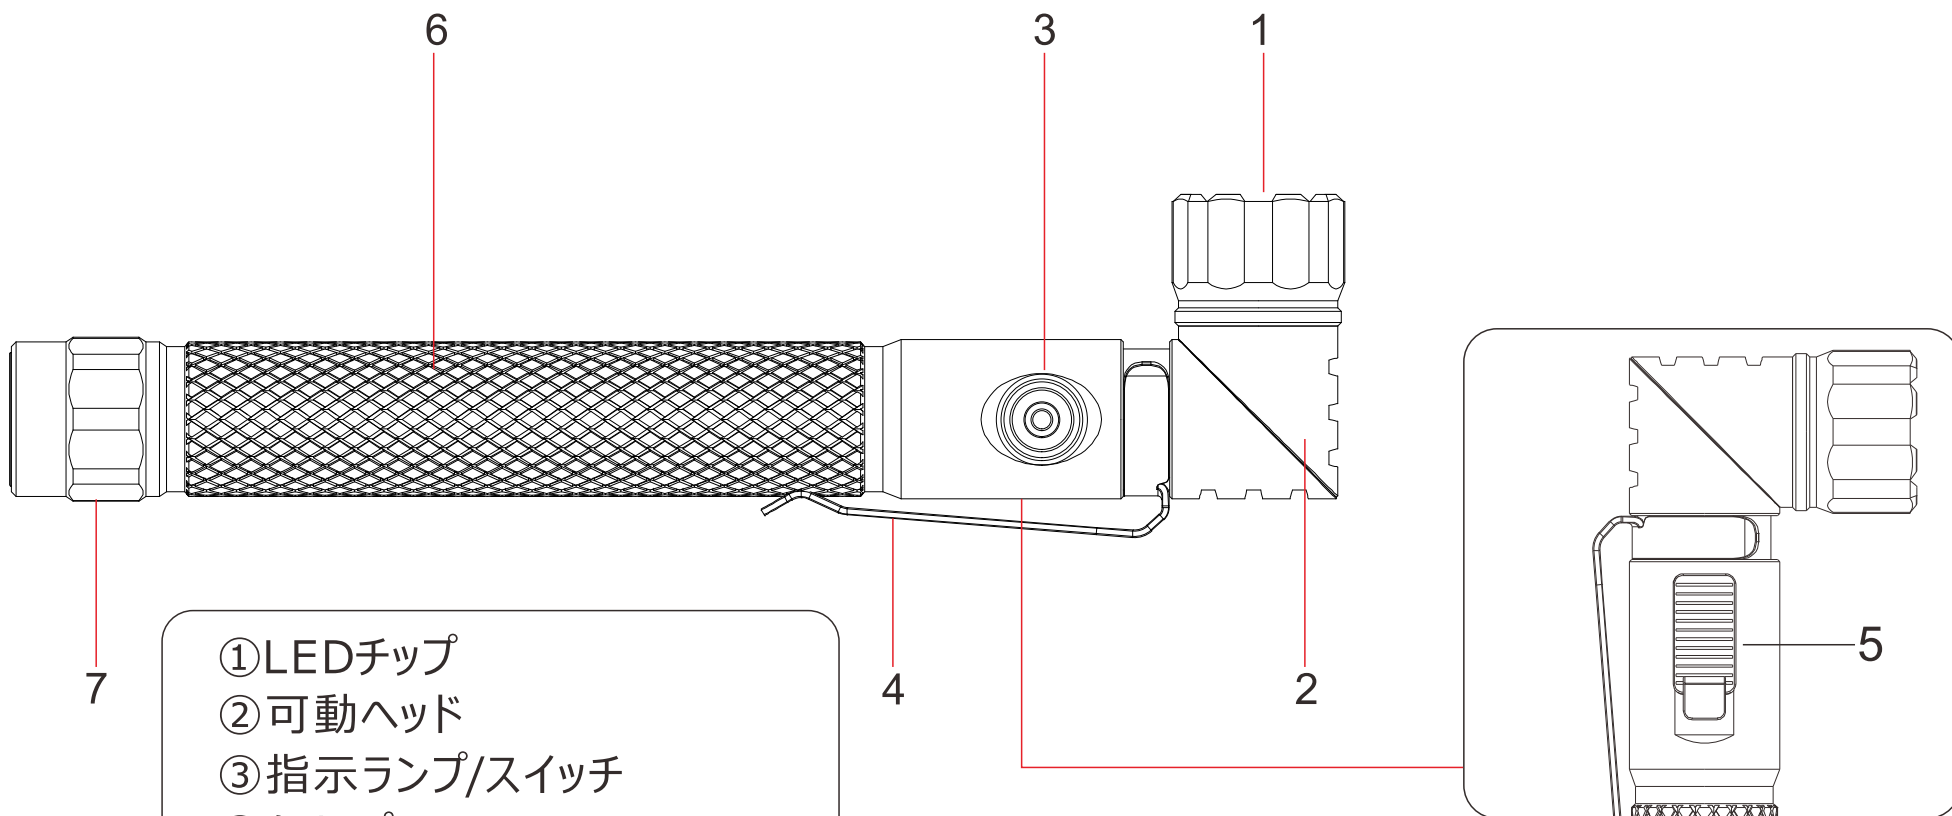

首振りLED懐中電灯

HL-350F 350lm(MAX)

- ①LEDチップ
- ②可動ヘッド
- ③指示ランプ/スイッチ
- ④クリップ
- ⑤充電差し込み口(Type-C)
- ⑥グリップ付きボディ
- ⑦強力マグネット内蔵キャップ

記号	名称			型式		
図名		図番		尺度	1:1	用紙 A4
設計		製図	承認	GOODGOODS® 昭輝照明 SYOKI® LED照明の開発・製造・販売 ☎ 072-447-8536 ☎ 072-447-8537 www.goodgoods.co.jp www.goodtoku.com		

首振りLED懐中電灯

HL-350F 寸法図

記号	名称			型式		
図名		図番		尺度	1:1	用紙 A4
設計	製図	承認		  LED照明の開発・製造・販売 ☎ 072-447-8536 ☎ 072-447-8537 www.goodgoods.co.jp www.goodtoku.com		

首振りLED懐中電灯

HL-350F

ヘッドをスライドさせることで90°に折り曲げることができます。
※一方向のみ回転します。