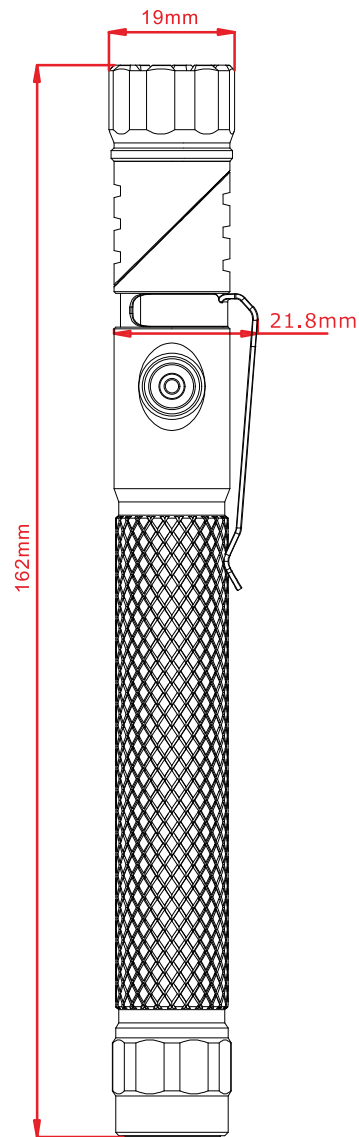

首振りLED懐中電灯

HL-350F 350lm(MAX)

- ①LEDチップ
- ②可動ヘッド
- ③指示ランプ/スイッチ
- ④クリップ
- ⑤充電差し込み口(Type-C)
- ⑥グリップ付きボディ
- ⑦強力マグネット内蔵キャップ

記号	名称			型式		
図名		図番		尺度	1:1	用紙 A4
設計		製図	承認	GOODGOODS® 昭輝照明 SYOKI® LED照明の開発・製造・販売 ☎ 072-447-8536 ☎ 072-447-8537 www.goodgoods.co.jp www.goodtoku.com		

首振りLED懐中電灯

HL-350F 寸法図

記号	名称			型式		
図名		図番		尺度	1:1	用紙 A4
設計	製図	承認		  LED照明の開発・製造・販売 ☎ 072-447-8536 ☎ 072-447-8537 www.goodgoods.co.jp www.goodtoku.com		

首振りLED懐中電灯

HL-350F

ヘッドをスライドさせることで90°に折り曲げることができます。
※一方向のみ回転します。

記号	名称			型式		
図名		図番		尺度	1:1	用紙 A4
設計		製図		承認		
				昭輝照明 <p>LED照明の開発・製造・販売 ☎ 072-447-8536 ☎ 072-447-8537 www.goodgoods.co.jp www.goodtoku.com</p>		

首振りLED懐中電灯

HL-350F 照射角度：30°

照射距離約60m

CREE製 XTE LEDチップ*1粒搭載
全光束HIGH：350Lm / LOW：50Lm
昼光色（6000K±10%）

記号	名称			型式		
図名		図番		尺度	1:1	用紙 A4
設計		製図		承認		
				  LED照明の開発・製造・販売 ☎ 072-447-8536 ☎ 072-447-8537 www.goodgoods.co.jp www.goodtoku.com		

首振りLED懐中電灯

HL-350F 実測照度

照射距離	中心照度
10m	16.35LUX
20m	4.09LUX
40m	1.02LUX
60m	0.45LUX