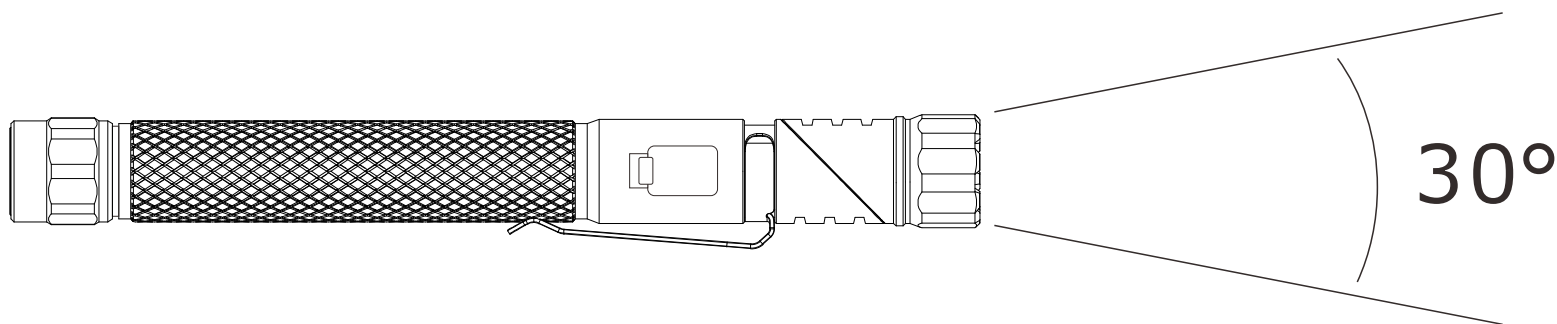

記号	名称			型式		
図名		図番		尺度	1:1	用紙 A4
設計		製図		承認		
				昭輝照明 <p>LED照明の開発・製造・販売 ☎ 072-447-8536 ☎ 072-447-8537 www.goodgoods.co.jp www.goodtoku.com</p>		

首振りLED懐中電灯

HL-350F 照射角度：30°

照射距離約60m

CREE製 XTE LEDチップ*1粒搭載
全光束HIGH：350Lm / LOW：50Lm
昼光色（6000K±10%）