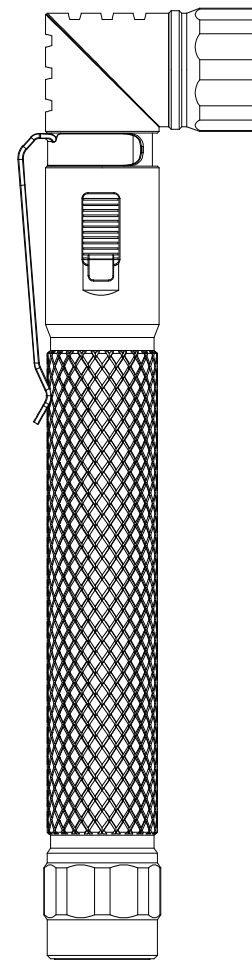

首振りLED懐中電灯

HL-350F 350lm(MAX)

- ①LEDチップ
- ②可動ヘッド
- ③指示ランプ/スイッチ
- ④クリップ
- ⑤充電差し込み口(Type-C)
- ⑥グリップ付きボディ
- ⑦強力マグネット内蔵キャップ

記号	名称			型式		
図名		図番		尺度	1:1	用紙 A4
設計		製図	承認	GOODGOODS® 昭輝照明 SYOKI® LED照明の開発・製造・販売 ☎ 072-447-8536 ☎ 072-447-8537 www.goodgoods.co.jp www.goodtoku.com		

首振りLED懐中電灯

HL-350F 寸法図

記号	名称			型式		
図名		図番		尺度	1:1	用紙 A4
設計	製図	承認		  LED照明の開発・製造・販売 ☎ 072-447-8536 ☎ 072-447-8537 www.goodgoods.co.jp www.goodtoku.com		

首振りLED懐中電灯

HL-350F

ヘッドをスライドさせることで90°に折り曲げることができます。
※一方向のみ回転します。

記号	名称			型式		
図名		図番		尺度	1:1	用紙 A4
設計		製図		承認		
				昭輝照明 <p>LED照明の開発・製造・販売 ☎ 072-447-8536 ☎ 072-447-8537 www.goodgoods.co.jp www.goodtoku.com</p>		

首振りLED懐中電灯

HL-350F 照射角度：30°

照射距離約60m

CREE製 XTE LEDチップ*1粒搭載
全光束HIGH：350Lm / LOW：50Lm
昼光色（6000K±10%）

記号	名称			型式		
図名		図番		尺度	1:1	用紙 A4
設計		製図		承認		
				  LED照明の開発・製造・販売 ☎ 072-447-8536 ☎ 072-447-8537 www.goodgoods.co.jp www.goodtoku.com		

首振りLED懐中電灯

HL-350F 実測照度

照射距離	中心照度
10m	16.35LUX
20m	4.09LUX
40m	1.02LUX
60m	0.45LUX