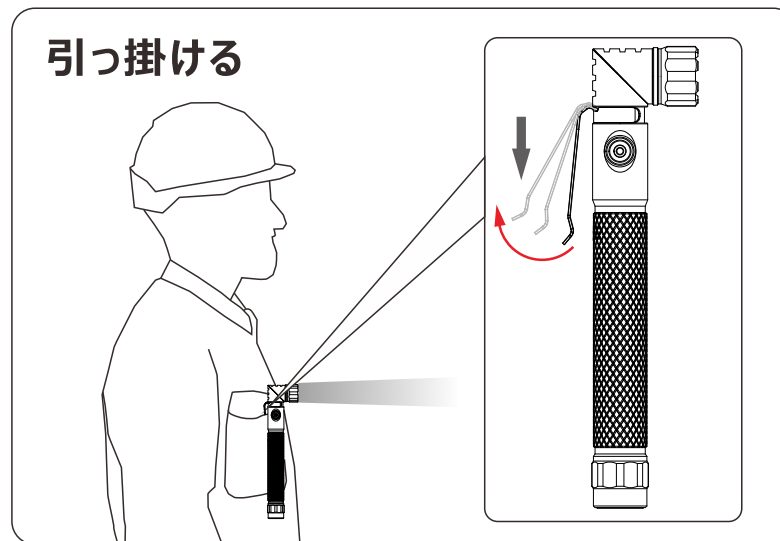

照射距離：60m

※お使いいただく環境や個体差によって、多少の誤差が生じる場合がございます。

記号	名称			型式		
図名			図番	尺度	用紙	A4
設計	製図	承認	  LED照明の開発・製造・販売 ☎ 072-447-8536 ☎ 072-447-8537 www.goodgoods.co.jp www.goodtoku.com			

首振りLED懐中電灯

HL-350F 使用列

手持ち

引っ掛ける

**鉄面にマグネット固定
N48搭載**