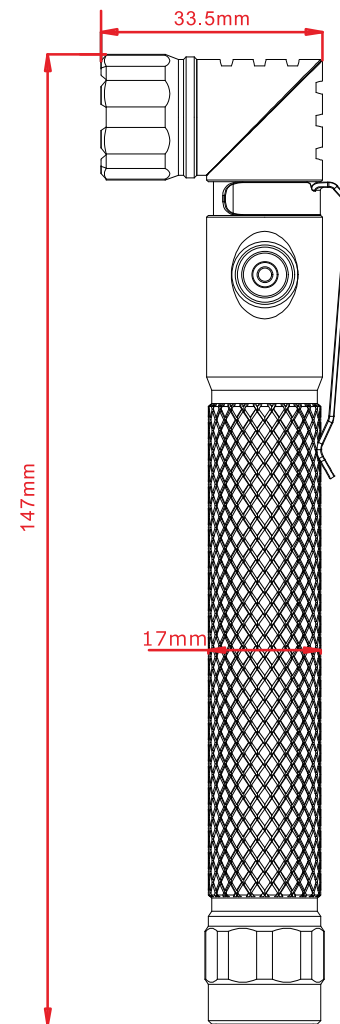

首振りLED懐中電灯

HL-350F 350lm(MAX)

- ①LEDチップ
- ②可動ヘッド
- ③指示ランプ/スイッチ
- ④クリップ
- ⑤充電差し込み口(Type-C)
- ⑥グリップ付きボディ
- ⑦強力マグネット内蔵キャップ

記号	名称			型式		
図名		図番		尺度	1:1	用紙 A4
設計		製図	承認	GOODGOODS® 昭輝照明 SYOKI® LED照明の開発・製造・販売 ☎ 072-447-8536 ☎ 072-447-8537 www.goodgoods.co.jp www.goodtoku.com		

首振りLED懐中電灯

HL-350F 寸法図

記号	名称			型式		
図名		図番		尺度	1:1	用紙 A4
設計	製図	承認		  LED照明の開発・製造・販売 ☎ 072-447-8536 ☎ 072-447-8537 www.goodgoods.co.jp www.goodtoku.com		

首振りLED懐中電灯

HL-350F

ヘッドをスライドさせることで90°に折り曲げることができます。
※一方向のみ回転します。

記号	名称			型式		
図名		図番		尺度	1:1	用紙 A4
設計		製図		承認		
				昭輝照明 <p>LED照明の開発・製造・販売 ☎ 072-447-8536 ☎ 072-447-8537 www.goodgoods.co.jp www.goodtoku.com</p>		

首振りLED懐中電灯

HL-350F 照射角度：30°

照射距離約60m

CREE製 XTE LEDチップ*1粒搭載
全光束HIGH：350Lm / LOW：50Lm
昼光色（6000K±10%）

記号	名称			型式		
図名		図番		尺度	1:1	用紙 A4
設計		製図		承認		
				  LED照明の開発・製造・販売 ☎ 072-447-8536 ☎ 072-447-8537 www.goodgoods.co.jp www.goodtoku.com		

首振りLED懐中電灯

HL-350F 実測照度

照射距離	中心照度
10m	16.35LUX
20m	4.09LUX
40m	1.02LUX
60m	0.45LUX