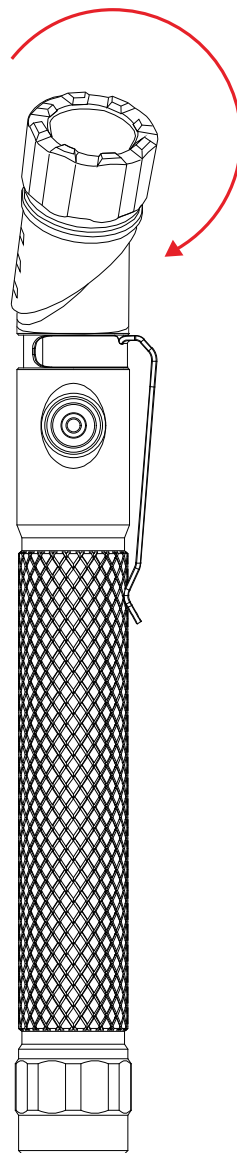

首振りLED懐中電灯

HL-350F 350lm(MAX)

- ①LEDチップ
- ②可動ヘッド
- ③指示ランプ/スイッチ
- ④クリップ
- ⑤充電差し込み口(Type-C)
- ⑥グリップ付きボディ
- ⑦強力マグネット内蔵キャップ

記号	名称			型式		
図名		図番		尺度	1:1	用紙 A4
設計		製図	承認	GOODGOODS® 昭輝照明 SYOKI® LED照明の開発・製造・販売 ☎ 072-447-8536 ☎ 072-447-8537 www.goodgoods.co.jp www.goodtoku.com		

首振りLED懐中電灯

HL-350F 寸法図

記号	名称			型式		
図名		図番		尺度	1:1	用紙 A4
設計	製図	承認		  LED照明の開発・製造・販売 ☎ 072-447-8536 ☎ 072-447-8537 www.goodgoods.co.jp www.goodtoku.com		

首振りLED懐中電灯

HL-350F

ヘッドをスライドさせることで90°に折り曲げることができます。
※一方向のみ回転します。

記号	名 称			型 式		
図名		図番		尺 度	1 : 1	用 紙 A4
設計		製 図		承 認		
				  LED照明の開発・製造・販売 ☎ 072-447-8536 ☎ 072-447-8537 www.goodgoods.co.jp www.goodtoku.com		

首振りLED懐中電灯

HL-350F

入力電圧 : DC5V 1A (TYPE-C USB)
 充電時間 : 約3時間
 ※ACアダプターは付属していません

記号	名称			型式		
図名		図番		尺度	1:1	用紙 A4
設計		製図		承認		
				昭輝照明 <p>LED照明の開発・製造・販売 ☎ 072-447-8536 ☎ 072-447-8537 www.goodgoods.co.jp www.goodtoku.com</p>		

首振りLED懐中電灯

HL-350F 照射角度：30°

照射距離約60m

CREE製 XTE LEDチップ*1粒搭載
全光束HIGH：350Lm / LOW：50Lm
昼光色（6000K±10%）