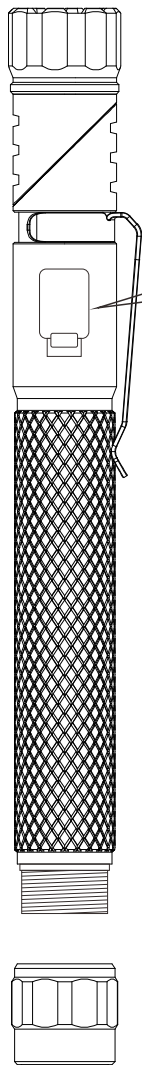

首振りLED懐中電灯

HL-350F 350lm(MAX)

- ①LEDチップ
- ②可動ヘッド
- ③指示ランプ/スイッチ
- ④クリップ
- ⑤充電差し込み口(Type-C)
- ⑥グリップ付きボディ
- ⑦強力マグネット内蔵キャップ

記号	名称			型式		
図名		図番		尺度	1:1	用紙 A4
設計		製図	承認	GOODGOODS® 昭輝照明 SYOKI® LED照明の開発・製造・販売 ☎ 072-447-8536 ☎ 072-447-8537 www.goodgoods.co.jp www.goodtoku.com		

首振りLED懐中電灯

HL-350F 寸法図

記号	名称			型式		
図名		図番		尺度	1:1	用紙 A4
設計	製図	承認		  LED照明の開発・製造・販売 ☎ 072-447-8536 ☎ 072-447-8537 www.goodgoods.co.jp www.goodtoku.com		

首振りLED懐中電灯

HL-350F

ヘッドをスライドさせることで90°に折り曲げることができます。
※一方向のみ回転します。

記号	名 称			型 式		
図名		図番		尺 度	1 : 1	用 紙 A4
設計		製 図		承 認		
				  LED照明の開発・製造・販売 ☎ 072-447-8536 ☎ 072-447-8537 www.goodgoods.co.jp www.goodtoku.com		

首振りLED懐中電灯

HL-350F

入力電圧 : DC5V 1A (TYPE-C USB)
 充電時間 : 約3時間
 ※ACアダプターは付属していません

記号	名称			型式		
図名		図番		尺度	1:1	用紙 A4
設計		製図		承認		
				昭輝照明 <p>LED照明の開発・製造・販売 ☎ 072-447-8536 ☎ 072-447-8537 www.goodgoods.co.jp www.goodtoku.com</p>		

首振りLED懐中電灯

HL-350F 照射角度：30°

照射距離約60m

CREE製 XTE LEDチップ*1粒搭載
全光束HIGH：350Lm / LOW：50Lm
昼光色（6000K±10%）