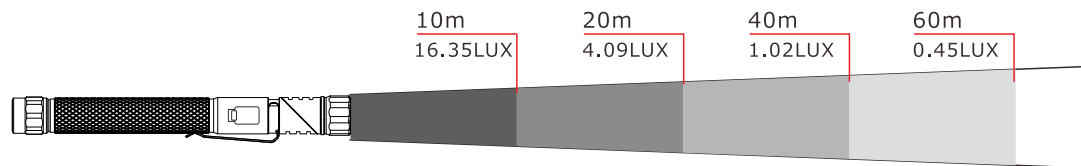

記号	名称			型式		
図名		図番		尺度	1:1	用紙 A4
設計		製図		承認		
				昭輝照明 <p>LED照明の開発・製造・販売 ☎ 072-447-8536 ☎ 072-447-8537 www.goodgoods.co.jp www.goodtoku.com</p>		

首振りLED懐中電灯

HL-350F 照射角度：30°

照射距離約60m

CREE製 XTE LEDチップ*1粒搭載
全光束HIGH：350Lm / LOW：50Lm
昼光色（6000K±10%）

記号	名称			型式		
図名		図番		尺度	1:1	用紙 A4
設計		製図		承認		
				  LED照明の開発・製造・販売 ☎ 072-447-8536 ☎ 072-447-8537 www.goodgoods.co.jp www.goodtoku.com		

首振りLED懐中電灯

HL-350F 実測照度

照射距離	中心照度
10m	16.35LUX
20m	4.09LUX
40m	1.02LUX
60m	0.45LUX