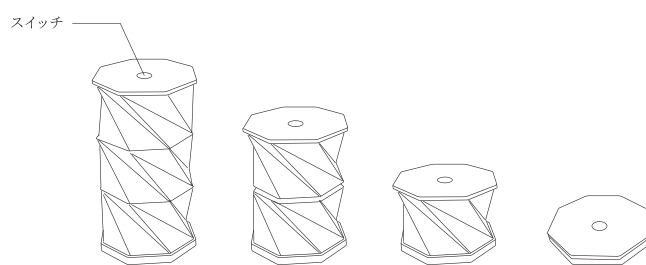

A面

SYOKI

地球に優しく、明るい未来

渦巻き式ライト 取扱説明書

HM-X3L

この度は本商品をお買い上げいただきましてありがとうございます。
本取扱説明書をお読みの上、正しくご利用ください。

*安全にお使いいただくために必ずお読みください。

使用方法

1. 本商品を開くと内部LEDが点灯、閉じると消灯します。
2. 本体を開いたとき、上部のスイッチを軽くタッチすると、ライトを点灯および消灯することができます。
3. 上部のスイッチを長押しすると、無段階調光で自由に明るさを調整することができます。
4. 充電中は赤色のLEDが点灯します。
5. 充電が完了すると指示ランプは消灯します。

仕様

品名	渦巻き式ライト
品番	HM-X3L
点灯時間	約3時間～20時間（充電量・光量による）
充電時間	約3時間（※ご使用のUSBアダプタなどの仕様により異なる）
充電電圧/電流	5V/1A
使用充電電池	リチウムイオン電池700mAh
電池寿命	充放電サイクル回数約500回
本体サイズ	（閉じた状態）：約H12.1×W12.1×D1.8cm
素材	特殊紙
重量	約115g（本体のみ）
セット内容	本体・USB充電ケーブル（Type-C）・取扱説明書
JANコード	4571461863276