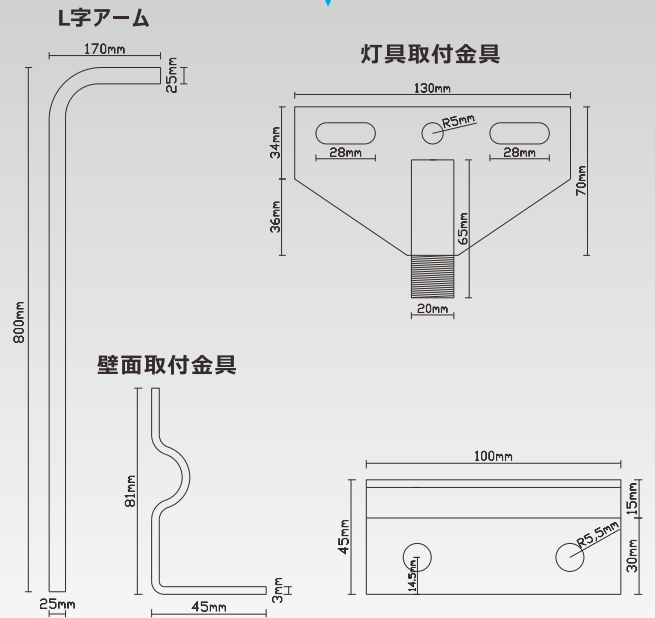

型番	JD-003F
取付灯具の質量	約10KG(最大)
長さ	約L870mm
パイプの直径	φ25mm
重量	約2.3kg
仕上げ色	黒
材質	鉄
その他	静荷重試験実施済み
化粧箱サイズ	W840*H90*D205mm
セット内容	L字アーム*1、灯具取付金具*1、壁面取付金具*1、壁面取付金具の固定用ねじ*4セット、回転防止用ねじ*1、六角棒スパン(小)*1、六角棒スパン(大)*1、ミレンチ*1、取扱説明書
適用商品	LDJ-50H、LDT-5F、LD-102T、LD-E9W、LD-F60W、LD50W、LD-30E、LD-26K、LD-30CP、LC-60CP、LC-100CP
ロット数	4台入り
質量	13.4kg
ロットサイズ	W860*H210*D435mm

H₃O⁺

耐腐食性能

☞

高強度な鉄材

≡

「風力階級12」試験

∞

様々な方向で設置

基本情報

- 品番:JD-003F
- 商品名:投光器・看板灯用アーム
- 製造元:株式会社 グッド・グッズ
- ブランド:GOODGOODS
- 発売日:令和2年7月
- メーカー希望小売価格:7,800円(税抜)
- JAN (GS1) コード:4571461862279

各部名称及寸法

取付例

※製品改良のため、仕様などを予告なく変更することがあります。