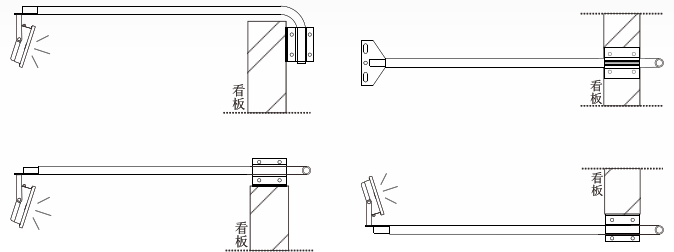

取付例

※製品改良のため、仕様などを予告なく変更することがあります。