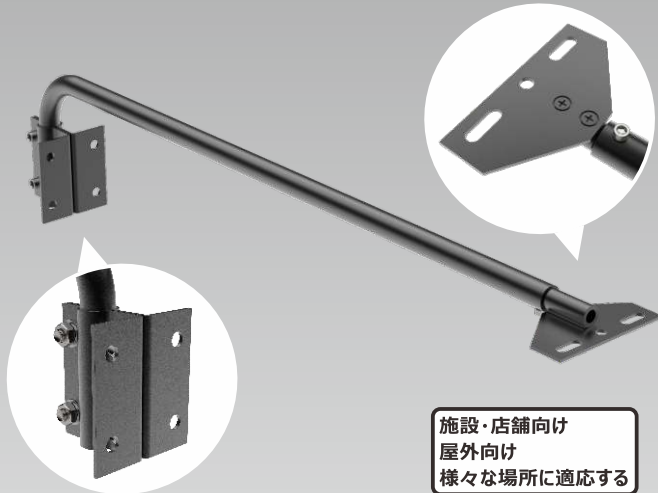

投光器・看板照明用アーム

施設・店舗看板・建物の景観維持にも！

様々な方向で設置可能

高強度に優れた鉄材

10KG灯具対応可

塗装加工 耐腐食性能を高めた錆びにくい材質！

施設・店舗向け
屋外向け
様々な場所に適応する

仕様

型番	JD-003F
取付灯具の質量	約10KG(最大)
長さ	約L870mm
パイプの直径	φ25mm
重量	約2.3kg
仕上げ色	黒
材質	鉄
その他	静荷重試験実施済み
化粧箱サイズ	W840*H90*D205mm
セット内容	L字アーム*1、灯具取付金具*1、壁面取付金具*1、壁面取付金具の固定用ねじ*4セット、回転防止用ねじ*1、六角棒スパン(小)*1、六角棒スパン(大)*1、ミレンチ*1、取扱説明書
適用商品	LDJ-50H、LDT-5F、LD-102T、LD-E9W、LD-F60W、LD50W、LD-30E、LD-26K、LD-30CP、LC-60CP、LC-100CP
ロット数	4台入り
質量	13.4kg
ロットサイズ	W860*H210*D435mm

H₃O⁺

耐腐食性能

☞

高強度な鉄材

≡

「風力階級12」試験

∞

様々な方向で設置