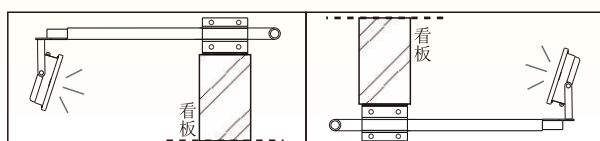

■ スタンドの使い方

※製品改良のため、仕様などを予告なく変更することがあります。