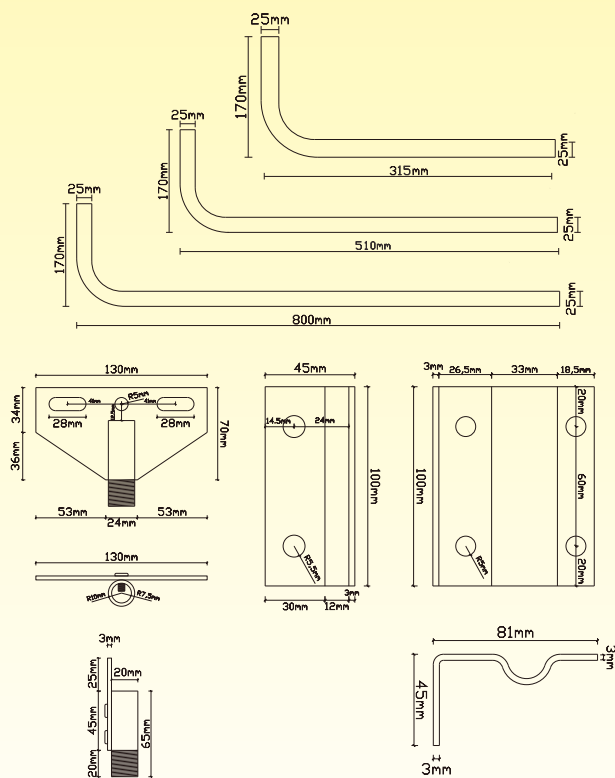

LED看板灯用設置アーム

静荷重試験実施済み

GOODGOODS®
株式会社 グッド・グッズ

昭暉照明
SYOKI LIGHTING

新製品

JD-W40CM JD-B40CM
JD-W60CM JD-B60CM
JD-W90CM JD-B90CM

選べる
3サイズ
耐荷重約
10KG

アームの長さは40cm / 60cm / 90cmの三種類！
使用シーンに合わせてお選びいただけます
高強度で優れた素材を採用！
様々な設置方向に適応可能で、施工条件に合わせた
取付方法が選択できます。

www.goodgoods.co.jp

LED看板灯用設置アーム

耐荷重約 **10KG**

■ 基本情報

- 品番 : JD-W40CM (白) JD-B40CM (黒)
JD-W60CM (白) JD-B60CM (黒)
JD-W90CM (白) JD-B90CM (黒)
- 発売日 : 令和6年2月
- メーカー希望小売価格 :
13,200円(税抜)JD-W40CM (白)JD-B40CM (黒)
14,400円(税抜)JD-W60CM (白)JD-B60CM (黒)
15,600円(税抜)JD-W90CM (白)JD-B90CM (黒)
- JAN (GS1) コード :
4571461863528(白) JD-W40CM (白)
4571461863535(黒) JD-B40CM (黒)
4571461863542(白) JD-W60CM(白)
4571461863559(黒) JD-B60CM(黒)
4571461863573(白) JD-W90CM(白)
4571461863566(黒) JD-B90CM(黒)
- 製造元 : 株式会社 グッド・グッズ
- ブランド : GOODGOODS
昭暉照明/SYOKI

■ 寸法図面

■ 仕様データ

品名	看板灯用アーム
品番	JD-W40CM (白) JD-B40CM (黒) JD-W60CM (白) JD-B60CM (黒) JD-W90CM (白) JD-B90CM (黒)
JAN コード	4571461863528(白) JD-W40CM (白) 4571461863535(黒) JD-B40CM (黒) 4571461863542(白) JD-W60CM(白) 4571461863559(黒) JD-B60CM(黒) 4571461863573(白) JD-W90CM(白) 4571461863566(黒) JD-B90CM(黒)
耐荷重	10kg
サイズ	φ25mm*長さ約385mm φ25mm*長さ約580mm φ25mm*長さ約870mm (灯具取付金具を含む)
重さ	40cm 1.5KG*2 60cm 1.85KG*2 90cm 2.3KG*2
材質	鉄製
仕上げ色	白/黒
セット内容	L字アーム*2、 灯具取付金具*2、 壁面取付け金具*4、 取付ネジ*16セット、 取扱説明書