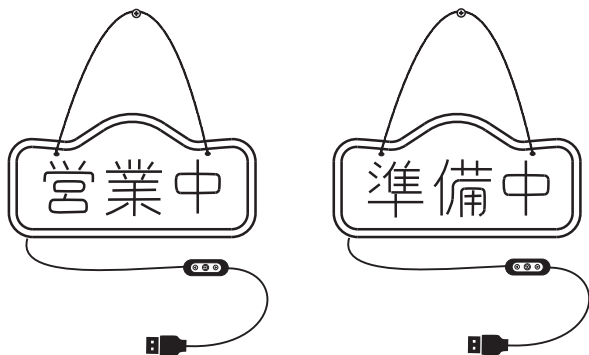

LEDネオンサイン

(商品番号 営業中KB-38K / 準備中KB-39L)

主な仕様

品番	KB-39L (準備中) / 営業中 (KB-38K)
消費電力	8W
入力電圧	USB 5V
調光	100%~10%
コード長さ	約2M
材質	PMMA
防水等級	非防水
本体サイズ	約380*190mm
パッケージサイズ	約440*215*40mm
質量	約480g (本体のみ)
セット内容	ライト本体、チェーン、拡張ネジ×2個、壁掛けフック、簡易説明書

使用方法

※はじめてご使用される際には、本体裏面の薄い保護シートをはがしてからご使用下さい。

- ①USB電源に接続してご使用ください。
5V 2Aのモバイルバッテリーなどでもご使用頂けます。
- ②リモコンの電源マーク(ⓐ)でON/OFFをコントロールします。
※USB電源に繋いだ状態で電源OFF時は(ⓐ)マークが青ランプで点灯します。
- ③リモコンの(ⓑ)で、調光(明るさ調整)が可能です。
※USB電源側の(ⓑ)で照度を下げます。

注意事項

※5Vを超えるUSB電源を使用するのはお辞め下さい。
※連続10時間を超える長時間の点灯はお辞め下さい。

付属品についての補足

- ・**シール式壁掛けフックについて**
シールをはがし、凹凸の無いガラスやプラスチック面などに貼り付けてご使用ください。
- ・**拡張ネジについて**
ネジ穴をあけてから、拡張ネジをネジ穴に挿し込みその上からネジを固定します。