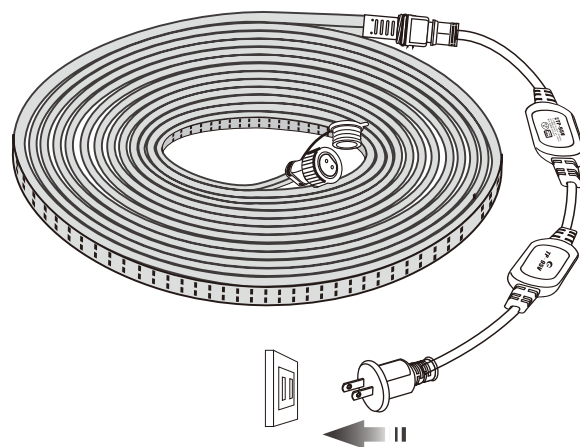

簡単・セット・25m でしっかり明るい！

LEDテープライト 電源付きセット

コンセントに挿すだけ！

300W型
25m
片面発光

LEDロープライト

複数連結で最大3本まで（合計30m）
難燃性V0グレードで自己消火性！

昼光色
6000K

工事用 道路工事 立入禁止 誘導ライト 災害対策
広範囲・長距離をムラなく均一に照射します。

■基本情報

- 品番: KT-S25RL
- 製造元: 株式会社グッド・グッズ
- ブランド: GOODGOODS
- 発売日: 令和8年5月
- メーカー希望小売価格: 37,800円(税抜)
- JAN (GS1) コード: 4571461864457

■仕様

品名	LEDロープライト
品番	KT-S25RL
JANコード	4571461864457
効率	300W (12W/M)
色温度	昼光色 (6000K±10%)
光源数	SMD2835*180粒 (片面発光) ※1mあたり
明るさ	約22500LM
演色性	Ra80
入力電圧	AC100V
防水等級	IP65 (生活防水) (連結部に防水パッキン・防水キャップを使用)
耐衝撃等級	IK10
複数連結	50mまで連結可能 (100V用)
使用温度	-25~45℃
材質	PVC (UL94規格 V-0難燃性) 蓄光仕様
本体サイズ	7mm*15mm 長さ25m
重さ	LEDライン: 約3.9kg 電源コード: 約200g
セット内容	テープライト本体、取扱説明書、製品保証書、 簡易リールドラム (収納用)、電源コード

■サイズ図面

■接続方法

電源プラグをコンセントに差し込み、使用を開始してください。

【付属電源コード仕様 品番: TP-95V】

電源コード規格	2芯 2*0.75mm ² 長さ1.5m
最大連結	50m
出力規格	DC95V 6.5A (最大8Aまで)
入力規格	AC 100V 50/60Hz
最大消費電力	600W

■使用例

※製品改良のため、仕様などを予告なく変更することがあります