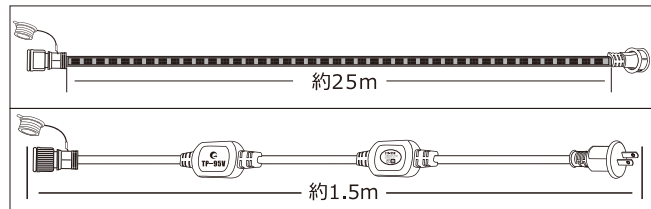

簡単・セット・25m でしっかり明るい！

LEDテープライト 電源付きセット

コンセントに挿すだけ！

300W型
25m
片面発光

LEDロープライト

複数連結で最大3本まで（合計30m）
難燃性V0グレードで自己消火性！

昼光色
6000K

工事用 道路工事 立入禁止 誘導ライト 災害対策
広範囲・長距離をムラなく均一に照射します。

■基本情報

- 品番: KT-S25RL
- 製造元: 株式会社グッド・グッズ
- ブランド: GOODGOODS
- 発売日: 令和8年5月
- メーカー希望小売価格: 37,800円(税抜)
- JAN (GS1) コード: 4571461864457

■仕様

品名	LEDロープライト
品番	KT-S25RL
JANコード	4571461864457
効率	300W (12W/M)
色温度	昼光色 (6000K±10%)
光源数	SMD2835*180粒 (片面発光) ※1mあたり
明るさ	約22500LM
演色性	Ra80
入力電圧	AC100V
防水等級	IP65 (生活防水) (連結部に防水パッキン・防水キャップを使用)
耐衝撃等級	IK10
複数連結	50mまで連結可能 (100V用)
使用温度	-25~45℃
材質	PVC (UL94規格 V-0難燃性) 蓄光仕様
本体サイズ	7mm*15mm 長さ25m
重さ	LEDライン: 約3.9kg 電源コード: 約200g
セット内容	テープライト本体、取扱説明書、製品保証書、 簡易リールドラム (収納用)、電源コード

■サイズ図面

■接続方法

電源プラグをコンセントに差し込み、使用を開始してください。

【付属電源コード仕様 品番: TP-95V】

電源コード規格	2芯 2*0.75mm ² 長さ1.5m
最大連結	50m
出力規格	DC95V 6.5A (最大8Aまで)
入力規格	AC 100V 50/60Hz
最大消費電力	600W

■使用例

※製品改良のため、仕様などを予告なく変更することがあります