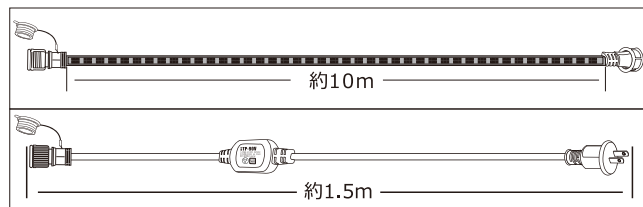

新製品 **KT-W10RL**

LEDロープライト

幅広い分野で活躍する仮設照明

120w型
10m
両面発光

電源コード付き、取付不要、設置簡単

LEDロープライト

120W 約14000LM 複数連結で最大3本まで (合計30m)

工事用 道路工事 立入禁止 誘導ライト 災害対策

両面発光で広範囲で明るく照らすことができます!

■基本情報

- 品番: KT-W10RL
- 製造元: 株式会社グッド・グッズ
- ブランド: GOODGOODS
- 発売日: 令和8年5月
- メーカー希望小売価格: 34,000円(税抜)
- JAN (GS1) コード: 4571461864464

■仕様

| | |
|---------|---|
| 品名 | LEDルミナスリンクライト |
| 品番 | KT-W10RL |
| JANコード | 4571461864464 |
| 効率 | 120W (12W/M) |
| 色温度 | 昼光色 (6000K±10%) |
| 光源数 | SMD2835*288粒 (144*両面) ※1mあたり |
| 明るさ | 約14000LM |
| 演色性 | Ra80 |
| 入力電圧 | AC100V |
| 電源コード規格 | 2芯 2*0.75mm ² 長さ1.5m |
| 防水等級 | IP65 (生活防水) (連結部に防水パッキン・防水キャップを使用) |
| 耐衝撃等級 | IK10 |
| 複数連結 | 30mまで連結可能 |
| 使用温度 | -25~45℃ |
| 材質 | PVC (UL94規格 V-0難燃性) 蓄光仕様 |
| 本体サイズ | 7mm*15mm 長さ10m(ライン本体のみ) |
| 重さ | 約1.8kg |
| セット内容 | テープライト本体、取扱説明書、製品保証書、 簡易リールドラム (収納用)、電源コード |

【付属電源コード仕様 品番: TP-90V】

| | |
|---------|---------------------------------|
| 電源コード規格 | 2芯 2*0.75mm ² 長さ1.5m |
| 最大連結 | 30m |
| 出力規格 | DC90V 3A (最大6Aまで) |
| 入力規格 | AC 100V 50/60Hz |
| 最大消費電力 | 300W |

■使用例

■サイズ図面

■接続方法

電源プラグをコンセントに差し込み、使用を開始してください。

【点灯時の注意事項】

ロープライト同士が重なったり、触れ合った状態で点灯しないでください。
焼損・焦げ・破損・火災の原因となるおそれがあります。

※製品改良のため、仕様などを予告なく変更することがあります