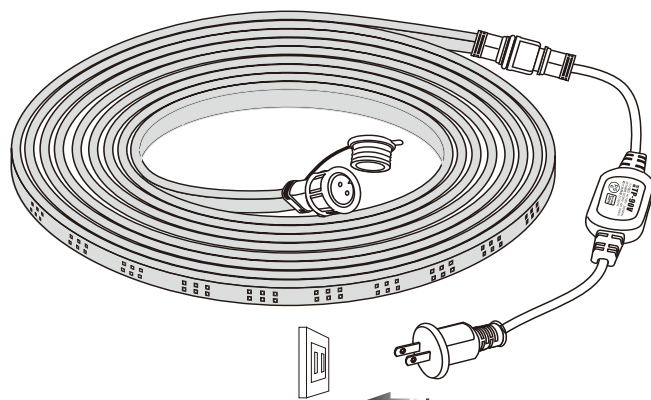

新製品 **KT-W10RL**

LEDロープライト

幅広い分野で活躍する仮設照明

120w型
10m
両面発光

電源コード付き、取付不要、設置簡単

LEDロープライト

120W 約14000LM 複数連結で最大3本まで (合計30m)

工事用 道路工事 立入禁止 誘導ライト 災害対策

両面発光で広範囲で明るく照らすことができます!

■基本情報

- 品番: KT-W10RL
- 製造元: 株式会社グッド・グッズ
- ブランド: GOODGOODS
- 発売日: 令和8年5月
- メーカー希望小売価格: 34,000円(税抜)
- JAN (GS1) コード: 4571461864464

■仕様

| | |
|---------|---|
| 品名 | LEDルミナスリンクライト |
| 品番 | KT-W10RL |
| JANコード | 4571461864464 |
| 効率 | 120W (12W/M) |
| 色温度 | 昼光色 (6000K±10%) |
| 光源数 | SMD2835*288粒 (144*両面) ※1mあたり |
| 明るさ | 約14000LM |
| 演色性 | Ra80 |
| 入力電圧 | AC100V |
| 電源コード規格 | 2芯 2*0.75mm ² 長さ1.5m |
| 防水等級 | IP65 (生活防水) (連結部に防水パッキン・防水キャップを使用) |
| 耐衝撃等級 | IK10 |
| 複数連結 | 30mまで連結可能 |
| 使用温度 | -25~45℃ |
| 材質 | PVC (UL94規格 V-0難燃性) 蓄光仕様 |
| 本体サイズ | 7mm*15mm 長さ10m(ライン本体のみ) |
| 重さ | 約1.8kg |
| セット内容 | テープライト本体、取扱説明書、製品保証書、 簡易リールドラム (収納用)、電源コード |

【付属電源コード仕様 品番: TP-90V】

| | |
|---------|---------------------------------|
| 電源コード規格 | 2芯 2*0.75mm ² 長さ1.5m |
| 最大連結 | 30m |
| 出力規格 | DC90V 3A (最大6Aまで) |
| 入力規格 | AC 100V 50/60Hz |
| 最大消費電力 | 300W |

■使用例

■サイズ図面

■接続方法

電源プラグをコンセントに差し込み、使用を開始してください。

【点灯時の注意事項】

ロープライト同士が重なったり、触れ合った状態で点灯しないでください。
焼損・焦げ・破損・火災の原因となるおそれがあります。

※製品改良のため、仕様などを予告なく変更することがあります