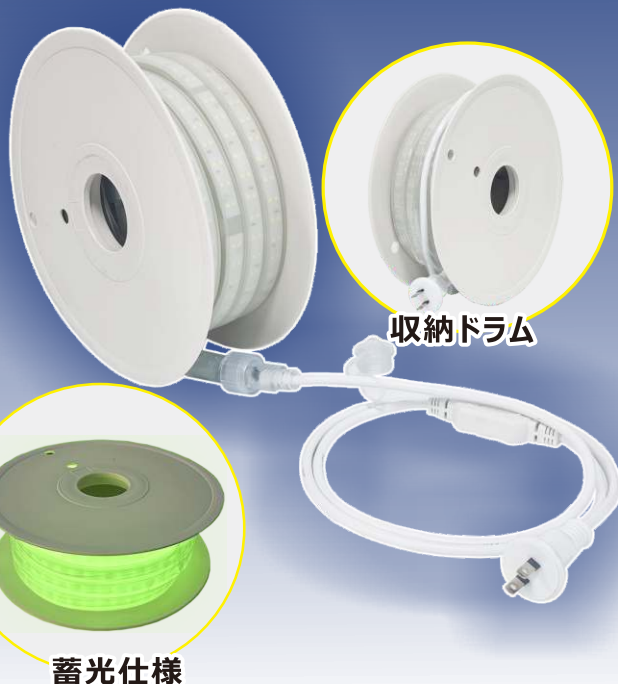

新製品 **KT-W10RL**

LEDロープライト

幅広い分野で活躍する仮設照明

120w型
10m
両面発光

電源コード付き、取付不要、設置簡単

LEDロープライト

120W 約14000LM 複数連結で最大3本まで (合計30m)

工事用 道路工事 立入禁止 誘導ライト 災害対策

両面発光で広範囲で明るく照らすことができます!

■基本情報

- 品番: KT-W10RL
- 製造元: 株式会社グッド・グッズ
- ブランド: GOODGOODS
- 発売日: 令和8年5月
- メーカー希望小売価格: 34,000円(税抜)
- JAN (GS1) コード: 4571461864464

■仕様

| | |
|---------|---|
| 品名 | LEDルミナスリンクライト |
| 品番 | KT-W10RL |
| JANコード | 4571461864464 |
| 効率 | 120W (12W/M) |
| 色温度 | 昼光色 (6000K±10%) |
| 光源数 | SMD2835*288粒 (144*両面) ※1mあたり |
| 明るさ | 約14000LM |
| 演色性 | Ra80 |
| 入力電圧 | AC100V |
| 電源コード規格 | 2芯 2*0.75mm ² 長さ1.5m |
| 防水等級 | IP65 (生活防水) (連結部に防水パッキン・防水キャップを使用) |
| 耐衝撃等級 | IK10 |
| 複数連結 | 30mまで連結可能 |
| 使用温度 | -25~45℃ |
| 材質 | PVC (UL94規格 V-0難燃性) 蓄光仕様 |
| 本体サイズ | 7mm*15mm 長さ10m(ライン本体のみ) |
| 重さ | 約1.8kg |
| セット内容 | テープライト本体、取扱説明書、製品保証書、 簡易リールドラム (収納用)、電源コード |

【付属電源コード仕様 品番: TP-90V】

| | |
|---------|---------------------------------|
| 電源コード規格 | 2芯 2*0.75mm ² 長さ1.5m |
| 最大連結 | 30m |
| 出力規格 | DC90V 3A (最大6Aまで) |
| 入力規格 | AC 100V 50/60Hz |
| 最大消費電力 | 300W |

■使用例