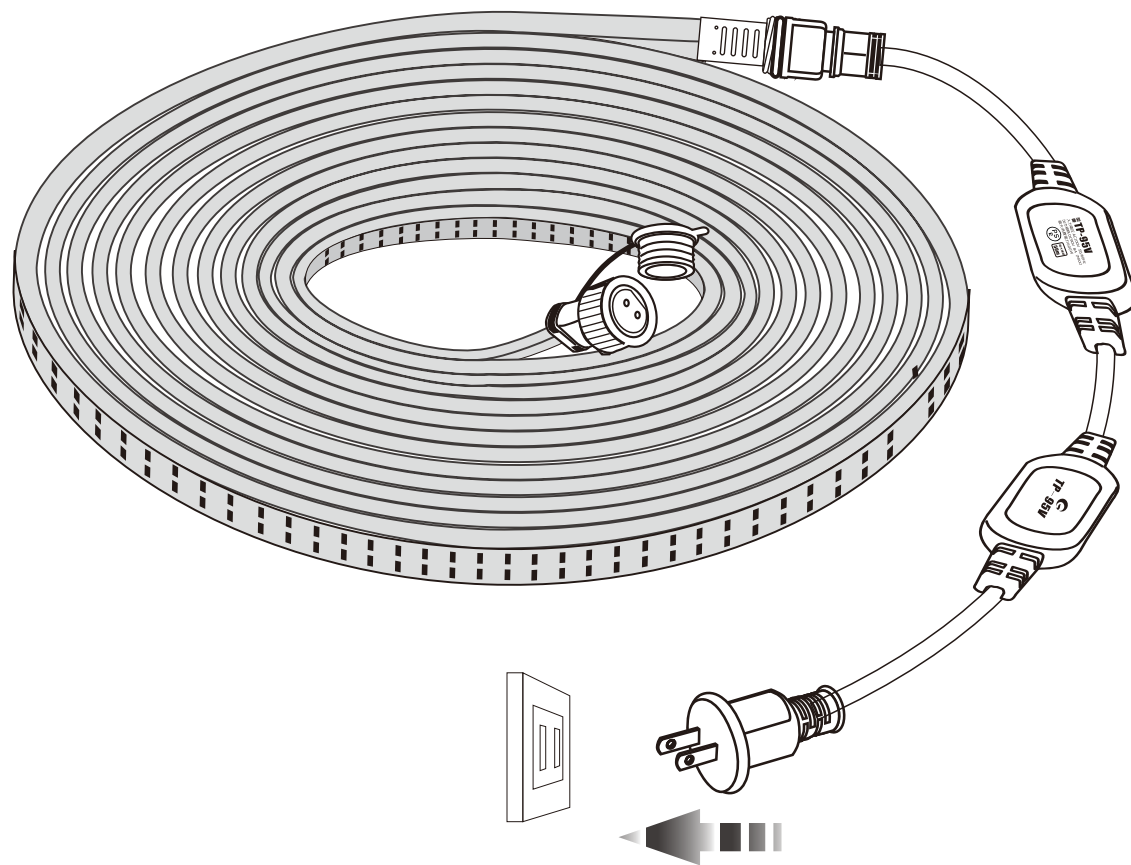

当社両面発光タイプの品番 複数連結可

品番	連結可能本数
TP-W10M	+3本まで
TP-W20M	+1本まで

品名	LED蓄光ローブライト (両面発光)	品番	KT-W20RL
----	-----------------------	----	----------

GOODGOODS[®] LED照明の開発・製造・販売
株式会社 グッド・グッズ www.goodgoods.co.jp www.goodtoku.com
E-mail home@goodgoods.co.jp

接続方法

電源プラグをコンセントに差し込み、使用を開始してください。

【点灯時の注意事項】

ロープライト同士が重なったり、触れ合った状態で点灯しないでください。
焼損・焦げ・破損・火災の原因となるおそれがあります。

品名	LED蓄光ロープライト (両面発光)	品番	KT-W20RL
----	-----------------------	----	----------

GOODGOODS[®] LED照明の開発・製造・販売
株式会社 グッド・グッズ www.goodgoods.co.jp www.goodtoku.com
E-mail home@goodgoods.co.jp

〒597-0081 大阪府貝塚市麻生中1010-8

☎ 072-447-8536 📠 072-447-8537

接続方法

- ①LEDラインのオス・メスコネクタの切欠きを繋ぎ合わせて、確実に押し込んで接続してください。
- ②カップリングナットをしっかり締め付けてください。
- ③最後尾のコネクタ用キャップの切欠きを合わせて閉めて、カップリングナットで確実に締め付けてください。

品名	LED蓄光ローブライト (両面発光)	品番	KT-W20RL
----	-----------------------	----	----------

吊り下げで使用する場合

20メートルごとに結束バンドなどで柱や壁面に固定してください。

その際、下側のLEDラインのコネクター部分も結束バンドなどでしっかり固定してください。

品名	LED蓄光ローブライト (両面発光)	品番	KT-W20RL
----	-----------------------	----	----------

LED照明の開発・製造・販売
www.goodgoods.co.jp www.goodtoku.com
E-mail home@goodgoods.co.jp