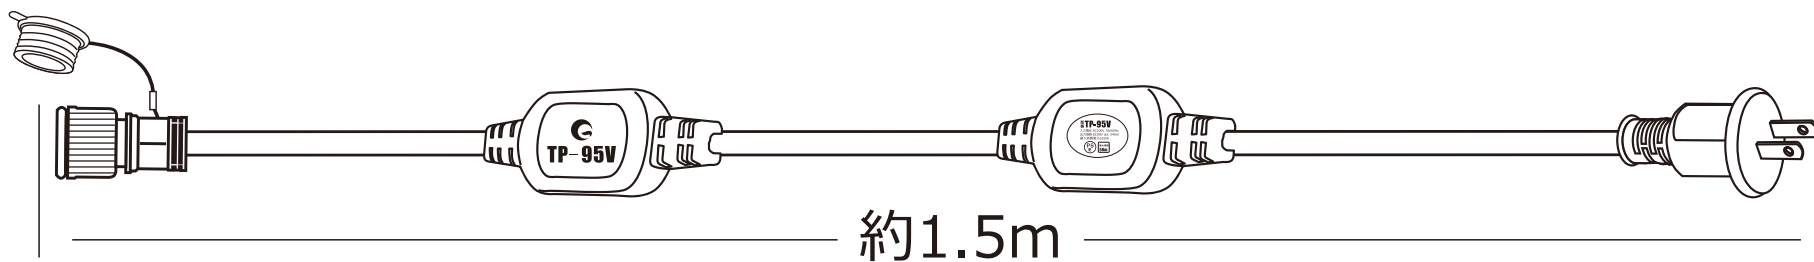

テープライト長さ : 20m

品名	LED蓄光ローブライト (両面発光)	品番	KT-W20RL
 GOODGOODS ® LED照明の開発・製造・販売 株式会社 グッド・グッド <small>www.goodgoods.co.jp www.goodtoku.com</small> E-mail home@goodgoods.co.jp			
〒597-0081 大阪府貝塚市麻生中1010-8			
☎ 072-447-8536 📠 072-447-8537 			

当社両面発光タイプの品番 複数連結可

品番	連結可能本数
TP-W10M	+3本まで
TP-W20M	+1本まで

品名	LED蓄光ローブライト (両面発光)	品番	KT-W20RL
----	-----------------------	----	----------

GOODGOODS[®] LED照明の開発・製造・販売
株式会社 グッド・グッズ www.goodgoods.co.jp www.goodtoku.com
E-mail home@goodgoods.co.jp

〒597-0081 大阪府貝塚市麻生中1010-8

☎ 072-447-8536 📠 072-447-8537

寸法図

品名	LED蓄光ローブライト (両面発光)	品番	KT-W20RL
 GOODGOODS [®] LED照明の開発・製造・販売 株式会社 グッド・グッド <small>www.goodgoods.co.jp www.goodtoku.com</small> E-mail home@goodgoods.co.jp			
〒597-0081 大阪府貝塚市麻生中1010-8			
☎ 072-447-8536		☎ 072-447-8537	

接続方法

電源プラグをコンセントに差し込み、使用を開始してください。

【点灯時の注意事項】

ロープライト同士が重なったり、触れ合った状態で点灯しないでください。
焼損・焦げ・破損・火災の原因となるおそれがあります。

品名	LED蓄光ロープライト (両面発光)	品番	KT-W20RL
----	-----------------------	----	----------

GOODGOODS[®] LED照明の開発・製造・販売
株式会社 グッド・グッズ www.goodgoods.co.jp www.goodtoku.com
E-mail home@goodgoods.co.jp