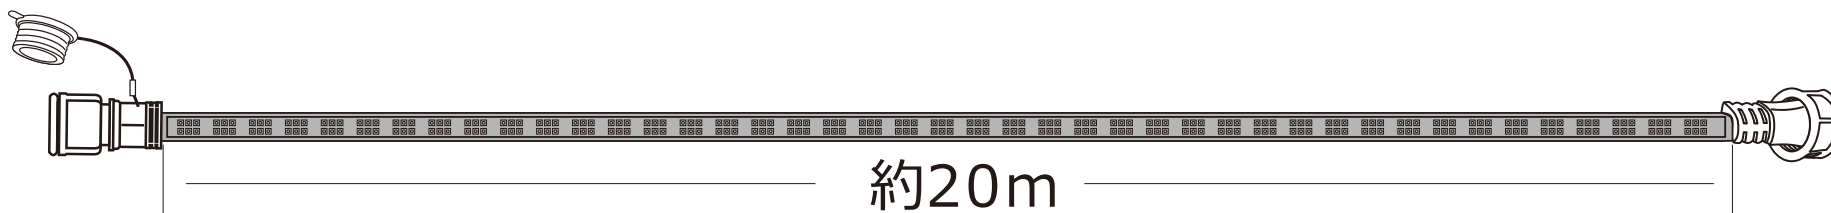

寸法図

品名	LED蓄光ローブライト (両面発光)	品番	KT-W20RL
GOODGOODS® LED照明の開発・製造・販売 株式会社 グッド・グッド www.goodgoods.co.jp www.goodtoku.com E-mail home@goodgoods.co.jp			
〒597-0081 大阪府貝塚市麻生中1010-8			
☎ 072-447-8536		☎ 072-447-8537