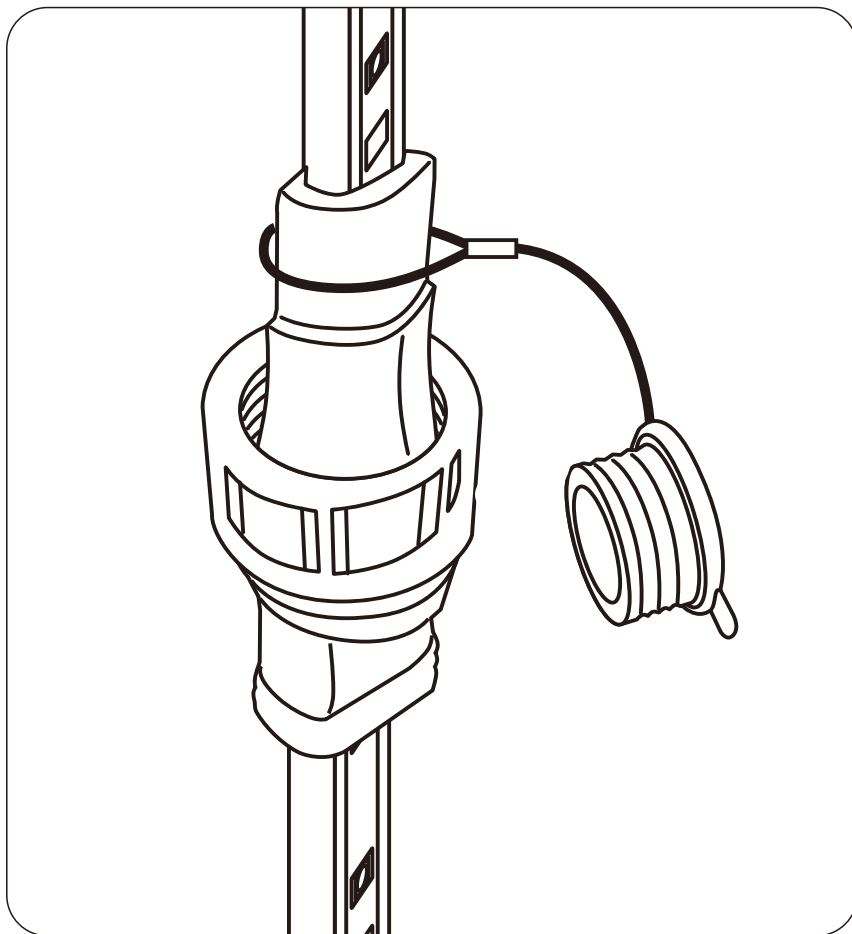

吊り下げで使用する場合

20メートルごとに結束バンドなどで柱や壁面に固定してください。

その際、下側のLEDラインのコネクター部分も結束バンドなどでしっかり固定してください。

品名	LED蓄光ローブライト (両面発光)	品番	KT-W20RL

〒597-0081 大阪府貝塚市麻生中1010-8

☎ 072-447-8536 📠 072-447-8537