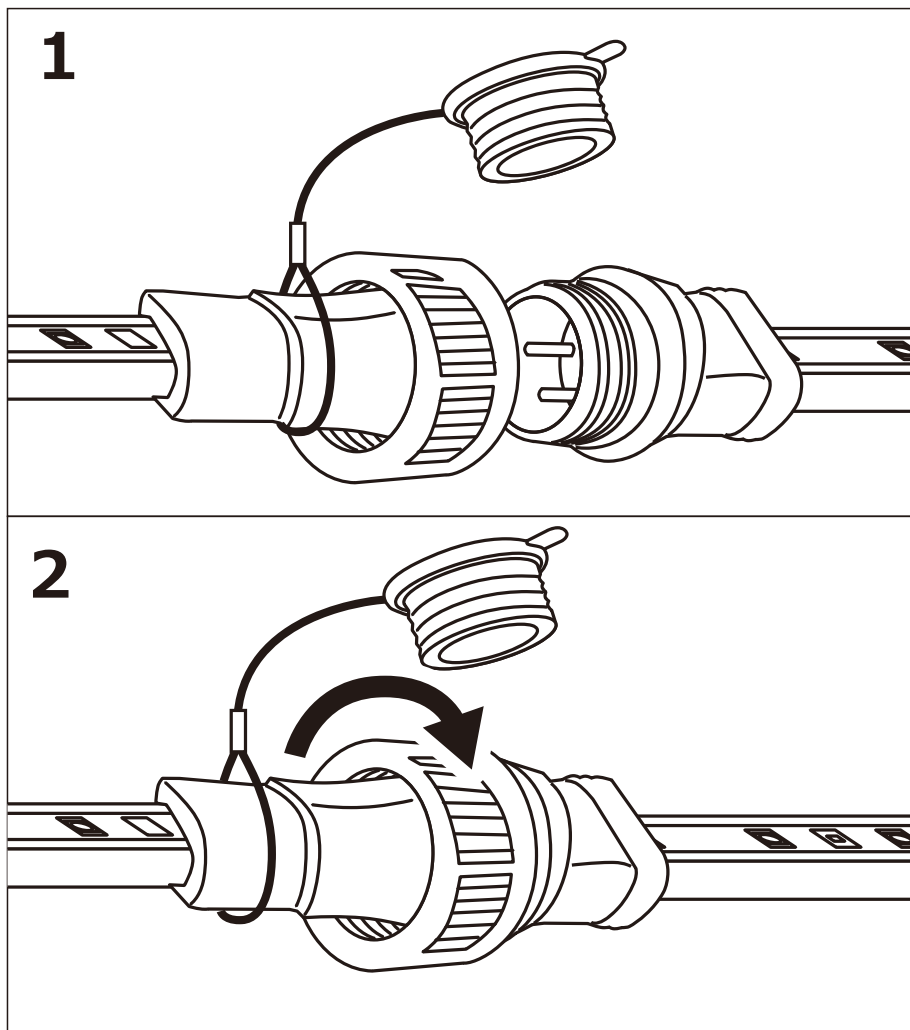

接続方法

電源プラグをコンセントに差し込み、使用を開始してください。

【点灯時の注意事項】

ロープライト同士が重なったり、触れ合った状態で点灯しないでください。
焼損・焦げ・破損・火災の原因となるおそれがあります。

品名	LED蓄光ロープライト (両面発光)	品番	KT-W20RL
----	-----------------------	----	----------

GOODGOODS[®] LED照明の開発・製造・販売
株式会社 グッド・グッズ www.goodgoods.co.jp www.goodtoku.com
E-mail home@goodgoods.co.jp

〒597-0081 大阪府貝塚市麻生中1010-8

☎ 072-447-8536 📠 072-447-8537

接続方法

- ①LEDラインのオス・メスコネクタの切欠きを繋ぎ合わせて、確実に押し込んで接続してください。
- ②カップリングナットをしっかり締め付けてください。
- ③最後尾のコネクタ用キャップの切欠きを合わせて閉めて、カップリングナットで確実に締め付けてください。

品名	LED蓄光ローブライト (両面発光)	品番	KT-W20RL
----	-----------------------	----	----------