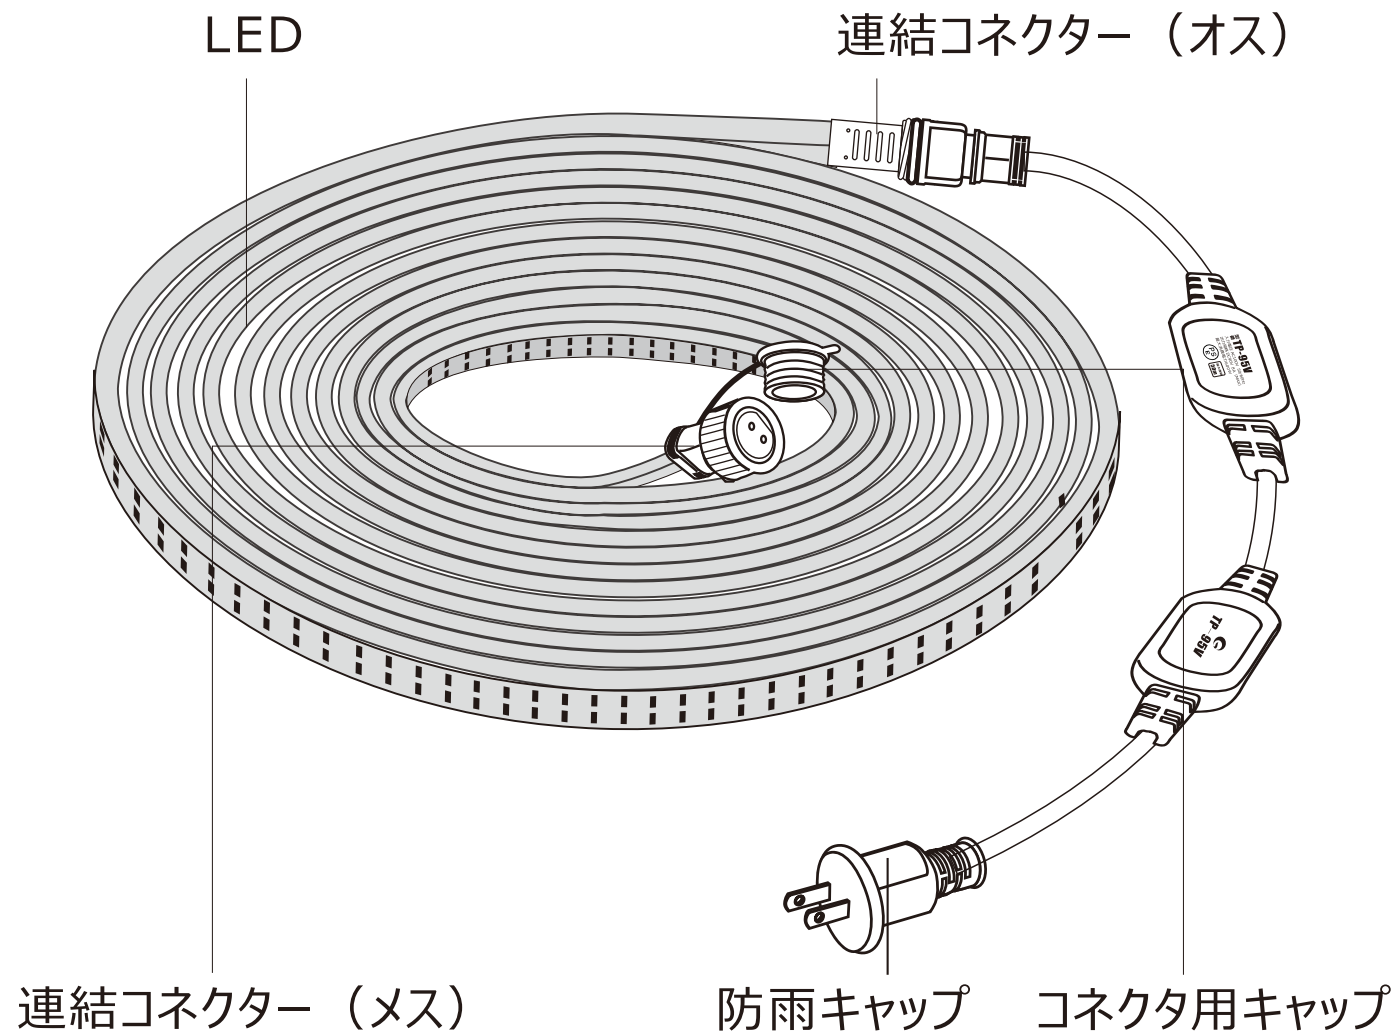

テープライト長さ : 20m

品名	LED蓄光ローブライト (両面発光)	品番	KT-W20RL
 GOODGOODS ® LED照明の開発・製造・販売 株式会社 グッド・グッド <small>www.goodgoods.co.jp www.goodtoku.com</small> E-mail home@goodgoods.co.jp			
〒597-0081 大阪府貝塚市麻生中1010-8			
☎ 072-447-8536 📠 072-447-8537 			

当社両面発光タイプの品番 複数連結可

品番	連結可能本数
TP-W10M	+3本まで
TP-W20M	+1本まで

品名	LED蓄光ローブライト (両面発光)	品番	KT-W20RL
----	-----------------------	----	----------

GOODGOODS[®] LED照明の開発・製造・販売
株式会社 グッド・グッズ www.goodgoods.co.jp www.goodtoku.com
E-mail home@goodgoods.co.jp

接続方法

電源プラグをコンセントに差し込み、使用を開始してください。

【点灯時の注意事項】

ロープライト同士が重なったり、触れ合った状態で点灯しないでください。
焼損・焦げ・破損・火災の原因となるおそれがあります。

品名	LED蓄光ロープライト (両面発光)	品番	KT-W20RL
----	-----------------------	----	----------

GOODGOODS[®] LED照明の開発・製造・販売
株式会社 グッド・グッズ www.goodgoods.co.jp www.goodtoku.com
E-mail home@goodgoods.co.jp