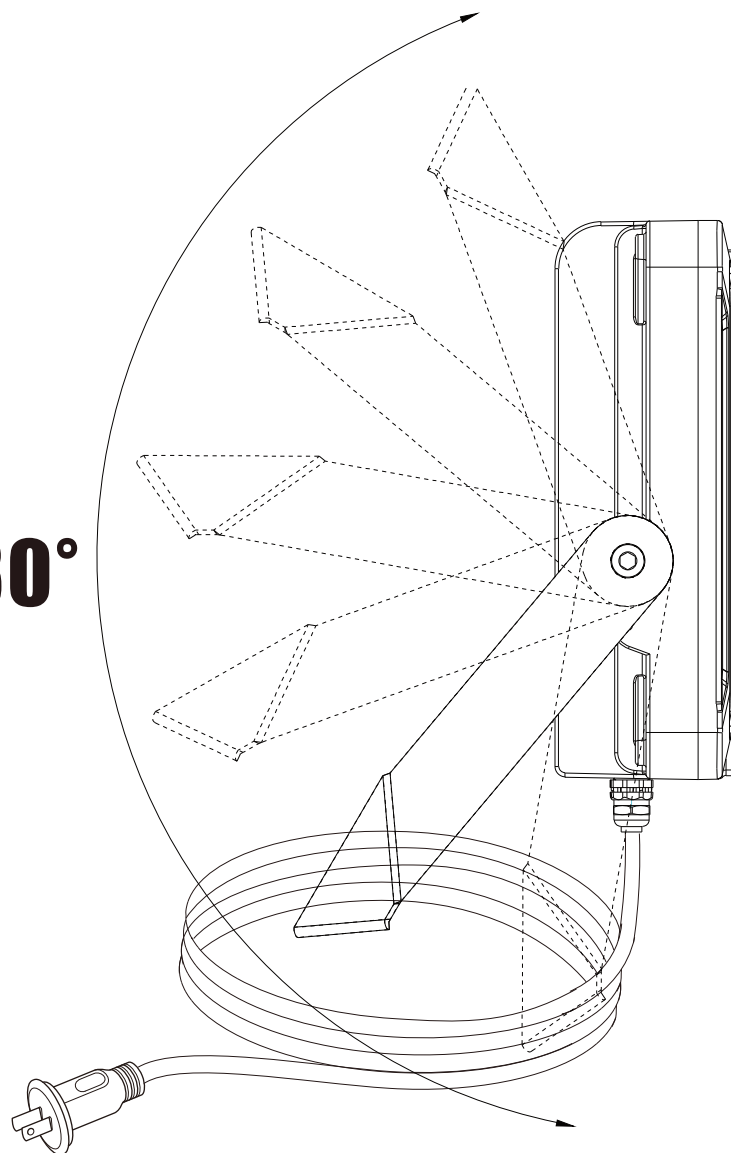

ブランケット付き、約180°調整可能

約180°

品名	LED投光器	品番	LD-100CP
GOODGOODS® LED照明の開発・製造・販売 株式会社グッド・グッズ www.goodgoods.co.jp www.goodtoku.com E-mail: home@goodgoods.co.jp			
〒597-0081 大阪府貝塚市麻生中1010-8			
☎ 072-447-8536		☎ 072-447-8537