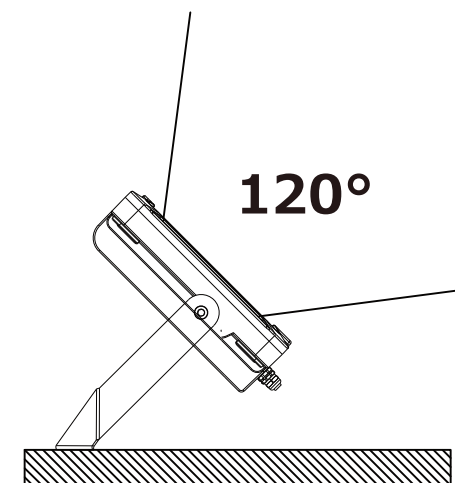

基盤に取り付ける

品名	LED投光器	品番	LD-100CP
GOODGOODS® LED照明の開発・製造・販売 株式会社グッド・グッズ www.goodgoods.co.jp www.goodtoku.com E-mail: home@goodgoods.co.jp			
〒597-0081 大阪府貝塚市麻生中1010-8			
☎ 072-447-8536		☎ 072-447-8537