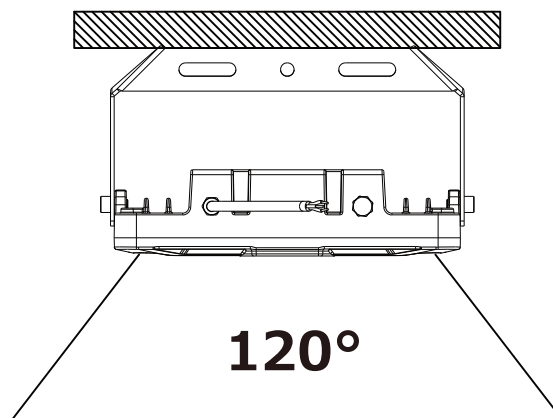

多種設置場所

壁に取り付ける

天井に取り付ける

基盤に取り付ける

品名	LED投光器	品番	LD-100CP
GOODGOODS® LED照明の開発・製造・販売 株式会社グッド・グッズ www.goodgoods.co.jp www.goodtoku.com E-mail: home@goodgoods.co.jp			
〒597-0081 大阪府貝塚市麻生中1010-8			
☎ 072-447-8536		☎ 072-447-8537