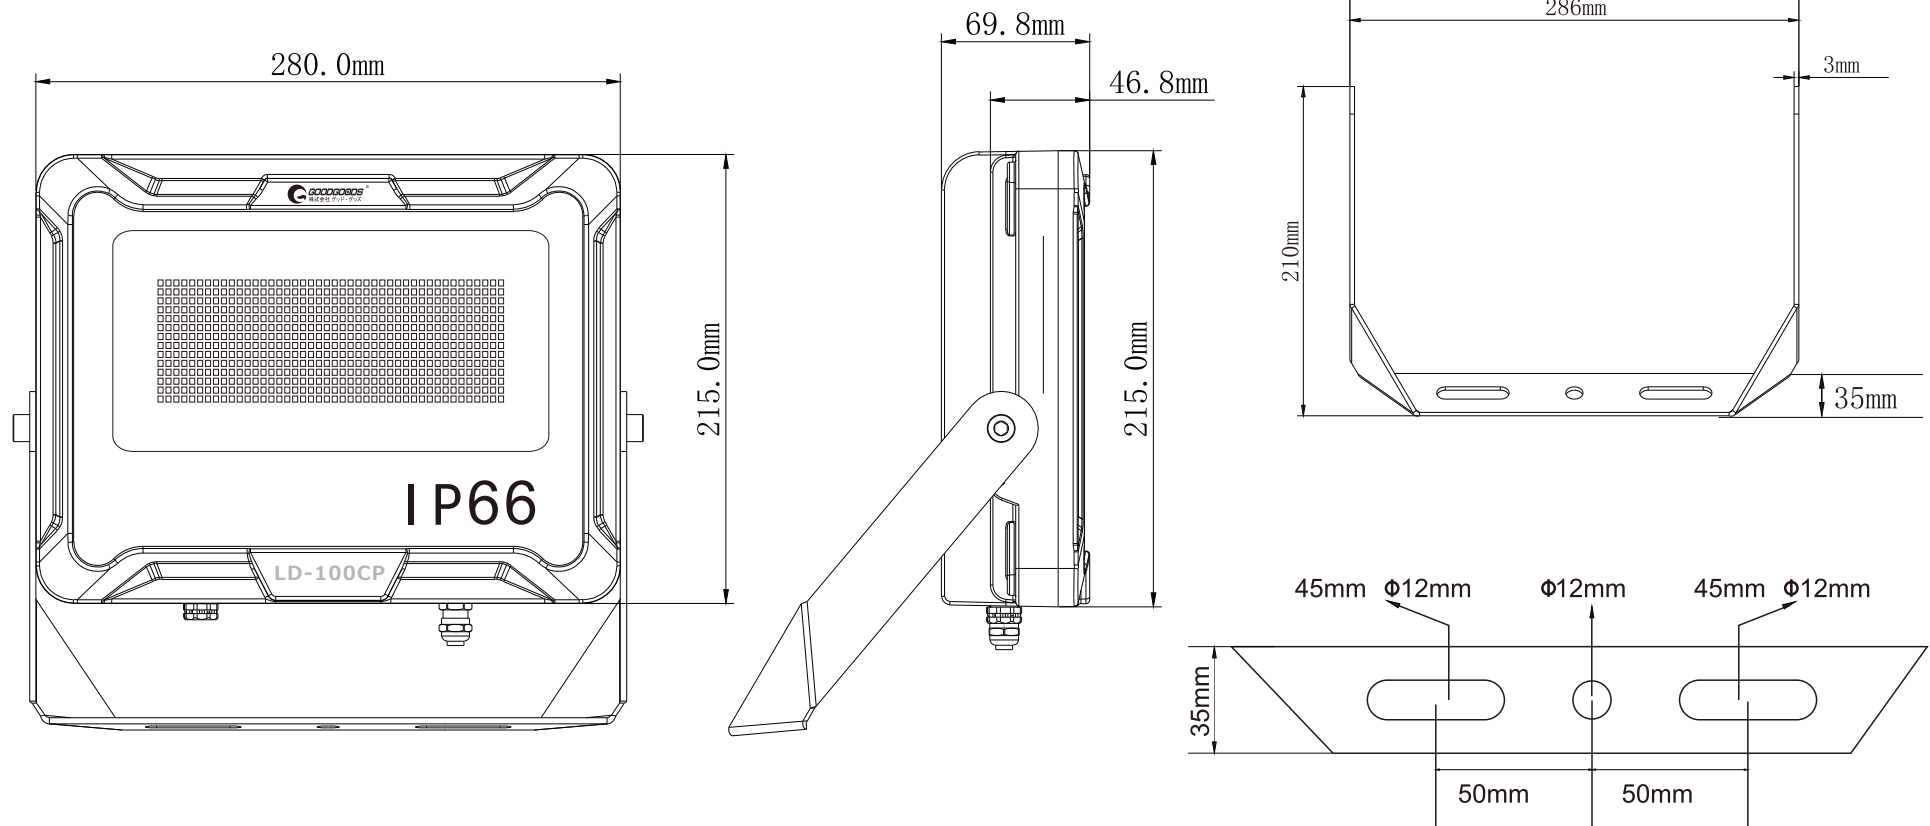

寸法図

品名	LED投光器	品番	LD-100CP
 GOODGOODS <small>株式会社グッド・グッズ</small>			
<small>LED照明の開発・製造・販売</small> <small>www.goodgoods.co.jp www.goodtoku.com</small> <small>E-mail: home@goodgoods.co.jp</small>			
<small>〒597-0081 大阪府貝塚市麻生中1010-8</small>			
<small>☎ 072-447-8536</small>		<small>☎ 072-447-8537</small>	
			