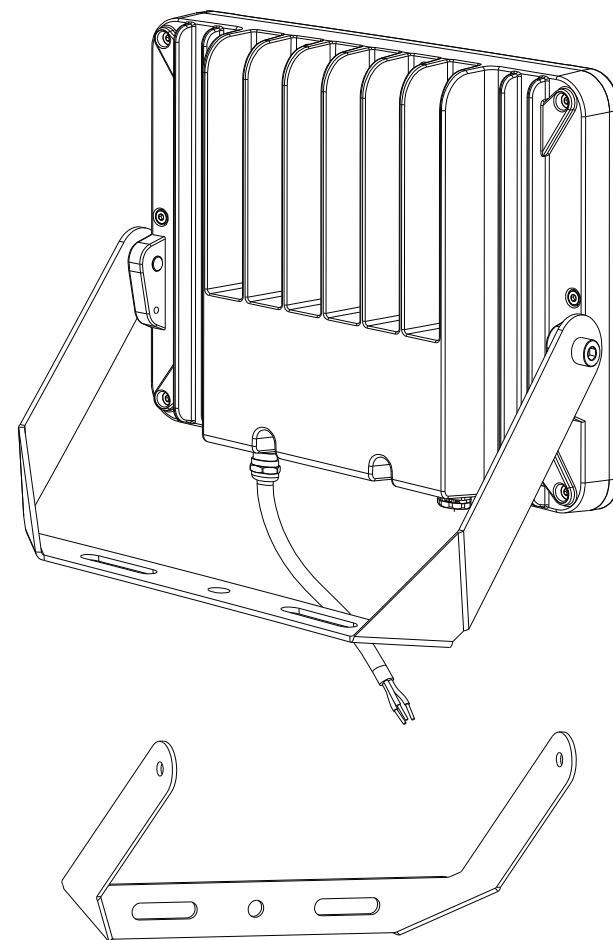

全光束 17000lm 昼白色5000K

品名	LED投光器	品番	LD-100CP
 GOODGOODS [®] LED照明の開発・製造・販売 株式会社グッド・グッズ www.goodgoods.co.jp www.goodtoku.com E-mail: home@goodgoods.co.jp			
〒597-0081 大阪府貝塚市麻生中1010-8			
☎ 072-447-8536		☎ 072-447-8537	

寸法図

品名	LED投光器	品番	LD-100CP
 GOODGOODS <small>株式会社グッド・グッズ</small>			
<small>LED照明の開発・製造・販売</small> <small>www.goodgoods.co.jp www.goodtoku.com</small> <small>E-mail: home@goodgoods.co.jp</small>			
<small>〒597-0081 大阪府貝塚市麻生中1010-8</small>			
<small>☎ 072-447-8536</small>		<small>☎ 072-447-8537</small>	
			