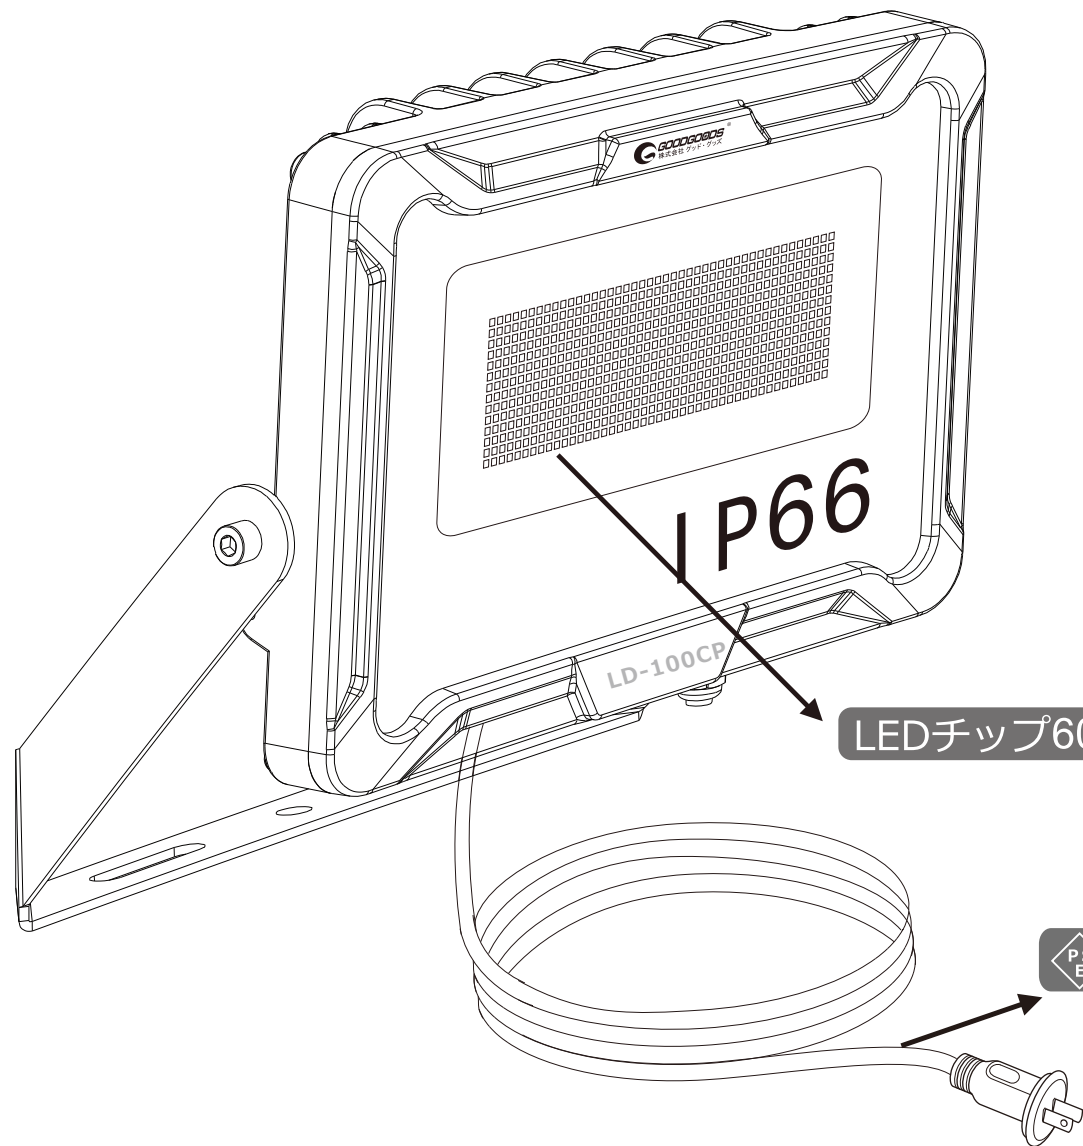

全光束 17000lm 昼白色5000K

品名	LED投光器	品番	LD-100CP
 GOODGOODS [®] LED照明の開発・製造・販売 株式会社グッド・グッズ www.goodgoods.co.jp www.goodtoku.com E-mail: home@goodgoods.co.jp			
〒597-0081 大阪府貝塚市麻生中1010-8			
☎ 072-447-8536		☎ 072-447-8537	

寸法図

品名	LED投光器	品番	LD-100CP
 GOODGOODS <small>株式会社グッド・グッズ</small>			
<small>LED照明の開発・製造・販売</small> <small>www.goodgoods.co.jp www.goodtoku.com</small> <small>E-mail: home@goodgoods.co.jp</small>			
<small>〒597-0081 大阪府貝塚市麻生中1010-8</small>			
<small>☎ 072-447-8536</small>		<small>☎ 072-447-8537</small>	
			

照射角度 120°

昼白色5000K
定格光束 17000LM

品名	LED投光器	品番	LD-100CP
 GOODGOODS [®] LED照明の開発・製造・販売 株式会社 グッド・グッズ www.goodgoods.co.jp www.goodtoku.com E-mail: home@goodgoods.co.jp			
〒597-0081 大阪府貝塚市麻生中1010-8			
☎ 072-447-8536		☎ 072-447-8537	
			