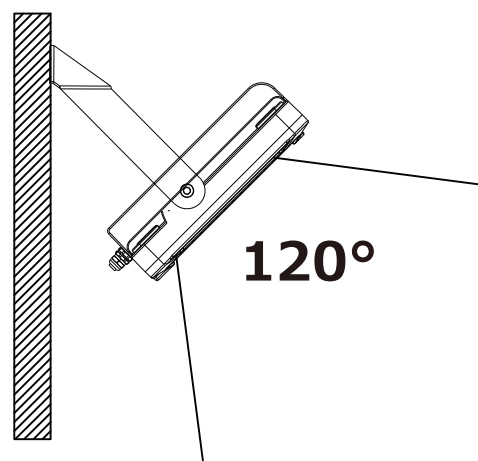

多種設置場所

壁に取り付ける