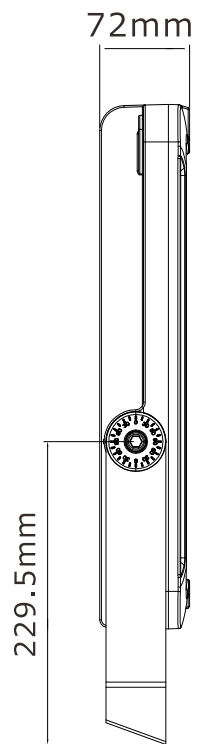

# LED超薄型投光器

**LD-240D**

**IP66**

**36000lm**

LEDチップ\*288

ブラケット調節ネジ

コードの長さ:約1m

記号	名称			型式		
図名		図番		尺度	用紙	A4
設計		製図		承認		
			 <small>株式会社 グッド・グッズ</small>  <small>昭曜照明</small> <b>LED照明の開発・製造・販売</b> ☎ 072-447-8536 ☎ 072-447-8537 www.goodgoods.co.jp www.goodtoku.com			

# LED超薄型投光器

**LD-240D**

寸法図

記号	名称			型式		
図名		図番		尺度	用紙	A4
設計	製図	承認		  LED照明の開発・製造・販売 ☎ 072-447-8536 ☎ 072-447-8537 www.goodgoods.co.jp www.goodtoku.com		

# LED超薄型投光器

**LD-240D**

ステー調節角度約330°