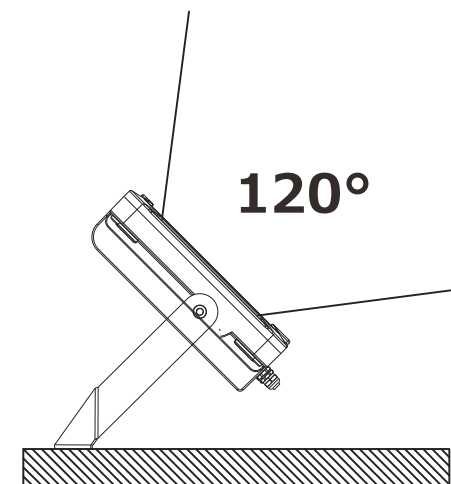

# LED超薄型投光器

**LD-240D**

使用例

壁に取り付ける

天井に取り付ける

基盤に取り付ける

記号	名称			型式		
図名		図番		尺度	用紙	A4
設計	製図		承認	  LED照明の開発・製造・販売 ☎ 072-447-8536 ☎ 072-447-8537 www.goodgoods.co.jp www.goodtoku.com		