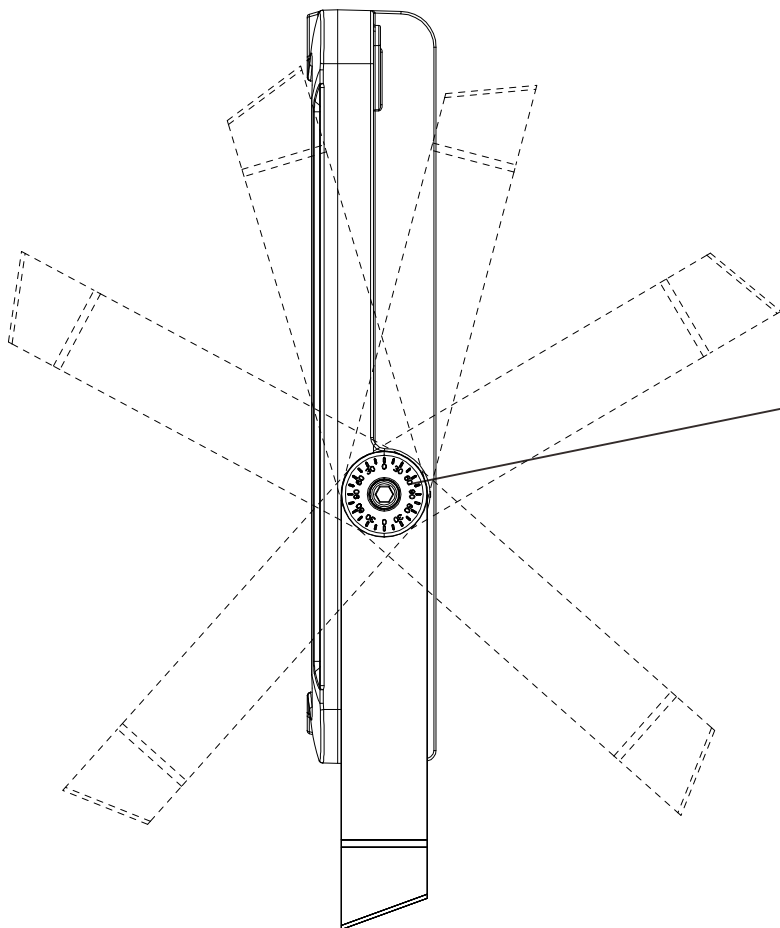

# LED超薄型投光器

**LD-240D**

**IP66**

**36000lm**

LEDチップ\*288

ブラケット調節ネジ

コードの長さ:約1m

記号	名称			型式		
図名		図番		尺度	用紙	A4
設計		製図		承認		
			 <small>株式会社 グッド・グッズ</small>  <small>昭曜照明</small> <b>LED照明の開発・製造・販売</b> ☎ 072-447-8536 ☎ 072-447-8537 www.goodgoods.co.jp www.goodtoku.com			

# LED超薄型投光器

**LD-240D**

寸法図

記号	名称			型式		
図名		図番		尺度	用紙	A4
設計	製図	承認		  LED照明の開発・製造・販売 ☎ 072-447-8536 ☎ 072-447-8537 www.goodgoods.co.jp www.goodtoku.com		

# LED超薄型投光器

**LD-240D**

ステー調節角度約330°