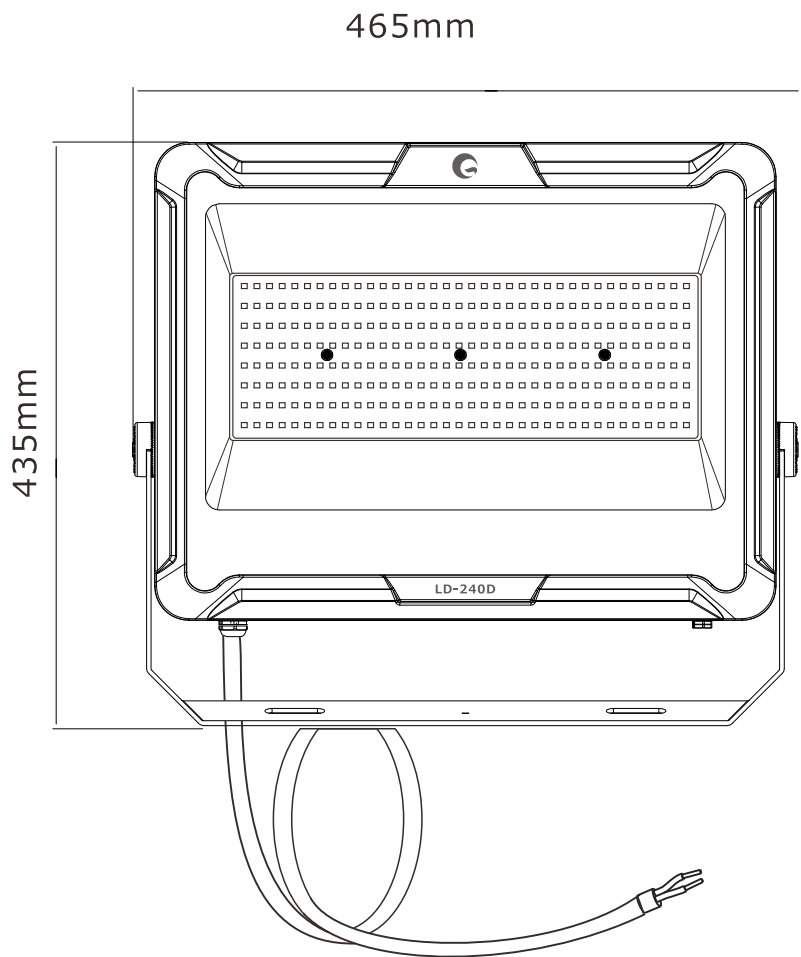

# LED超薄型投光器

**LD-240D**

**IP66**

**36000lm**

LEDチップ\*288

ブラケット調節ネジ

コードの長さ:約1m

記号	名称			型式		
図名		図番		尺度	用紙	A4
設計		製図		承認		
			 <small>株式会社 グッド・グッズ</small>  <small>昭曜照明</small> <b>LED照明の開発・製造・販売</b> ☎ 072-447-8536 ☎ 072-447-8537 www.goodgoods.co.jp www.goodtoku.com			

# LED超薄型投光器

**LD-240D**

寸法図

記号	名称			型式		
図名		図番		尺度	用紙	A4
設計	製図	承認		  LED照明の開発・製造・販売 ☎ 072-447-8536 ☎ 072-447-8537 www.goodgoods.co.jp www.goodtoku.com		

# LED超薄型投光器

**LD-240D**

ステー調節角度約330°