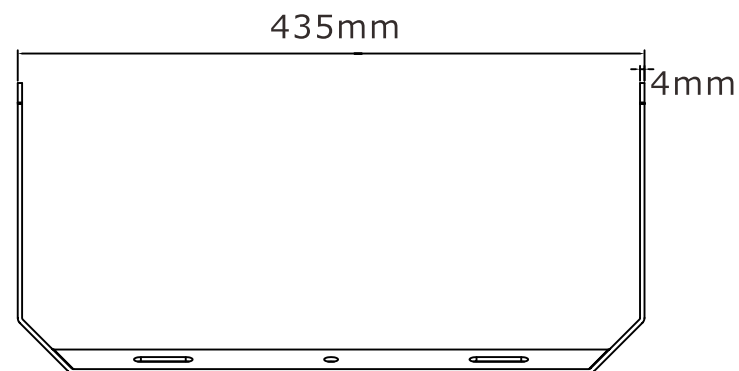

LED超薄型投光器

LD-240D

寸法図

記号	名称			型式		
図名		図番		尺度	用紙	A4
設計	製図	承認		 LED照明の開発・製造・販売 ☎ 072-447-8536 ☎ 072-447-8537 www.goodgoods.co.jp www.goodtoku.com