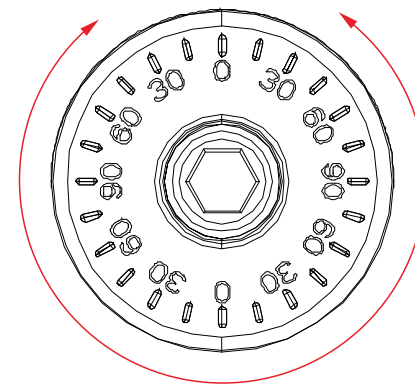

# LED超薄型投光器

**LD-240D**

**IP66**

**36000lm**

LEDチップ\*288

ブラケット調節ネジ

コードの長さ:約1m

記号	名称			型式		
図名		図番		尺度	用紙	A4
設計		製図		承認		
			 <small>株式会社 グッド・グッズ</small>  <small>昭曜照明</small> <b>LED照明の開発・製造・販売</b> ☎ 072-447-8536 ☎ 072-447-8537 www.goodgoods.co.jp www.goodtoku.com			

# LED超薄型投光器

**LD-240D**

寸法図

記号	名称			型式		
図名		図番		尺度	用紙	A4
設計	製図	承認		  LED照明の開発・製造・販売 ☎ 072-447-8536 ☎ 072-447-8537 www.goodgoods.co.jp www.goodtoku.com		

# LED超薄型投光器

**LD-240D**

ステー調節角度約330°