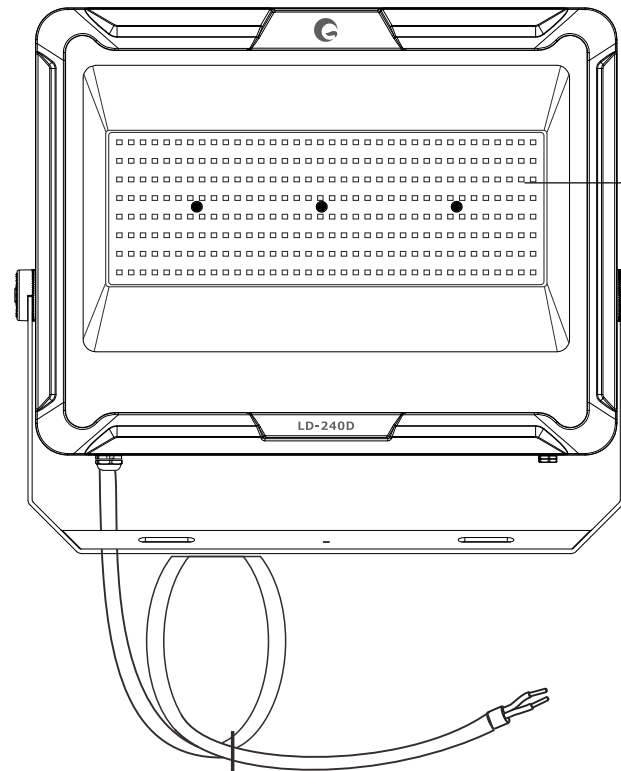

# LED超薄型投光器

**LD-240D**

**IP66**

**36000lm**

LEDチップ\*288

ブラケット調節ネジ

コードの長さ:約1m

記号	名称			型式		
図名		図番		尺度	用紙	A4
設計		製図		承認		
			 <small>株式会社 グッド・グッズ</small>  <small>昭曜照明</small> <b>LED照明の開発・製造・販売</b> ☎ 072-447-8536 ☎ 072-447-8537 www.goodgoods.co.jp www.goodtoku.com			

# LED超薄型投光器

**LD-240D**

寸法図

記号	名称			型式		
図名		図番		尺度	用紙	A4
設計	製図	承認		  LED照明の開発・製造・販売 ☎ 072-447-8536 ☎ 072-447-8537 www.goodgoods.co.jp www.goodtoku.com		

# LED超薄型投光器

**LD-240D**

ステー調節角度約330°