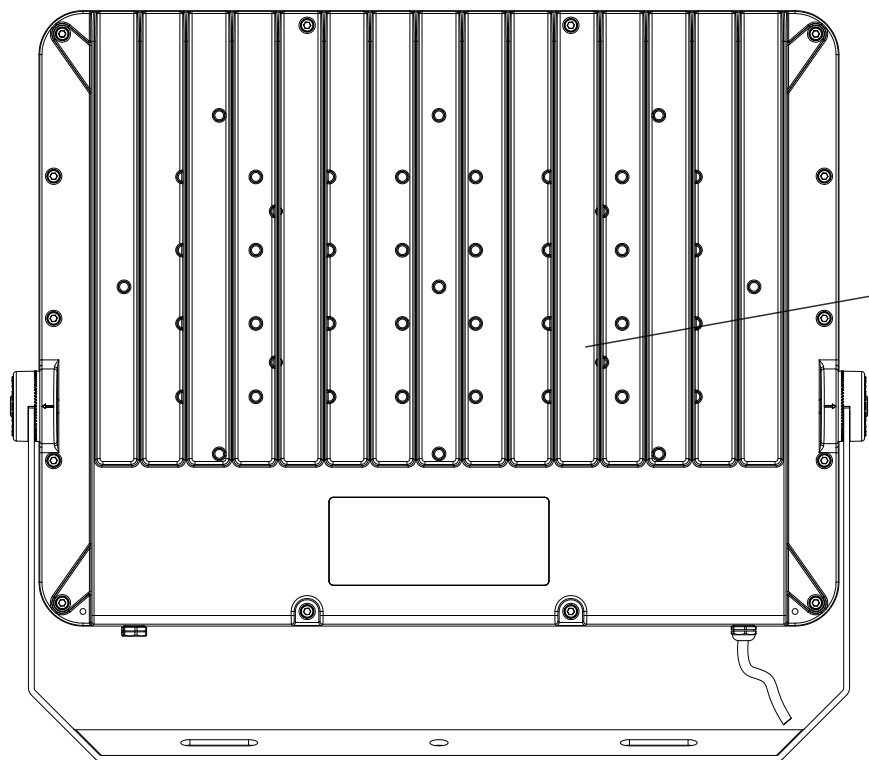

LED超薄型投光器

LD-240D

放熱性に優れた櫛型デザイン
と対流デザインを採用。
放熱面積の増加で劣化しにくく、長寿命を実現

記号	名 称			型 式	
図名		図番	尺度	用紙	A4
設計	製図	承認	GOODGOODS 昭曜照明 SYOKI LED照明の開発・製造・販売 ☎ 072-447-8536 072-447-8537 www.goodgoods.co.jp www.goodtoku.com