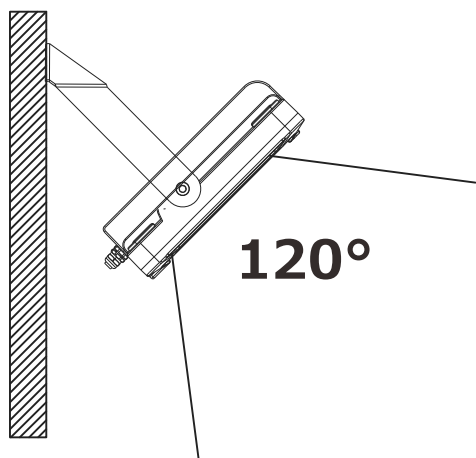

LED超薄型投光器

LD-240D

使用例

壁に取り付ける