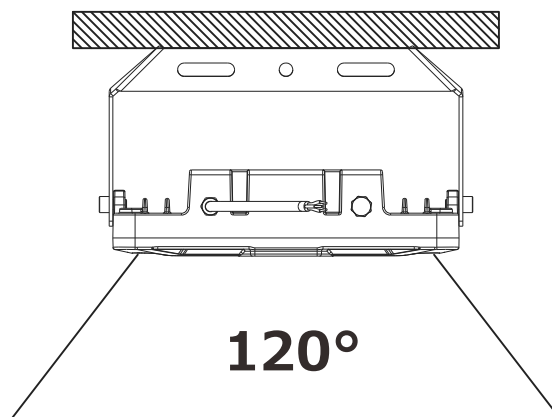

LED超薄型投光器

LD-240D

使用例

壁に取り付ける

天井に取り付ける

基盤に取り付ける

記号	名称			型式		
図名		図番		尺度	用紙	A4
設計	製図		承認	 LED照明の開発・製造・販売 ☎ 072-447-8536 ☎ 072-447-8537 www.goodgoods.co.jp www.goodtoku.com