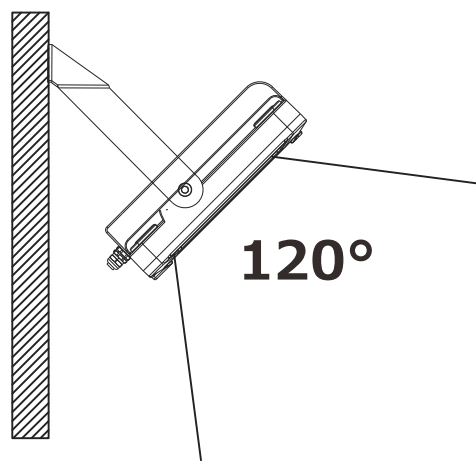

多種設置場所

壁に取り付ける