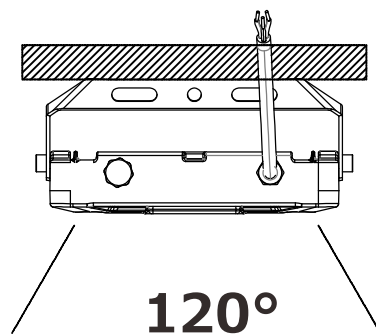

ブランケット付き、約300°調整可能

記号	名称			型式			
図名		図番		尺度	1:1	用紙	A4
設計		製図		承認		 昭輝照明  LED照明の開発・製造・販売 072-447-8536 072-447-8537 www.goodgoods.co.jp www.goodtoku.com	

多種設置場所

壁に取り付ける

天井に取り付ける

基盤に取り付ける

記号	名称			型式		
図名		図番		尺度	1:1	用紙 A4
設計		製図		承認		
						  LED照明の開発・製造・販売 072-447-8536 072-447-8537 www.goodgoods.co.jp www.goodtoku.com