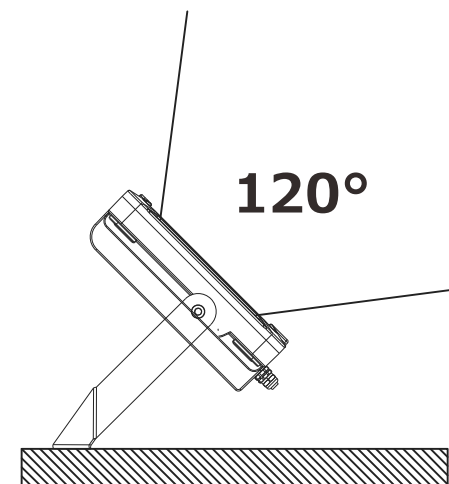

ブランケット付き、約300°調整可能

記号	名称			型式			
図名		図番		尺度	1:1	用紙	A4
設計		製図		承認		 昭輝照明  LED照明の開発・製造・販売 072-447-8536 072-447-8537 www.goodgoods.co.jp www.goodtoku.com	

多種設置場所

壁に取り付ける

天井に取り付ける

基盤に取り付ける

記号	名称			型式		
図名		図番		尺度	1:1	用紙 A4
設計		製図		承認		
						  LED照明の開発・製造・販売 072-447-8536 072-447-8537 www.goodgoods.co.jp www.goodtoku.com