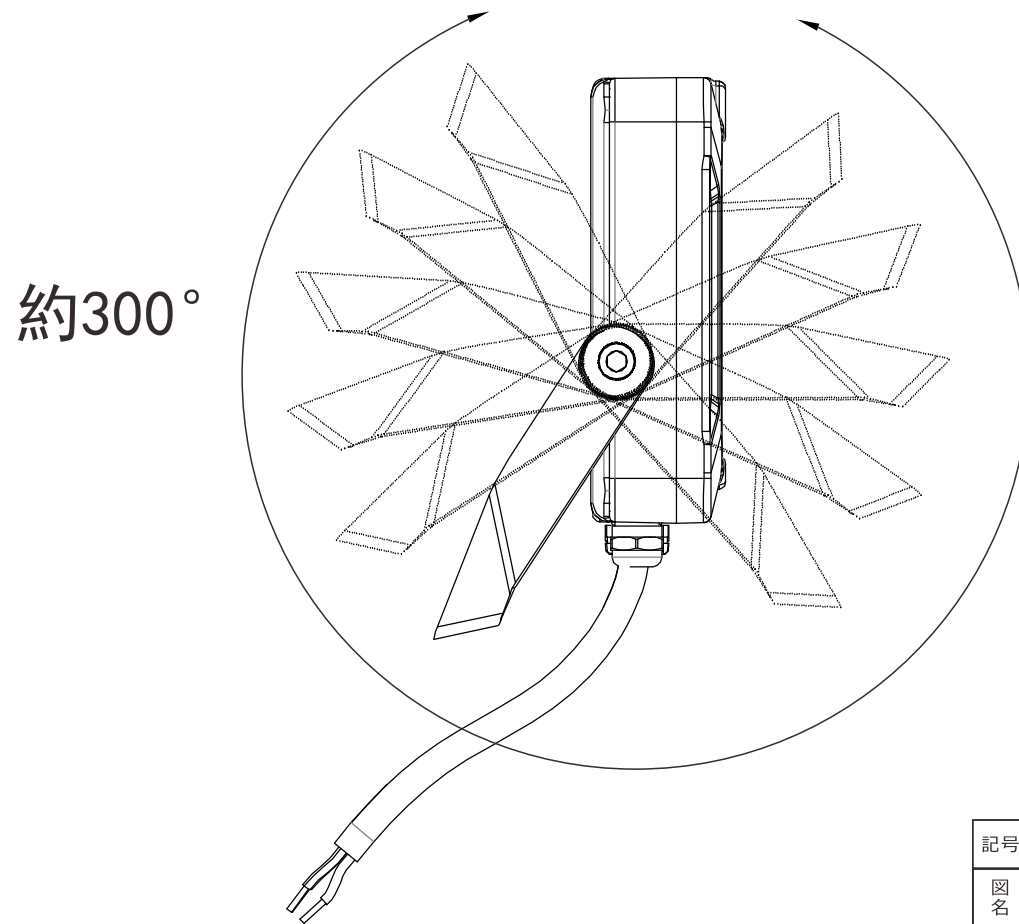

20W LED投光器防水・防塵等級IP66

品番 : LD-26K-DQ

LEDチップ 84 個

記号	名称			型式		
図名		図番		尺度	1:1	用紙 A4
設計		製図		承認		
				 昭曜照明  LED照明の開発・製造・販売 072-447-8536 072-447-8537 www.goodgoods.co.jp www.goodtoku.com		

寸法図

記号	名称			型式		
図名		図番		尺度	1:1	用紙 A4
設計	製図	承認		 株式会社 グッド・グッズ  昭曜照明 LED照明の開発・製造・販売 ☎ 072-447-8536 📠 072-447-8537 www.goodgoods.co.jp www.goodtoku.com		

照射角度120°

電球色3000K
定格光束3000LM

コードの長さ:約2m
(アース線つき)

記号	名 称			型 式		
図名		図番		尺度	1:1	用紙 A4
設計		製図		承認		
				GOODGOODS 昭輝照明 SYOKI 株式会社 グッド・グッズ 株式会社 昭輝照明 LED照明の開発・製造・販売 ☎ 072-447-8536 ☎ 072-447-8537 www.goodgoods.co.jp www.goodtoku.com		

ブランケット付き、約300°調整可能

記号	名称			型式			
図名		図番		尺度	1:1	用紙	A4
設計		製図		承認		 昭輝照明  LED照明の開発・製造・販売 072-447-8536 072-447-8537 www.goodgoods.co.jp www.goodtoku.com	

多種設置場所

壁に取り付ける

天井に取り付ける

基盤に取り付ける

記号	名称			型式		
図名		図番		尺度	1:1	用紙 A4
設計		製図		承認		
						  LED照明の開発・製造・販売 072-447-8536 072-447-8537 www.goodgoods.co.jp www.goodtoku.com