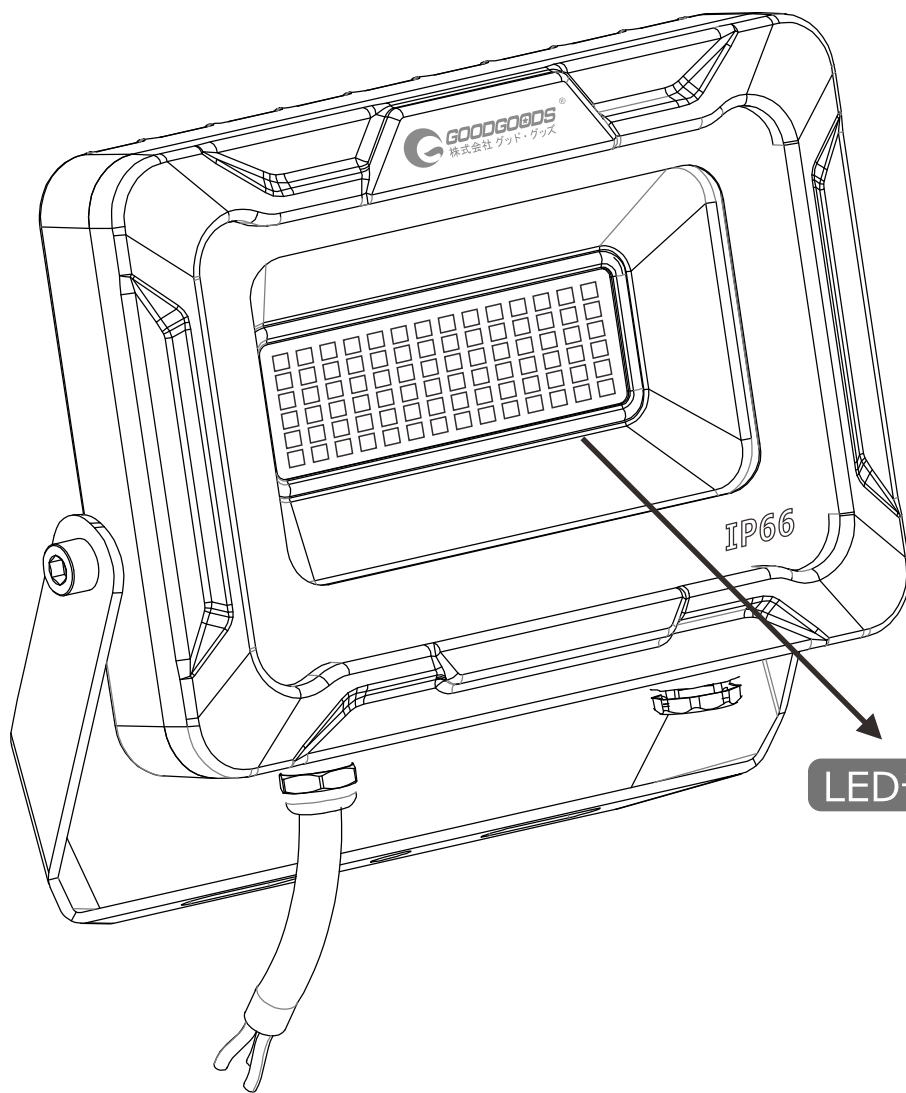

20W LED投光器防水・防塵等級IP66

品番 : LD-26K-DQ

LEDチップ 84 個

記号	名称			型式		
図名		図番		尺度	1:1	用紙 A4
設計		製図		承認		
				 昭曜照明  LED照明の開発・製造・販売 072-447-8536 072-447-8537 www.goodgoods.co.jp www.goodtoku.com		

寸法図

記号	名称			型式		
図名		図番		尺度	1:1	用紙 A4
設計	製図	承認		 株式会社 グッド・グッズ  昭曜照明 LED照明の開発・製造・販売 ☎ 072-447-8536 📠 072-447-8537 www.goodgoods.co.jp www.goodtoku.com		

照射角度120°

電球色3000K
定格光束3000LM

コードの長さ:約2m
(アース線つき)

記号	名 称			型 式		
図名		図番		尺度	1:1	用紙 A4
設計		製図		承認		
				GOODGOODS 昭輝照明 SYOKI 株式会社 グッド・グッズ 株式会社 昭輝照明 LED照明の開発・製造・販売 ☎ 072-447-8536 ☎ 072-447-8537 www.goodgoods.co.jp www.goodtoku.com		

ブランケット付き、約300°調整可能

記号	名称			型式			
図名		図番		尺度	1:1	用紙	A4
設計		製図		承認		 昭輝照明  LED照明の開発・製造・販売 072-447-8536 072-447-8537 www.goodgoods.co.jp www.goodtoku.com	

多種設置場所

壁に取り付ける

天井に取り付ける

基盤に取り付ける

記号	名称			型式		
図名		図番		尺度	1:1	用紙 A4
設計		製図		承認		
						  LED照明の開発・製造・販売 072-447-8536 072-447-8537 www.goodgoods.co.jp www.goodtoku.com