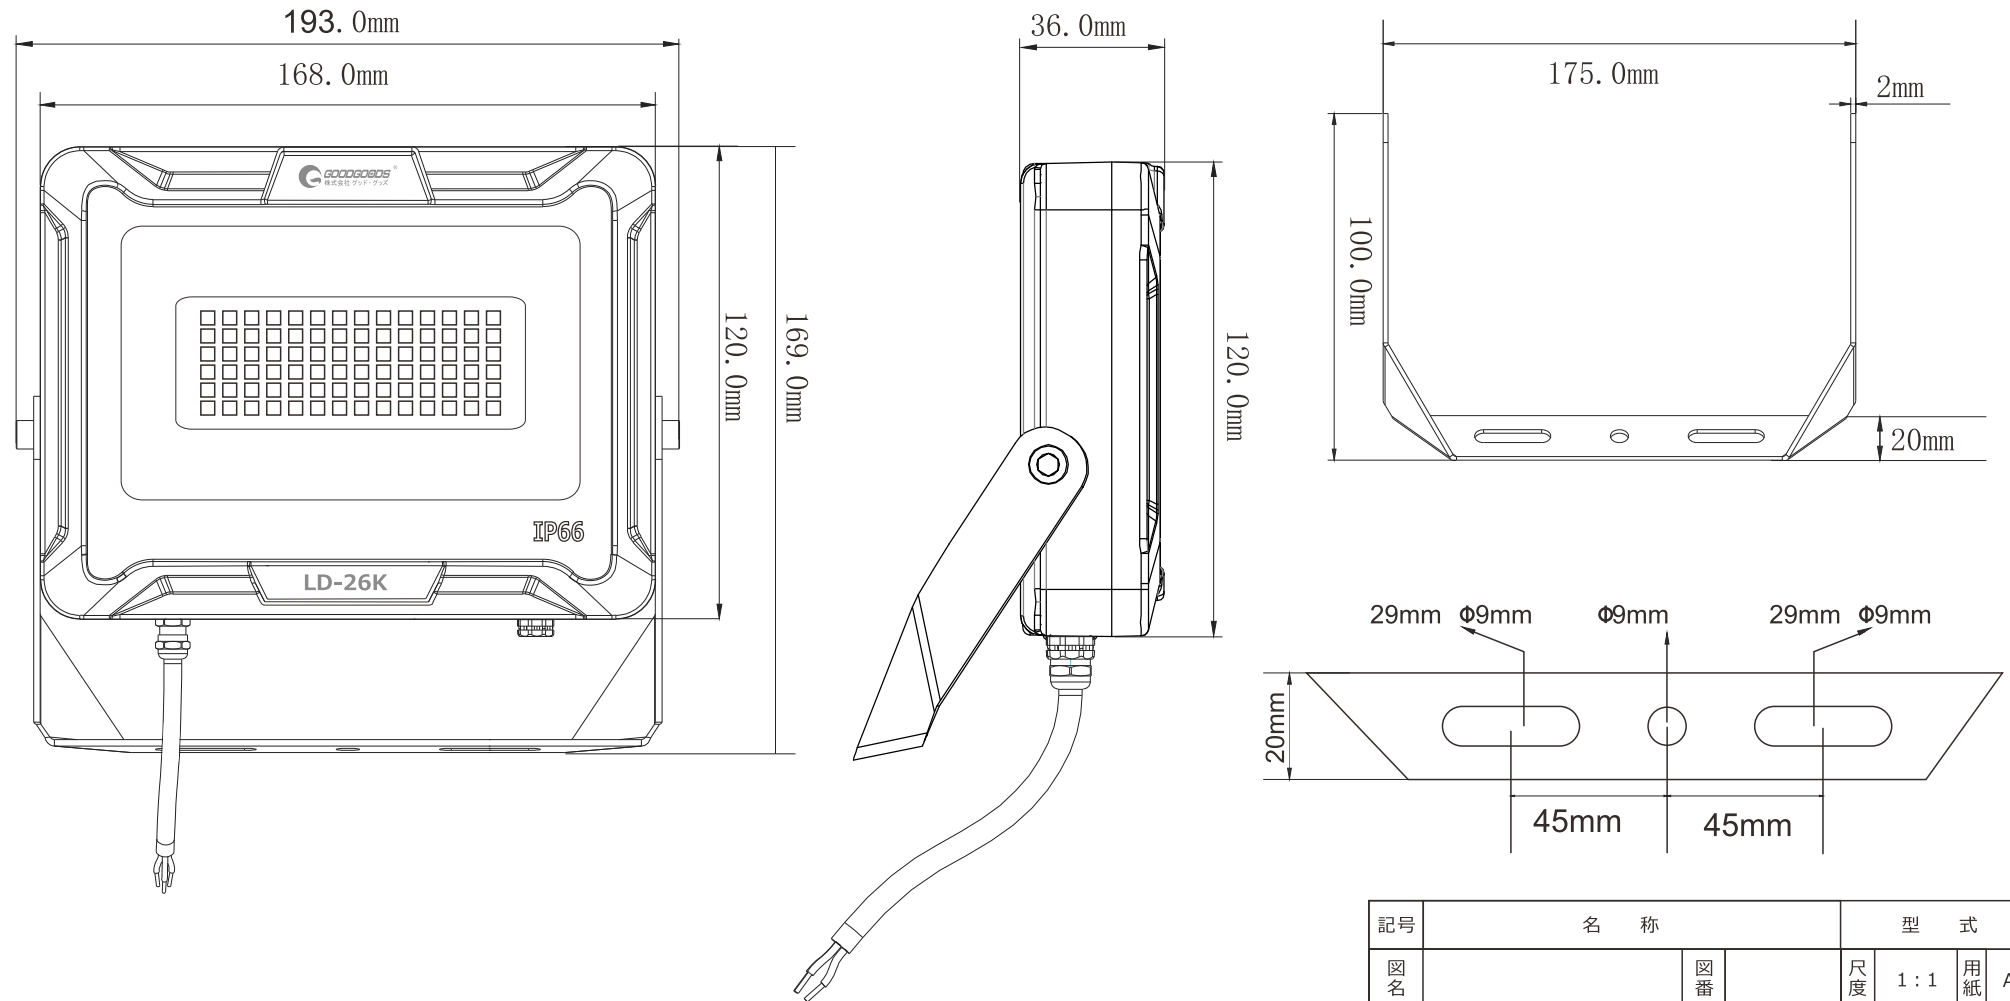

20W LED投光器防水・防塵等級IP66

品番 : LD-26K-DQ

LEDチップ 84 個

記号	名称			型式		
図名		図番		尺度	1:1	用紙 A4
設計		製図		承認		
				 昭曜照明  LED照明の開発・製造・販売 072-447-8536 072-447-8537 www.goodgoods.co.jp www.goodtoku.com		

寸法図

記号	名称			型式		
図名		図番		尺度	1:1	用紙 A4
設計	製図	承認		 株式会社 グッド・グッズ  昭曜照明 LED照明の開発・製造・販売 ☎ 072-447-8536 📠 072-447-8537 www.goodgoods.co.jp www.goodtoku.com		

照射角度120°

電球色3000K
定格光束3000LM

コードの長さ:約2m
(アース線つき)

記号	名 称			型 式		
図名		図番		尺度	1:1	用紙 A4
設計		製図		承認		
				GOODGOODS 昭輝照明 SYOKI 株式会社 グッド・グッズ 株式会社 昭輝照明 LED照明の開発・製造・販売 ☎ 072-447-8536 ☎ 072-447-8537 www.goodgoods.co.jp www.goodtoku.com		

ブランケット付き、約300°調整可能

記号	名称			型式			
図名		図番		尺度	1:1	用紙	A4
設計		製図		承認		 昭輝照明  LED照明の開発・製造・販売 072-447-8536 072-447-8537 www.goodgoods.co.jp www.goodtoku.com	

多種設置場所

壁に取り付ける

天井に取り付ける

基盤に取り付ける

記号	名称			型式		
図名		図番		尺度	1:1	用紙 A4
設計		製図		承認		
						  LED照明の開発・製造・販売 072-447-8536 072-447-8537 www.goodgoods.co.jp www.goodtoku.com