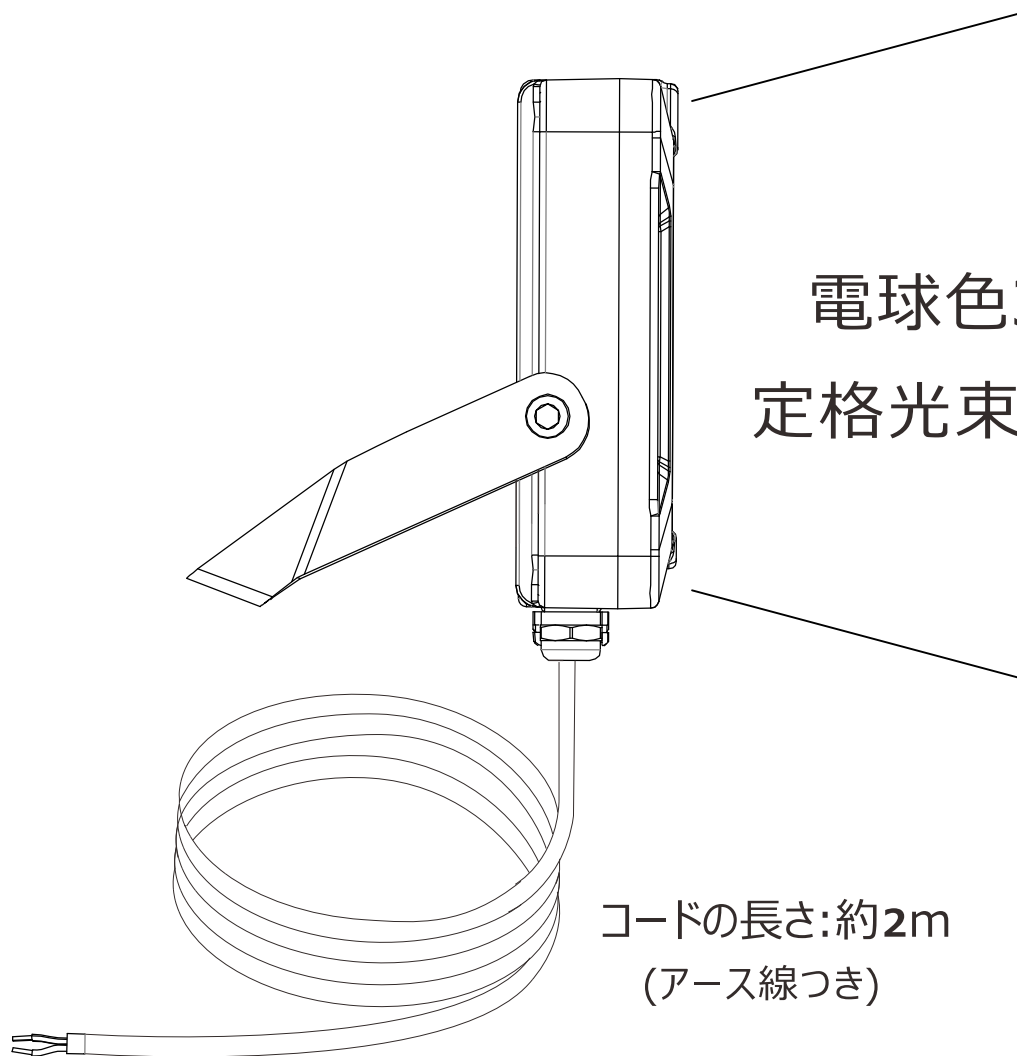

20W LED投光器防水・防塵等級IP66

品番 : LD-26K-DQ

LEDチップ 84 個

記号	名称			型式		
図名		図番		尺度	1:1	用紙 A4
設計		製図		承認		
				 昭曜照明  LED照明の開発・製造・販売 072-447-8536 072-447-8537 www.goodgoods.co.jp www.goodtoku.com		

寸法図

記号	名称			型式		
図名		図番		尺度	1:1	用紙 A4
設計	製図	承認		 株式会社 グッド・グッズ  昭曜照明 LED照明の開発・製造・販売 ☎ 072-447-8536 📠 072-447-8537 www.goodgoods.co.jp www.goodtoku.com		

照射角度120°

電球色3000K
定格光束3000LM

コードの長さ:約2m
(アース線つき)

記号	名 称			型 式		
図名		図番		尺度	1:1	用紙 A4
設計		製図		承認		
				GOODGOODS 昭輝照明 SYOKI 株式会社 グッド・グッズ 株式会社 昭輝照明 LED照明の開発・製造・販売 ☎ 072-447-8536 ☎ 072-447-8537 www.goodgoods.co.jp www.goodtoku.com		