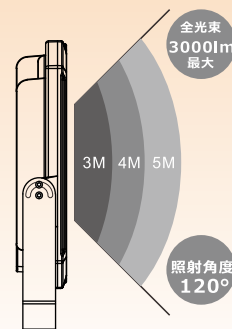

## ■ 照度図面

距離	中心照度
2m	238.73LUX
3m	106.1LUX
4m	59.68LUX
5m	38.2LUX

※製品改良のため、仕様などを予告なく変更することがあります。