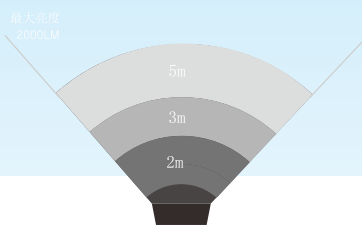

■ 寸法図面

単位：mm

■ スタンドの使い方

壁に取り付ける

天井に取り付ける

基盤に取り付ける

■ 照度図面

距離	照度
2m	238.73LUX
3m	106.1LUX
5m	38.2LUX