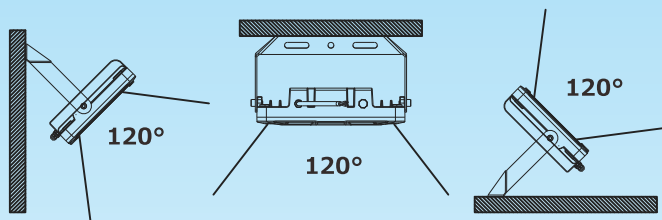

IP66 生活防水

■ 基本情報

- 品番：LD-26K
- 発売日：令和4年4月
- メーカー希望小売価格：7,000円(税抜)
- JAN (GS1) コード：4571461862835
- 製造元：株式会社 グッド・グッズ
- ブランド：GOODGOODS

昭暉照明/SYOKI

■ 仕様データ

LED投光器	
品番	LD-26K
効率	20W
入力電圧	AC85V-265V
周波数	50-60Hz兼用
全光束	3000lm
ランプ効率	150lm/W
発光色	昼白色 (5000K)
光源数	84PCS
照射角度	120°
演色性	>Ra80
ステア調整角度	約300°
使用温度	-40℃-60℃
防水等級	IP66(生活防水)
コード全長	約2m
サイズ	193*169*36mm
質量	950g
材質	アルミニウム合金 + 強化ガラス
セット内容	投光器本体、保証書、取扱説明書

■ 寸法図面

単位：mm

■ スタンドの使い方

壁に取り付ける

天井に取り付ける

基盤に取り付ける

■ 照度図面

距離	照度
2m	238.73LUX
3m	106.1LUX
5m	38.2LUX