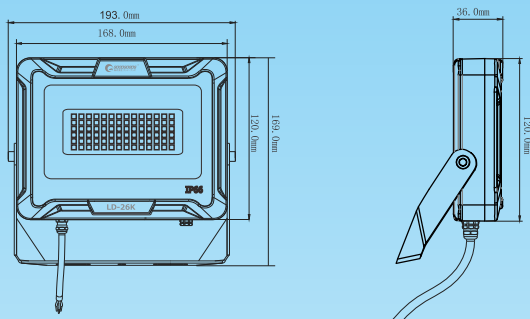

IP66 生活防水

■ 基本情報

- 品番：LD-26K
- 発売日：令和4年4月
- メーカー希望小売価格：7,000円(税抜)
- JAN (GS1) コード：4571461862835
- 製造元：株式会社 グッド・グッズ
- ブランド：GOODGOODS

昭暉照明/SYOKI

■ 仕様データ

LED投光器	
品番	LD-26K
効率	20W
入力電圧	AC85V-265V
周波数	50-60Hz兼用
全光束	3000lm
ランプ効率	150lm/W
発光色	昼白色 (5000K)
光源数	84PCS
照射角度	120°
演色性	>Ra80
ステア調整角度	約300°
使用温度	-40℃-60℃
防水等級	IP66(生活防水)
コード全長	約2m
サイズ	193*169*36mm
質量	950g
材質	アルミニウム合金 + 強化ガラス
セット内容	投光器本体、保証書、取扱説明書

■ 寸法図面

単位：mm

■ スタンドの使い方

壁に取り付ける

天井に取り付ける

基盤に取り付ける

■ 照度図面

距離	照度
2m	238.73LUX
3m	106.1LUX
5m	38.2LUX