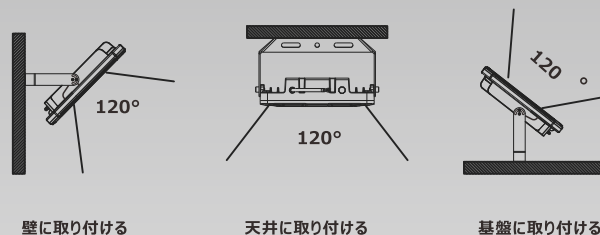

300W 消費電力

19330lm 全光束

120° 広角照射

IP66 生活防水

仕様

品番	LD-308B
JANコード	4571461862972
LEDチップ	3030LEDチップ 336粒
消費電力	300W
全光束	19330lm
電圧	AC85V~265V 50/60Hz兼用
発光色	5000K(昼白色)
演色性	>Ra95
照射角度	120°
ステー調節角度	180°
防水等級	IP66
コードの長さ	全長約2m(アース線付き)
材質	アルミニウム
色	黒
重さ	7.5kg
サイズ	472*77*444mm

使用例

■ 基本情報

- 品番：LD-308B
- 発売日：令和4年3月
- メーカー希望小売価格：40,000円(税抜)
- JAN (GS1) コード：4571461862972
- 製造元：株式会社 グッド・グッズ
- ブランド：GOODGOODS
昭暉照明/SYOKI

■ 寸法図面

■ スタンドの使い方

■ 照度図面

距離	中心照度
2m	2625.93LUX
3m	1167.08LUX
4m	656.48LUX
5m	420.15LUX