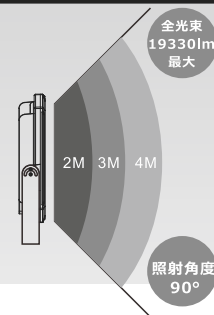

300W 消費電力

19330lm 全光束

120° 広角照射

IP66 生活防水

仕様

品番	LD-308B
JANコード	4571461862972
LEDチップ	3030LEDチップ 336粒
消費電力	300W
全光束	19330lm
電圧	AC85V~265V 50/60Hz兼用
発光色	5000K(昼白色)
演色性	>Ra95
照射角度	120°
ステー調節角度	180°
防水等級	IP66
コードの長さ	全長約2m(アース線付き)
材質	アルミニウム
色	黒
重さ	7.5kg
サイズ	472*77*444mm

使用例

■ 基本情報

- 品番：LD-308B
- 発売日：令和4年3月
- メーカー希望小売価格：40,000円(税抜)
- JAN (GS1) コード：4571461862972
- 製造元：株式会社 グッド・グッズ
- ブランド：GOODGOODS
昭暉照明/SYOKI

■ 寸法図面

■ スタンドの使い方

■ 照度図面

距離	中心照度
2m	2625.93LUX
3m	1167.08LUX
4m	656.48LUX
5m	420.15LUX