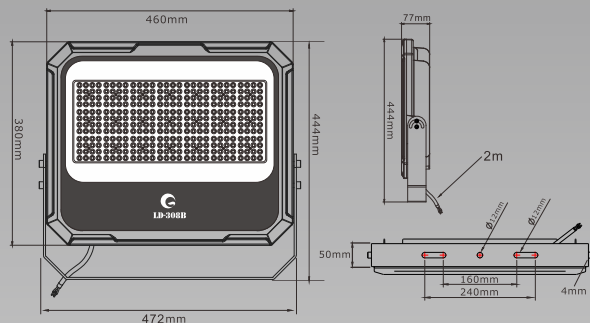

300W 消費電力

19330lm 全光束

120° 広角照射

IP66 生活防水

仕様

品番	LD-308B
JANコード	4571461862972
LEDチップ	3030LEDチップ 336粒
消費電力	300W
全光束	19330lm
電圧	AC85V~265V 50/60Hz兼用
発光色	5000K(昼白色)
演色性	>Ra95
照射角度	120°
ステー調節角度	180°
防水等級	IP66
コードの長さ	全長約2m(アース線付き)
材質	アルミニウム
色	黒
重さ	7.5kg
サイズ	472*77*444mm

使用例

■ 基本情報

- 品番：LD-308B
- 発売日：令和4年3月
- メーカー希望小売価格：40,000円(税抜)
- JAN (GS1) コード：4571461862972
- 製造元：株式会社 グッド・グッズ
- ブランド：GOODGOODS
昭暉照明/SYOKI

■ 寸法図面

■ スタンドの使い方

■ 照度図面

距離	中心照度
2m	2625.93LUX
3m	1167.08LUX
4m	656.48LUX
5m	420.15LUX