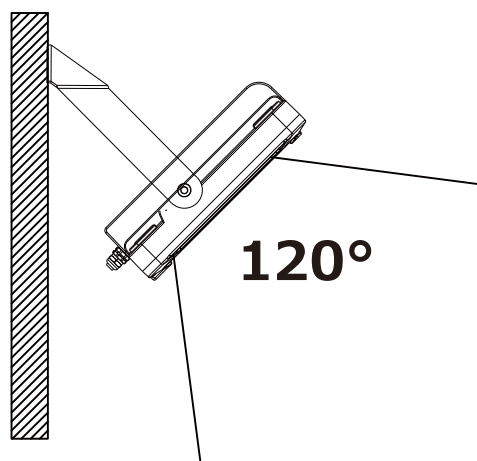

多種設置場所

壁に取り付ける