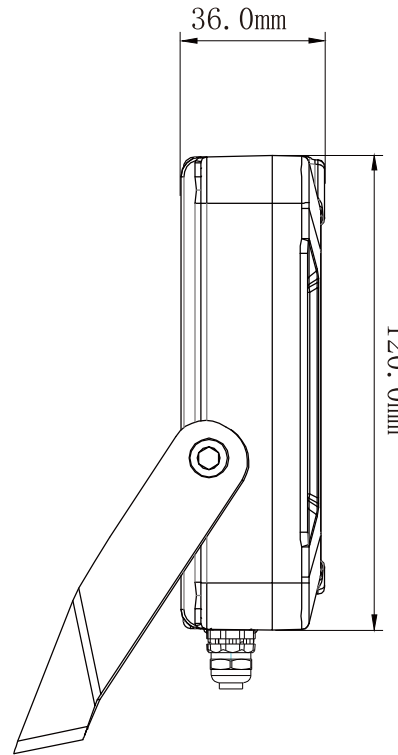

全光束 4500lm 昼白色5000K

LEDチップ112個

プラグ付き5m電源コード

品名	LED投光器 30W	品番	LD-30CP
----	------------	----	---------

GOODGOODS
株式会社 グッド・グッズ

LED照明の開発・製造・販売
www.goodgoods.co.jp www.goodtoku.com
E-mail home@goodgoods.co.jp

〒597-0081 大阪府貝塚市麻生中1010-8

☎ 072-447-8536 📠 072-447-8537

寸法図

品名	LED投光器 30W	品番	LD-30CP
----	------------	----	---------

GOODGOODS LED照明の開発・製造・販売
株式会社 グッド・グッド www.goodgoods.co.jp www.goodtoku.com
 E-mail home@goodgoods.co.jp

〒597-0081 大阪府貝塚市麻生中1010-8

☎ 072-447-8536 📠 072-447-8537

照射角度120°

昼白色5000K
定格光束3000LM

コードの長さ:約 5m
(アース線つき)

品名	LED投光器 30W	品番	LD-30CP
----	------------	----	---------

GOODGOODS® LED照明の開発・製造・販売
株式会社 グッド・グッス www.goodgoods.co.jp www.goodtoku.com
E-mail home@goodgoods.co.jp