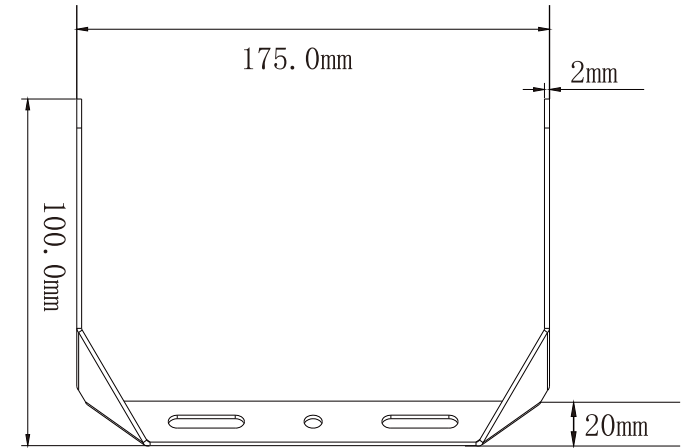

寸法図

品名	LED投光器 30W	品番	LD-30CP

GOODGOODS LED照明の開発・製造・販売
株式会社 グッド・グッド www.goodgoods.co.jp www.goodtoku.com
E-mail home@goodgoods.co.jp

〒597-0081 大阪府貝塚市麻生中1010-8

☎ 072-447-8536 📠 072-447-8537