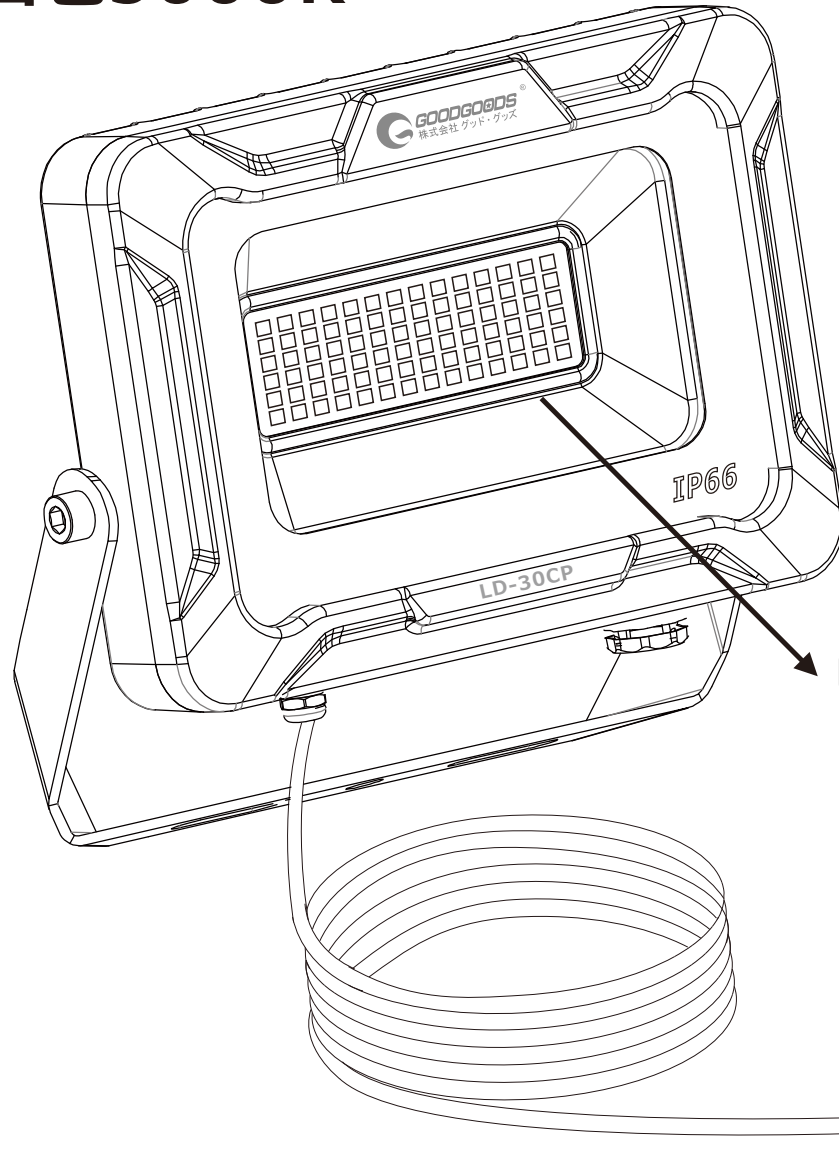

全光束 4500lm 昼白色5000K

LEDチップ112個

プラグ付き5m電源コード