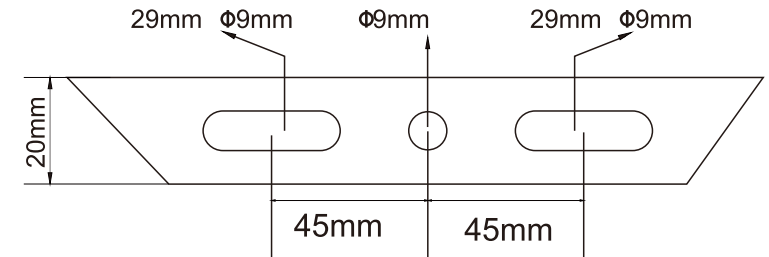

寸法図

品名	LED投光器 30W	品番	LD-30CP

GOODGOODS LED照明の開発・製造・販売
株式会社 グッド・グッド www.goodgoods.co.jp www.goodtoku.com
E-mail home@goodgoods.co.jp

〒597-0081 大阪府貝塚市麻生中1010-8

☎ 072-447-8536 📠 072-447-8537