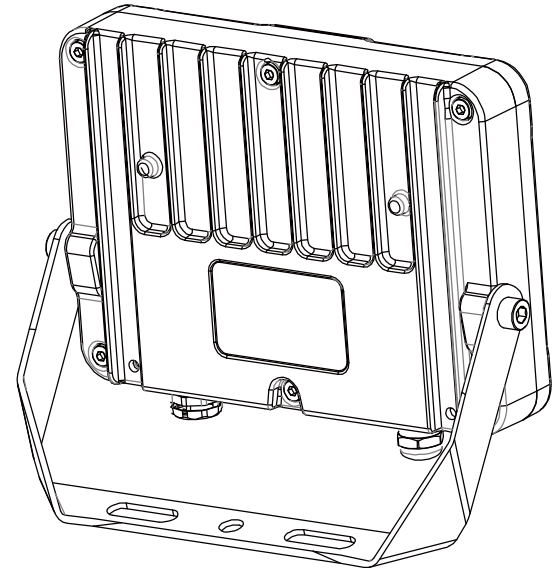

品名	LED投光器 30W	品番	LD-30CP

GOODGOODS
株式会社 グッド・グッズ

〒597-0081 大阪府貝塚市麻生中1010-8

☎ 072-447-8536 📠 072-447-8537