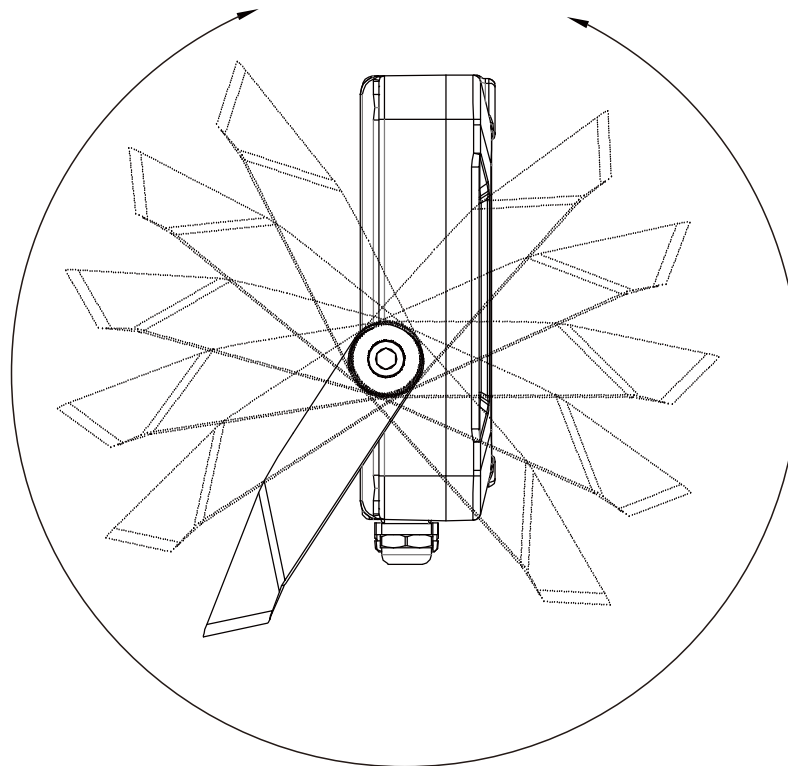

ブランケット付き、約300°調整可能

約300°

品名	LED投光器 30W	品番	LD-30CP
GOODGOODS® LED照明の開発・製造・販売 株式会社 グッド・グッス www.goodgoods.co.jp www.goodtoku.com E-mail home@goodgoods.co.jp			
〒597-0081 大阪府貝塚市麻生中1010-8			
☎ 072-447-8536		☎ 072-447-8537