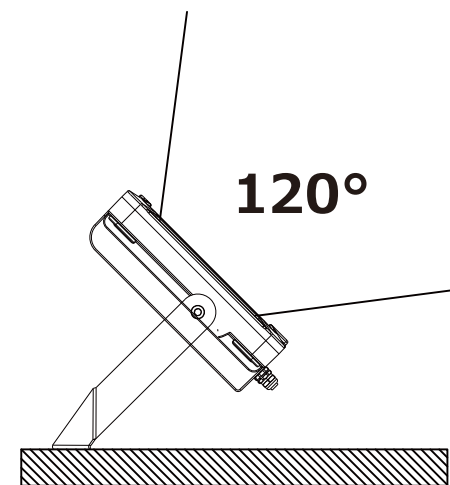

基盤に取り付ける

品名	LED投光器 30W	品番	LD-30CP

GOODGOODS® LED照明の開発・製造・販売
株式会社 グッド・グッス www.goodgoods.co.jp www.goodtoku.com
E-mail home@goodgoods.co.jp

〒597-0081 大阪府貝塚市麻生中1010-8

☎ 072-447-8536 📠 072-447-8537