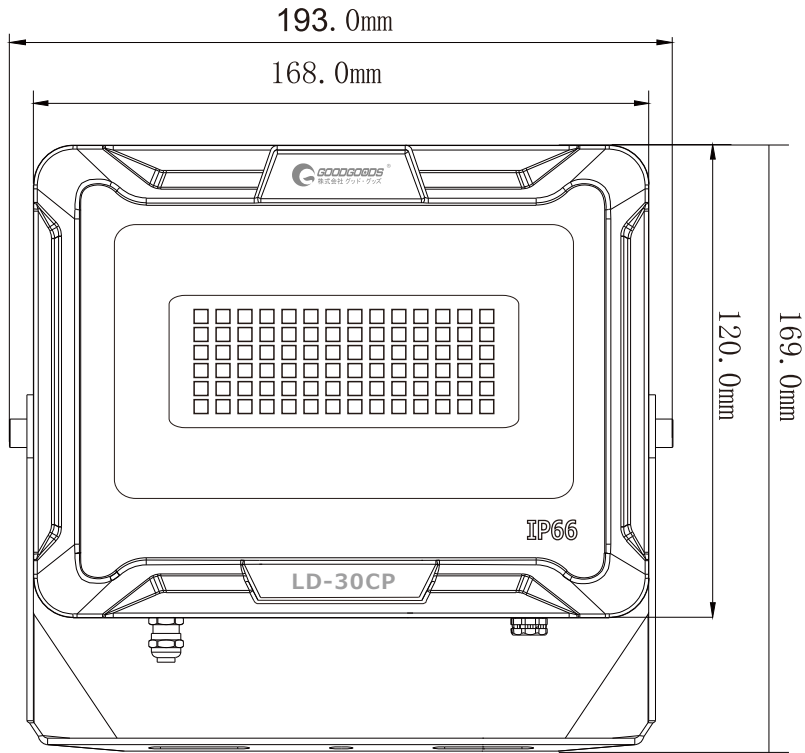

全光束 4500lm 昼白色5000K

LEDチップ112個

プラグ付き5m電源コード

品名	LED投光器 30W	品番	LD-30CP
----	------------	----	---------

GOODGOODS
株式会社 グッド・グッズ

LED照明の開発・製造・販売
www.goodgoods.co.jp www.goodtoku.com
E-mail home@goodgoods.co.jp

〒597-0081 大阪府貝塚市麻生中1010-8

☎ 072-447-8536 📠 072-447-8537

寸法図

品名	LED投光器 30W	品番	LD-30CP
----	------------	----	---------

GOODGOODS LED照明の開発・製造・販売
株式会社 グッド・グッド www.goodgoods.co.jp www.goodtoku.com
 E-mail home@goodgoods.co.jp

〒597-0081 大阪府貝塚市麻生中1010-8

☎ 072-447-8536 📠 072-447-8537

照射角度120°

昼白色5000K
定格光束3000LM

コードの長さ:約 5m
(アース線つき)

品名	LED投光器 30W	品番	LD-30CP
----	------------	----	---------

GOODGOODS® LED照明の開発・製造・販売
株式会社 グッド・グッス www.goodgoods.co.jp www.goodtoku.com
E-mail home@goodgoods.co.jp