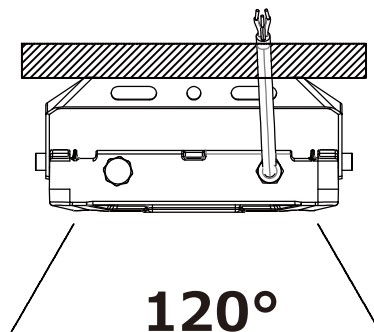

多種設置場所

壁に取り付ける

天井に取り付ける

基盤に取り付ける

品名	LED投光器 30W	品番	LD-30CP

GOODGOODS® LED照明の開発・製造・販売
株式会社 グッド・グッス www.goodgoods.co.jp www.goodtoku.com
E-mail home@goodgoods.co.jp

〒597-0081 大阪府貝塚市麻生中1010-8

☎ 072-447-8536 📠 072-447-8537