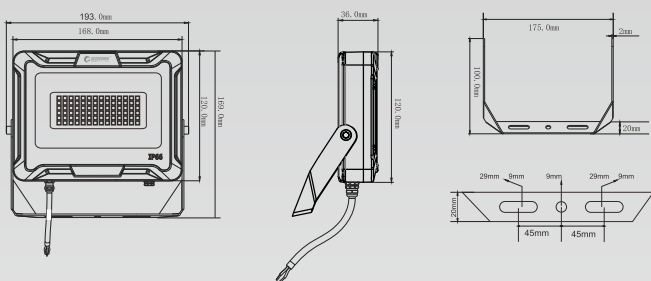

品番	LD-30E-DQ
JANコード	4571461863443
LEDチップ	112粒
消費電力	30W
全光束	4500lm
電圧	AC85V~265V 50/60Hz兼用
発光色	3000K(電球色)
演色性	Ra80
照射角度	120°
ステー調節角度	約300°
防水等級	IP66 (生活防水)
コードの長さ	全長約2m(アース線付き)
材質	ADC12アルミダイカスト 強化ガラス ステー: 鉄
色	黒
重さ	約0.95kg (本体)
サイズ	W193*H169*D36mm

寸法図面

単位: mm

スタンドの使い方

壁に取り付ける

天井に取り付ける

基盤に取り付ける

使用例

照度図面