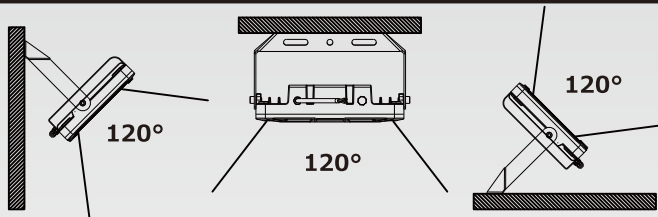

スタンドの使い方

壁に取り付ける

天井に取り付ける

基盤に取り付ける