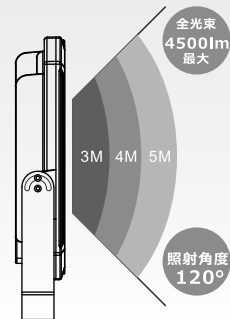

品番	LD-30E-DQ
JANコード	4571461863443
LEDチップ	112粒
消費電力	30W
全光束	4500lm
電圧	AC85V~265V 50/60Hz兼用
発光色	3000K(電球色)
演色性	Ra80
照射角度	120°
ステー調節角度	約300°
防水等級	IP66 (生活防水)
コードの長さ	全長約2m(アース線付き)
材質	ADC12アルミダイカスト 強化ガラス ステー: 鉄
色	黒
重さ	約0.95kg (本体)
サイズ	W193*H169*D36mm

寸法図面

単位: mm

スタンドの使い方

壁に取り付ける

天井に取り付ける

基盤に取り付ける

使用例

照度図面

距離	中心照度
2m	358.1LUX
3m	159.15LUX
4m	89.52LUX
5m	57.3LUX

※製品改良のため、仕様などを予告なく変更することがあります。