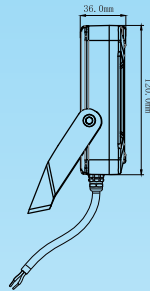

4500lm

全光束

120°

照射角度

IP66

生活防水

■ 寸法図面

単位：mm