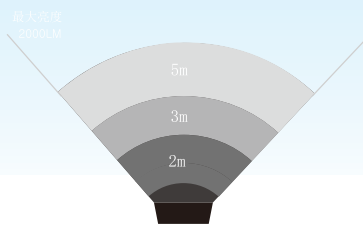

4500lm

全光束

120°

照射角度

IP66

生活防水

■ 寸法図面

単位：mm

■ スタンドの使い方

壁に取り付ける

天井に取り付ける

基盤に取り付ける

■ 照度図面

距離	照度
2m	358.1LUX
3m	159.15LUX
5m	57.3LUX

■ 基本情報

- 品番：LD-30E
- 発売日：令和4年3月
- メーカー希望小売価格：7,000円(税抜)
- JAN (GS1) コード：4571461862842
- 製造元：株式会社グッド・グッズ
- ブランド：GOODGOODS 昭暉照明/SYOKI