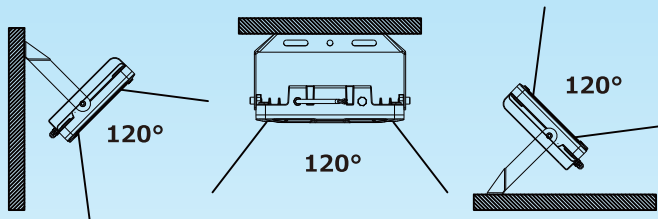

LED投光器

AC85V-265V 昼白色

大規模施設用照明

驚きの高輝度を実現！

30W

消費電力

4500lm

全光束

120°

照射角度

IP66

生活防水

■ 寸法図面

単位：mm

■ スタンドの使い方

壁に取り付ける

天井に取り付ける

基盤に取り付ける

■ 照度図面

距離	照度
2m	358.1LUX
3m	159.15LUX
5m	57.3LUX

■ 基本情報

- 品番：LD-30E
- 発売日：令和4年3月
- メーカー希望小売価格：7,000円(税抜)
- JAN (GS1) コード：4571461862842
- 製造元：株式会社グッド・グッズ
- ブランド：GOODGOODS 昭暉照明/SYOKI

■ 仕様データ

LED投光器	
品番	LD-30E
効率	30W
入力電圧	AC85V-265V
周波数	50-60HZ兼用
全光束	4500lm
ランプ効率	150lm/W
発光色	昼白色 (5000K)
光源数	112PCS
照射角度	120°
演色性	>Ra80
ステア調整角度	約300°
使用温度	-40℃~60℃
防水等級	IP66(生活防水)
コード全長	約2m
サイズ	193*169*36mm
質量	950g
材質	アルミニウム合金 + 強化ガラス
セット内容	投光器本体、保証書、取扱説明書

■ 使用例