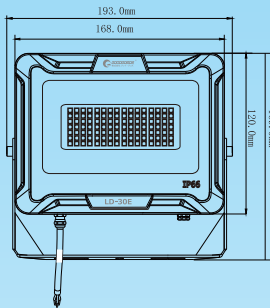

4500lm

全光束

120°

照射角度

IP66

生活防水

■ 寸法図面

単位：mm

■ スタンドの使い方

壁に取り付ける

天井に取り付ける

基盤に取り付ける

■ 照度図面

距離	照度
2m	358.1LUX
3m	159.15LUX
5m	57.3LUX

■ 基本情報

- 品番：LD-30E
- 発売日：令和4年3月
- メーカー希望小売価格：7,000円(税抜)
- JAN (GS1) コード：4571461862842
- 製造元：株式会社グッド・グッズ
- ブランド：GOODGOODS 昭暉照明/SYOKI