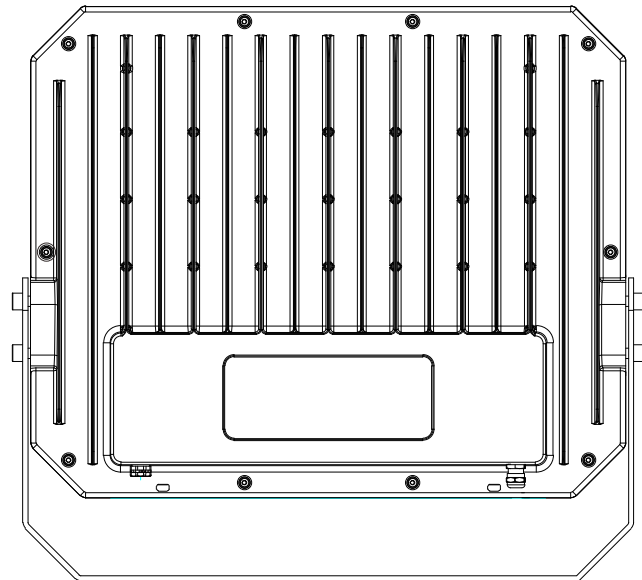

# LED超薄型投光器

**LD-400NE** IP66

42000lm >Ra95

LEDチップ\*784

ブラケット調節ネジ

コードの長さ:約2m

記号	名称			型式	
図名		図番	尺度	用紙	A4
設計	製図	承認	  LED照明の開発・製造・販売 ☎ 072-447-8536 ☎ 072-447-8537 www.goodgoods.co.jp www.goodtoku.com		

# LED超薄型投光器 472\*77\*444mm

**LD-400NE** 寸法図

記号	名称			型式		
図名		図番		尺度	用紙	A4
設計	製図	承認		  LED照明の開発・製造・販売 ☎ 072-447-8536 ☎ 072-447-8537 www.goodgoods.co.jp www.goodtoku.com		

# LED超薄型投光器

**LD-400NE** ステア-調節角度約180°

最大角度約180°

記号	名称			型式	
図名		図番		尺度	用紙 A4
設計		製図		承認	
			 <small>株式会社 グッド・グッズ</small>  <small>昭輝照明</small> <b>LED照明の開発・製造・販売</b> ☎ 072-447-8536 072-447-8537 www.goodgoods.co.jp www.goodtoku.com		