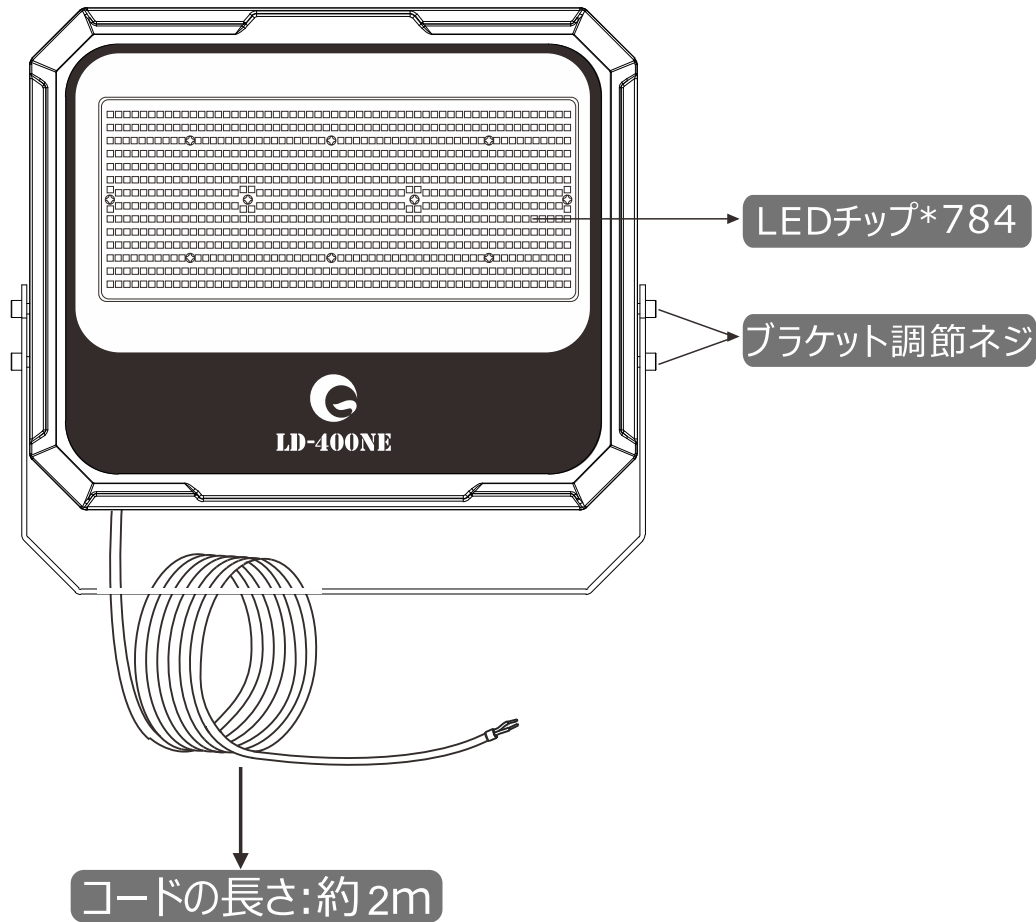

LED超薄型投光器

LD-400NE IP66

42000lm >Ra95

記号	名称			型式	
図名		図番	尺度	用紙	A4
設計	製図	承認	  LED照明の開発・製造・販売 ☎ 072-447-8536 ☎ 072-447-8537 www.goodgoods.co.jp www.goodtoku.com		

LED超薄型投光器 472*77*444mm

LD-400NE 寸法図

記号	名称			型式	
図名		図番	尺度	用紙	A4
設計	製図	承認	  LED照明の開発・製造・販売 ☎ 072-447-8536 ☎ 072-447-8537 www.goodgoods.co.jp www.goodtoku.com		

LED超薄型投光器

LD-400NE ステア-調節角度約180°

最大角度約180°

記号	名称			型式	
図名		図番		尺度	用紙 A4
設計		製図		承認	
			GOODGOODS 昭輝照明 SYOKI LED照明の開発・製造・販売 ☎ 072-447-8536 072-447-8537 www.goodgoods.co.jp www.goodtoku.com		

LED超薄型投光器

LD-400NE