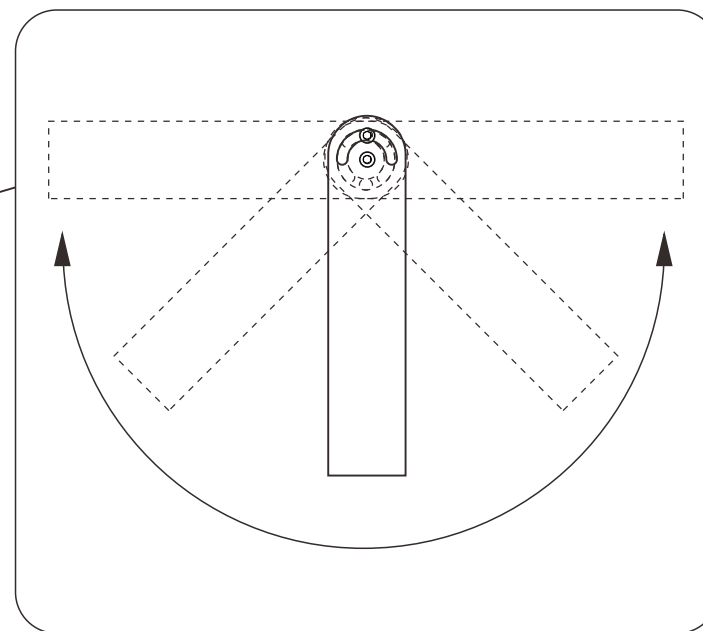

記号	名称			型式	
図名		図番		尺度	用紙 A4
設計		製図		承認	
			株式会社 グッド・グッズ 昭輝照明 LED照明の開発・製造・販売 ☎ 072-447-8536 072-447-8537 www.goodgoods.co.jp www.goodtoku.com