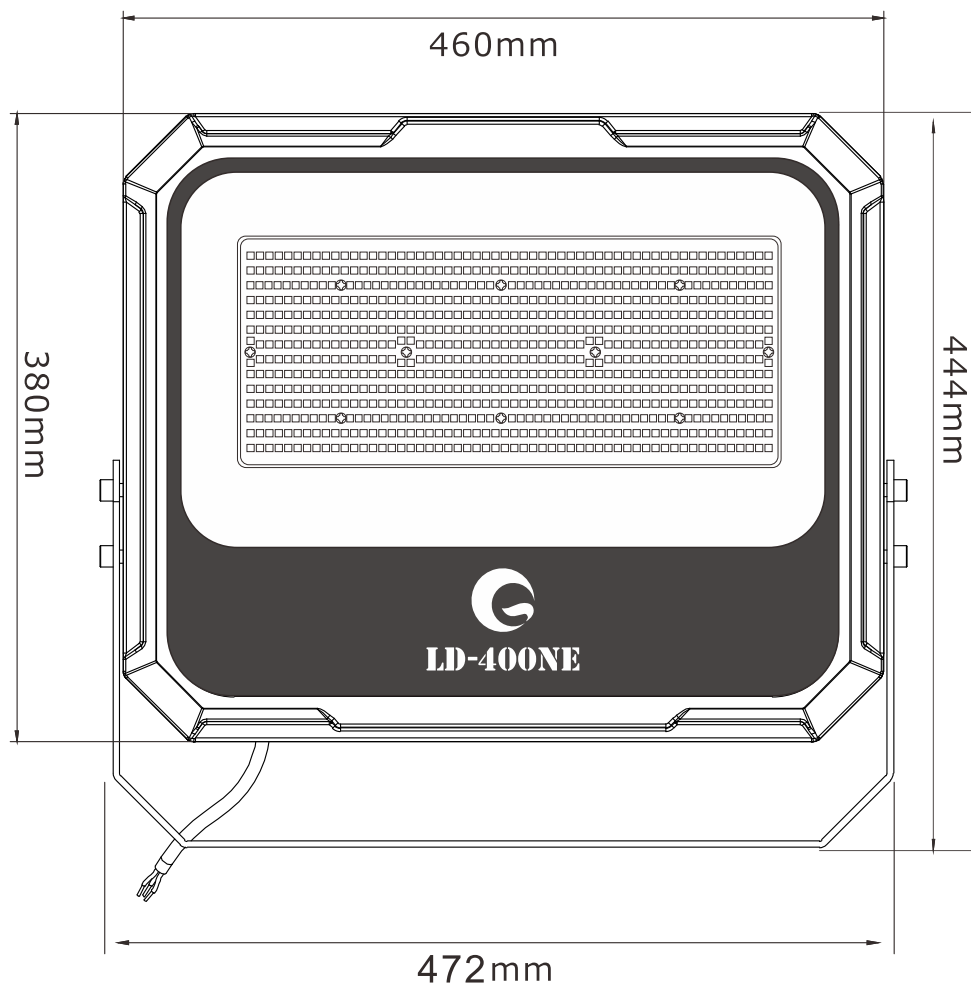

# LED超薄型投光器

**LD-400NE** IP66

42000lm >Ra95

LEDチップ\*784

ブラケット調節ネジ

コードの長さ:約2m

記号	名称			型式	
図名		図番	尺度	用紙	A4
設計	製図	承認	  LED照明の開発・製造・販売 ☎ 072-447-8536 ☎ 072-447-8537 www.goodgoods.co.jp www.goodtoku.com		

# LED超薄型投光器 472\*77\*444mm

**LD-400NE** 寸法図

記号	名称			型式		
図名		図番		尺度	用紙	A4
設計	製図	承認		  LED照明の開発・製造・販売 ☎ 072-447-8536 ☎ 072-447-8537 www.goodgoods.co.jp www.goodtoku.com		

# LED超薄型投光器

**LD-400NE** ステア-調節角度約180°

最大角度約180°

記号	名称			型式	
図名		図番		尺度	用紙 A4
設計		製図		承認	
			 <small>株式会社 グッド・グッズ</small>  <small>昭輝照明</small> <b>LED照明の開発・製造・販売</b> ☎ 072-447-8536 072-447-8537 www.goodgoods.co.jp www.goodtoku.com		

## LD-400NE

最遠照射距離約60m

距離	中心照度
3m	1485.45LUX
4m	835.56LUX
5m	534.76LUX
10m	133.69LUX

記号	名称			型式		
図名			図番	尺度	用紙	A4
設計	製図	承認	 <small>株式会社 グッド・グッズ</small>  <small>昭曜照明</small> <b>LED照明の開発・製造・販売</b> ☎ 072-447-8536 ☎ 072-447-8537 www.goodgoods.co.jp www.goodtoku.com			