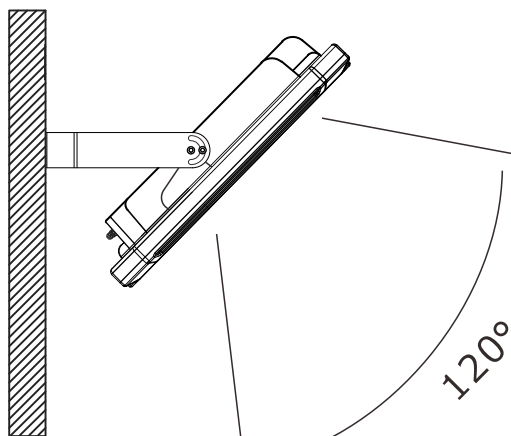

LED超薄型投光器

LD-400NE 使用例

壁に取り付ける