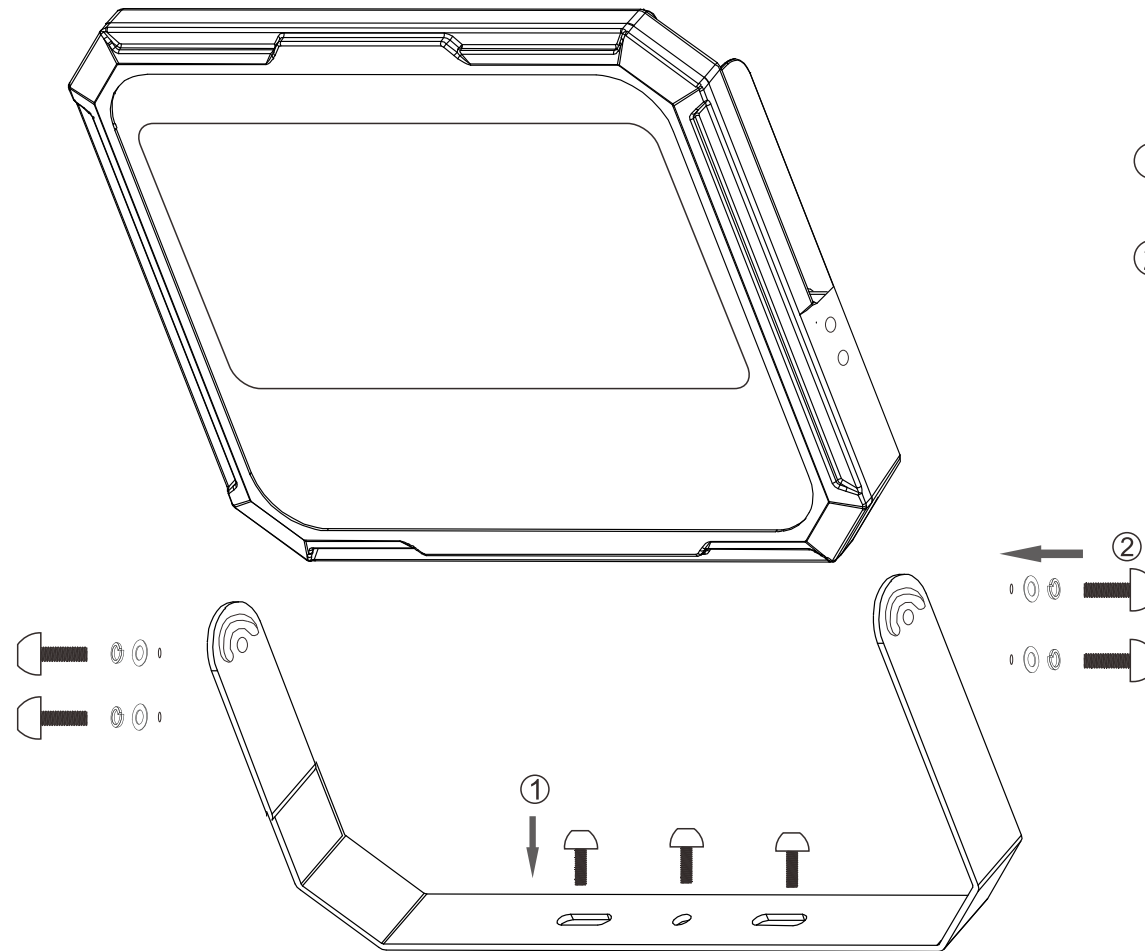

LED超薄型投光器

LD-400NE 取り付け方法

- ① ブラケットを取り外して壁に取り付ける
- ② ライト本体をブラケットに取り付ける

記号	名称			型式		
図名		図番		尺度	用紙	A4
設計		製図		承認		
			株式会社 グッド・グッズ 昭曜照明 LED照明の開発・製造・販売 ☎ 072-447-8536 ☎ 072-447-8537 www.goodgoods.co.jp www.goodtoku.com