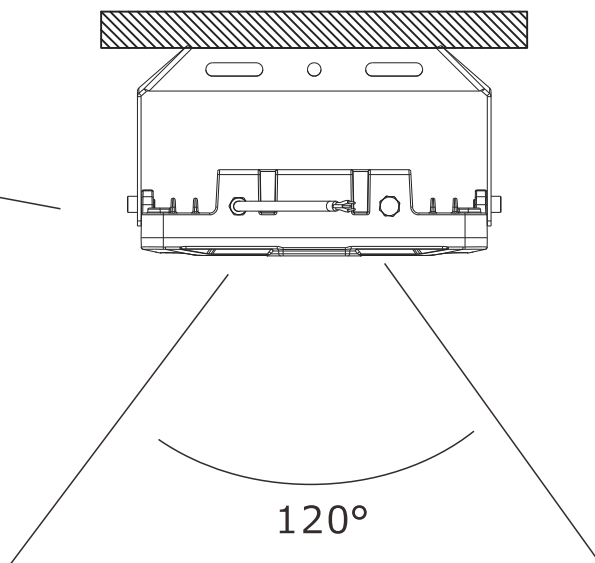

LED超薄型投光器

LD-400NE 使用例

壁に取り付ける

天井に取り付ける

基盤に取り付ける

記号	名称			型式		
図名			図番	尺度	用紙	A4
設計	製図	承認	 LED照明の開発・製造・販売 ☎ 072-447-8536 ☎ 072-447-8537 www.goodgoods.co.jp www.goodtoku.com