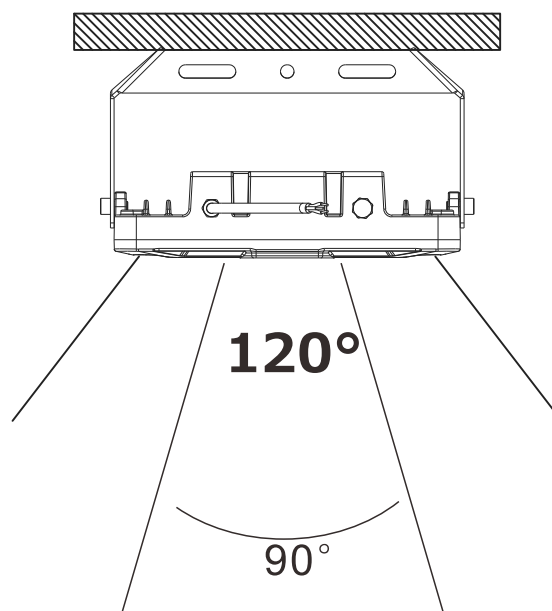

LED超薄型投光器

LD-400NE 使用例

壁に取り付ける

天井に取り付ける

基盤に取り付ける

記号	名称			型式		
図名		図番		尺度	用紙	A4
設計	製図	承認		 LED照明の開発・製造・販売 ☎ 072-447-8536 ☎ 072-447-8537 www.goodgoods.co.jp www.goodtoku.com