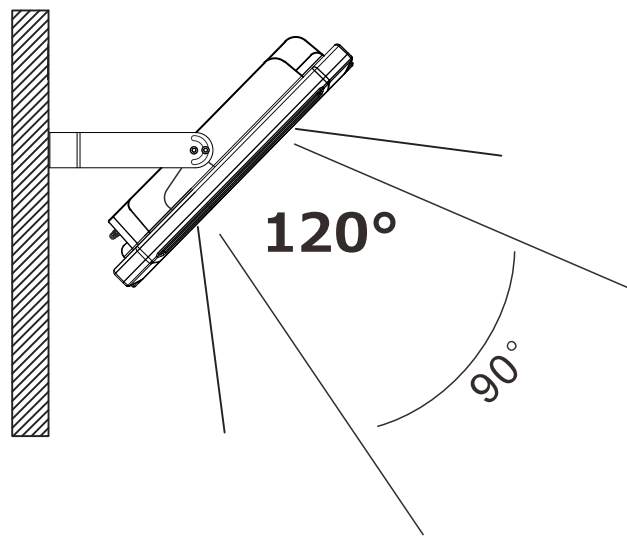

LED超薄型投光器

LD-400NE 使用例

壁に取り付ける