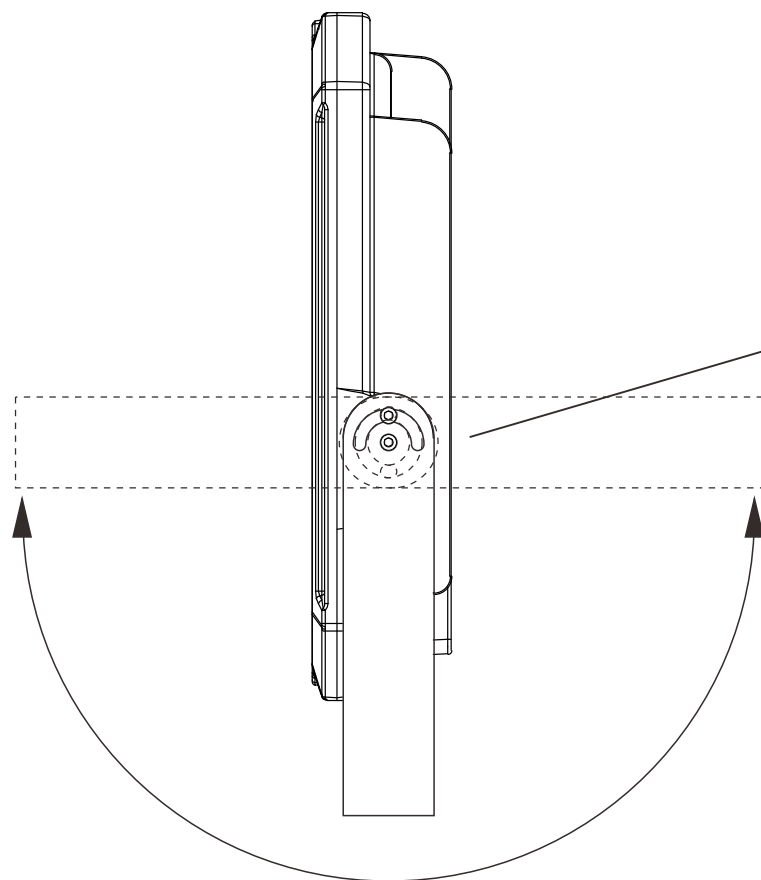

# LED超薄型投光器

**LD-400NE** IP66

42000lm >Ra95

LEDチップ\*784

ブラケット調節ネジ

コードの長さ:約2m

記号	名称			型式	
図名		図番	尺度	用紙	A4
設計	製図	承認	  LED照明の開発・製造・販売 ☎ 072-447-8536 ☎ 072-447-8537 www.goodgoods.co.jp www.goodtoku.com		

# LED超薄型投光器 472\*77\*444mm

**LD-400NE** 寸法図

記号	名称			型式		
図名		図番		尺度	用紙	A4
設計	製図	承認		  LED照明の開発・製造・販売 ☎ 072-447-8536 ☎ 072-447-8537 www.goodgoods.co.jp www.goodtoku.com		

# LED超薄型投光器

**LD-400NE** ステア-調節角度約180°

最大角度約180°

記号	名称			型式	
図名		図番		尺度	用紙 A4
設計		製図		承認	
			 <small>株式会社 グッド・グッズ</small>  <small>昭輝照明</small> <b>LED照明の開発・製造・販売</b> ☎ 072-447-8536 072-447-8537 www.goodgoods.co.jp www.goodtoku.com		