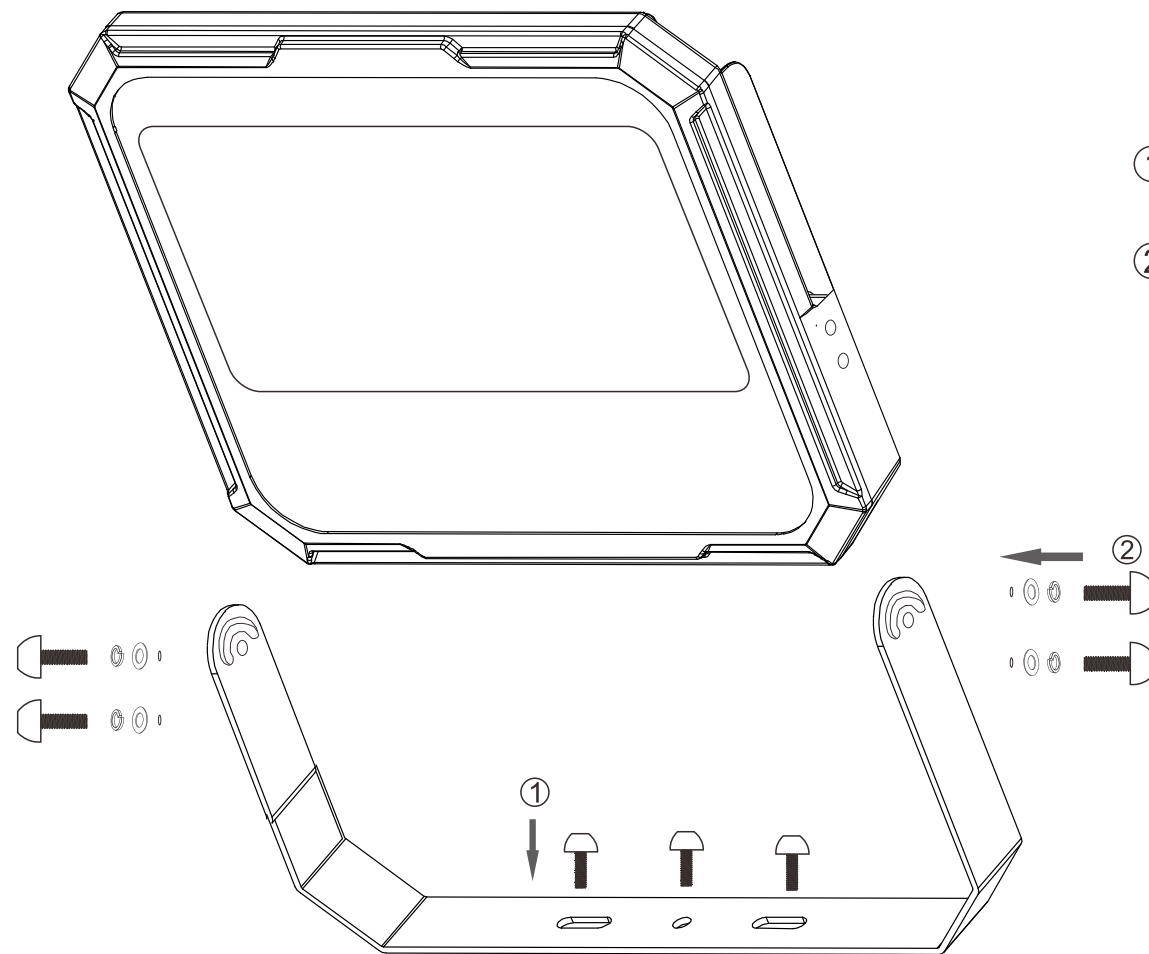

LED超薄型投光器

LD-400NE 取り付け方法

- ① ブラケットを取り外して壁に取り付ける
- ② ライト本体をブラケットに取り付ける

記号	名称			型式		
図名		図番		尺度	用紙	A4
設計		製図		承認		
			株式会社 グッド・グッズ 昭曜照明 LED照明の開発・製造・販売 ☎ 072-447-8536 ☎ 072-447-8537 www.goodgoods.co.jp www.goodtoku.com