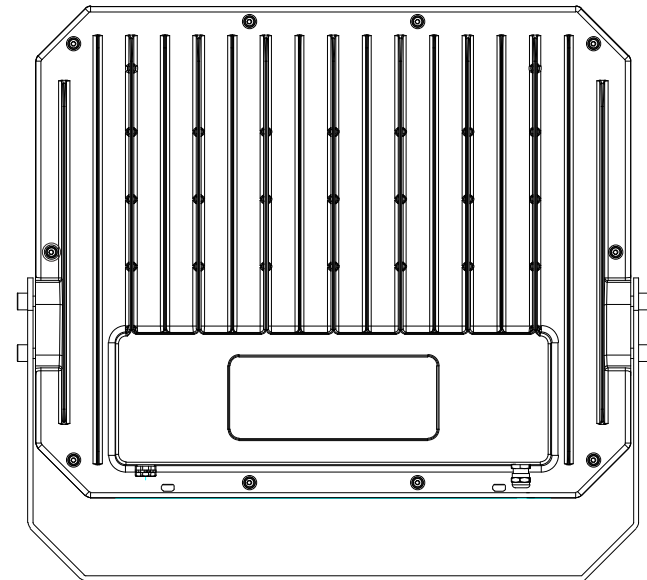

LED超薄型投光器

LD-400NE IP66

42000lm >Ra95

記号	名称			型式	
図名		図番	尺度	用紙	A4
設計	製図	承認	  LED照明の開発・製造・販売 ☎ 072-447-8536 ☎ 072-447-8537 www.goodgoods.co.jp www.goodtoku.com		

LED超薄型投光器 472*77*444mm

LD-400NE 寸法図

記号	名称			型式	
図名		図番	尺度	用紙	A4
設計	製図	承認	  LED照明の開発・製造・販売 ☎ 072-447-8536 ☎ 072-447-8537 www.goodgoods.co.jp www.goodtoku.com		

LED超薄型投光器

LD-400NE ステア-調節角度約180°

最大角度約180°

記号	名称			型式	
図名		図番		尺度	用紙 A4
設計		製図		承認	
			GOODGOODS 昭輝照明 SYOKI LED照明の開発・製造・販売 ☎ 072-447-8536 072-447-8537 www.goodgoods.co.jp www.goodtoku.com		

LED超薄型投光器

LD-400NE