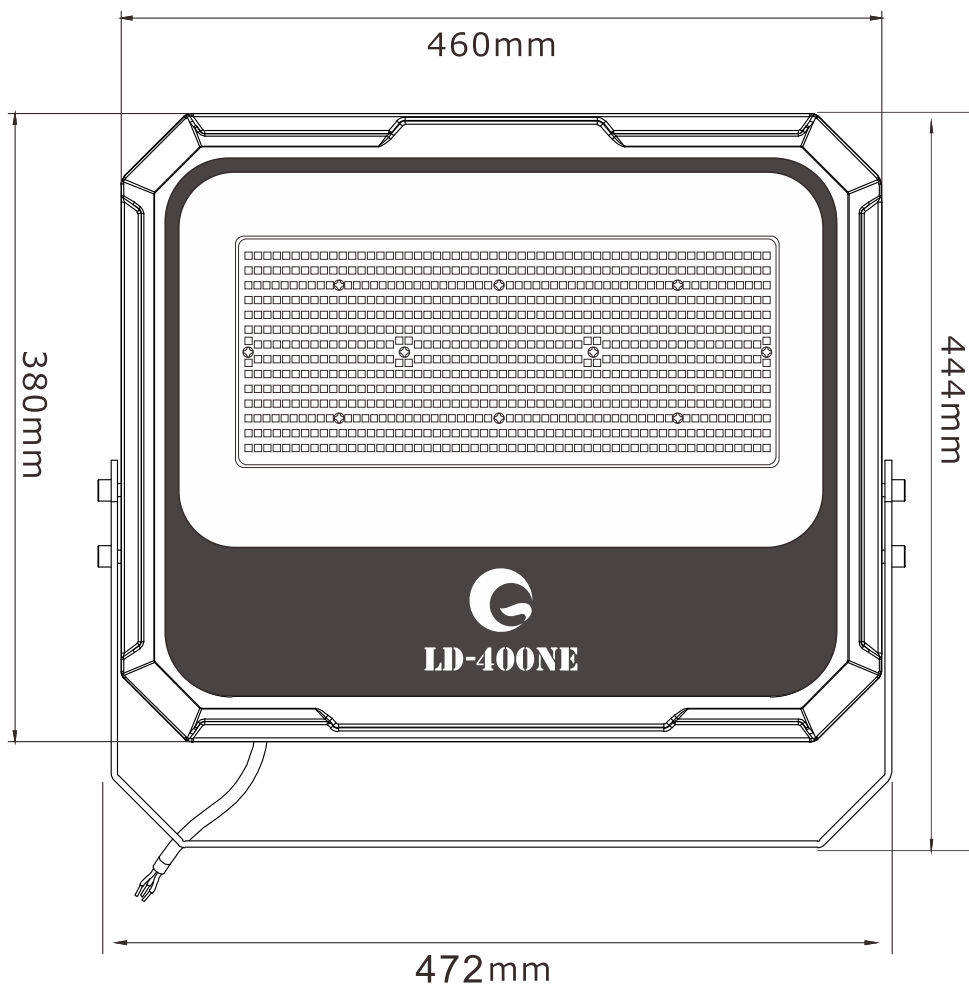

LED超薄型投光器

LD-400NE IP66

42000lm >Ra95

記号	名称			型式	
図名		図番	尺度	用紙	A4
設計	製図	承認	  LED照明の開発・製造・販売 ☎ 072-447-8536 ☎ 072-447-8537 www.goodgoods.co.jp www.goodtoku.com		

LED超薄型投光器 472*77*444mm

LD-400NE 寸法図

記号	名称			型式	
図名		図番	尺度	用紙	A4
設計	製図	承認	  LED照明の開発・製造・販売 ☎ 072-447-8536 ☎ 072-447-8537 www.goodgoods.co.jp www.goodtoku.com		

LED超薄型投光器

LD-400NE ステア-調節角度約180°

最大角度約180°

記号	名称			型式	
図名		図番		尺度	用紙 A4
設計		製図		承認	
			GOODGOODS 昭輝照明 SYOKI LED照明の開発・製造・販売 ☎ 072-447-8536 072-447-8537 www.goodgoods.co.jp www.goodtoku.com		

LED超薄型投光器

LD-400NE

放熱性に優れる櫛形デザイン
と対流デザイン、放熱性面積
の増加で長寿命

記号	名 称			型 式	
図名		図番	尺度	用紙	A4
設計	製図	承認	GOODGOODS 昭輝照明 SYOKI LED照明の開発・製造・販売 ☎ 072-447-8536 072-447-8537 www.goodgoods.co.jp www.goodtoku.com		

LED超薄型投光器

LD-400NE

最遠照射距離約60m