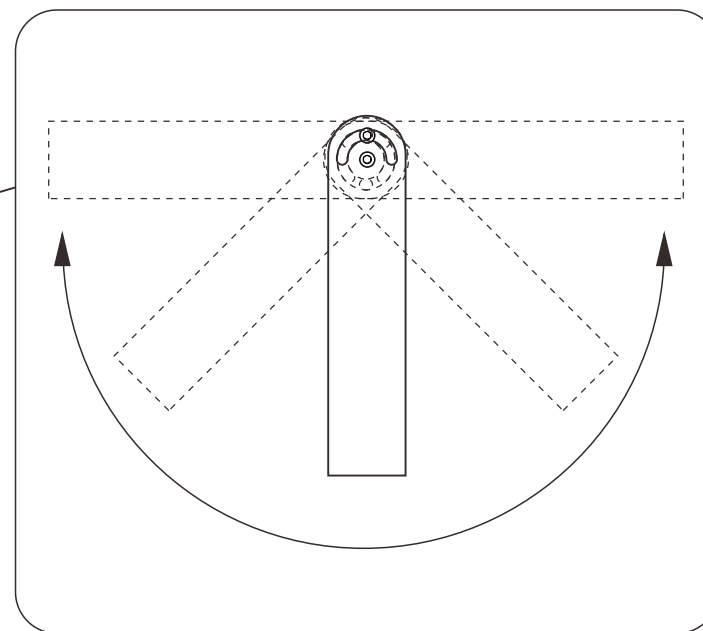

LED超薄型投光器

LD-400NE IP66

42000lm >Ra95

記号	名称			型式	
図名		図番	尺度	用紙	A4
設計	製図	承認	  LED照明の開発・製造・販売 ☎ 072-447-8536 ☎ 072-447-8537 www.goodgoods.co.jp www.goodtoku.com		

LED超薄型投光器 472*77*444mm

LD-400NE 寸法図

記号	名称			型式	
図名		図番	尺度	用紙	A4
設計	製図	承認	  LED照明の開発・製造・販売 ☎ 072-447-8536 ☎ 072-447-8537 www.goodgoods.co.jp www.goodtoku.com		

LED超薄型投光器

LD-400NE ステア-調節角度約180°

最大角度約180°

記号	名称			型式	
図名		図番		尺度	用紙 A4
設計		製図		承認	
			GOODGOODS 昭輝照明 SYOKI LED照明の開発・製造・販売 ☎ 072-447-8536 072-447-8537 www.goodgoods.co.jp www.goodtoku.com		

LED超薄型投光器

LD-400NE