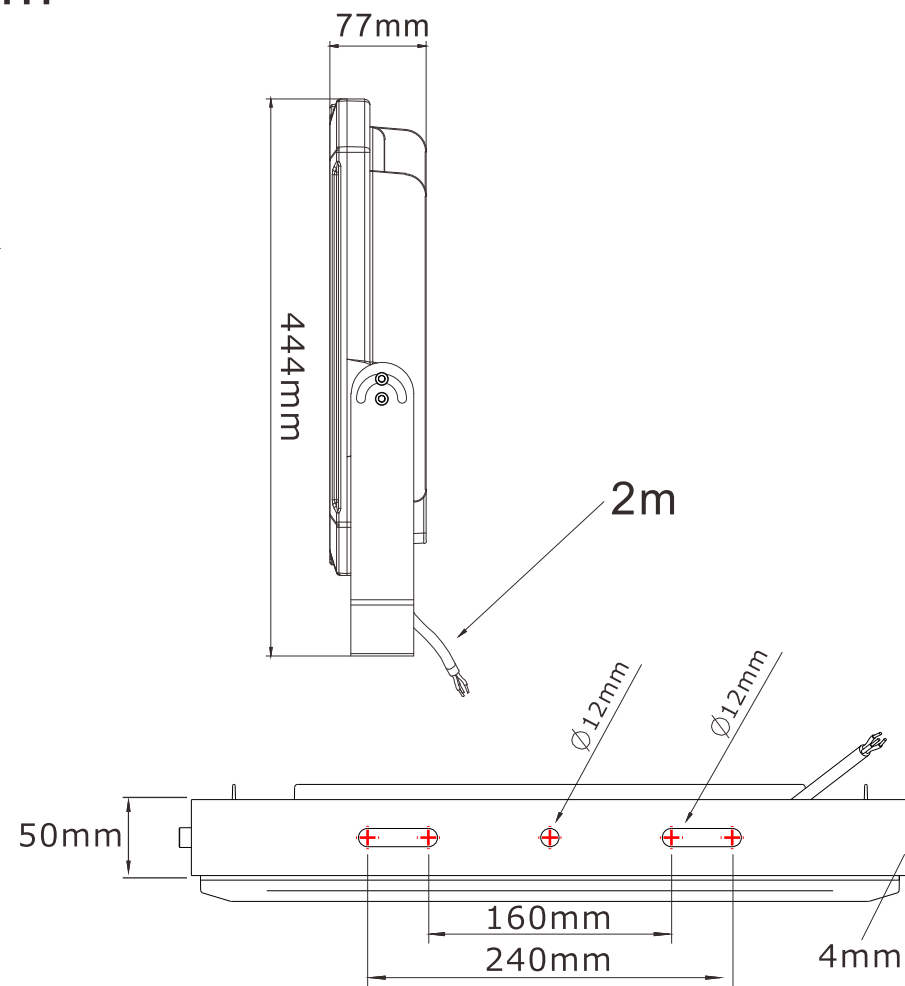

# LED超薄型投光器

**LD-400NE** IP66

42000lm >Ra95

LEDチップ\*784

ブラケット調節ネジ

コードの長さ:約2m

記号	名称			型式	
図名		図番	尺度	用紙	A4
設計	製図	承認	  LED照明の開発・製造・販売 ☎ 072-447-8536 ☎ 072-447-8537 www.goodgoods.co.jp www.goodtoku.com		

# LED超薄型投光器 472\*77\*444mm

**LD-400NE** 寸法図

記号	名称			型式		
図名		図番		尺度	用紙	A4
設計	製図	承認		  LED照明の開発・製造・販売 ☎ 072-447-8536 ☎ 072-447-8537 www.goodgoods.co.jp www.goodtoku.com		

# LED超薄型投光器

**LD-400NE** ステア-調節角度約180°

最大角度約180°

記号	名称			型式	
図名		図番		尺度	用紙 A4
設計		製図		承認	
			 <small>株式会社 グッド・グッズ</small>  <small>昭輝照明</small> <b>LED照明の開発・製造・販売</b> ☎ 072-447-8536 072-447-8537 www.goodgoods.co.jp www.goodtoku.com		

## LD-400NE

最遠照射距離約60m

距離	中心照度
3m	1485.45LUX
4m	835.56LUX
5m	534.76LUX
10m	133.69LUX

記号	名称			型式		
図名			図番	尺度	用紙	A4
設計	製図	承認	 <small>株式会社 グッド・グッズ</small>  <small>昭曜照明</small> <b>LED照明の開発・製造・販売</b> ☎ 072-447-8536 ☎ 072-447-8537 www.goodgoods.co.jp www.goodtoku.com			