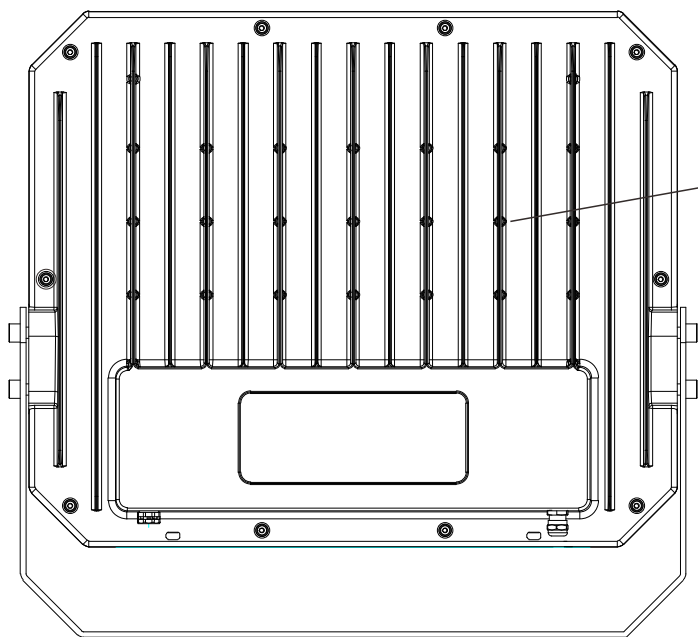

LED超薄型投光器

LD-400NE

放熱性に優れた櫛型デザイン
と対流デザインを採用。
放熱面積の増加で劣化しにくく、
長寿命を実現

記号	名 称			型 式	
図名		図番	尺度	用紙	A4
設計	製図	承認	GOODGOODS 昭輝照明 SYOKI LED照明の開発・製造・販売 ☎ 072-447-8536 072-447-8537 www.goodgoods.co.jp www.goodtoku.com