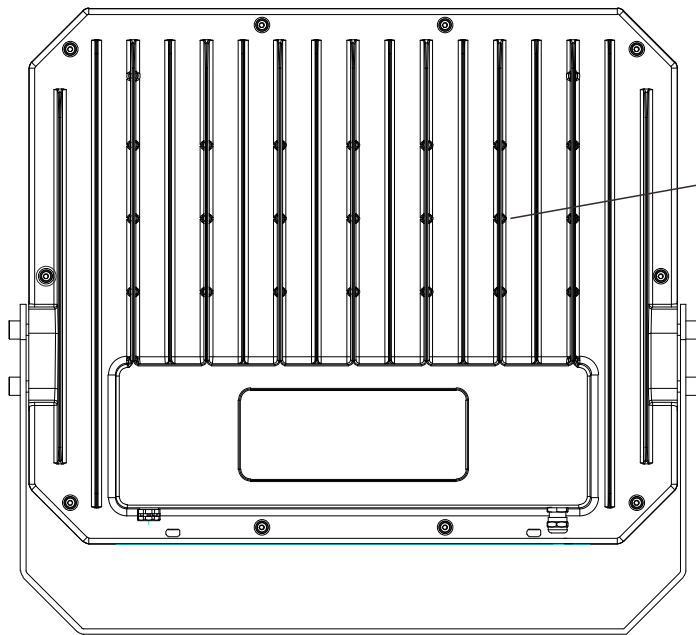

LED超薄型投光器

LD-400NE IP66

42000lm >Ra95

記号	名称			型式	
図名		図番	尺度	用紙	A4
設計	製図	承認	  LED照明の開発・製造・販売 ☎ 072-447-8536 ☎ 072-447-8537 www.goodgoods.co.jp www.goodtoku.com		

LED超薄型投光器 472*77*444mm

LD-400NE 寸法図

記号	名称			型式	
図名		図番	尺度	用紙	A4
設計	製図	承認	  LED照明の開発・製造・販売 ☎ 072-447-8536 ☎ 072-447-8537 www.goodgoods.co.jp www.goodtoku.com		

LED超薄型投光器

LD-400NE ステア-調節角度約180°

最大角度約180°

記号	名称			型式	
図名		図番		尺度	用紙 A4
設計		製図		承認	
			GOODGOODS 昭輝照明 SYOKI LED照明の開発・製造・販売 ☎ 072-447-8536 072-447-8537 www.goodgoods.co.jp www.goodtoku.com		

LED超薄型投光器

LD-400NE

放熱性に優れる櫛形デザイン
と対流デザイン、放熱性面積
の増加で長寿命

記号	名 称			型 式	
図名		図番	尺度	用紙	A4
設計	製図	承認	GOODGOODS 昭輝照明 SYOKI LED照明の開発・製造・販売 ☎ 072-447-8536 072-447-8537 www.goodgoods.co.jp www.goodtoku.com		

LED超薄型投光器

LD-400NE

最遠照射距離約60m