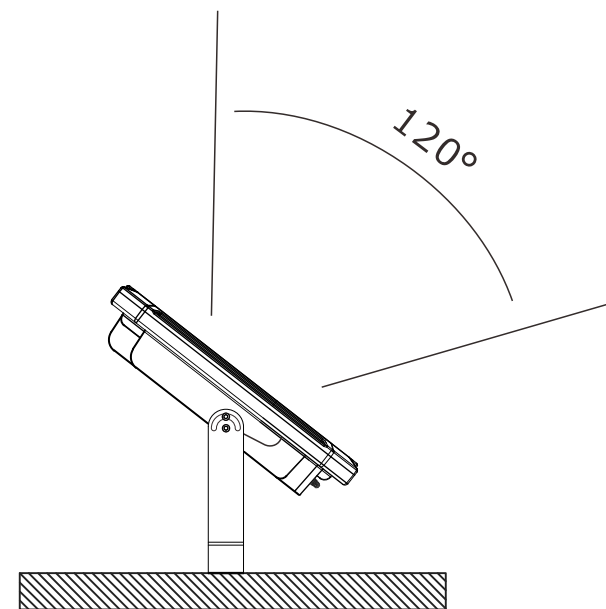

# LED超薄型投光器

**LD-400NE** 使用例

壁に取り付ける

天井に取り付ける

基盤に取り付ける

記号	名称			型式		
図名			図番	尺度	用紙	A4
設計	製図	承認	  LED照明の開発・製造・販売 ☎ 072-447-8536 ☎ 072-447-8537 www.goodgoods.co.jp www.goodtoku.com			