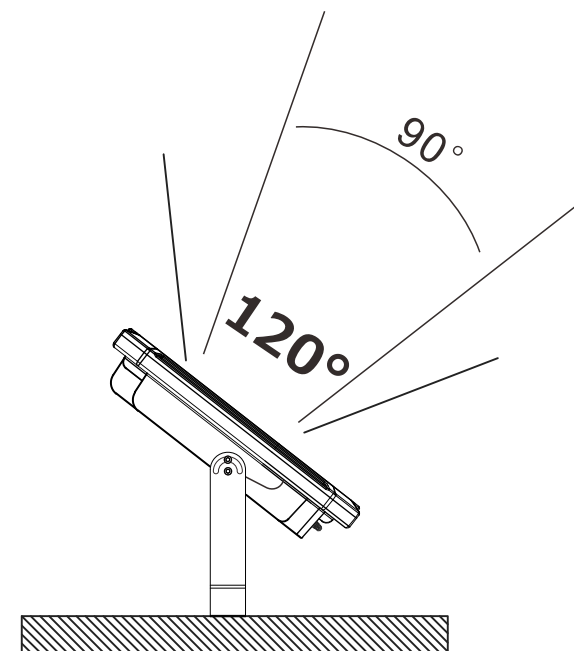

LED超薄型投光器

LD-400NE 使用例

壁に取り付ける

天井に取り付ける

基盤に取り付ける

記号	名称			型式		
図名		図番		尺度	用紙	A4
設計	製図	承認		  LED照明の開発・製造・販売 ☎ 072-447-8536 ☎ 072-447-8537 www.goodgoods.co.jp www.goodtoku.com		