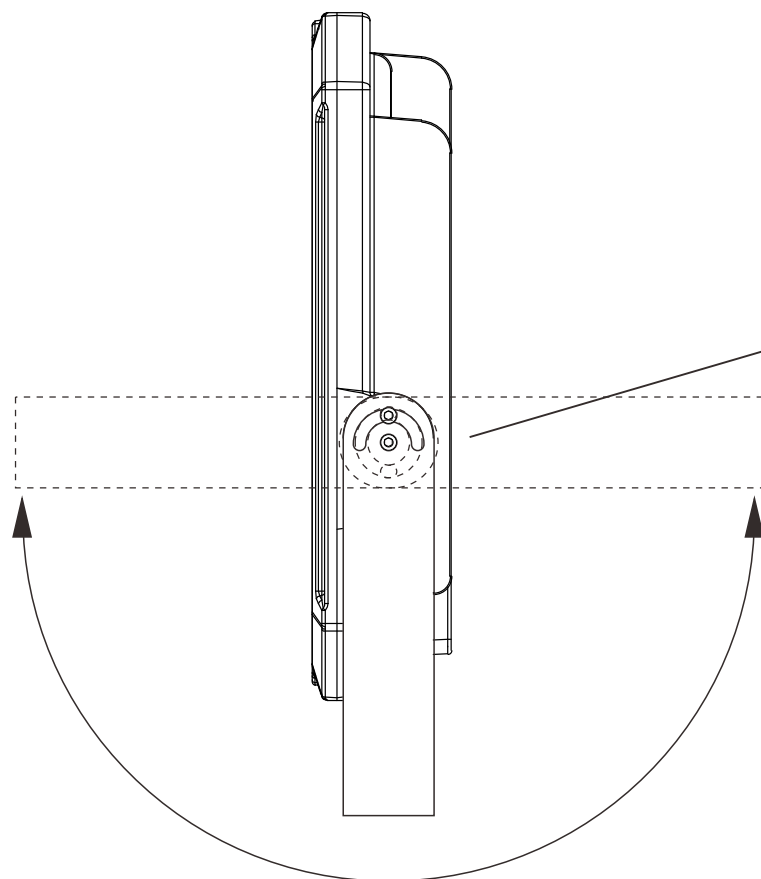

LED超薄型投光器

LD-400NE IP66

42000lm >Ra95

記号	名称			型式	
図名		図番	尺度	用紙	A4
設計	製図	承認	  LED照明の開発・製造・販売 ☎ 072-447-8536 ☎ 072-447-8537 www.goodgoods.co.jp www.goodtoku.com		

LED超薄型投光器 472*77*444mm

LD-400NE 寸法図

記号	名称			型式	
図名		図番	尺度	用紙	A4
設計	製図	承認	  LED照明の開発・製造・販売 ☎ 072-447-8536 ☎ 072-447-8537 www.goodgoods.co.jp www.goodtoku.com		

LED超薄型投光器

LD-400NE ステア-調節角度約180°

最大角度約180°

記号	名称			型式	
図名		図番		尺度	用紙 A4
設計		製図		承認	
			GOODGOODS 昭輝照明 SYOKI LED照明の開発・製造・販売 ☎ 072-447-8536 072-447-8537 www.goodgoods.co.jp www.goodtoku.com		

LED超薄型投光器

LD-400NE