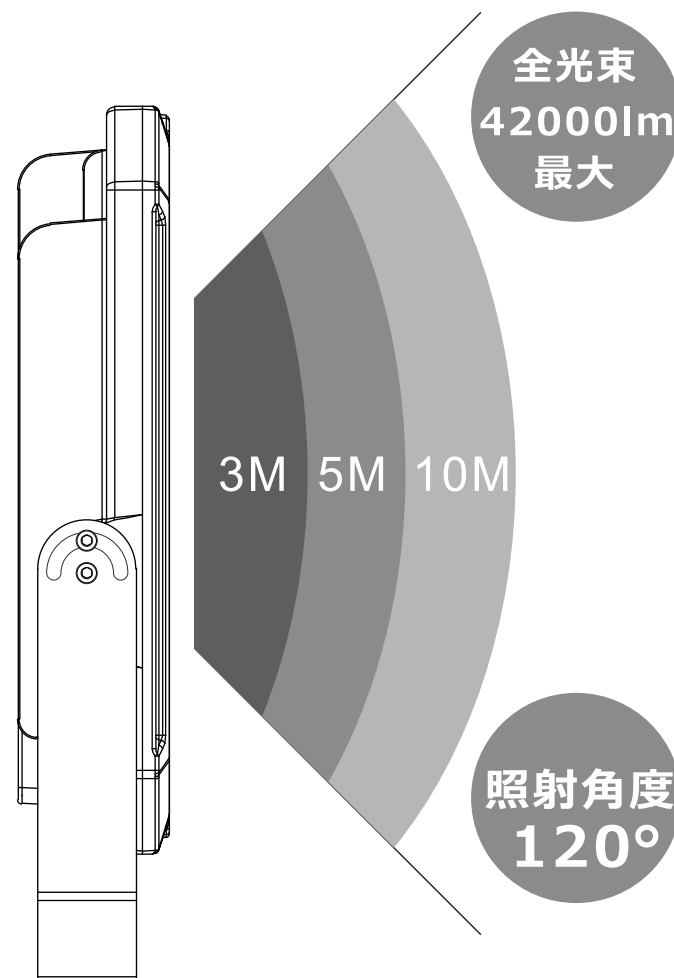

## LD-400NE

最遠照射距離約60m

距離	中心照度
3m	1485.45LUX
4m	835.56LUX
5m	534.76LUX
10m	133.69LUX

記号	名称			型式		
図名			図番	尺度	用紙	A4
設計	製図	承認	 <small>株式会社 グッド・グッズ</small>  <small>昭曜照明</small> <b>LED照明の開発・製造・販売</b> ☎ 072-447-8536 ☎ 072-447-8537 www.goodgoods.co.jp www.goodtoku.com			