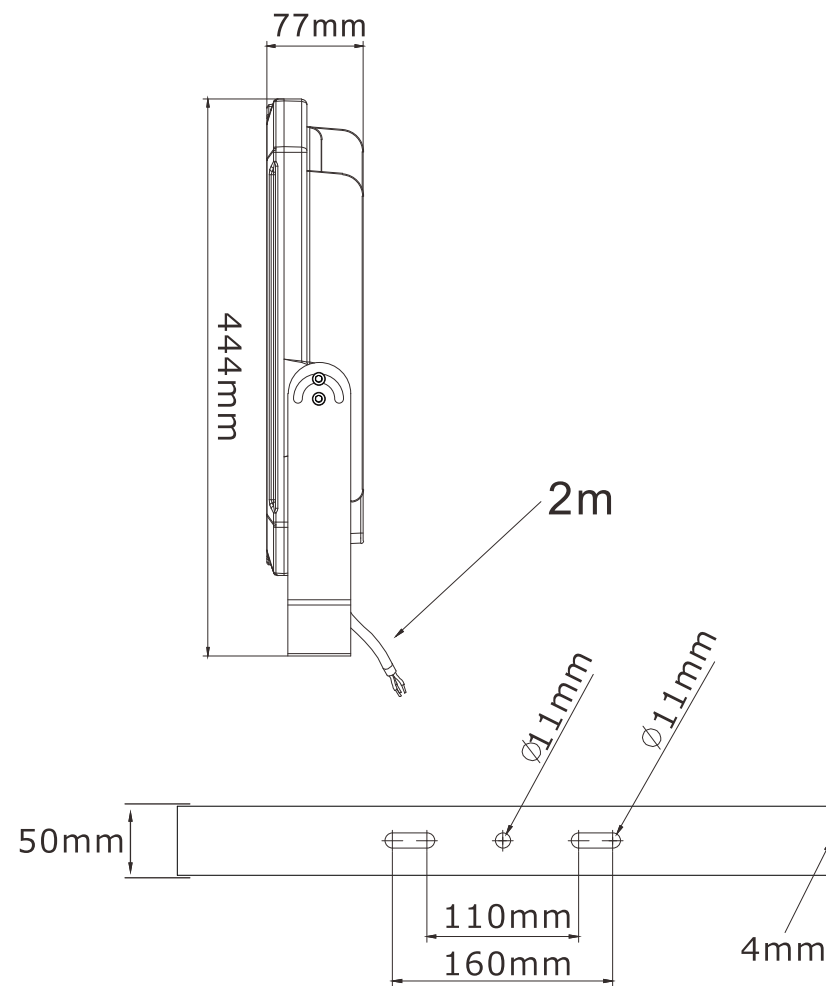

LED超薄型投光器

LD-400NE IP66

42000lm >Ra95

記号	名称			型式	
図名		図番	尺度	用紙	A4
設計	製図	承認	  LED照明の開発・製造・販売 ☎ 072-447-8536 ☎ 072-447-8537 www.goodgoods.co.jp www.goodtoku.com		

LED超薄型投光器 472*77*444mm

LD-400NE 寸法図

記号	名称			型式	
図名		図番	尺度	用紙	A4
設計	製図	承認	  LED照明の開発・製造・販売 ☎ 072-447-8536 ☎ 072-447-8537 www.goodgoods.co.jp www.goodtoku.com		

LED超薄型投光器

LD-400NE ステア-調節角度約180°

最大角度約180°

記号	名称			型式	
図名		図番		尺度	用紙 A4
設計		製図		承認	
			GOODGOODS 昭輝照明 SYOKI LED照明の開発・製造・販売 ☎ 072-447-8536 072-447-8537 www.goodgoods.co.jp www.goodtoku.com		

LED超薄型投光器

LD-400NE