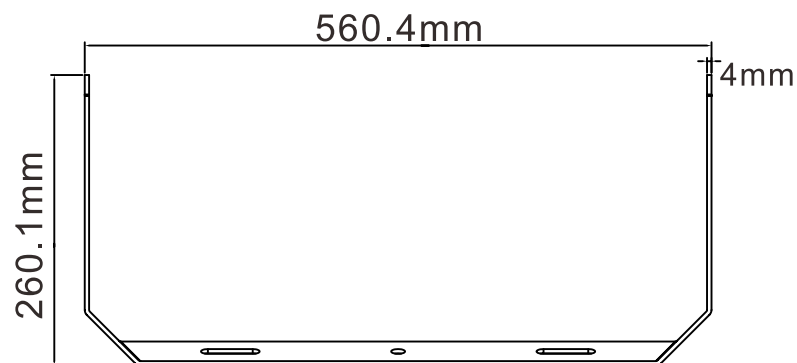

LED超薄型投光器

LD-580T

IP66

76800lm

LEDチップ*768

ブラケット調節ネジ

コードの長さ:約1m

記号	名称			型式	
図名		図番	尺度	用紙	A4
設計	製図	承認	  LED照明の開発・製造・販売 ☎ 072-447-8536 ☎ 072-447-8537 www.goodgoods.co.jp www.goodtoku.com		

LED超薄型投光器

LD-580T

寸法図

記号	名称			型式		
図名		図番		尺度	用紙	A4
設計	製図	承認		  LED照明の開発・製造・販売 ☎ 072-447-8536 ☎ 072-447-8537 www.goodgoods.co.jp www.goodtoku.com		

LED超薄型投光器

LD-580T

ステー調節角度約330

※ステー調整時の注意点