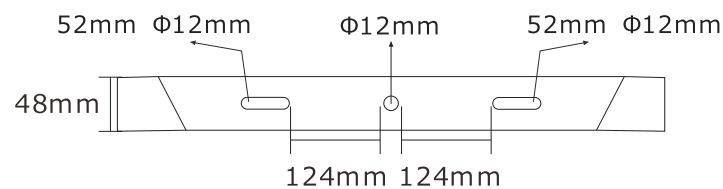

LED超薄型投光器

LD-580T

IP66

76800lm

LEDチップ*768

ブラケット調節ネジ

コードの長さ:約1m

記号	名称			型式	
図名		図番	尺度	用紙	A4
設計	製図	承認	  LED照明の開発・製造・販売 ☎ 072-447-8536 ☎ 072-447-8537 www.goodgoods.co.jp www.goodtoku.com		

LED超薄型投光器

LD-580T

寸法図

記号	名称			型式		
図名		図番		尺度	用紙	A4
設計	製図	承認		  LED照明の開発・製造・販売 ☎ 072-447-8536 ☎ 072-447-8537 www.goodgoods.co.jp www.goodtoku.com		

LED超薄型投光器

LD-580T

ステー調節角度約330

※ステー調整時の注意点