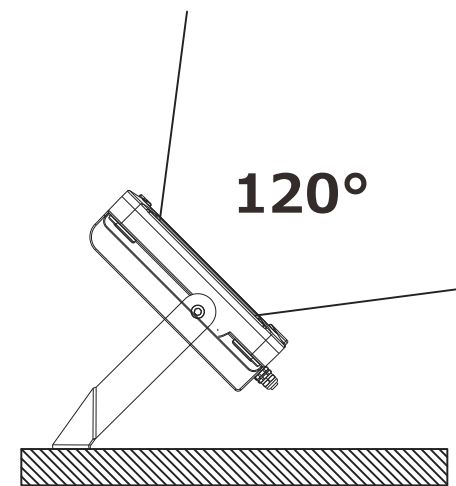

基盤に取り付ける

記号	名称			型式		
図名		図番		尺度	用紙	A4
設計	製図	承認		 LED照明の開発・製造・販売 ☎ 072-447-8536 ☎ 072-447-8537 www.goodgoods.co.jp www.goodtoku.com