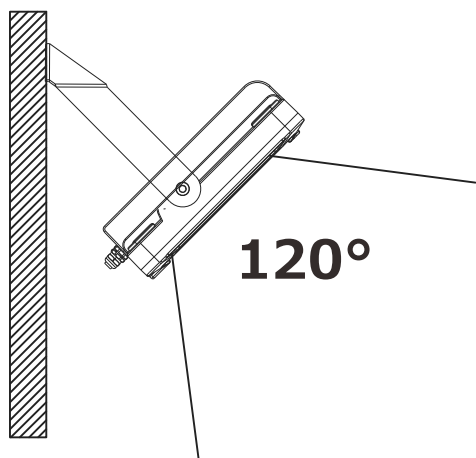

LD-580T

照射角度120°

120°

記号	名 称				型 式		
図名				図番	尺度	用紙	A4
設計		製図		承認	GOODGOODS [®] 昭輝照明 SYOKI [®] LED照明の開発・製造・販売 ☎ 072-447-8536 ☎ 072-447-8537 www.goodgoods.co.jp www.goodtoku.com		

LED超薄型投光器

LD-580T

使用例

壁に取り付ける