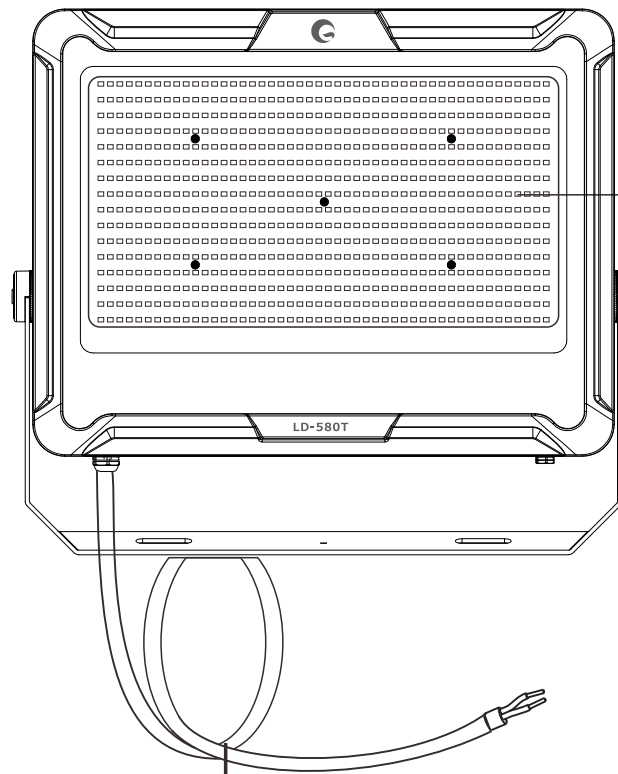

LED超薄型投光器

LD-580T

IP66

76800lm

LEDチップ*768

ブラケット調節ネジ

コードの長さ:約1m

記号	名称			型式	
図名		図番	尺度	用紙	A4
設計	製図	承認	  LED照明の開発・製造・販売 ☎ 072-447-8536 ☎ 072-447-8537 www.goodgoods.co.jp www.goodtoku.com		

LED超薄型投光器

LD-580T

寸法図

記号	名称			型式		
図名		図番		尺度	用紙	A4
設計	製図	承認		  LED照明の開発・製造・販売 ☎ 072-447-8536 ☎ 072-447-8537 www.goodgoods.co.jp www.goodtoku.com		

LED超薄型投光器

LD-580T

ステー調節角度約330

※ステー調整時の注意点

六角穴付きボルトを緩めて希望の角度に調整し
その後、しっかりと六角穴付きボルトを締めて固定
してください。

記号	名称			型式		
図名		図番		尺度	用紙	A4
設計	製図	承認		GOODGOODS 昭暉照明 SYOKI LED照明の開発・製造・販売 ☎ 072-447-8536 072-447-8537 www.goodgoods.co.jp www.goodtoku.com		

LED超薄型投光器