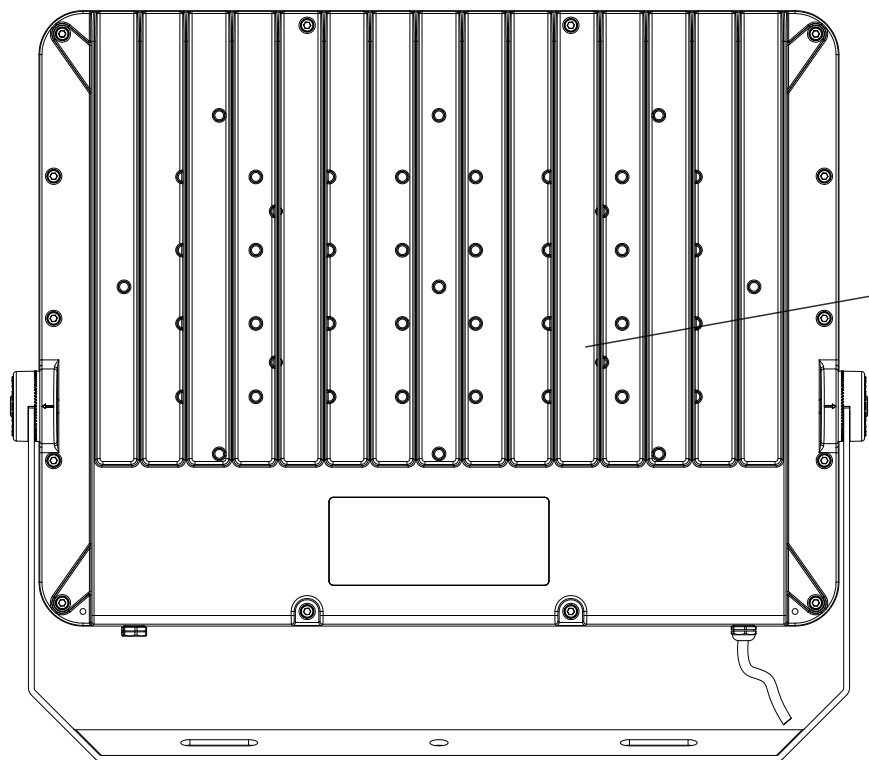

LED超薄型投光器

LD-580T

放熱性に優れた櫛型デザイン
と対流デザインを採用。
放熱面積の増加で劣化しにくく、長寿命を実現

記号	名称			型式	
図名		図番	尺度	用紙	A4
設計	製図	承認	GOODGOODS 昭輝照明 SYOKI LED照明の開発・製造・販売 ☎ 072-447-8536 072-447-8537 www.goodgoods.co.jp www.goodtoku.com