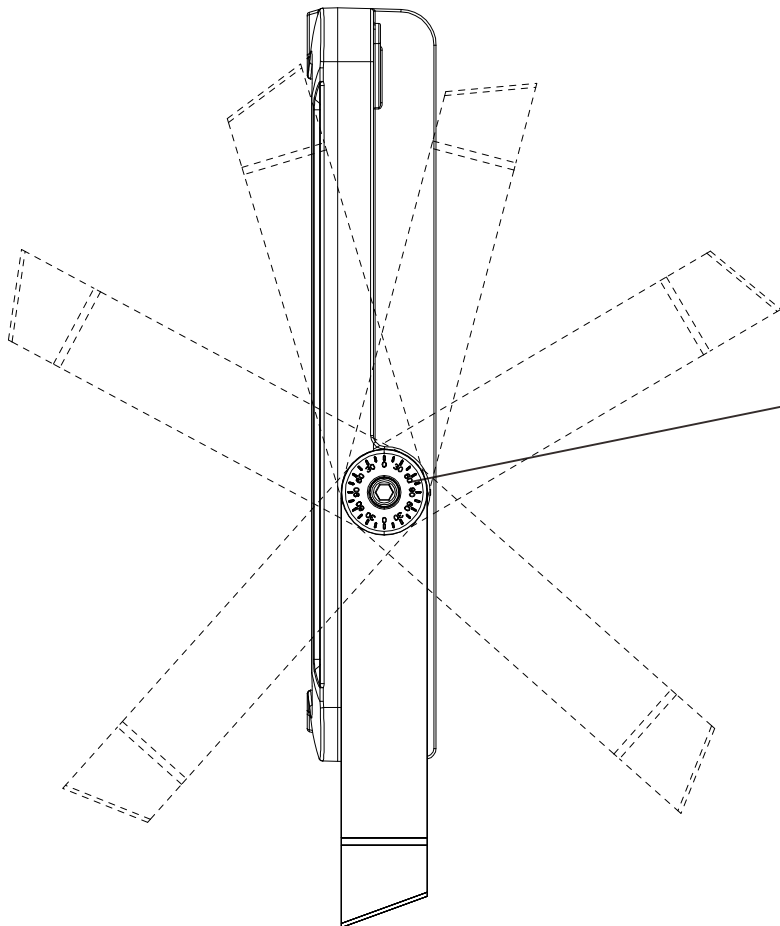

LED超薄型投光器

LD-580T

IP66

76800lm

LEDチップ*768

ブラケット調節ネジ

コードの長さ:約1m

記号	名称			型式	
図名		図番	尺度	用紙	A4
設計	製図	承認	  LED照明の開発・製造・販売 ☎ 072-447-8536 ☎ 072-447-8537 www.goodgoods.co.jp www.goodtoku.com		

LED超薄型投光器

LD-580T

寸法図

記号	名称			型式		
図名		図番		尺度	用紙	A4
設計	製図	承認		  LED照明の開発・製造・販売 ☎ 072-447-8536 ☎ 072-447-8537 www.goodgoods.co.jp www.goodtoku.com		

LED超薄型投光器

LD-580T

ステー調節角度約330

※ステー調整時の注意点

六角穴付きボルトを緩めて希望の角度に調整し
その後、しっかりと六角穴付きボルトを締めて固定
してください。

記号	名称			型式		
図名		図番		尺度	用紙	A4
設計	製図	承認		GOODGOODS 昭暉照明 SYOKI LED照明の開発・製造・販売 ☎ 072-447-8536 072-447-8537 www.goodgoods.co.jp www.goodtoku.com		

LED超薄型投光器