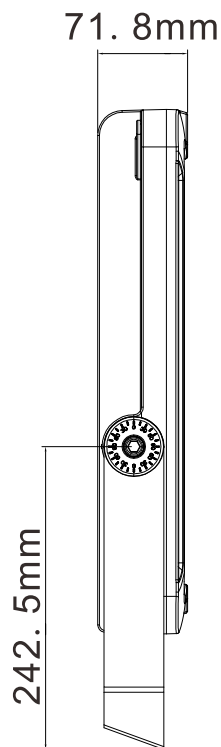

LED超薄型投光器

LD-580T

IP66

76800lm

LEDチップ*768

ブラケット調節ネジ

コードの長さ:約1m

記号	名称			型式	
図名		図番	尺度	用紙	A4
設計	製図	承認	  LED照明の開発・製造・販売 ☎ 072-447-8536 ☎ 072-447-8537 www.goodgoods.co.jp www.goodtoku.com		

LED超薄型投光器

LD-580T

寸法図

記号	名称			型式		
図名		図番		尺度	用紙	A4
設計	製図	承認		  LED照明の開発・製造・販売 ☎ 072-447-8536 ☎ 072-447-8537 www.goodgoods.co.jp www.goodtoku.com		

LED超薄型投光器

LD-580T

ステー調節角度約330

※ステー調整時の注意点

六角穴付きボルトを緩めて希望の角度に調整し
その後、しっかりと六角穴付きボルトを締めて固定
してください。

記号	名称			型式		
図名		図番		尺度	用紙	A4
設計	製図	承認		GOODGOODS 昭暉照明 SYOKI LED照明の開発・製造・販売 ☎ 072-447-8536 072-447-8537 www.goodgoods.co.jp www.goodtoku.com		

LED超薄型投光器

LD-580T

照射角度120°

120°

記号	名 称				型 式		
図名				図番	尺度	用紙	A4
設計		製図		承認	GOODGOODS [®] 昭輝照明 SYOKI [®] LED照明の開発・製造・販売 ☎ 072-447-8536 ☎ 072-447-8537 www.goodgoods.co.jp www.goodtoku.com		

LED超薄型投光器

LD-580T

使用例

壁に取り付ける