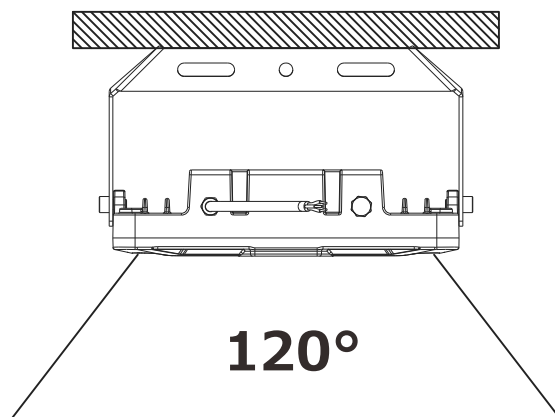

LD-580T

照射角度120°

120°

記号	名 称				型 式		
図名				図番	尺度	用紙	A4
設計		製図		承認	GOODGOODS [®] 昭輝照明 SYOKI [®] LED照明の開発・製造・販売 ☎ 072-447-8536 ☎ 072-447-8537 www.goodgoods.co.jp www.goodtoku.com		

LED超薄型投光器

LD-580T

使用例

壁に取り付ける