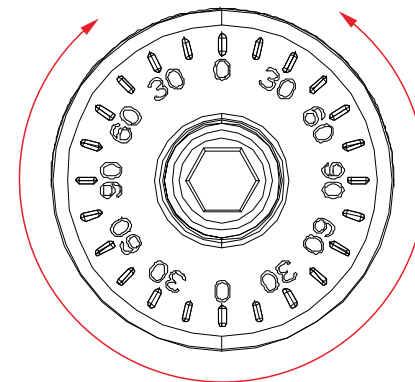

LED超薄型投光器

LD-580T

IP66

76800lm

LEDチップ*768

ブラケット調節ネジ

コードの長さ:約1m

記号	名称			型式	
図名		図番	尺度	用紙	A4
設計	製図	承認	  LED照明の開発・製造・販売 ☎ 072-447-8536 ☎ 072-447-8537 www.goodgoods.co.jp www.goodtoku.com		

LED超薄型投光器

LD-580T

寸法図

記号	名称			型式		
図名		図番		尺度	用紙	A4
設計	製図	承認		  LED照明の開発・製造・販売 ☎ 072-447-8536 ☎ 072-447-8537 www.goodgoods.co.jp www.goodtoku.com		

LED超薄型投光器

LD-580T

ステー調節角度約330

※ステー調整時の注意点

六角穴付きボルトを緩めて希望の角度に調整し
その後、しっかりと六角穴付きボルトを締めて固定
してください。

記号	名称			型式		
図名		図番		尺度	用紙	A4
設計	製図	承認		GOODGOODS 昭暉照明 SYOKI LED照明の開発・製造・販売 ☎ 072-447-8536 072-447-8537 www.goodgoods.co.jp www.goodtoku.com		

LED超薄型投光器