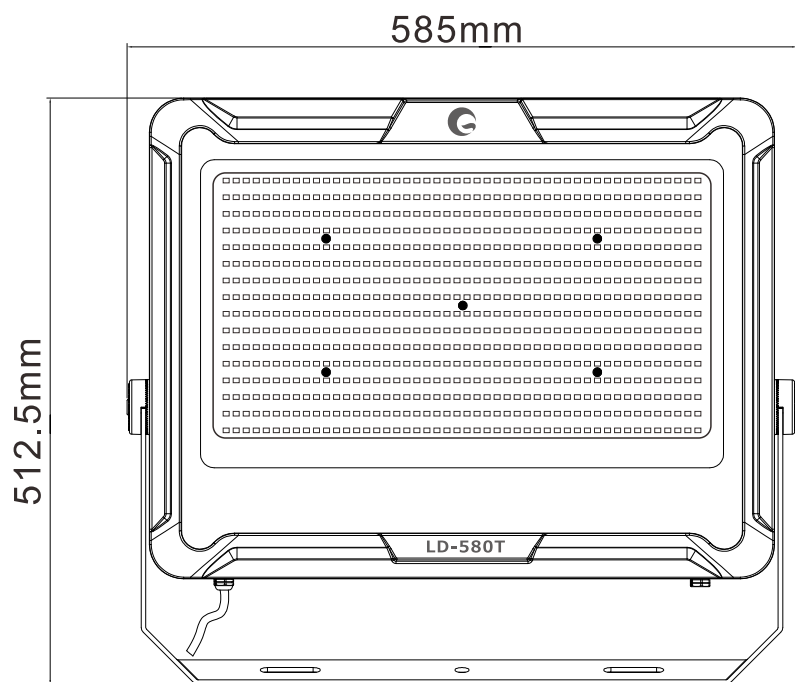

LED超薄型投光器

LD-580T

IP66

76800lm

LEDチップ*768

ブラケット調節ネジ

コードの長さ:約1m

記号	名称			型式	
図名		図番	尺度	用紙	A4
設計	製図	承認	  LED照明の開発・製造・販売 ☎ 072-447-8536 ☎ 072-447-8537 www.goodgoods.co.jp www.goodtoku.com		

LED超薄型投光器

LD-580T

寸法図

記号	名称			型式		
図名		図番		尺度	用紙	A4
設計	製図	承認		  LED照明の開発・製造・販売 ☎ 072-447-8536 ☎ 072-447-8537 www.goodgoods.co.jp www.goodtoku.com		

LED超薄型投光器

LD-580T

ステー調節角度約330

※ステー調整時の注意点

LD-580T

照射角度120°

120°

記号	名 称				型 式		
図名				図番	尺度	用紙	A4
設計		製図		承認	GOODGOODS [®] 昭輝照明 SYOKI [®] LED照明の開発・製造・販売 ☎ 072-447-8536 ☎ 072-447-8537 www.goodgoods.co.jp www.goodtoku.com		

LED超薄型投光器

LD-580T

使用例

壁に取り付ける