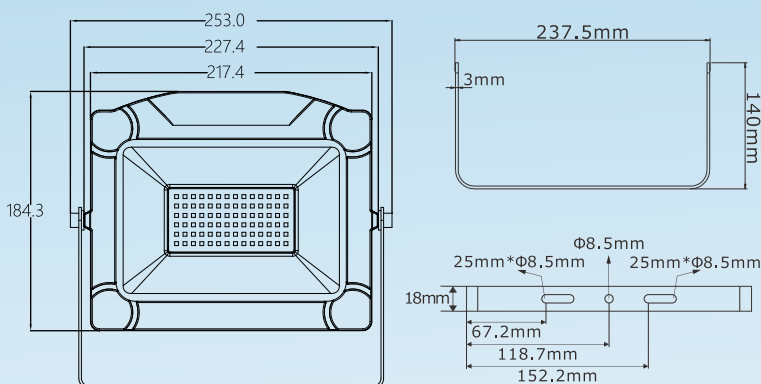

PSE安全認証取得済

携帯式 コード全長約5m

コンセントまでの距離がある場合も安心です

LED投光器

防水等級 IP65

PSE 認証

■ 基本情報

- 品番：LD-5CP
- 発売日：令和3年11月
- メーカー希望小売価格：9,500円(税抜)
- JAN (GS1) コード：4571461862767
- 製造元：株式会社 グッド・グッズ
- ブランド：GOODGOODS
昭暉照明/SYOKI

50W
消費電力

5000
消費電力

照射角度
110°

コード全長
約5m

■ サイズ

■ 仕様

品番	LD-5CP
消費電力	50W
入力電圧	AC100V(95V~135V)
周波数	50/60Hz兼用
全光束	約5000lm(光源の値に準ずる)
ランプ効率	100lm/W
発光色	昼白色(5000K)
光源数	LEDチップ×84個
演色性	>Ra80
照射角度	約110°
ステア調節角度	約180°
作業温度	-20℃~40℃
防水等級	IP65
コード全長	約5m
サイズ	W253*H60*D231 mm
化粧箱のサイズ	W275*H85*D240 mm
質量	約1.57kg(本体)
材質	アルミニウム合金 + 強化ガラス
セット内容	投光器本体、保証書、取扱説明書