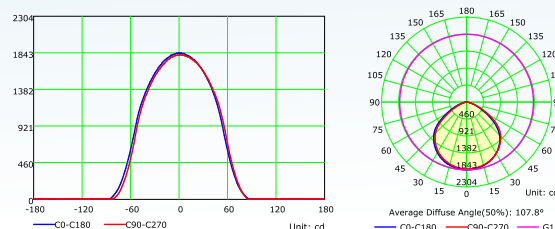

■ 配光特性図

※製品改良のため、仕様などを予告なく変更することがあります。

製造元

株式会社グッド・グッズ

〒597-0081 大阪府貝塚市麻生中1010-8
E-mail: info@goodgoods.co.jp

LED照明の開発・製造・販売

☎ 072-447-8536 FAX 072-447-8537
www.goodgoods.co.jp www.goodtoku.com