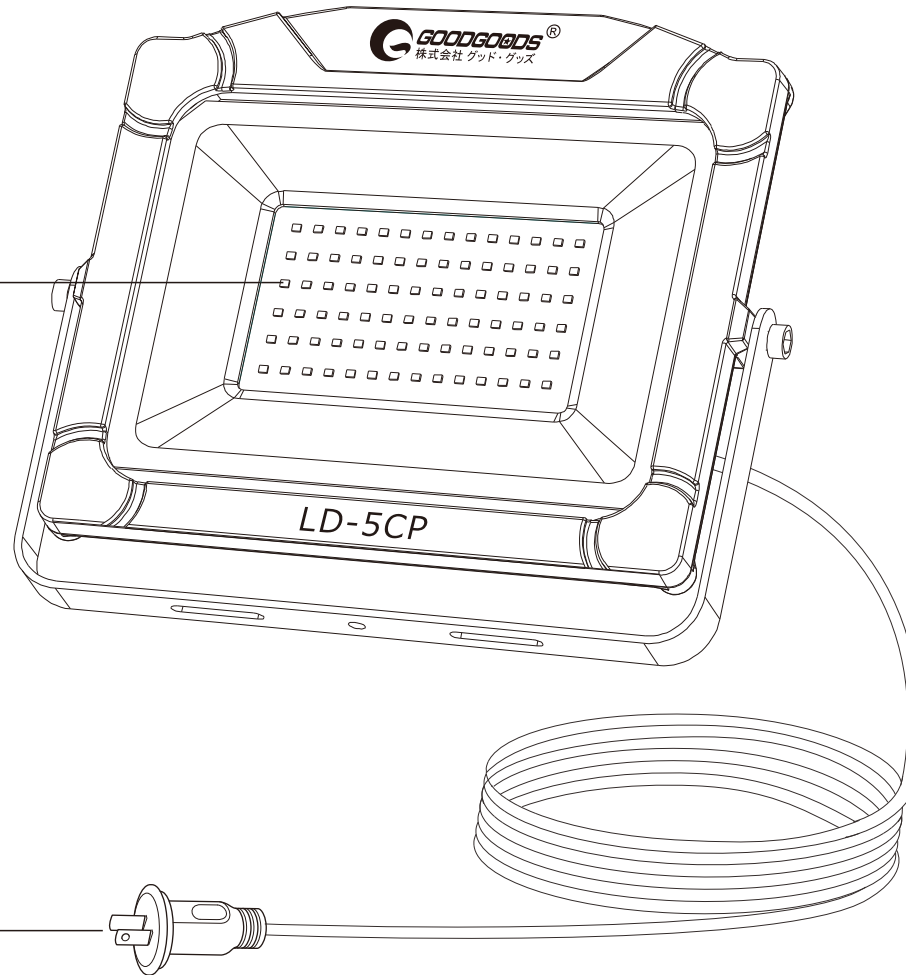

# 50W投光器

品番: LD-5CP

記号	名称			型式		
図名		図番		尺度	1:1	用紙 A4
設計	製図	承認		  LED照明の開発・製造・販売 ☎ 072-447-8536 ☎ 072-447-8537 www.goodgoods.co.jp www.goodtoku.com		

記号	名称			型式		
図名			図番	尺度	1:1	用紙 A4
設計	製図	承認	  <b>LED照明の開発・製造・販売</b> ☎ 072-447-8536 ☎ 072-447-8537 www.goodgoods.co.jp www.goodtoku.com			

84個SMDチップ

◆ プラグ付き5m電源コード

記号	名称			型式			
図名		図番		尺度	1:1	用紙	A4
設計		製図		承認		  <b>LED照明の開発・製造・販売</b> ☎ 072-447-8536 ☎ 072-447-8537 www.goodgoods.co.jp www.goodtoku.com	

記号	名 称			型 式			
図名		図番		尺度	1 : 1	用紙	A4
設計		製図		承認		  <b>LED照明の開発・製造・販売</b> ☎ 072-447-8536 ☎ 072-447-8537 www.goodgoods.co.jp www.goodtoku.com	

照射角度110°

発光色5000K(昼白色)

全光束5000lm

記号	名称			型式			
図名		図番		尺度	1:1	用紙	A4
設計		製図		承認		  <b>LED照明の開発・製造・販売</b> ☎ 072-447-8536 ☎ 072-447-8537 www.goodgoods.co.jp www.goodtoku.com	