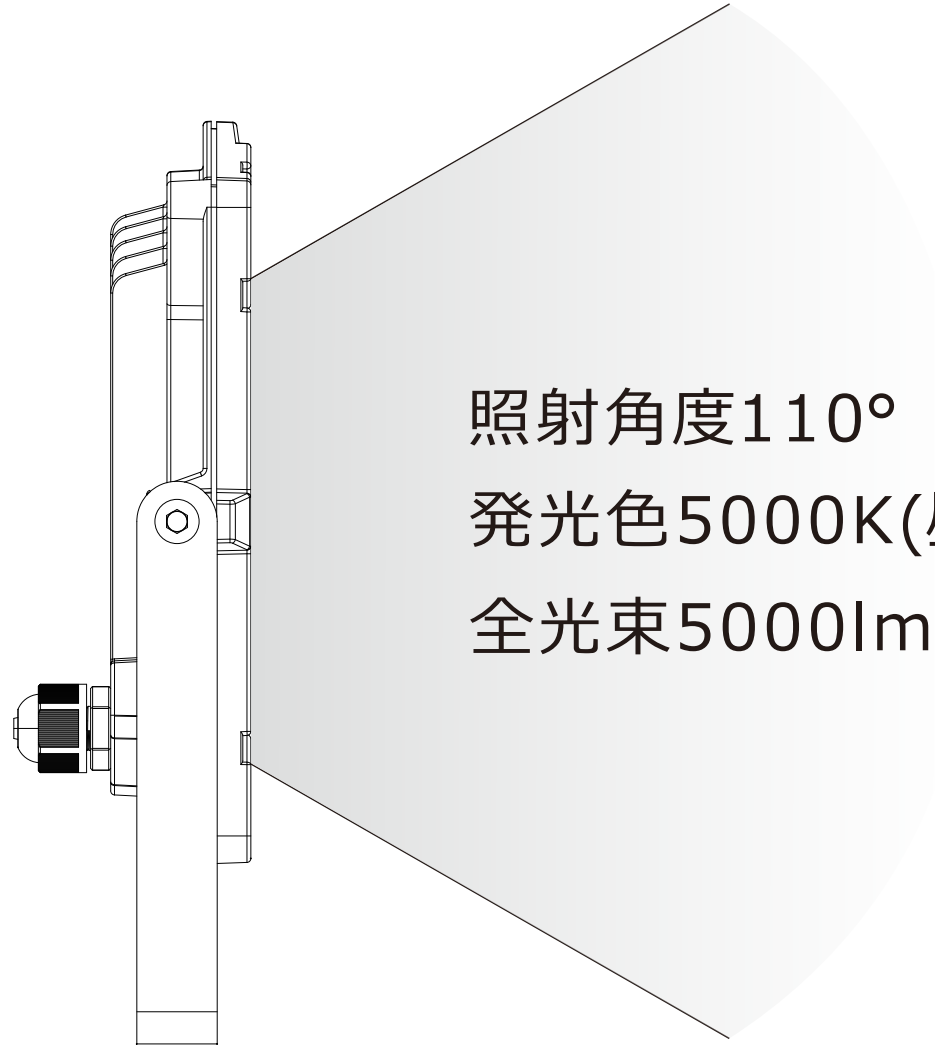

# 50W投光器

品番: LD-5CP

記号	名称			型式		
図名		図番		尺度	1:1	用紙 A4
設計	製図	承認		  LED照明の開発・製造・販売 ☎ 072-447-8536 ☎ 072-447-8537 www.goodgoods.co.jp www.goodtoku.com		

記号	名称			型式		
図名			図番	尺度	1:1	用紙 A4
設計	製図	承認	  <b>LED照明の開発・製造・販売</b> ☎ 072-447-8536 ☎ 072-447-8537 www.goodgoods.co.jp www.goodtoku.com			

84個SMDチップ

◆ プラグ付き5m電源コード

記号	名称			型式			
図名		図番		尺度	1:1	用紙	A4
設計		製図		承認		  <b>LED照明の開発・製造・販売</b> ☎ 072-447-8536 ☎ 072-447-8537 www.goodgoods.co.jp www.goodtoku.com	

記号	名 称			型 式			
図名		図番		尺度	1 : 1	用紙	A4
設計		製図		承認		  <b>LED照明の開発・製造・販売</b> ☎ 072-447-8536 ☎ 072-447-8537 www.goodgoods.co.jp www.goodtoku.com	

照射角度110°

発光色5000K(昼白色)

全光束5000lm

記号	名称			型式			
図名		図番		尺度	1:1	用紙	A4
設計		製図		承認		  <b>LED照明の開発・製造・販売</b> ☎ 072-447-8536 ☎ 072-447-8537 www.goodgoods.co.jp www.goodtoku.com	