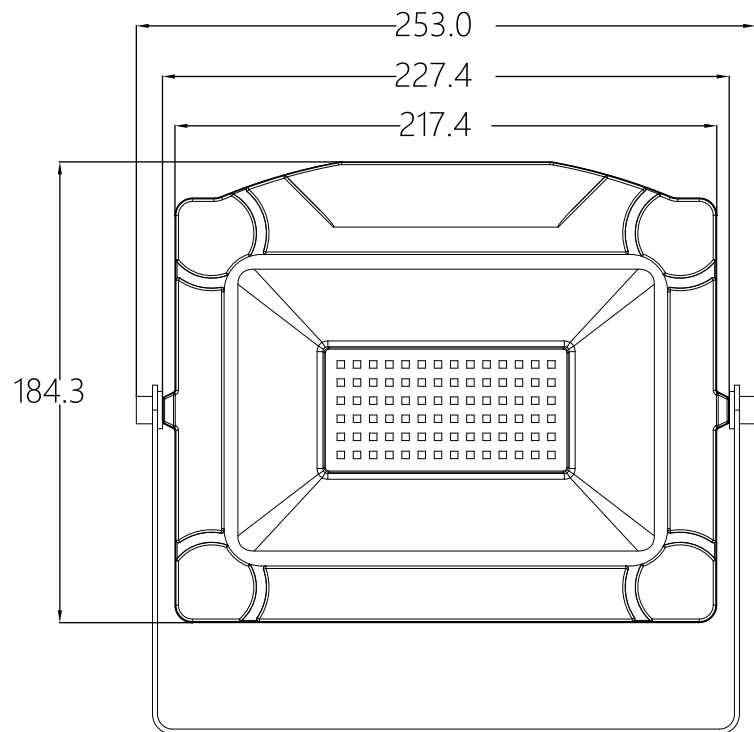

# 50W投光器

品番: LD-5CP

記号	名称			型式		
図名		図番		尺度	1:1	用紙 A4
設計	製図	承認		  LED照明の開発・製造・販売 ☎ 072-447-8536 ☎ 072-447-8537 www.goodgoods.co.jp www.goodtoku.com		

記号	名称			型式		
図名			図番	尺度	1:1	用紙 A4
設計	製図	承認	  <b>LED照明の開発・製造・販売</b> ☎ 072-447-8536 ☎ 072-447-8537 www.goodgoods.co.jp www.goodtoku.com			

84個SMDチップ

◆ プラグ付き5m電源コード

記号	名称			型式			
図名		図番		尺度	1:1	用紙	A4
設計		製図		承認		  <b>LED照明の開発・製造・販売</b> ☎ 072-447-8536 ☎ 072-447-8537 www.goodgoods.co.jp www.goodtoku.com	

記号	名 称			型 式			
図名		図番		尺度	1 : 1	用紙	A4
設計		製図		承認		  <b>LED照明の開発・製造・販売</b> ☎ 072-447-8536 ☎ 072-447-8537 www.goodgoods.co.jp www.goodtoku.com	

照射角度110°

発光色5000K(昼白色)

全光束5000lm

記号	名称			型式			
図名		図番		尺度	1:1	用紙	A4
設計		製図		承認		  <b>LED照明の開発・製造・販売</b> ☎ 072-447-8536 ☎ 072-447-8537 www.goodgoods.co.jp www.goodtoku.com	