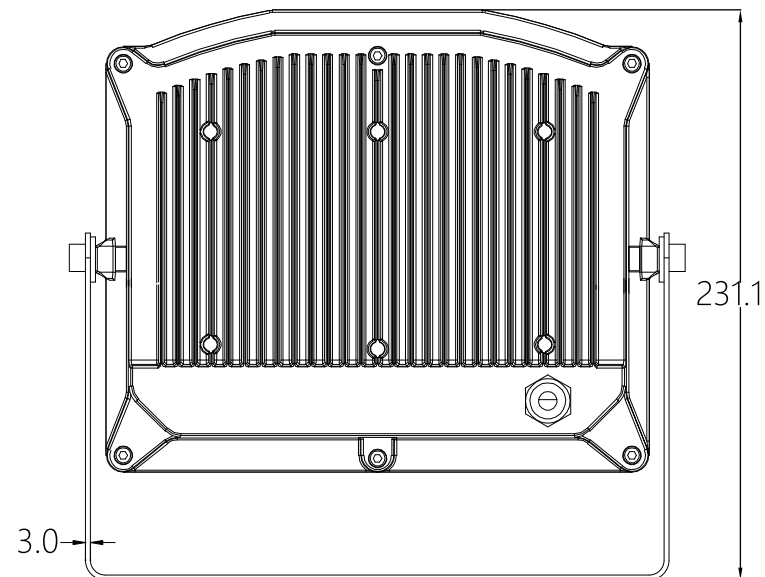

# 50W投光器

品番: LD-5CP

記号	名称			型式		
図名		図番		尺度	1:1	用紙 A4
設計	製図	承認		  LED照明の開発・製造・販売 ☎ 072-447-8536 ☎ 072-447-8537 www.goodgoods.co.jp www.goodtoku.com		

記号	名称			型式		
図名			図番	尺度	1:1	用紙 A4
設計	製図	承認	  <b>LED照明の開発・製造・販売</b> ☎ 072-447-8536 ☎ 072-447-8537 www.goodgoods.co.jp www.goodtoku.com			

84個SMDチップ

◆ プラグ付き5m電源コード

記号	名称			型式			
図名		図番		尺度	1:1	用紙	A4
設計		製図		承認		  <b>LED照明の開発・製造・販売</b> ☎ 072-447-8536 ☎ 072-447-8537 www.goodgoods.co.jp www.goodtoku.com	

記号	名 称			型 式			
図名		図番		尺度	1 : 1	用紙	A4
設計		製図		承認		  <b>LED照明の開発・製造・販売</b> ☎ 072-447-8536 ☎ 072-447-8537 www.goodgoods.co.jp www.goodtoku.com	

照射角度110°

発光色5000K(昼白色)

全光束5000lm

記号	名称			型式			
図名		図番		尺度	1:1	用紙	A4
設計		製図		承認		  <b>LED照明の開発・製造・販売</b> ☎ 072-447-8536 ☎ 072-447-8537 www.goodgoods.co.jp www.goodtoku.com	