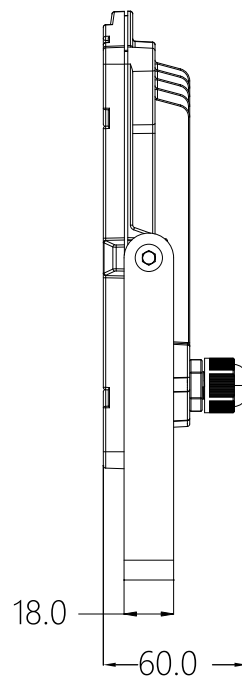

# 50W投光器

品番: LD-5CP

記号	名称			型式		
図名		図番		尺度	1:1	用紙 A4
設計	製図	承認		  LED照明の開発・製造・販売 ☎ 072-447-8536 ☎ 072-447-8537 www.goodgoods.co.jp www.goodtoku.com		

記号	名称			型式		
図名			図番	尺度	1:1	用紙 A4
設計	製図	承認	  <b>LED照明の開発・製造・販売</b> ☎ 072-447-8536 ☎ 072-447-8537 www.goodgoods.co.jp www.goodtoku.com			

84個SMDチップ

◆ プラグ付き5m電源コード

記号	名称			型式			
図名		図番		尺度	1:1	用紙	A4
設計		製図		承認		  <b>LED照明の開発・製造・販売</b> ☎ 072-447-8536 ☎ 072-447-8537 www.goodgoods.co.jp www.goodtoku.com	

記号	名 称			型 式			
図名		図番		尺度	1 : 1	用紙	A4
設計		製図		承認		  <b>LED照明の開発・製造・販売</b> ☎ 072-447-8536 ☎ 072-447-8537 www.goodgoods.co.jp www.goodtoku.com	

照射角度110°

発光色5000K(昼白色)

全光束5000lm

記号	名称			型式			
図名		図番		尺度	1:1	用紙	A4
設計		製図		承認		  <b>LED照明の開発・製造・販売</b> ☎ 072-447-8536 ☎ 072-447-8537 www.goodgoods.co.jp www.goodtoku.com	