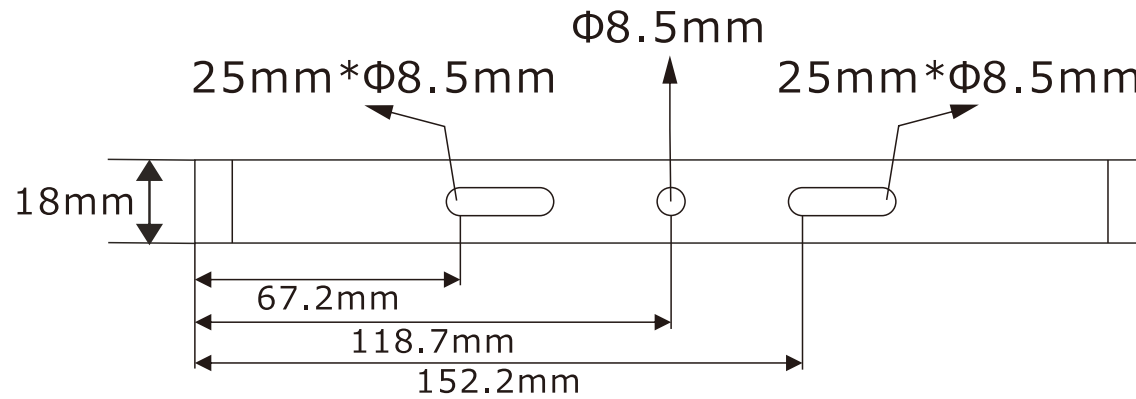

# 50W投光器

品番: LD-5CP

記号	名称			型式		
図名		図番		尺度	1:1	用紙 A4
設計	製図	承認		  LED照明の開発・製造・販売 ☎ 072-447-8536 ☎ 072-447-8537 www.goodgoods.co.jp www.goodtoku.com		

記号	名称			型式		
図名			図番	尺度	1:1	用紙 A4
設計	製図	承認	  <b>LED照明の開発・製造・販売</b> ☎ 072-447-8536 ☎ 072-447-8537 www.goodgoods.co.jp www.goodtoku.com			

84個SMDチップ

◆ プラグ付き5m電源コード

記号	名称			型式			
図名		図番		尺度	1:1	用紙	A4
設計		製図		承認		  <b>LED照明の開発・製造・販売</b> ☎ 072-447-8536 ☎ 072-447-8537 www.goodgoods.co.jp www.goodtoku.com	

記号	名 称			型 式			
図名		図番		尺度	1 : 1	用紙	A4
設計		製図		承認		  <b>LED照明の開発・製造・販売</b> ☎ 072-447-8536 ☎ 072-447-8537 www.goodgoods.co.jp www.goodtoku.com	

照射角度110°

発光色5000K(昼白色)

全光束5000lm

記号	名称			型式			
図名		図番		尺度	1:1	用紙	A4
設計		製図		承認		  <b>LED照明の開発・製造・販売</b> ☎ 072-447-8536 ☎ 072-447-8537 www.goodgoods.co.jp www.goodtoku.com	