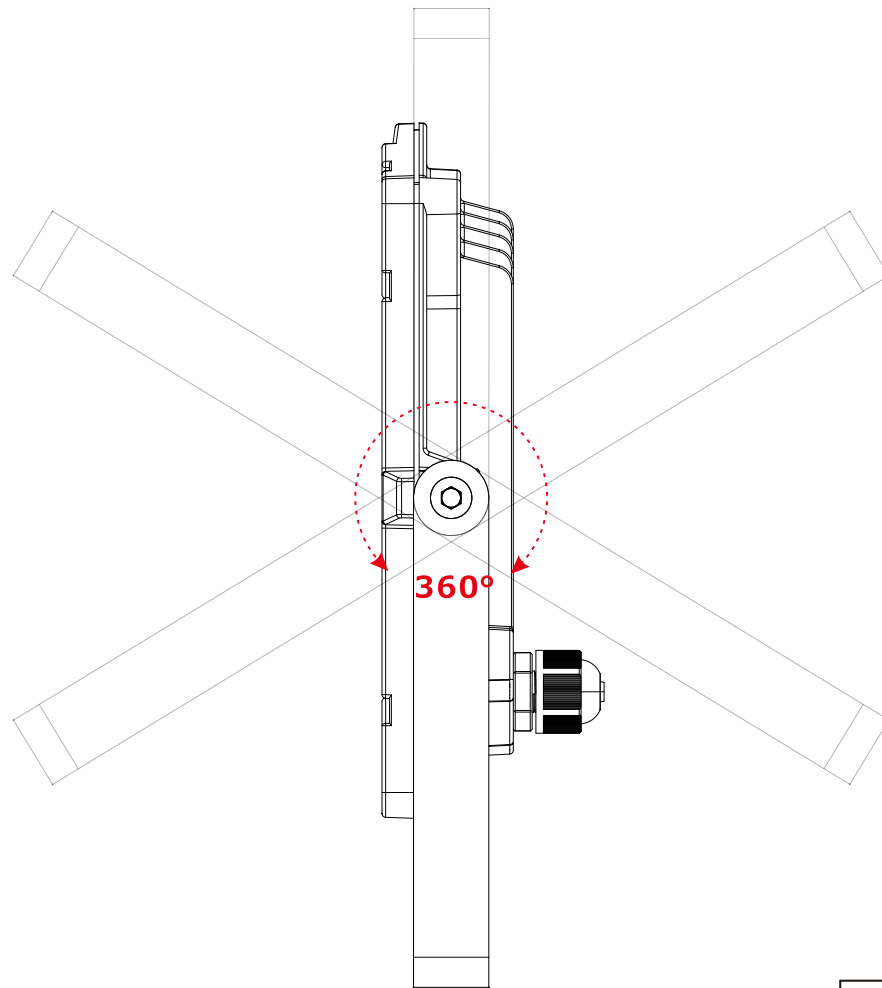

# 50W投光器

品番: LD-5CP

記号	名称			型式		
図名		図番		尺度	1:1	用紙 A4
設計	製図	承認		  LED照明の開発・製造・販売 ☎ 072-447-8536 ☎ 072-447-8537 www.goodgoods.co.jp www.goodtoku.com		

記号	名称			型式		
図名			図番	尺度	1:1	用紙 A4
設計	製図	承認	  <b>LED照明の開発・製造・販売</b> ☎ 072-447-8536 ☎ 072-447-8537 www.goodgoods.co.jp www.goodtoku.com			

84個SMDチップ

◆ プラグ付き5m電源コード

記号	名称			型式			
図名		図番		尺度	1:1	用紙	A4
設計		製図		承認		  <b>LED照明の開発・製造・販売</b> ☎ 072-447-8536 ☎ 072-447-8537 www.goodgoods.co.jp www.goodtoku.com	

記号	名 称			型 式			
図名		図番		尺度	1 : 1	用紙	A4
設計		製図		承認		  <b>LED照明の開発・製造・販売</b> ☎ 072-447-8536 ☎ 072-447-8537 www.goodgoods.co.jp www.goodtoku.com	

照射角度110°

発光色5000K(昼白色)

全光束5000lm

記号	名称			型式			
図名		図番		尺度	1:1	用紙	A4
設計		製図		承認		  <b>LED照明の開発・製造・販売</b> ☎ 072-447-8536 ☎ 072-447-8537 www.goodgoods.co.jp www.goodtoku.com	