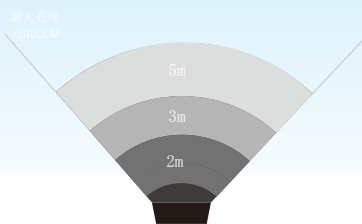

120° 照射角度

IP66 生活防水

■ 基本情報

- 品番：LD-E9W
- 発売日：令和3年10月
- メーカー希望小売価格：16,800円(税抜)
- JAN (GS1) コード：4571461862408
- 製造元：株式会社グッド・グッズ
- ブランド：GOODGOODS 昭暉照明/SYOKI

■ 仕様データ

LED投光器	
品番	LD-E9W
効率	100W
入力電圧	AC85V-265V
周波数	50-60HZ兼用
全光束	17000lm
ランプ効率	170lm/W
発光色	昼白色 (5000K)
光源数	600PCS
照射角度	120°
演色性	>Ra80
ステア調整角度	約180°
使用温度	-40℃-60℃
防水等級	IP66(生活防水)
コード全長	約2m
サイズ	W280*H69.8*D215 mm
質量	3.40kg
材質	アルミニウム合金 + 強化ガラス
セット内容	投光器本体、保証書、取扱説明書

■ 寸法図面

単位：mm

■ スタンドの使い方

壁に取り付ける

天井に取り付ける

基盤に取り付ける

■ 照度図面

距離	照度
2m	1352.82LUX
3m	601.25LUX
5m	216.45LUX