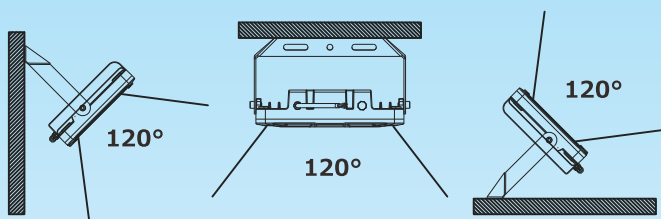

LED投光器

AC85V-265V 昼白色

大規模施設用照明

驚きの高輝度を実現!

100W 消費電力

17000lm 全光束

120° 照射角度

IP66 生活防水

基本情報

- 品番：LD-E9W
- 発売日：令和3年10月
- メーカー希望小売価格：22,000円(税抜)
- JAN (GS1) コード：4571461862408
- 製造元：株式会社 グッド・グッズ
- ブランド：GOODGOODS

昭暉照明/SYOKI

仕様データ

LED投光器	
品番	LD-E9W
効率	100W
入力電圧	AC85V-265V
周波数	50-60Hz兼用
全光束	17000lm
ランプ効率	170lm/W
発光色	昼白色 (5000K)
光源数	600PCS
照射角度	120°
演色性	>Ra80
ステア調整角度	約180°
使用温度	-40℃-60℃
防水等級	IP66(生活防水)
コード全長	約2m
サイズ	W280*H69.8*D215 mm
質量	3.40kg
材質	アルミニウム合金 + 強化ガラス
セット内容	投光器本体、保証書、取扱説明書

寸法図面

単位：mm

スタンドの使い方

壁に取り付ける

天井に取り付ける

基盤に取り付ける

照度図面

距離	照度
2m	1352.82LUX
3m	601.25LUX
5m	216.45LUX

使用例

※製品改良のため、仕様などを予告なく変更することがあります。