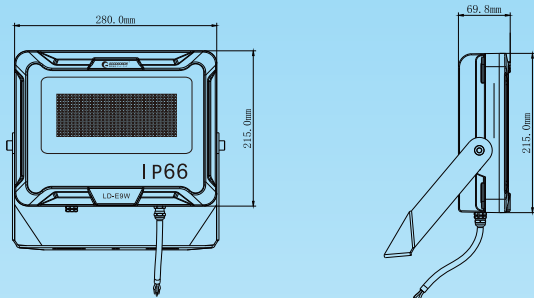

120° 照射角度

IP66 生活防水

■ 基本情報

- 品番：LD-E9W
- 発売日：令和3年10月
- メーカー希望小売価格：16,800円(税抜)
- JAN (GS1) コード：4571461862408
- 製造元：株式会社グッド・グッズ
- ブランド：GOODGOODS 昭暉照明/SYOKI

■ 仕様データ

LED投光器	
品番	LD-E9W
効率	100W
入力電圧	AC85V-265V
周波数	50-60HZ兼用
全光束	17000lm
ランプ効率	170lm/W
発光色	昼白色 (5000K)
光源数	600PCS
照射角度	120°
演色性	>Ra80
ステア調整角度	約180°
使用温度	-40℃-60℃
防水等級	IP66(生活防水)
コード全長	約2m
サイズ	W280*H69.8*D215 mm
質量	3.40kg
材質	アルミニウム合金 + 強化ガラス
セット内容	投光器本体、保証書、取扱説明書

■ 寸法図面

単位：mm

■ スタンドの使い方

壁に取り付ける

天井に取り付ける

基盤に取り付ける

■ 照度図面

距離	照度
2m	1352.82LUX
3m	601.25LUX
5m	216.45LUX