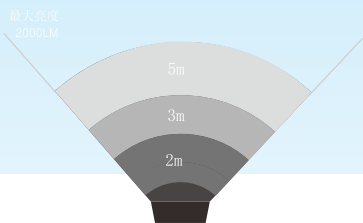

## 寸法図面

単位：mm

## 照度図面

距離	照度
2m	1352.82LUX
3m	601.25LUX
5m	216.45LUX