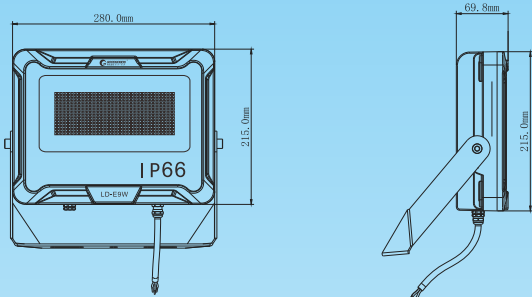

寸法図面

単位：mm

スタンドの使い方