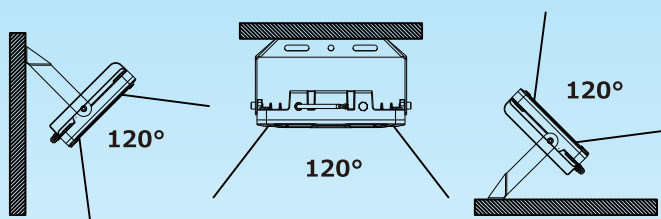

120° 照射角度

IP66 生活防水

■ 基本情報

- 品番：LD-E9W
- 発売日：令和3年10月
- メーカー希望小売価格：16,800円(税抜)
- JAN (GS1) コード：4571461862408
- 製造元：株式会社グッド・グッズ
- ブランド：GOODGOODS 昭暉照明/SYOKI

■ 仕様データ

LED投光器	
品番	LD-E9W
効率	100W
入力電圧	AC85V-265V
周波数	50-60HZ兼用
全光束	17000lm
ランプ効率	170lm/W
発光色	昼白色 (5000K)
光源数	600PCS
照射角度	120°
演色性	>Ra80
ステア調整角度	約180°
使用温度	-40℃-60℃
防水等級	IP66(生活防水)
コード全長	約2m
サイズ	W280*H69.8*D215 mm
質量	3.40kg
材質	アルミニウム合金 + 強化ガラス
セット内容	投光器本体、保証書、取扱説明書

■ 寸法図面

単位：mm

■ スタンドの使い方

壁に取り付ける

天井に取り付ける

基盤に取り付ける

■ 照度図面

距離	照度
2m	1352.82LUX
3m	601.25LUX
5m	216.45LUX