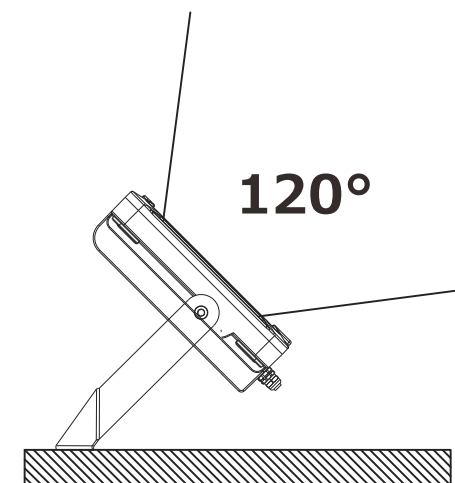

基盤に取り付ける

記号	名 称			型 式			
図名		図番		尺度	1:1	用紙	A4
設計	製図	承認		 LED照明の開発・製造・販売 ☎ 072-447-8536 ☎ 072-447-8537 www.goodgoods.co.jp www.goodtoku.com