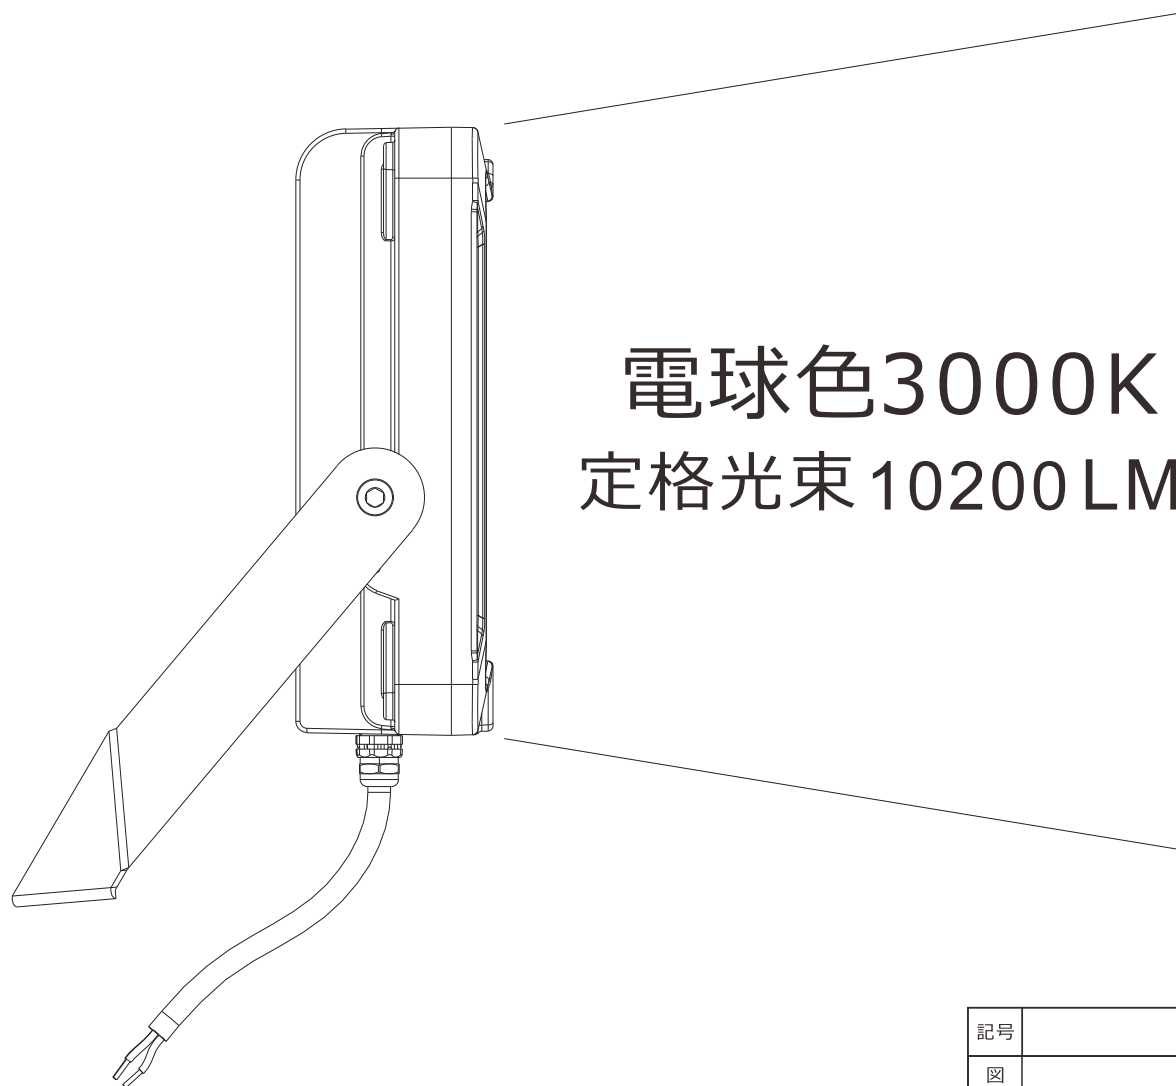

60W LED 投光器 防水・防塵等級 IP66

LD-F60W-DQ

記号	名称			型式		
図名		図番		尺度	1:1	用紙 A4
設計	製図	承認		  LED照明の開発・製造・販売 ☎ 072-447-8536 ☎ 072-447-8537 www.goodgoods.co.jp www.goodtoku.com		

寸法図

記号	名称			型式		
図名		図番		尺度	1:1	用紙 A4
設計	製図	承認		  LED照明の開発・製造・販売 ☎ 072-447-8536 ☎ 072-447-8537 www.goodgoods.co.jp www.goodtoku.com		

照射角度 120°

電球色3000K
定格光束 10200LM

記号	名称			型式			
図名			図番	尺度	1:1	用紙	A4
設計		製図	承認	 <small>株式会社 クッド・グッズ</small>  <small>昭輝照明</small> LED照明の開発・製造・販売 ☎ 072-447-8536 ☎ 072-447-8537 www.goodgoods.co.jp www.goodtoku.com			

ブラケット付き、約180°調整可能

約180°

記号	名 称			型 式			
図名		図番		尺度	1:1	用紙	A4
設計		製図		承認		 <small>株式会社 グッド・グッズ</small>  <small>照明照明</small> LED照明の開発・製造・販売 <small>☎ 072-447-8536 ☎ 072-447-8537 www.goodgoods.co.jp www.goodtoku.com</small>	