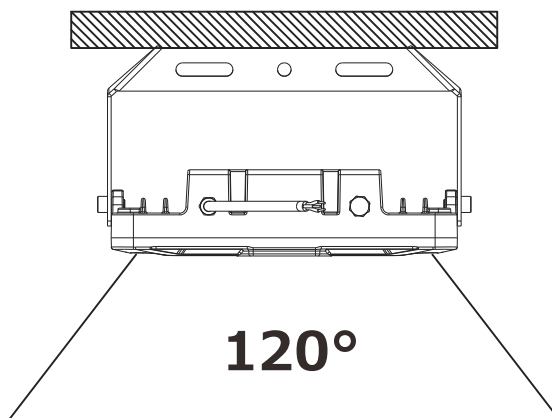

多種設置場所

壁に取り付ける

天井に取り付ける

基盤に取り付ける

記号	名 称			型 式			
図名		図番		尺度	1:1	用紙	A4
設計	製図	承認		 LED照明の開発・製造・販売 ☎ 072-447-8536 ☎ 072-447-8537 www.goodgoods.co.jp www.goodtoku.com