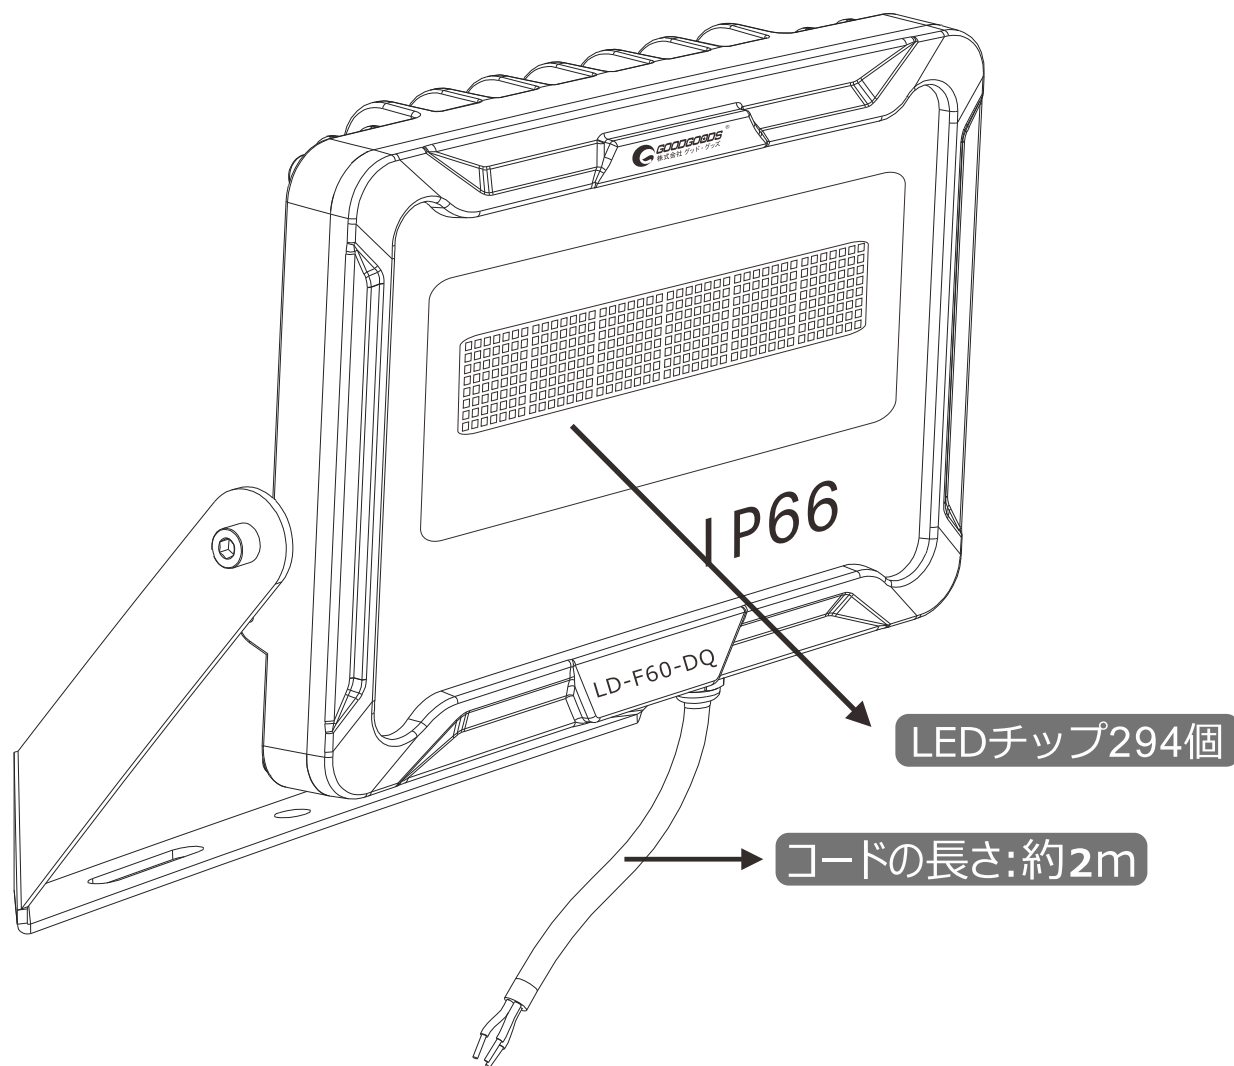

60W LED 投光器 防水・防塵等級 IP66

LD-F60W-DQ

記号	名称			型式		
図名		図番		尺度	1:1	用紙 A4
設計	製図	承認		  LED照明の開発・製造・販売 ☎ 072-447-8536 ☎ 072-447-8537 www.goodgoods.co.jp www.goodtoku.com		

寸法図

記号	名称			型式		
図名		図番		尺度	1:1	用紙 A4
設計	製図	承認		  LED照明の開発・製造・販売 ☎ 072-447-8536 ☎ 072-447-8537 www.goodgoods.co.jp www.goodtoku.com		

照射角度 120°

電球色3000K
定格光束 10200LM

記号	名称			型式			
図名			図番	尺度	1:1	用紙	A4
設計		製図	承認	 <small>株式会社 クッド・グッズ</small>  <small>昭輝照明</small> LED照明の開発・製造・販売 ☎ 072-447-8536 ☎ 072-447-8537 www.goodgoods.co.jp www.goodtoku.com			

ブラケット付き、約180°調整可能

約180°

記号	名 称			型 式			
図名		図番		尺度	1:1	用紙	A4
設計		製図		承認		 <small>株式会社 グッド・グッズ</small>  <small>照明照明</small> LED照明の開発・製造・販売 <small>☎ 072-447-8536 ☎ 072-447-8537 www.goodgoods.co.jp www.goodtoku.com</small>	