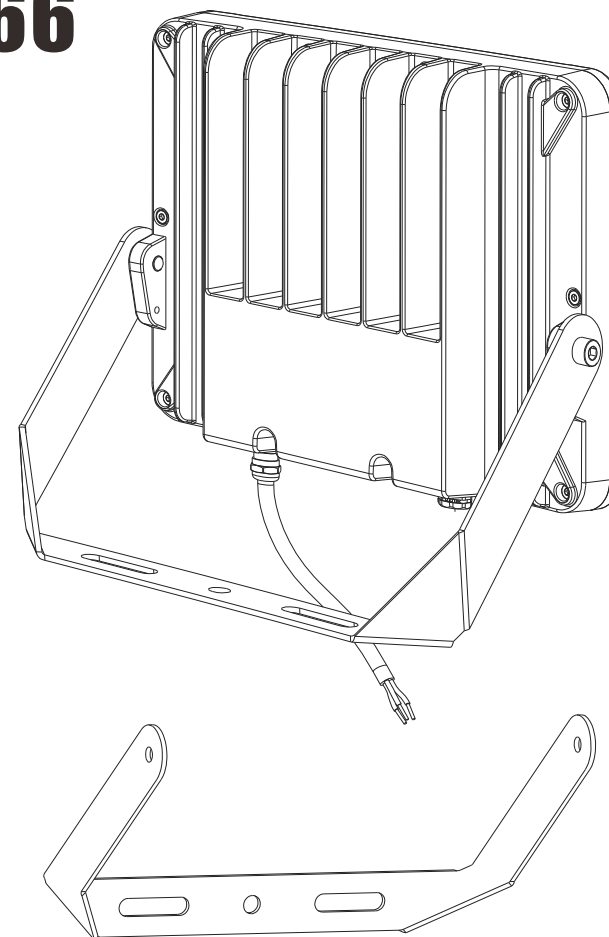

60W LED 投光器 防水・防塵等級 IP66

LD-F60W-DQ

記号	名称			型式		
図名		図番		尺度	1:1	用紙 A4
設計	製図	承認		  LED照明の開発・製造・販売 ☎ 072-447-8536 ☎ 072-447-8537 www.goodgoods.co.jp www.goodtoku.com		

寸法図

記号	名称			型式		
図名		図番		尺度	1:1	用紙 A4
設計	製図	承認		  LED照明の開発・製造・販売 ☎ 072-447-8536 ☎ 072-447-8537 www.goodgoods.co.jp www.goodtoku.com		

照射角度 120°

電球色3000K
定格光束 10200LM

記号	名称			型式			
図名			図番	尺度	1:1	用紙	A4
設計		製図	承認	 <small>株式会社 クッド・グッズ</small>  <small>昭輝照明</small> LED照明の開発・製造・販売 ☎ 072-447-8536 ☎ 072-447-8537 www.goodgoods.co.jp www.goodtoku.com			

ブラケット付き、約180°調整可能

約180°

記号	名 称			型 式			
図名		図番		尺度	1:1	用紙	A4
設計		製図		承認		 <small>株式会社 グッド・グッズ</small>  <small>照明照明</small> LED照明の開発・製造・販売 <small>☎ 072-447-8536 ☎ 072-447-8537 www.goodgoods.co.jp www.goodtoku.com</small>	