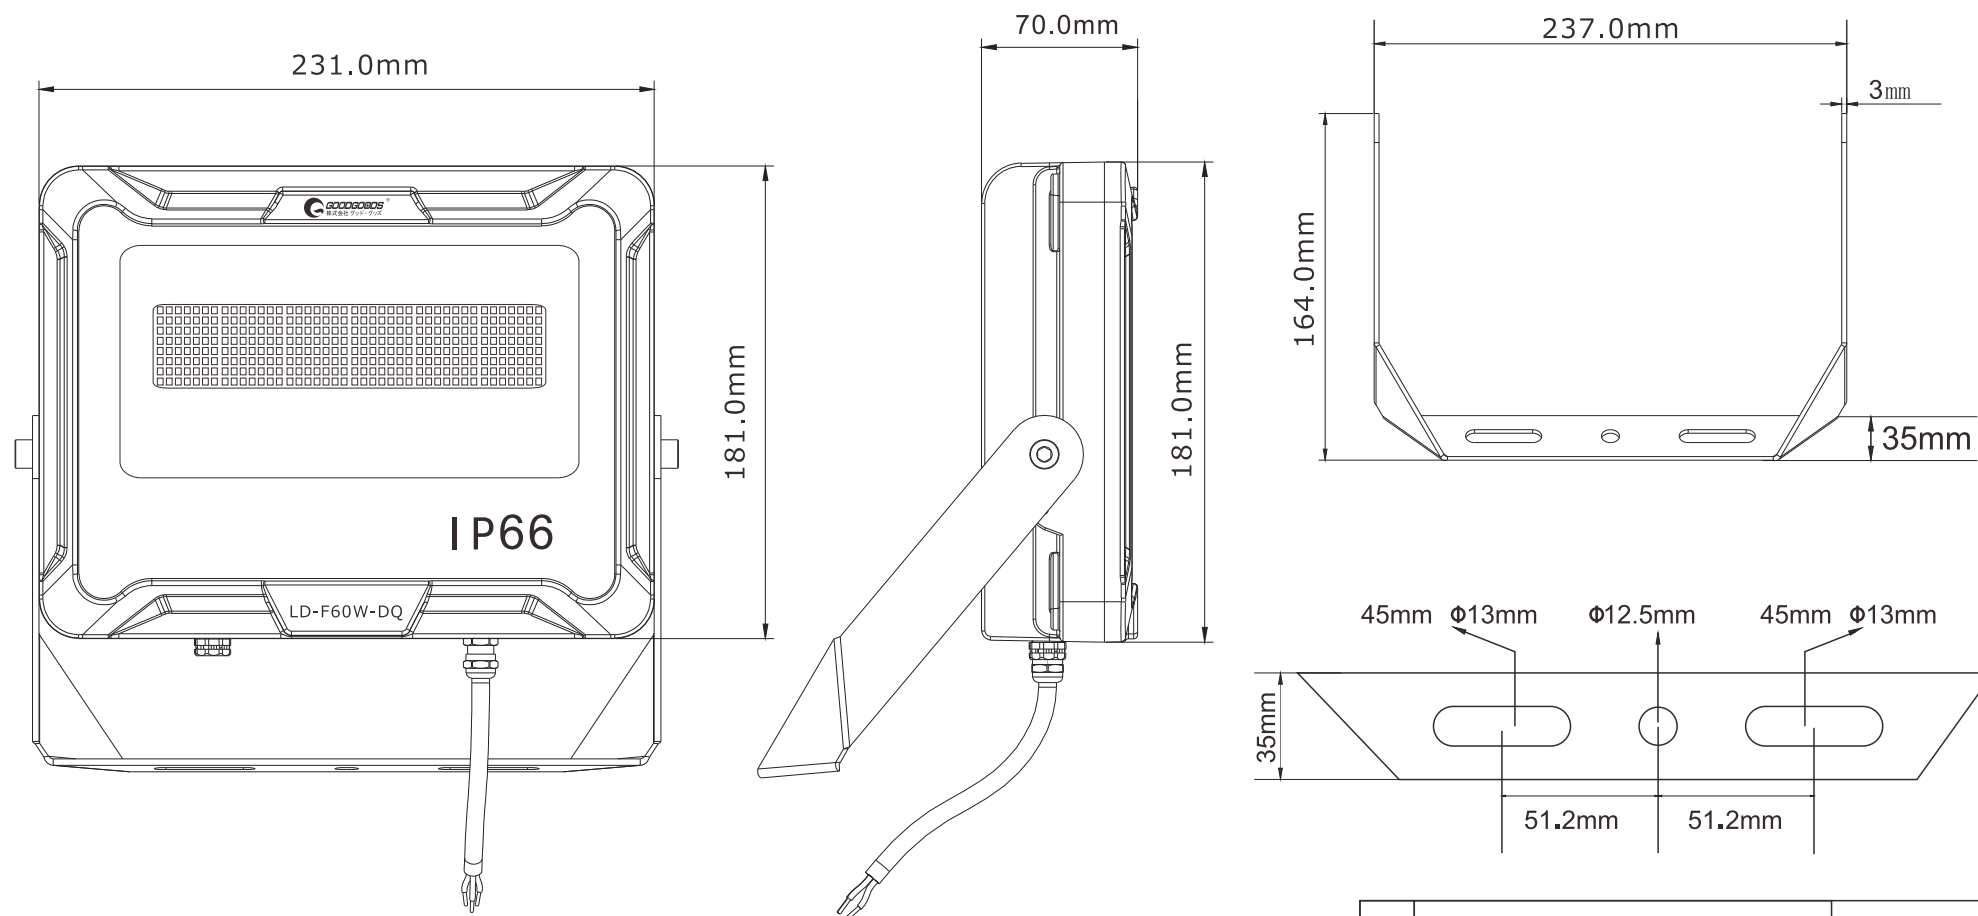

60W LED 投光器 防水・防塵等級 IP66

LD-F60W-DQ

記号	名称			型式		
図名		図番		尺度	1:1	用紙 A4
設計	製図	承認		  LED照明の開発・製造・販売 ☎ 072-447-8536 ☎ 072-447-8537 www.goodgoods.co.jp www.goodtoku.com		

寸法図

記号	名称			型式		
図名		図番		尺度	1:1	用紙 A4
設計	製図	承認		  LED照明の開発・製造・販売 ☎ 072-447-8536 ☎ 072-447-8537 www.goodgoods.co.jp www.goodtoku.com		

照射角度 120°

電球色3000K
定格光束 10200LM

記号	名称			型式			
図名			図番	尺度	1:1	用紙	A4
設計		製図	承認	 <small>株式会社 クッド・グッズ</small>  <small>昭輝照明</small> LED照明の開発・製造・販売 ☎ 072-447-8536 ☎ 072-447-8537 www.goodgoods.co.jp www.goodtoku.com			

ブラケット付き、約180°調整可能

約180°

記号	名 称			型 式			
図名		図番		尺度	1:1	用紙	A4
設計		製図		承認		 <small>株式会社 グッド・グッズ</small>  <small>照明照明</small> LED照明の開発・製造・販売 <small>☎ 072-447-8536 ☎ 072-447-8537 www.goodgoods.co.jp www.goodtoku.com</small>	