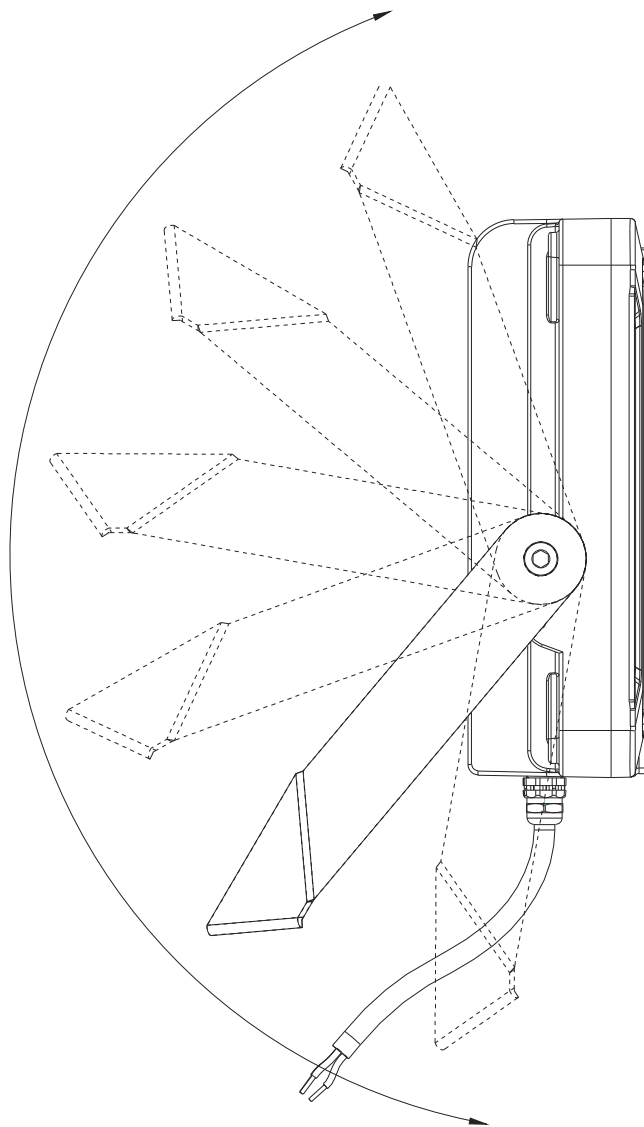

照射角度 120°

電球色3000K
定格光束 10200LM

記号	名称			型式			
図名			図番	尺度	1:1	用紙	A4
設計		製図	承認	 <small>株式会社 クッド・グッズ</small>  <small>昭輝照明</small> LED照明の開発・製造・販売 ☎ 072-447-8536 ☎ 072-447-8537 www.goodgoods.co.jp www.goodtoku.com			

ブラケット付き、約180°調整可能

約180°

記号	名 称			型 式			
図名		図番		尺度	1:1	用紙	A4
設計		製図		承認		 <small>株式会社 グッド・グッズ</small>  <small>照明照明</small> LED照明の開発・製造・販売 <small>☎ 072-447-8536 ☎ 072-447-8537 www.goodgoods.co.jp www.goodtoku.com</small>	