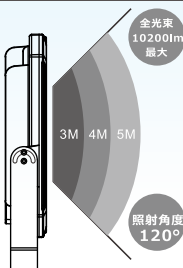

## 寸法図面

単位：mm

## スタンドの使い方

壁に取り付ける

天井に取り付ける

基盤に取り付ける

## 照度図面

距離	中心照度
2m	811.69LUX
3m	360.75LUX
4m	202.92LUX
5m	129.87LUX