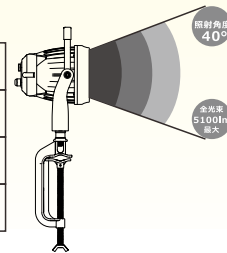

新製品 LD-J6D

最新型
耐衝撃
電球の交換不要

クランプ付き LED 投光器

設置方法
2WAY

吊り下げ式 クランプ式

長尺コードを搭載し
自由度が高く

全長約**5m**プラグ付き

高輝度なCOB
50W型

約5100lm

全光束

40°

照射角度

IP66

生活防水

仕様

品番	LD-J6D
JANコード	4571461863337
LEDチップ	COB灯珠/粒
消費電力	50W
全光束	5100lm
電圧	AC85V~265V 50/60Hz兼用
発光色	6000K(昼光色)
演色性	>Ra80
照射角度	40°
ステア調節角度	260°
防水等級	IP66
コードの長さ	5m電源ケーブル(プラグ付き)
材質	アルミニウム+ガラス
色	黒
重さ	1.83kg(本体のみ)
サイズ	440*135*140.9mm

使用例

■ 基本情報

- 品番：LD-J6D
- 発売日：令和5年10月
- メーカー希望小売価格：15,000円(税抜)
- JAN (GS1) コード：4571461863337
- 製造元：株式会社 グッド・グッズ
- ブランド：GOODGOODS
昭暉照明/SYOKI

■ 寸法図面

■ 取付方法

■ 照度図面

距離	中心照度
2m	3364.81LUX
5m	538.37LUX
10m	134.59LUX