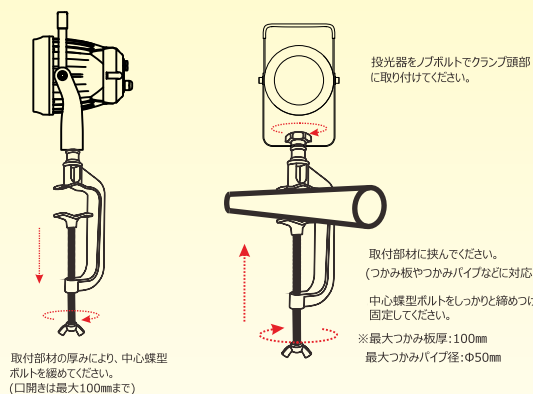

約5100lm

全光束

40°

照射角度

IP66

生活防水

仕様

品番	LD-J6D
JANコード	4571461863337
LEDチップ	COB灯珠/粒
消費電力	50W
全光束	5100lm
電圧	AC85V~265V 50/60Hz兼用
発光色	6000K(昼光色)
演色性	>Ra80
照射角度	40°
ステア調節角度	260°
防水等級	IP66
コードの長さ	5m電源ケーブル(プラグ付き)
材質	アルミニウム+ガラス
色	黒
重さ	1.83kg(本体のみ)
サイズ	440*135*140.9mm

使用例

■ 基本情報

- 品番：LD-J6D
- 発売日：令和5年10月
- メーカー希望小売価格：15,000円(税抜)
- JAN (GS1) コード：4571461863337
- 製造元：株式会社 グッド・グッズ
- ブランド：GOODGOODS
昭暉照明/SYOKI

■ 寸法図面

■ 取付方法

■ 照度図面

距離	中心照度
2m	3364.81LUX
5m	538.37LUX
10m	134.59LUX