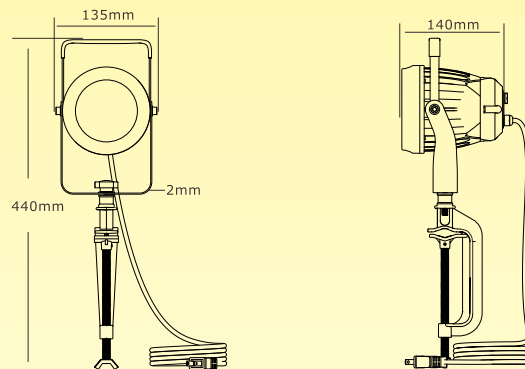

約5100lm

全光束

40°

照射角度

IP66

生活防水

仕様

品番	LD-J6D
JANコード	4571461863337
LEDチップ	COB灯珠/粒
消費電力	50W
全光束	5100lm
電圧	AC85V~265V 50/60Hz兼用
発光色	6000K(昼光色)
演色性	>Ra80
照射角度	40°
ステア調節角度	260°
防水等級	IP66
コードの長さ	5m電源ケーブル(プラグ付き)
材質	アルミニウム+ガラス
色	黒
重さ	1.83kg(本体のみ)
サイズ	440*135*140.9mm

使用例

■ 基本情報

- 品番：LD-J6D
- 発売日：令和5年10月
- メーカー希望小売価格：15,000円(税抜)
- JAN (GS1) コード：4571461863337
- 製造元：株式会社 グッド・グッズ
- ブランド：GOODGOODS
昭暉照明/SYOKI

■ 寸法図面

■ 取付方法

■ 照度図面

距離	中心照度
2m	3364.81LUX
5m	538.37LUX
10m	134.59LUX