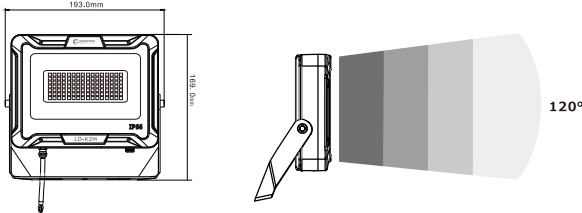

【ご使用前に必ずお読みください】

- 取扱説明書をよくお読みの上、正しく安全にご使用ください。
- ご使用前に「安全上のご注意」を必ずお読みください。
- この取扱説明書は大切に保管してください。

■ 仕様データ

品名	一式型LEDアームライト
品番	LD-K2M
JANコード	4571461863023
効率	30W
明るさ	3150lm
演色性	> Ra95
照射角度	120°
入力電圧	AC85-265V 50/60HZ
防水仕様	IP66(生活防水)
コードの長さ	全長2m (口出線：約1.1m)
重さ	3.3KG
材質	鉄+アルミ
色	黒
セット内容	灯具+アーム*1セット、取扱説明書、保証書

ページ ②

■ 各部の名所

■ サイズ

全体サイズ

灯具のサイズ・照射角度

壁面取付金具

■ 取扱方法

- 取りつける前にご確認ください。
- ▲ 器具重量・保守点検の際にかかる力に十分耐えるよう、取付面の強度を確保してください。取付部の強度が不十分な場合、器具落下・破損などの原因となります。
- ▲ 壁面取付金具は垂直な面へ取り付けてください。