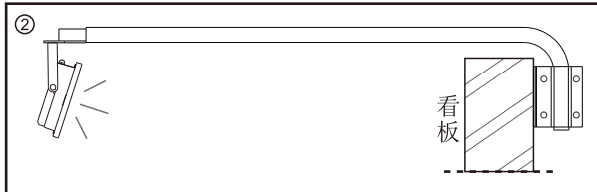

■ 取付例

⚠【外部スイッチ機器との併用についてのご注意】

本製品に、タイマー・調光器・人感/明暗センサー等の外部スイッチ機器を接続する場合、機器の種類や仕様によっては、誤作動・ちらつき・短期間での故障が発生する可能性があります。特に、電子式タイマーや調光機能付きスイッチ、一部センサー機器との併用にはご注意ください。これらの機器との併用は動作保証の対象外となります。長期間安定してご使用いただくため、電源への直接接続を推奨いたします。

⚠ 安全上の注意

- ご使用前に取扱説明書をよくお読みの上、正しく安全にご使用ください。
- 取扱説明書に書いてある用途以外に使用しないでください。
- 質量に耐える場所に確実に取りつけてください。
- 取付に不備があると落下の原因となります。
- 本製品は耐塩仕様ではありません。塩害が発生する可能性のある地域で使用しないでください。
- 早期に錆、腐食などが生じ、器具の落下・感電や漏電の原因となります。
- 湿度の多い場所、振動のある場所、腐食性ガスの発生する場所では使用しないでください。
- 火災・感電・落下・錆の原因となります。
- 器具に過度な力を加えないでください。過剰な力の加わる恐れのある箇所には取り付けしないでください。
- 器具破損の原因となります。
- 風などの影響を受けるところに取り付ける場合は、市販のワイヤーなどにて補強してください。
- 風が強いときはご使用しないでください。転倒することがあります。