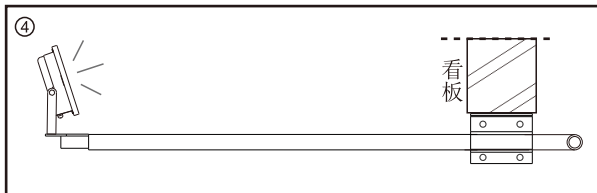

■ 取付例

⚠【外部スイッチ機器との併用についてのご注意】

本製品に、タイマー・調光器・人感/明暗センサー等の外部スイッチ機器を接続する場合、機器の種類や仕様によっては、誤作動・ちらつき・短期間での故障が発生する可能性があります。特に、電子式タイマーや調光機能付きスイッチ、一部センサー機器との併用にはご注意ください。これらの機器との併用は動作保証の対象外となります。長期間安定してご使用いただくため、電源への直接接続を推奨いたします。

⚠ 安全上の注意

- ご使用前に取扱説明書をよくお読みの上、正しく安全にご使用ください。
- 取扱説明書に書いてある用途以外に使用しないでください。
- 質量に耐える場所に確実に取りつけてください。
- 取付に不備があると落下の原因となります。
- 本製品は耐塩仕様ではありません。塩害が発生する可能性のある地域で使用しないでください。
- 早期に錆、腐食などが生じ、器具の落下・感電や漏電の原因となります。
- 湿度の多い場所、振動のある場所、腐食性ガスの発生する場所では使用しないでください。
- 火災・感電・落下・錆の原因となります。
- 器具に過度な力を加えないでください。過剰な力の加わる恐れのある箇所には取り付けしないでください。
- 器具破損の原因となります。
- 風などの影響を受けるところに取り付ける場合は、市販のワイヤーなどにて補強してください。
- 風が強いときはご使用しないでください。転倒することがあります。