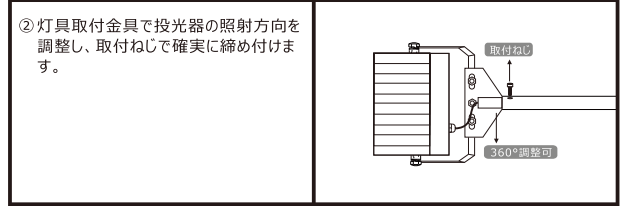

ページ ②

■ 各部の名所

■ サイズ

全体サイズ

灯具のサイズ・照射角度

壁面取付金具

■ 取扱方法

- 取りつける前にご確認ください。
- ▲ 器具重量・保守点検の際にかかる力に十分耐えるよう、取付面の強度を確保してください。取付部の強度が不十分な場合、器具落下・破損などの原因となります。
- ▲ 壁面取付金具は垂直な面へ取り付けてください。