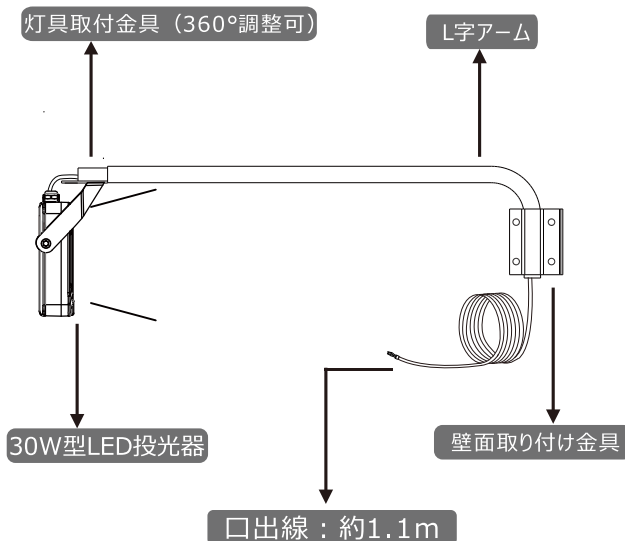

地球に優しく・明るい未来

もっとお得に！
当社直営オンラインショップ
アクセスはこちら ⇒⇒
www.goodtoku.com

株式会社 グッド・グッズ

www.goodgoods.co.jp

〒597-0081 大阪府貝塚市麻生中1010-8

TEL:072-447-8536

FAX:072-447-8537

E-mail:info@goodgoods.co.jp

LEDアームライト

(商品番号 LD-K2M)

取 扱 説 明 書

商品の詳細・最新情報については、
当該QRコードをスキャンし、
弊社HPよりご確認ください。

地球に優しく・明るい未来

ページ ①

【ご使用前に必ずお読みください】

- 取扱説明書をよくお読みの上、正しく安全にご使用ください。
- ご使用前に「安全上のご注意」を必ずお読みください。
- この取扱説明書は大切に保管してください。

■ 仕様データ

品名	一式型LEDアームライト
品番	LD-K2M
JANコード	4571461863023
効率	30W
明るさ	3150lm
演色性	> Ra95
照射角度	120°
入力電圧	AC85-265V 50/60HZ
防水仕様	IP66(生活防水)
コードの長さ	全長2m (口出線：約1.1m)
重さ	3.3KG
材質	鉄+アルミ
色	黒
セット内容	灯具+アーム*1セット、取扱説明書、保証書

ページ ②

■ 各部の名所