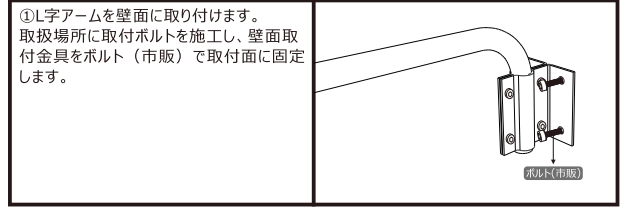

ページ ②

■ 各部の名所

■ サイズ

全体サイズ

灯具のサイズ・照射角度

壁面取付金具

■ 取扱方法

- 取りつける前にご確認ください。
- ▲ 器具重量・保守点検の際にかかる力に十分耐えるよう、取付面の強度を確保してください。取付部の強度が不十分な場合、器具落下・破損などの原因となります。
- ▲ 壁面取付金具は垂直な面へ取り付けてください。