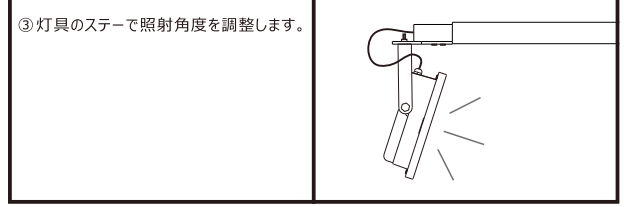

ページ ②

■ 各部の名所

■ サイズ

全体サイズ

灯具のサイズ・照射角度

壁面取付金具

■ 取扱方法

- 取りつける前にご確認ください。
- ▲ 器具重量・保守点検の際にかかる力に十分耐えるよう、取付面の強度を確保してください。取付部の強度が不十分な場合、器具落下・破損などの原因となります。
- ▲ 壁面取付金具は垂直な面へ取り付けてください。