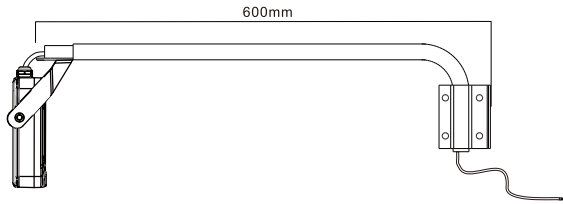

【ご使用前に必ずお読みください】

- 取扱説明書をよくお読みの上、正しく安全にご使用ください。
- ご使用前に「安全上のご注意」を必ずお読みください。
- この取扱説明書は大切に保管してください。

■ 仕様データ

品名	一式型LEDアームライト
品番	LD-K2M
JANコード	4571461863023
効率	30W
明るさ	3150lm
演色性	> Ra95
照射角度	120°
入力電圧	AC85-265V 50/60HZ
防水仕様	IP66(生活防水)
コードの長さ	全長2m (口出線：約1.1m)
重さ	3.3KG
材質	鉄+アルミ
色	黒
セット内容	灯具+アーム*1セット、取扱説明書、保証書

ページ ②

■ 各部の名所

■ サイズ

全体サイズ

灯具のサイズ・照射角度

壁面取付金具

■ 取扱方法

- 取りつける前にご確認ください。
- ▲ 器具重量・保守点検の際にかかる力に十分耐えるよう、取付面の強度を確保してください。取付部の強度が不十分な場合、器具落下・破損などの原因となります。
- ▲ 壁面取付金具は垂直な面へ取り付けてください。