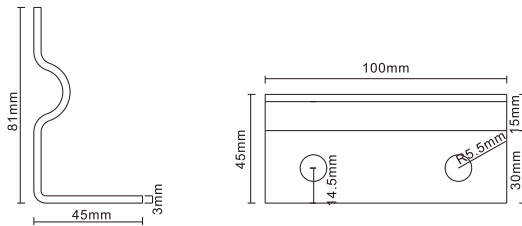

【ご使用前に必ずお読みください】

- 取扱説明書をよくお読みの上、正しく安全にご使用ください。
- ご使用前に「安全上のご注意」を必ずお読みください。
- この取扱説明書は大切に保管してください。

■ 仕様データ

品名	一式型LEDアームライト
品番	LD-K2M
JANコード	4571461863023
効率	30W
明るさ	3150lm
演色性	> Ra95
照射角度	120°
入力電圧	AC85-265V 50/60HZ
防水仕様	IP66(生活防水)
コードの長さ	全長2m (口出線：約1.1m)
重さ	3.3KG
材質	鉄+アルミ
色	黒
セット内容	灯具+アーム*1セット、取扱説明書、保証書

ページ ②

■ 各部の名所

■ サイズ

全体サイズ

灯具のサイズ・照射角度

壁面取付金具

■ 取扱方法

- 取りつける前にご確認ください。
- ▲ 器具重量・保守点検の際にかかる力に十分耐えるよう、取付面の強度を確保してください。取付部の強度が不十分な場合、器具落下・破損などの原因となります。
- ▲ 壁面取付金具は垂直な面へ取り付けてください。