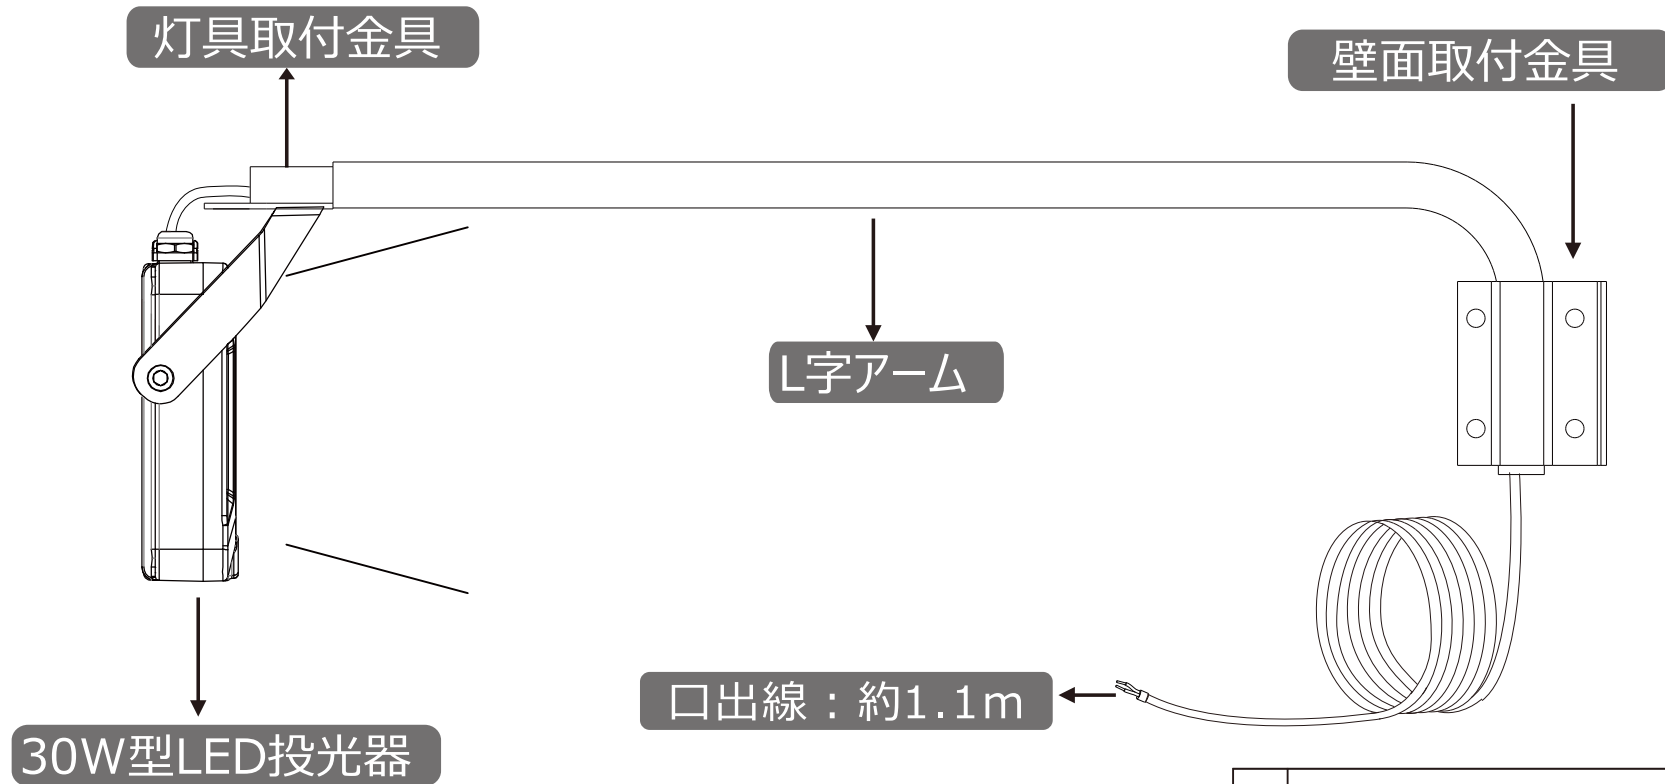

一式型LEDアームライト
 30W 高演色性Ra95
 看板照明 LD-K4W

記号	名称			型式		
図名		図番		尺度	用紙	A4
設計	製図	承認		  LED照明の開発・製造・販売 072-447-8536 072-447-8537 www.goodgoods.co.jp www.goodtoku.com		

寸法図

入力電圧:AC85V-265V
50/60Hz兼用

記号	名称			型式		
図名		図番		尺度	用紙	A4
設計	製図	承認		  LED照明の開発・製造・販売 ☎ 072-447-8536 ☎ 072-447-8537 www.goodgoods.co.jp www.goodtoku.com		