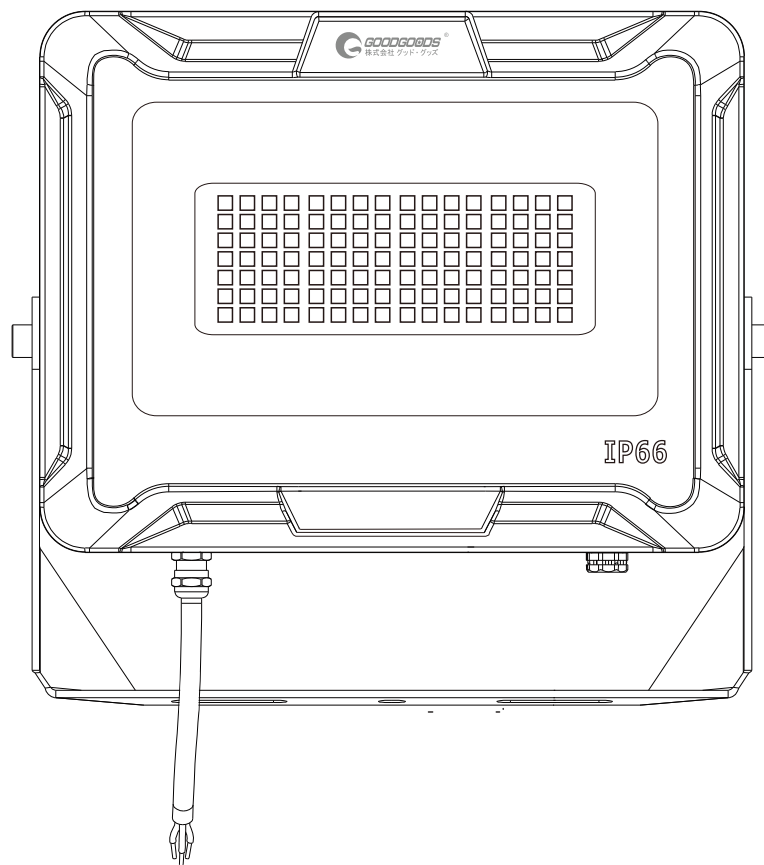

一式型LEDアームライト
 30W 高演色性Ra95
 看板照明 LD-K4W

記号	名称			型式		
図名		図番		尺度	用紙	A4
設計	製図	承認		  LED照明の開発・製造・販売 072-447-8536 072-447-8537 www.goodgoods.co.jp www.goodtoku.com		

寸法図

入力電圧:AC85V-265V
50/60Hz兼用

記号	名称			型式		
図名		図番		尺度	用紙	A4
設計	製図	承認		  LED照明の開発・製造・販売 ☎ 072-447-8536 ☎ 072-447-8537 www.goodgoods.co.jp www.goodtoku.com		

広角120°

昼白色
3150LM

LEDチップ*112粒

記号	名 称				型 式		
図名			図番		尺度	用紙	A4
設計		製図		承認	GOODGOODS 認 許 照 明 SYOKI 株式会社 グッド・グッズ 072-447-8536 LED照明の開発・製造・販売 www.goodgoods.co.jp 072-447-8537 www.goodtoku.com		

高演色性 > Ra95

高演色性 > Ra95