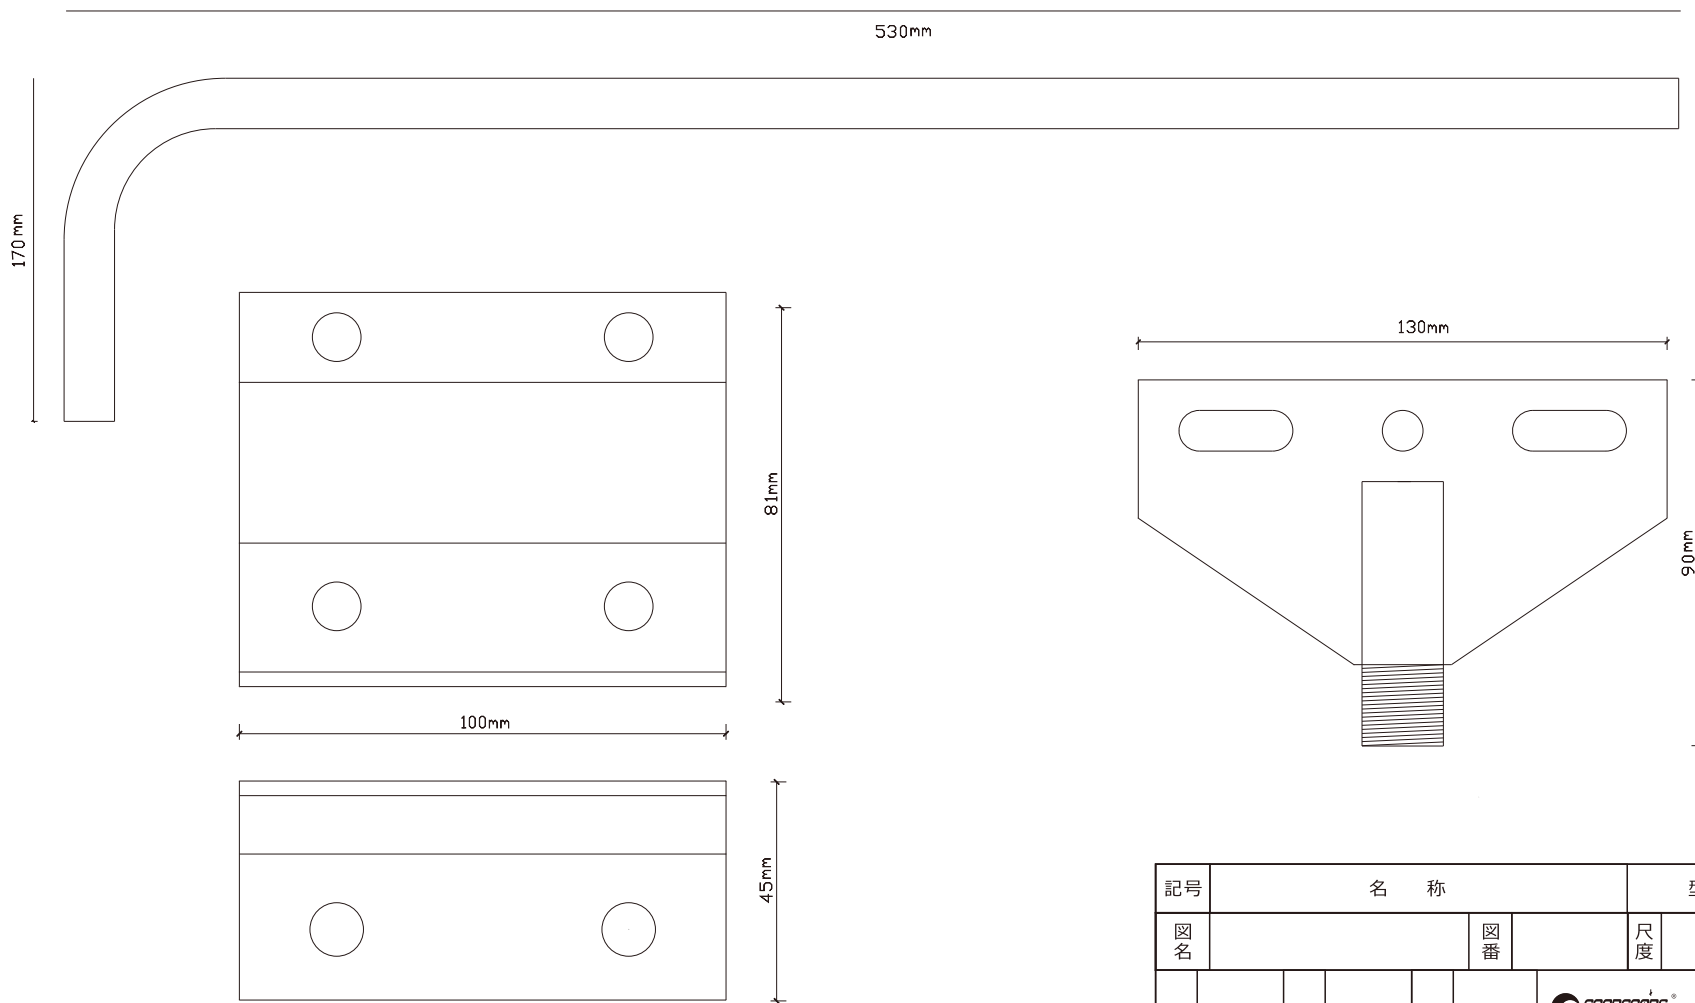

アームの寸法図

記号	名称			型式		
図名		図番		尺度	用紙	A4
設計	製図	承認		 LED照明の開発・製造・販売 072-447-8536 072-447-8537 www.goodgoods.co.jp www.goodtoku.com