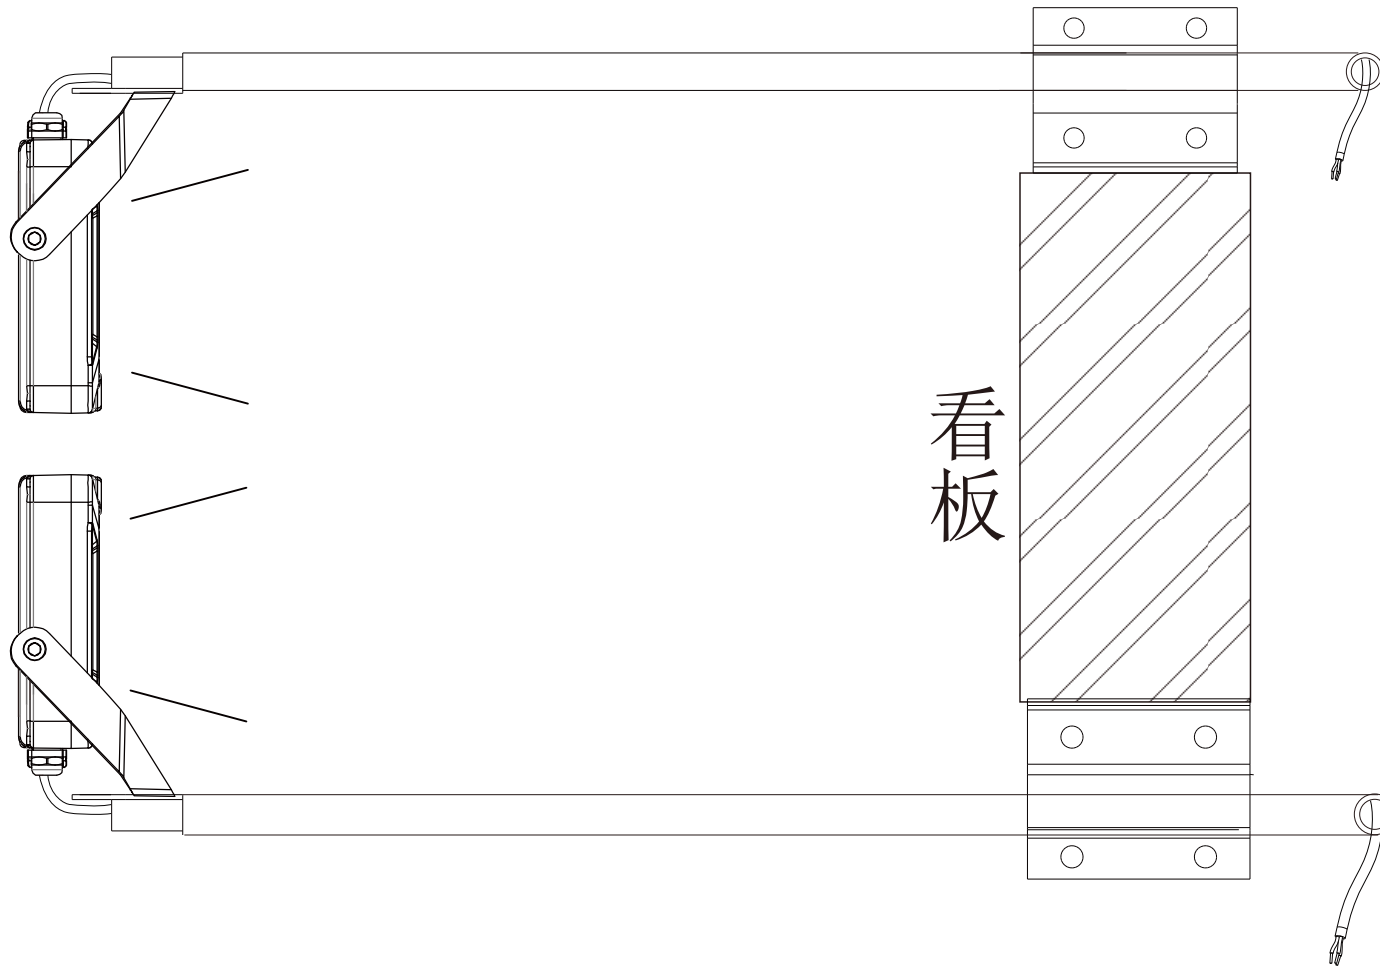

取り付け例

記号	名称			型式		
図名		図番		尺度	用紙	A4
設計	製図	承認		昭暉照明 LED照明の開発・製造・販売 TEL 072-447-8536 FAX 072-447-8537 www.goodgoods.co.jp www.goodtoku.com