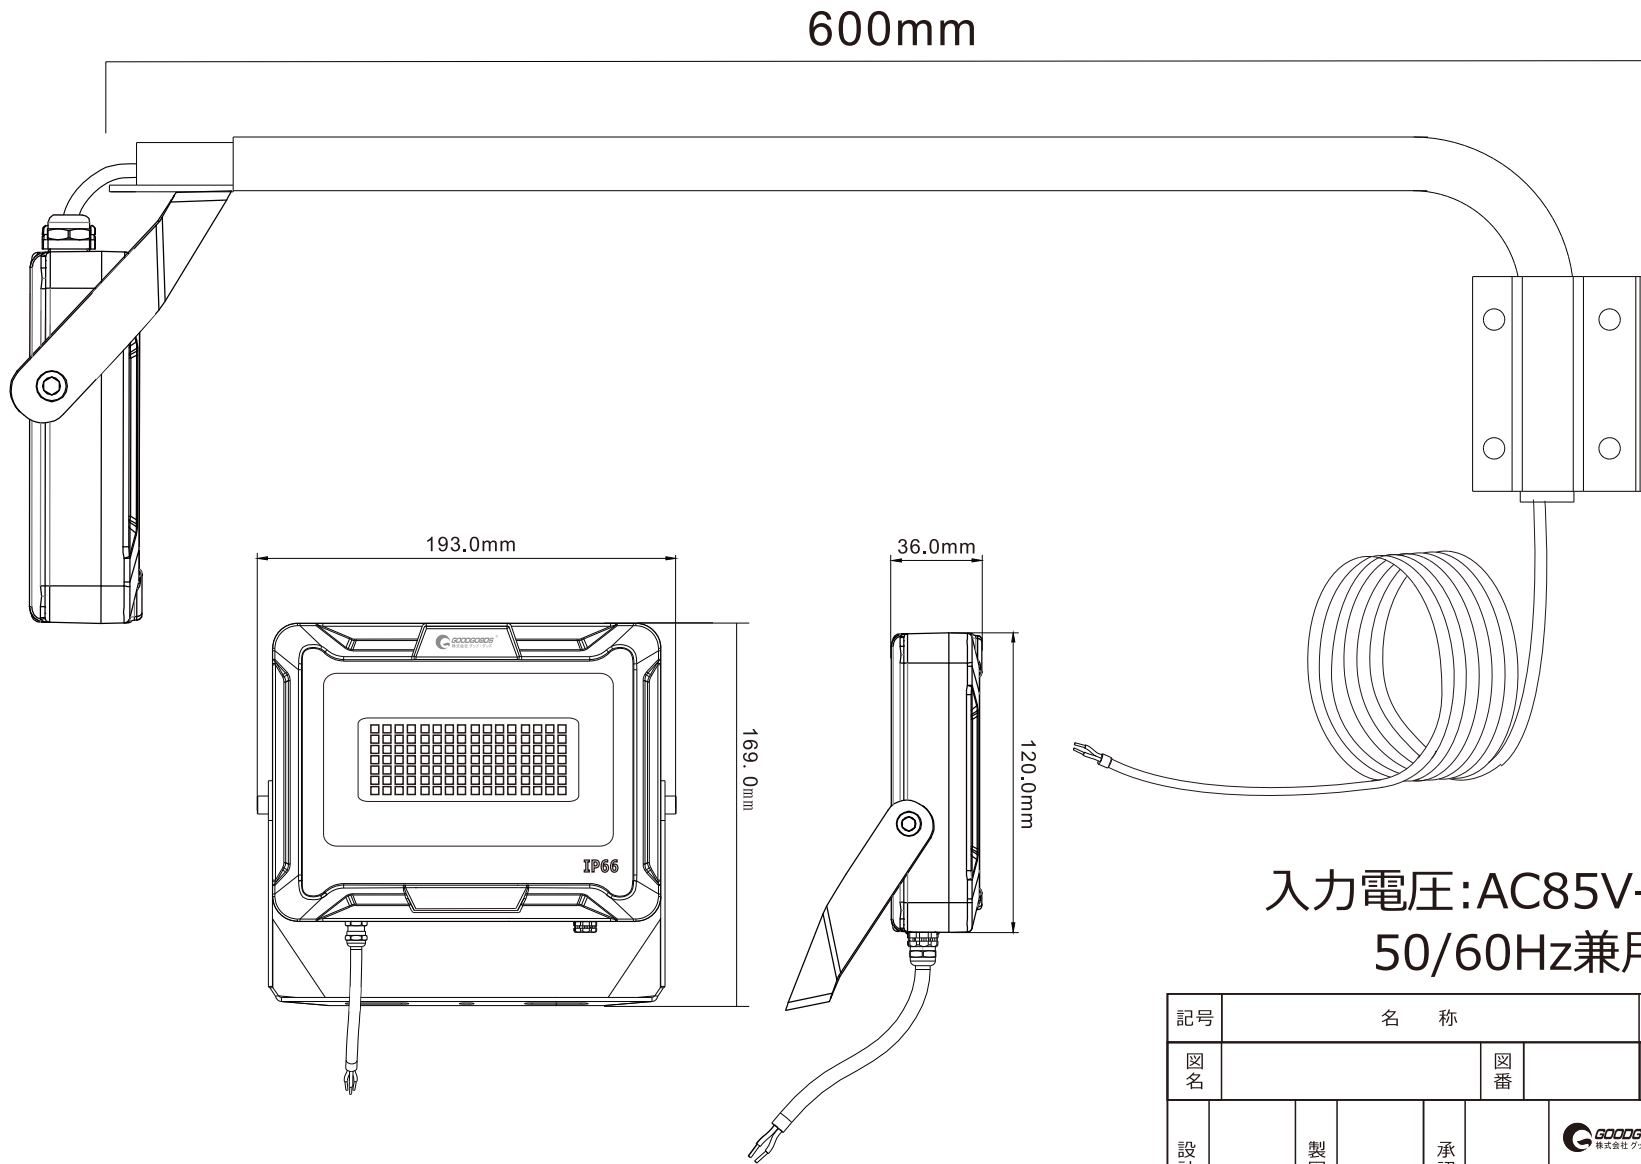

一式型LEDアームライト
 30W 高演色性Ra95
 看板照明 LD-K4W

記号	名称			型式		
図名		図番		尺度	用紙	A4
設計	製図	承認		  LED照明の開発・製造・販売 072-447-8536 072-447-8537 www.goodgoods.co.jp www.goodtoku.com		

寸法図

入力電圧:AC85V-265V
50/60Hz兼用

記号	名称			型式		
図名		図番		尺度	用紙	A4
設計	製図	承認		  LED照明の開発・製造・販売 ☎ 072-447-8536 ☎ 072-447-8537 www.goodgoods.co.jp www.goodtoku.com		