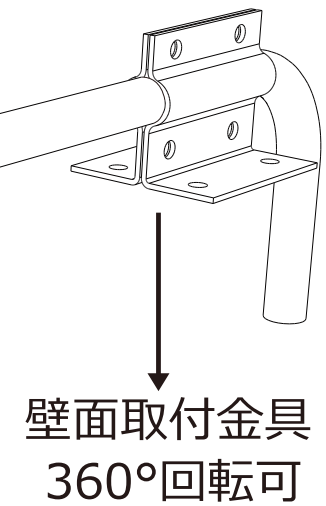

アーム

耐荷重:最大10kg迄

360°角度調整可

壁面取付金具
360°回転可

記号	名 称				型 式		
図名				図番	尺度	用紙	A4
設計		製図		承認	GOODGOODS® 認 証 照 明 SYOKI® LED照明の開発・製造・販売 072-447-8536 072-447-8537 www.goodgoods.co.jp www.goodtoku.com