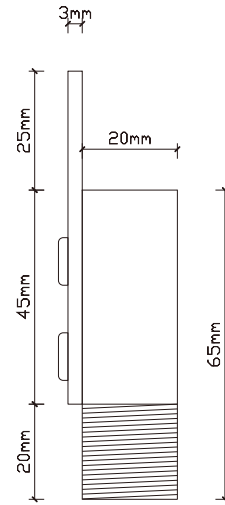

壁面取付金具
360°回転可

記号	名 称				型 式		
図名				図番	尺度	用紙	A4
設計		製図		承認	GOODGOODS® 認 証 照 明 SYOKI® LED照明の開発・製造・販売 072-447-8536 072-447-8537 www.goodgoods.co.jp www.goodtoku.com		

アームの寸法図

記号	名称			型式		
図名		図番		尺度	用紙	A4
設計	製図	承認		  LED照明の開発・製造・販売 072-447-8536 072-447-8537 www.goodgoods.co.jp www.goodtoku.com		

灯具取付金具の寸法図面

記号	名称			型式		
図名		図番		尺度	1:1	用紙 A4
設計		製図		承認		
				  LED照明の開発・製造・販売 ☎ 072-447-8536 ☎ 072-447-8537 www.goodgoods.co.jp www.goodtaku.com		

壁面取付金具の寸法図面

記号	名称			型式		
図名			図番	尺度	1:1	用紙 A4
設計	製図	承認	  LED照明の開発・製造・販売 ☎ 072-447-8536 ☎ 072-447-8537 www.goodgoods.co.jp www.goodtaku.com			

一式型LEDアームライト LD-K4W

1台使用時 推奨配置寸法図

上記の図面サイズより大きい看板や物
体等を照らしたい場合は推奨配置寸法
図のサイズから参照・試算して必要の設
置台数をご検討ください。

記号	名 称			型 式		
図名		図番		尺度	用紙	A4
設計		製図		承認	  LED照明の開発・製造・販売 ☎ 072-447-8536 ☎ 072-447-8537 www.goodgoods.co.jp www.goodtoku.com	