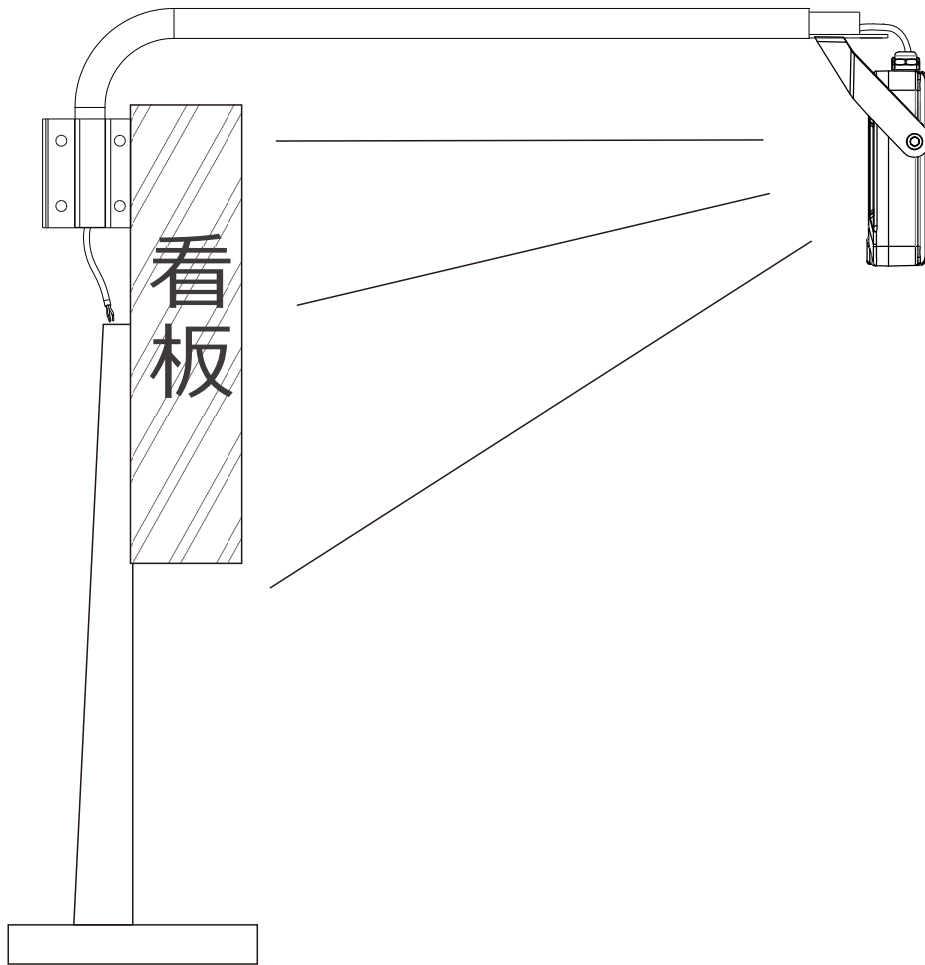

一式型LEDアームライト LD-K4W

1台使用時 推奨配置寸法図

上記の図面サイズより大きい看板や物
体等を照らしたい場合は推奨配置寸法
図のサイズから参照・試算して必要の設
置台数をご検討ください。

記号	名 称			型 式		
図名		図番		尺度	用紙	A4
設計		製図		承認	 LED照明の開発・製造・販売 ☎ 072-447-8536 ☎ 072-447-8537 www.goodgoods.co.jp www.goodtoku.com