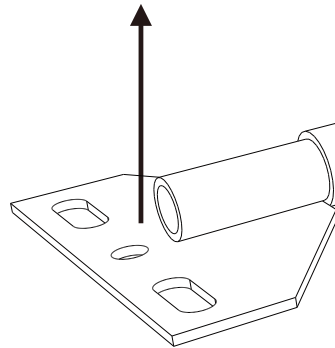

アーム

耐荷重:最大10kg迄

360°角度調整可

壁面取付金具
360°回転可

記号	名 称				型 式		
図名				図番	尺度	用紙	A4
設計		製図		承認	GOODGOODS® 認 証 照 明 SYOKI® LED照明の開発・製造・販売 072-447-8536 072-447-8537 www.goodgoods.co.jp www.goodtoku.com