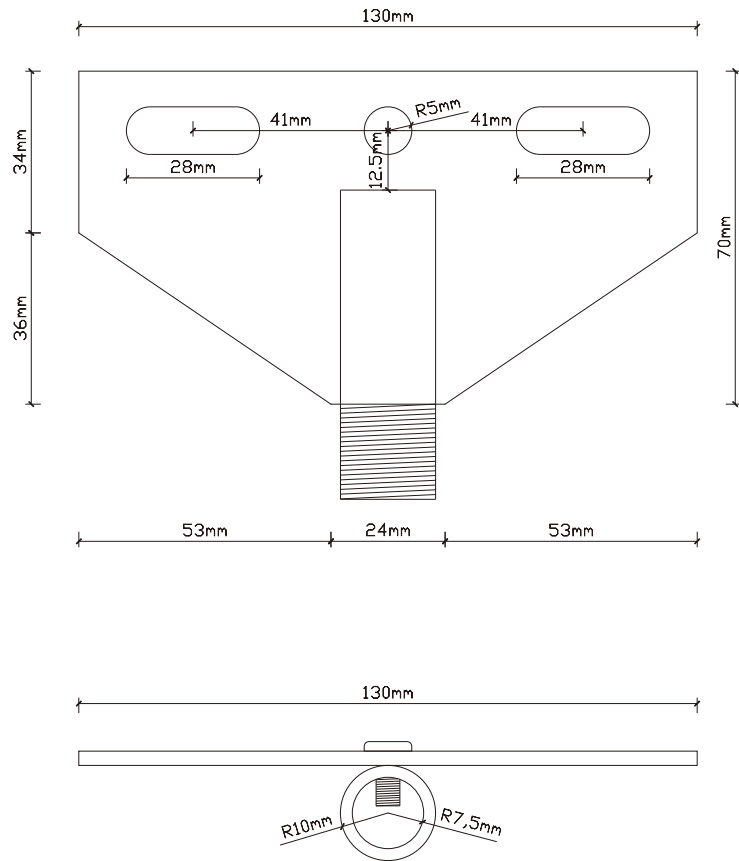

壁面取付金具
360°回転可

記号	名 称				型 式		
図名				図番	尺度	用紙	A4
設計		製図		承認	GOODGOODS® 認 証 照 明 SYOKI® LED照明の開発・製造・販売 072-447-8536 072-447-8537 www.goodgoods.co.jp www.goodtoku.com		

アームの寸法図

記号	名称			型式		
図名		図番		尺度	用紙	A4
設計	製図	承認		  LED照明の開発・製造・販売 072-447-8536 072-447-8537 www.goodgoods.co.jp www.goodtoku.com		

灯具取付金具の寸法図面

記号	名称			型式		
図名		図番		尺度	1:1	用紙 A4
設計		製図		承認		
				  LED照明の開発・製造・販売 ☎ 072-447-8536 ☎ 072-447-8537 www.goodgoods.co.jp www.goodtaku.com		

壁面取付金具の寸法図面

記号	名称			型式		
図名			図番	尺度	1:1	用紙 A4
設計	製図	承認	  LED照明の開発・製造・販売 ☎ 072-447-8536 ☎ 072-447-8537 www.goodgoods.co.jp www.goodtaku.com			