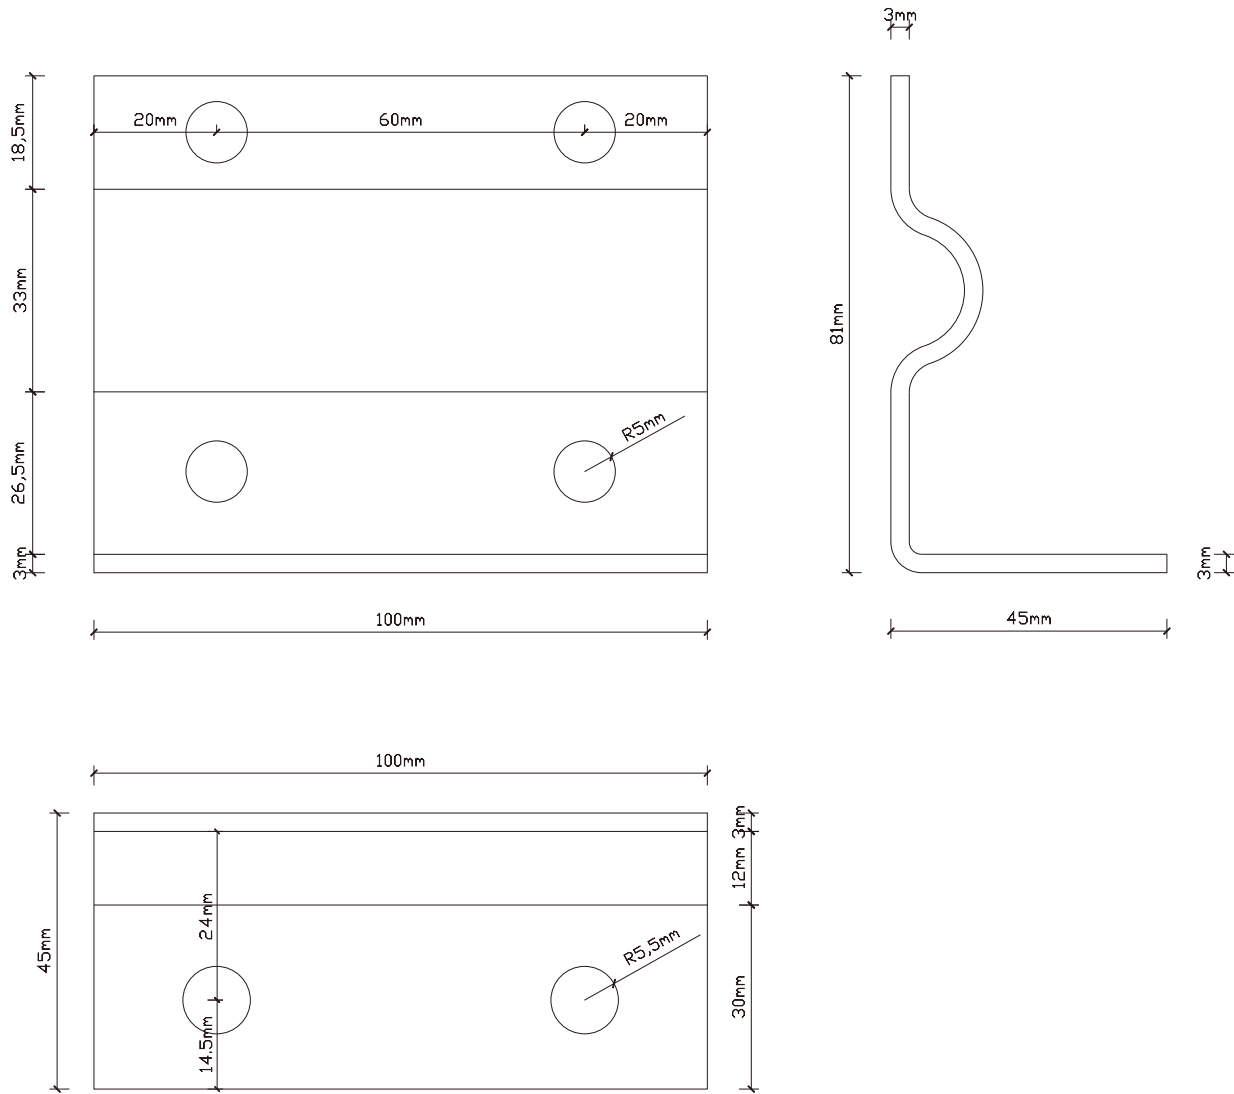

壁面取付金具
360°回転可

記号	名 称				型 式		
図名				図番	尺度	用紙	A4
設計		製図		承認	GOODGOODS® 認 証 照 明 SYOKI® LED照明の開発・製造・販売 072-447-8536 072-447-8537 www.goodgoods.co.jp www.goodtoku.com		

アームの寸法図

記号	名称			型式		
図名		図番		尺度	用紙	A4
設計	製図	承認		  LED照明の開発・製造・販売 072-447-8536 072-447-8537 www.goodgoods.co.jp www.goodtoku.com		

灯具取付金具の寸法図面

記号	名称			型式		
図名		図番		尺度	1:1	用紙 A4
設計		製図		承認		
				  LED照明の開発・製造・販売 ☎ 072-447-8536 ☎ 072-447-8537 www.goodgoods.co.jp www.goodtaku.com		

壁面取付金具の寸法図面

記号	名称			型式		
図名			図番	尺度	1:1	用紙 A4
設計	製図	承認	  LED照明の開発・製造・販売 ☎ 072-447-8536 ☎ 072-447-8537 www.goodgoods.co.jp www.goodtaku.com			