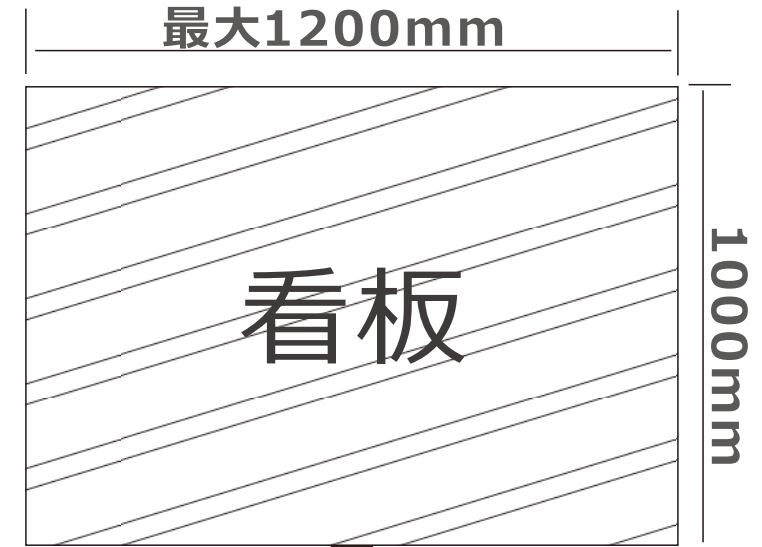

一式型LEDアームライト LD-K4W

1台使用時 推奨配置寸法図

上記の図面サイズより大きい看板や物
体等を照らしたい場合は推奨配置寸法
図のサイズから参照・試算して必要の設
置台数をご検討ください。

記号	名 称			型 式		
図名		図番		尺度	用紙	A4
設計		製図		承認	 LED照明の開発・製造・販売 ☎ 072-447-8536 ☎ 072-447-8537 www.goodgoods.co.jp www.goodtoku.com