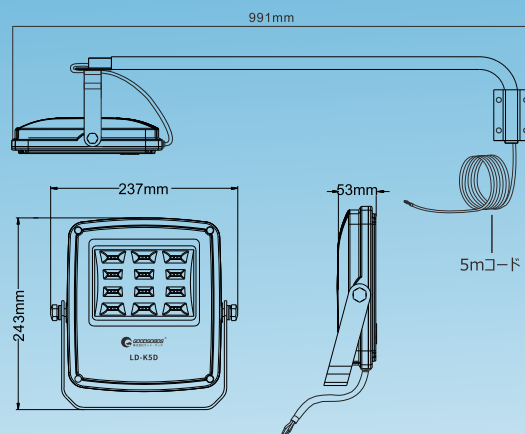

照射角度

IP 66

生活防水

取付簡単

基本情報

- 品番: LD-K5D黒/LD-K7F白
- 商品名: 一式型LEDアームライト
- 製造元: 株式会社 グッド・グッズ
- ブランド: GOODGOODS
- 発売日: 令和3年7月
- メーカー希望小売価格: 23,700円(税抜)
- 光色: 昼光色
- 全光束: 5600LM
- 消費電力: 50W
- 入力電圧: AC85V~265V
- ロット数/重量: 1 / 約4.64 kg
- JAN (GS1) コード : 4571461862699 (黒)
4571461862729 (白)

寸法図

使用例

仕様データ

品名	一式型LEDアームライト
品番	LD-K5D黒/LD-K7F白
JANコード	4571461862699/4571461862729
効率	50W
明るさ	5600lm (昼白色)
演色性	> RA95
照射角度	84°
入力電圧	AC85~265V 50/60Hz
防水仕様	IP 66 (生活防水)
コードの長さ	約5m
重さ	約4.64kg
材質	鉄+アルミ
色	LD-K5D黒/LD-K7F白
セット内容	灯具+アーム*1セット、取扱説明書、保証書