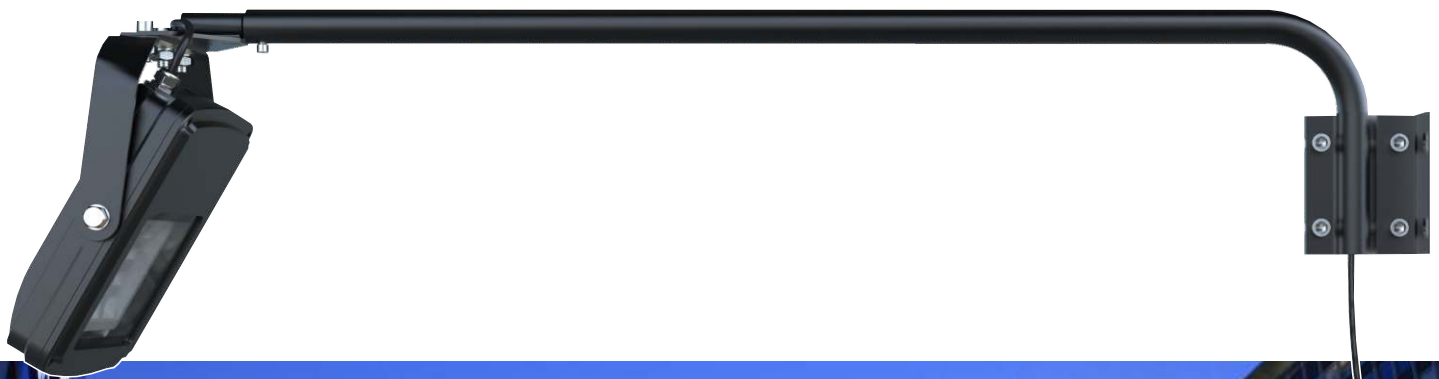

一式型LEDアームライト

高演色性 50W型 看板照明

組立済み

取り付け簡単

GOODGOODS®
株式会社 グッド・グッズ

昭暉照明
SYOKI LIGHTING

新製品 LD-K5D (黒)
LD-K7F (白)

IP66
防水加工

屋外型

- アームライトは組立済みの状態でお届け！ 取付時間を短縮できます。
- 高演色性Ra95 高い色の再現性でより自然に近い色味を表現。
- あらゆる角度での設置が可能！

耐振動

設計

演色性

RA 95

中角 84°

入力電圧
85-265V

一式型LEDアームライト

屋外照明・施設照明・看板照明

高演色性Ra95

水銀灯200W相当

角度調整可

5600lm

全光束

中角 84°

照射角度

IP 66

生活防水

取付簡単

基本情報

- 品番: LD-K5D黒/LD-K7F白
- 商品名: 一式型LEDアームライト
- 製造元: 株式会社 グッド・グッズ
- ブランド: GOODGOODS
- 発売日: 令和3年7月
- メーカー希望小売価格: 23,700円(税抜)
- 光色: 昼光色
- 全光束: 5600LM
- 消費電力: 50W
- 入力電圧: AC85V~265V
- ロット数/重量: 1 / 約4.64 kg
- JAN (GS1) コード : 4571461862699 (黒)
4571461862729 (白)