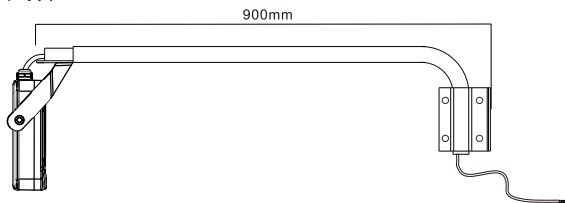

地球に優しく・明るい未来

ページ ①

【ご使用前に必ずお読みください】

- 取扱説明書をよくお読みの上、正しく安全にご使用ください。
- ご使用前に「安全上のご注意」を必ずお読みください。
- この取扱説明書は大切に保管してください。

■ 仕様データ

品名	一式型LEDアームライト
品番	LD-K6W(白) LD-K6B(黒)
JANコード	4571461863405(白) 4571461863412(黒)
効率	60W
明るさ	7000lm
演色性	> Ra95
照射角度	120°
入力電圧	AC85-265V 50/60HZ
防水仕様	IP66(生活防水)
コードの長さ	全長3m (口出線：約1.8m)
重さ	約5KG
材質	鉄+アルミ
色	黒/白
セット内容	灯具+アーム*1セット、取扱説明書、保証書

ページ ②

■ 各部の名所

■ サイズ

全体サイズ

灯具のサイズ・照射角度

壁面取付金具

■ 取扱方法

- 取りつける前にご確認ください。
- ▲ 器具重量、保守点検の際にかかる力に十分耐えるよう、取付面の強度を確保してください。取付部の強度が不十分な場合、器具落下・破損などの原因となります。
- ▲ 壁面取付金具は垂直な面へ取り付けてください。

① L字アームを壁面に取り付けます。取付場所に取付ボルトを施工し、壁面取付金具をボルト（市販）で取付面に固定します。

② 灯具取付金具で投光器の照射方向を調整し、取付ねじで確実に締め付けます。

③ 灯具のステーで照射角度を調整します。

※ 下向きに照射する場合、灯具の電線露出口に必ずシリコンコーキングなどの防水処理をしてください。
 ※ 各部を確実に取りつけてください。
 取付に不備がありますと器具落下の原因となります。