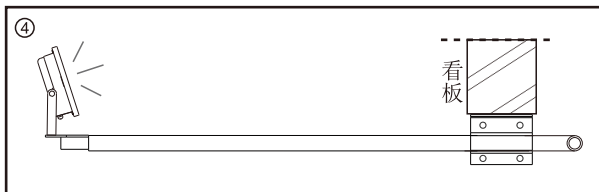

■ 取付例

⚠【外部スイッチ機器との併用についてのご注意】

本製品に、タイマー・調光器・人感/明暗センサー等の外部スイッチ機器を接続する場合、機器の種類や仕様によっては、誤作動・ちらつき・短期間での故障が発生する可能性があります。特に、電子式タイマーや調光機能付きスイッチ、一部センサー機器との併用にはご注意ください。これらの機器との併用は動作保証の対象外となります。長期間安定してご使用いただくため、電源への直接接続を推奨いたします。

⚠ 安全上の注意

- ご使用前に取扱説明書をよくお読みの上、正しく安全にご使用ください。
- 取扱説明書に書いてある用途以外に使用しないでください。
- 質量に耐える場所に確実に取り付けてください。取付に不備がありますと落下の原因となることがあります。
- 本製品は耐塩仕様ではありません。塩害が発生する可能性のある地域で使用しないでください。早期に錆、腐食などが生じ、器具の落下・感電や漏電の原因となります。
- 湿度の多い場所、振動のある場所、腐食性ガスの発生する場所では使用しないでください。火災・感電・落下・錆の原因となります。
- 器具に過度な力を加えないでください。過剰な力の加わる恐れのある箇所には取り付けしないでください。器具破損の原因となります。
- 風などの影響を受けるところに取り付ける場合は、市販のワイヤーなどで補強してください。
- 風が強いときはご使用しないでください。転倒することがあります。