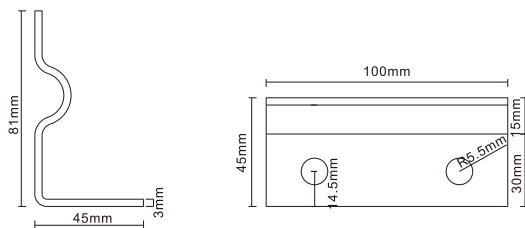

地球に優しく・明るい未来

ページ ①

【ご使用前に必ずお読みください】

- 取扱説明書をよくお読みの上、正しく安全にご使用ください。
- ご使用前に「安全上のご注意」を必ずお読みください。
- この取扱説明書は大切に保管してください。

■ 仕様データ

品名	一式型LEDアームライト
品番	LD-K6W(白) LD-K6B(黒)
JANコード	4571461863405(白) 4571461863412(黒)
効率	60W
明るさ	7000lm
演色性	> Ra95
照射角度	120°
入力電圧	AC85-265V 50/60HZ
防水仕様	IP66(生活防水)
コードの長さ	全長3m (口出線：約1.8m)
重さ	約5KG
材質	鉄+アルミ
色	黒/白
セット内容	灯具+アーム*1セット、取扱説明書、保証書

ページ ②

■ 各部の名所

■ サイズ

全体サイズ

灯具のサイズ・照射角度

壁面取付金具

■ 取扱方法

- 取りつける前にご確認ください。
- ▲ 器具重量、保守点検の際にかかる力に十分耐えるよう、取付面の強度を確保してください。取付部の強度が不十分な場合、器具落下・破損などの原因となります。
- ▲ 壁面取付金具は垂直な面へ取り付けてください。