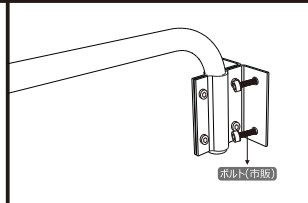

地球に優しく・明るい未来

ページ ①

【ご使用前に必ずお読みください】

- 取扱説明書をよくお読みの上、正しく安全にご使用ください。
- ご使用前に「安全上のご注意」を必ずお読みください。
- この取扱説明書は大切に保管してください。

■ 仕様データ

品名	一式型LEDアームライト
品番	LD-K6W(白) LD-K6B(黒)
JANコード	4571461863405(白) 4571461863412(黒)
効率	60W
明るさ	7000lm
演色性	> Ra95
照射角度	120°
入力電圧	AC85-265V 50/60HZ
防水仕様	IP66(生活防水)
コードの長さ	全長3m (口出線：約1.8m)
重さ	約5KG
材質	鉄+アルミ
色	黒/白
セット内容	灯具+アーム*1セット、取扱説明書、保証書

ページ ②

■ 各部の名所

■ サイズ

全体サイズ

灯具のサイズ・照射角度

壁面取付金具

■ 取扱方法

- 取りつける前にご確認ください。
- ▲ 器具重量、保守点検の際にかかる力に十分耐えるよう、取付面の強度を確保してください。取付部の強度が不十分な場合、器具落下・破損などの原因となります。
- ▲ 壁面取付金具は垂直な面へ取り付けてください。

① L字アームを壁面に取り付けます。取付場所に取付ボルトを施工し、壁面取付金具をボルト（市販）で取付面に固定します。

② 灯具取付金具で投光器の照射方向を調整し、取付ねじで確実に締め付けます。

③ 灯具のステーで照射角度を調整します。

※ 下向きに照射する場合、灯具の電線露出口に必ずシリコンコーキングなどの防水処理をしてください。
 ※ 各部を確実に取りつけてください。
 取付に不備がありますと器具落下の原因となります。