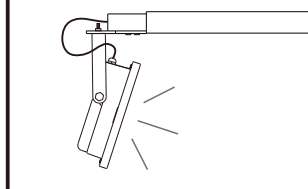

地球に優しく・明るい未来

ページ ①

【ご使用前に必ずお読みください】

- 取扱説明書をよくお読みの上、正しく安全にご使用ください。
- ご使用前に「安全上のご注意」を必ずお読みください。
- この取扱説明書は大切に保管してください。

■ 仕様データ

品名	一式型LEDアームライト
品番	LD-K6W(白) LD-K6B(黒)
JANコード	4571461863405(白) 4571461863412(黒)
効率	60W
明るさ	7000lm
演色性	> Ra95
照射角度	120°
入力電圧	AC85-265V 50/60HZ
防水仕様	IP66(生活防水)
コードの長さ	全長3m (口出線：約1.8m)
重さ	約5KG
材質	鉄+アルミ
色	黒/白
セット内容	灯具+アーム*1セット、取扱説明書、保証書

ページ ②

■ 各部の名所

■ サイズ

全体サイズ

灯具のサイズ・照射角度

壁面取付金具

■ 取扱方法

- 取りつける前にご確認ください。
- ▲ 器具重量、保守点検の際にかかる力に十分耐えるよう、取付面の強度を確保してください。取付部の強度が不十分な場合、器具落下・破損などの原因となります。
- ▲ 壁面取付金具は垂直な面へ取り付けてください。

① L字アームを壁面に取り付けます。取付場所に取付ボルトを施工し、壁面取付金具をボルト（市販）で取付面に固定します。

② 灯具取付金具で投光器の照射方向を調整し、取付ねじで確実に締め付けます。

③ 灯具のステーで照射角度を調整します。

※ 下向きに照射する場合、灯具の電線露出口に必ずシリコンコーキングなどの防水処理をしてください。
 ※ 各部を確実に取りつけてください。
 取付に不備がありますと器具落下の原因となります。