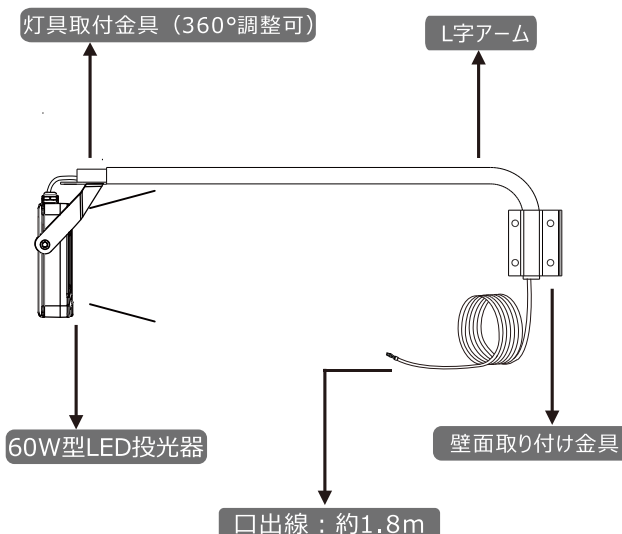

地球に優しく・明るい未来

もっとお得に！

当社直営オンラインショップ

アクセスはこちら⇒⇒

www.goodtoku.com

株式会社 グッド・グッズ

www.goodgoods.co.jp

〒597-0081 大阪府貝塚市麻生中1010-8

TEL:072-447-8536

FAX:072-447-8537

E-mail:info@goodgoods.co.jp

LEDアームライト

(商品番号 LD-K6W/LD-K6B)

取扱説明書

商品の詳細・最新情報については、当該QRコードをスキャンし、弊社HPよりご確認ください。

地球に優しく・明るい未来

ページ ①

【ご使用前に必ずお読みください】

- 取扱説明書をよくお読みの上、正しく安全にご使用ください。
- ご使用前に「安全上のご注意」を必ずお読みください。
- この取扱説明書は大切に保管してください。

■ 仕様データ

品名	一式型LEDアームライト
品番	LD-K6W(白) LD-K6B(黒)
JANコード	4571461863405(白) 4571461863412(黒)
効率	60W
明るさ	7000lm
演色性	> Ra95
照射角度	120°
入力電圧	AC85-265V 50/60HZ
防水仕様	IP66(生活防水)
コードの長さ	全長3m (口出線：約1.8m)
重さ	約5KG
材質	鉄+アルミ
色	黒/白
セット内容	灯具+アーム*1セット、取扱説明書、保証書

ページ ②

■ 各部の名所