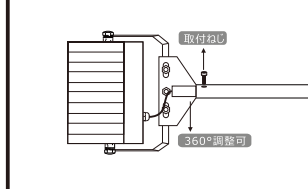

地球に優しく・明るい未来

ページ ①

【ご使用前に必ずお読みください】

- 取扱説明書をよくお読みの上、正しく安全にご使用ください。
- ご使用前に「安全上のご注意」を必ずお読みください。
- この取扱説明書は大切に保管してください。

■ 仕様データ

品名	一式型LEDアームライト
品番	LD-K6W(白) LD-K6B(黒)
JANコード	4571461863405(白) 4571461863412(黒)
効率	60W
明るさ	7000lm
演色性	> Ra95
照射角度	120°
入力電圧	AC85-265V 50/60HZ
防水仕様	IP66(生活防水)
コードの長さ	全長3m (口出線：約1.8m)
重さ	約5KG
材質	鉄+アルミ
色	黒/白
セット内容	灯具+アーム*1セット、取扱説明書、保証書

ページ ②

■ 各部の名所

■ サイズ

全体サイズ

灯具のサイズ・照射角度

壁面取付金具

■ 取扱方法

- 取りつける前にご確認ください。
- ▲ 器具重量、保守点検の際にかかる力に十分耐えるよう、取付面の強度を確保してください。取付部の強度が不十分な場合、器具落下・破損などの原因となります。
- ▲ 壁面取付金具は垂直な面へ取り付けてください。

① L字アームを壁面に取り付けます。取付場所に取付ボルトを施工し、壁面取付金具をボルト（市販）で取付面に固定します。

② 灯具取付金具で投光器の照射方向を調整し、取付ねじで確実に締め付けます。

③ 灯具のステーで照射角度を調整します。

※ 下向きに照射する場合、灯具の電線露出口に必ずシリコンコーキングなどの防水処理をしてください。
 ※ 各部を確実に取りつけてください。
 取付に不備がありますと器具落下の原因となります。