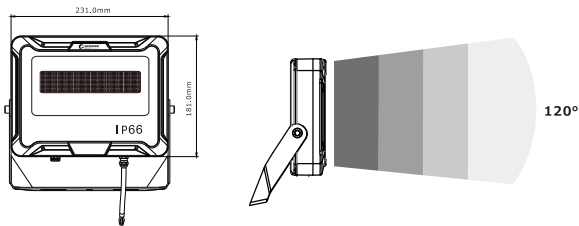

地球に優しく・明るい未来

ページ ①

【ご使用前に必ずお読みください】

- 取扱説明書をよくお読みの上、正しく安全にご使用ください。
- ご使用前に「安全上のご注意」を必ずお読みください。
- この取扱説明書は大切に保管してください。

■ 仕様データ

品名	一式型LEDアームライト
品番	LD-K6W(白) LD-K6B(黒)
JANコード	4571461863405(白) 4571461863412(黒)
効率	60W
明るさ	7000lm
演色性	> Ra95
照射角度	120°
入力電圧	AC85-265V 50/60HZ
防水仕様	IP66(生活防水)
コードの長さ	全長3m (口出線：約1.8m)
重さ	約5KG
材質	鉄+アルミ
色	黒/白
セット内容	灯具+アーム*1セット、取扱説明書、保証書

ページ ②

■ 各部の名所

■ サイズ

全体サイズ

灯具のサイズ・照射角度

壁面取付金具

■ 取扱方法

- 取りつける前にご確認ください。
- ▲ 器具重量、保守点検の際にかかる力に十分耐えるよう、取付面の強度を確保してください。取付部の強度が不十分な場合、器具落下・破損などの原因となります。
- ▲ 壁面取付金具は垂直な面へ取り付けてください。