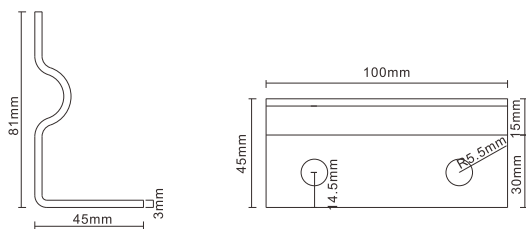

- 取扱説明書をよくお読みの上、正しく安全にご使用ください。
- ご使用前に「安全上のご注意」を必ずお読みください。
- この取扱説明書は大切に保管してください。

■仕様データ

品名	一式型LEDアームライト
品番	LD-K6W(白) LD-K6B(黒)
JANコード	4571461863405(白) 4571461863412(黒)
効率	60W
明るさ	7000lm
演色性	> Ra95
照射角度	120°
入力電圧	AC85-265V 50/60HZ
防水仕様	IP66(生活防水)
コードの長さ	約3M
重さ	約5KG
材質	鉄+アルミ
色	黒/白
セット内容	灯具+アーム*1セット、取扱説明書、保証書

ページ ②

■各部の名所

■ サイズ

全体サイズ

灯具のサイズ・照射角度

壁面取付金具

■ 取扱方法

- 取りつける前にご確認ください。
- ▲ 器具重量、保守点検の際にかかる力に十分耐えるよう、取付面の強度を確保してください。取付部の強度が不十分な場合、器具落下・破損などの原因となります。
- ▲ 壁面取付金具は垂直な面へ取り付けてください。