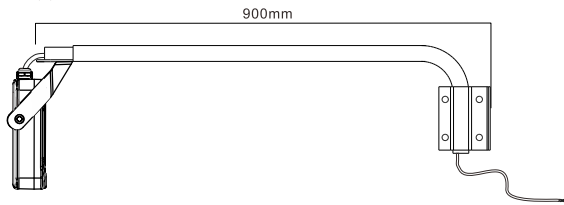

- 取扱説明書をよくお読みの上、正しく安全にご使用ください。
- ご使用前に「安全上のご注意」を必ずお読みください。
- この取扱説明書は大切に保管してください。

■仕様データ

品名	一式型LEDアームライト
品番	LD-K6W(白) LD-K6B(黒)
JANコード	4571461863405(白) 4571461863412(黒)
効率	60W
明るさ	7000lm
演色性	> Ra95
照射角度	120°
入力電圧	AC85-265V 50/60HZ
防水仕様	IP66(生活防水)
コードの長さ	約3M
重さ	約5KG
材質	鉄+アルミ
色	黒/白
セット内容	灯具+アーム*1セット、取扱説明書、保証書

ページ ②

■各部の名所

■ サイズ

全体サイズ

灯具のサイズ・照射角度

壁面取付金具

■ 取扱方法

- 取りつける前にご確認ください。
- ▲ 器具重量、保守点検の際にかかる力に十分耐えるよう、取付面の強度を確保してください。取付部の強度が不十分な場合、器具落下・破損などの原因となります。
- ▲ 壁面取付金具は垂直な面へ取り付けてください。

<p>① 字アームを壁面に取付けます。取扱場所に取付ボルトを施工し、壁面取付金具をボルト（市販）で取付面に固定します。</p>	
<p>② 灯具取付金具で投光器の照射方向を調整し、取付ねじで確実に締め付けます。</p>	
<p>③ 灯具のステーで照射角度を調整します。</p>	

※ 下向きに照射する場合、灯具の電線露出口に必ずシリコンコーキングなどの防水処理をしてください。
 ※ 各部を確実に取りつけてください。
 取付に不備がありますと器具落下の原因となります。