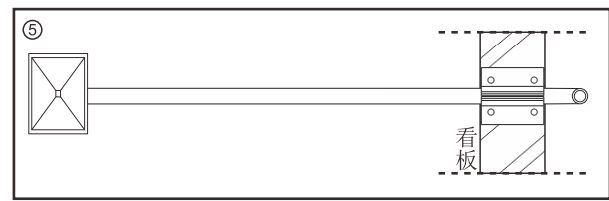

■ サイズ

全体サイズ

灯具のサイズ・照射角度

壁面取付金具

■ 取扱方法

- 取りつける前にご確認ください。
- ▲ 器具重量、保守点検の際にかかる力に十分耐えるよう、取付面の強度を確保してください。取付部の強度が不十分な場合、器具落下・破損などの原因となります。
- ▲ 壁面取付金具は垂直な面へ取り付けてください。

① 字アームを壁面に取付けます。取扱場所に取付ボルトを施工し、壁面取付金具をボルト（市販）で取付面に固定します。	
② 灯具取付金具で投光器の照射方向を調整し、取付ねじで確実に締め付けます。	
③ 灯具のステーで照射角度を調整します。	

※ 下向きに照射する場合、灯具の電線露出口に必ずシリコンコーキングなどの防水処理をしてください。
※ 各部を確実に取りつけてください。
取付に不備がありますと器具落下の原因となります。

■ 取付例

①
②
③
④

⚠ 安全上の注意

- ご使用前に取扱説明書をよくお読みの上、正しく安全にご使用ください。
- 取扱説明書に書いてある用途以外に使用しないでください
- 質量に耐える場所に確実に取り付けてください。
  取付に不備がありますと落下の原因となることがあります。
- 本製品は耐塩仕様ではありません。塩害が発生する可能性のある地域で使用しないでください。
  早期に錆、腐食などが生じ、器具の落下・感電や漏電の原因となります。
- 湿度の多い場所、振動のある場所、腐食性ガスの発生する場所では使用しないでください。
  火災・感電・落下・錆の原因となります。
- 器具に過度な力を加えないでください。過剰な力の加わる恐れのある箇所には取り付けしないでください。
  器具破損の原因となります。
- 風などの影響を受けるところに取り付ける場合は、市販のワイヤーなどで補強してください。
- 風が強いときはご使用しないでください。転倒することがあります。