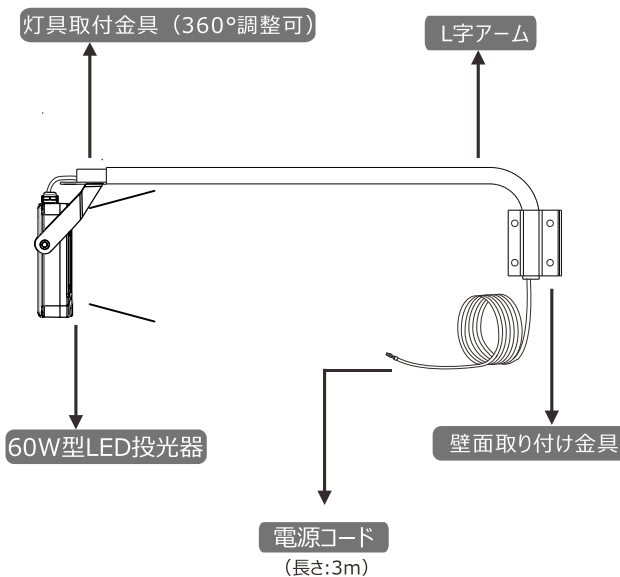

- 取扱説明書をよくお読みの上、正しく安全にご使用ください。
- ご使用前に「安全上のご注意」を必ずお読みください。
- この取扱説明書は大切に保管してください。

■仕様データ

品名	一式型LEDアームライト
品番	LD-K6W(白) LD-K6B(黒)
JANコード	4571461863405(白) 4571461863412(黒)
効率	60W
明るさ	7000lm
演色性	> Ra95
照射角度	120°
入力電圧	AC85-265V 50/60HZ
防水仕様	IP66(生活防水)
コードの長さ	約3M
重さ	約5KG
材質	鉄+アルミ
色	黒/白
セット内容	灯具+アーム*1セット、取扱説明書、保証書

ページ ②

■各部の名所

■ サイズ

全体サイズ

灯具のサイズ・照射角度

壁面取付金具

■ 取扱方法

- 取りつける前にご確認ください。
- ▲ 器具重量、保守点検の際にかかる力に十分耐えるよう、取付面の強度を確保してください。取付部の強度が不十分な場合、器具落下・破損などの原因となります。
- ▲ 壁面取付金具は垂直な面へ取り付けてください。