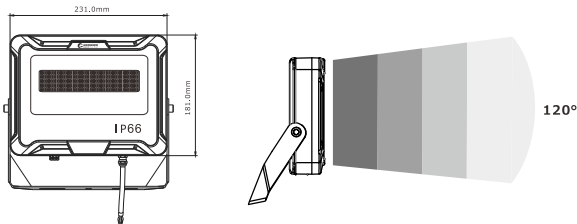

- 取扱説明書をよくお読みの上、正しく安全にご使用ください。
- ご使用前に「安全上のご注意」を必ずお読みください。
- この取扱説明書は大切に保管してください。

■仕様データ

品名	一式型LEDアームライト
品番	LD-K6W(白) LD-K6B(黒)
JANコード	4571461863405(白) 4571461863412(黒)
効率	60W
明るさ	7000lm
演色性	> Ra95
照射角度	120°
入力電圧	AC85-265V 50/60HZ
防水仕様	IP66(生活防水)
コードの長さ	約3M
重さ	約5KG
材質	鉄+アルミ
色	黒/白
セット内容	灯具+アーム*1セット、取扱説明書、保証書

ページ ②

■各部の名所

■ サイズ

全体サイズ

灯具のサイズ・照射角度

壁面取付金具

■ 取扱方法

- 取りつける前にご確認ください。
- ▲ 器具重量、保守点検の際にかかる力に十分耐えるよう、取付面の強度を確保してください。取付部の強度が不十分な場合、器具落下・破損などの原因となります。
- ▲ 壁面取付金具は垂直な面へ取り付けてください。