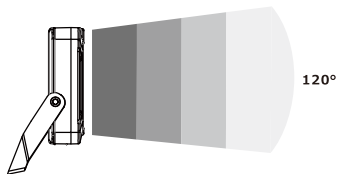

LEDアームライト

(商品番号LD-K8W LD-K8B)

取扱説明書

ページ ①

【ご使用前に必ずお読みください】

- 取扱説明書をよくお読みの上、正しく安全にご使用ください。
- ご使用前に「安全上のご注意」を必ずお読みください。
- この取扱説明書は大切に保管してください。

■仕様データ

品名	一体式LEDアームライト
品番	LD-K8W(白) LD-K8B(黒)
JANコード	4571461863481(白) 4571461863498(黒)
効率	20W
入力電圧	AC85-265V 50/60HZ兼用
明るさ	2100LM
発光色	昼白色5000K
照射角度	120°
防水仕様	IP66(生活防水)
演色性	> RA95
コードの長さ	全長2m(口出線:約1.3m)
重さ	2.6kg(本体のみ)
材質	アルミ+ガラス
ボディカラー	白/黒
セット内容	灯具+アーム*1セット、取扱説明書、保証書

ページ ②

■各部の名所

■ サイズ

全体サイズ

灯具のサイズ・照射角度

壁面取付金具

■ 取扱方法

- 取りつける前にご確認ください。
- ▲ 器具重量、保守点検の際にかかる力に十分耐えるよう、取付面の強度を確保してください。取付部の強度が不十分な場合、器具落下・破損などの原因となります。
- ▲ 壁面取付金具は垂直な面へ取り付けてください。