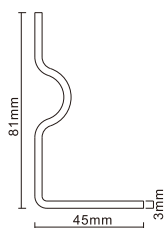

LEDアームライト

(商品番号LD-K8W LD-K8B)

取扱説明書

ページ ①

【ご使用前に必ずお読みください】

- 取扱説明書をよくお読みの上、正しく安全にご使用ください。
- ご使用前に「安全上のご注意」を必ずお読みください。
- この取扱説明書は大切に保管してください。

■仕様データ

品名	一体式LEDアームライト
品番	LD-K8W(白) LD-K8B(黒)
JANコード	4571461863481(白) 4571461863498(黒)
効率	20W
入力電圧	AC85-265V 50/60HZ兼用
明るさ	2100LM
発光色	昼白色5000K
照射角度	120°
防水仕様	IP66(生活防水)
演色性	> RA95
コードの長さ	全長2m(口出線:約1.3m)
重さ	2.6kg(本体のみ)
材質	アルミ+ガラス
ボディカラー	白/黒
セット内容	灯具+アーム*1セット、取扱説明書、保証書

ページ ②

■各部の名所

■ サイズ

全体サイズ

灯具のサイズ・照射角度

壁面取付金具

■ 取扱方法

- 取りつける前にご確認ください。
- ▲ 器具重量、保守点検の際にかかる力に十分耐えるよう、取付面の強度を確保してください。取付部の強度が不十分な場合、器具落下・破損などの原因となります。
- ▲ 壁面取付金具は垂直な面へ取り付けてください。