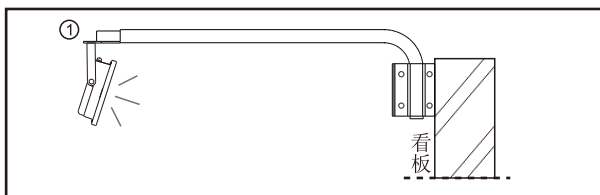

■ 取付例

▲【外部スイッチ機器との併用についてのご注意】

本製品に、タイマー・調光器・人感/明暗センサー等の外部スイッチ機器を接続する場合、機器の種類や仕様によっては、誤作動・ちらつき・短期間での故障が発生する可能性があります。特に、電子式タイマーや調光機能付きスイッチ、一部センサー機器との併用にはご注意ください。これらの機器との併用は動作保証の対象外となります。長期間安定してご使用いただくため、電源への直接接続を推奨いたします。

▲ 安全上の注意

- ご使用前に取扱説明書をよくお読みの上、正しく安全にご使用ください。
- 取扱説明書に書いてある用途以外に使用しないでください。
- 質量に耐える場所に確実に取り付けてください。
- 取付に不備がありますと落下の原因となることがあります。
- 本製品は耐塩仕様ではありません。塩害が発生する可能性のある地域で使用しないでください。
- 早期に錆、腐食などが生じ、器具の落下・感電や漏電の原因となります。
- 湿度の多い場所、振動のある場所、腐食性ガスの発生する場所では使用しないでください。
- 火災・感電・落下・錆の原因となります。
- 器具に過度な力を加えないでください。過剰な力の加わる恐れのある箇所には取り付けしないでください。
- 器具破損の原因となります。
- 風などの影響を受けるところに取り付ける場合は、市販のワイヤーなどで補強してください。
- 風が強いときはご使用しないでください。転倒することがあります。