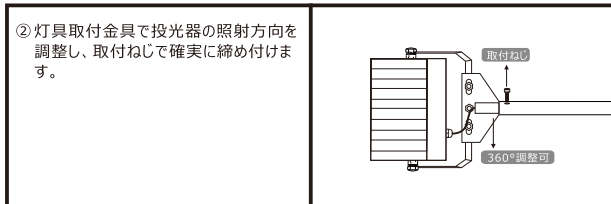

ページ ②

■各部の名所

■ サイズ

全体サイズ

灯具のサイズ・照射角度

壁面取付金具

■ 取扱方法

- 取りつける前にご確認ください。
- ▲ 器具重量、保守点検の際にかかる力に十分耐えるよう、取付面の強度を確保してください。取付部の強度が不十分な場合、器具落下・破損などの原因となります。
- ▲ 壁面取付金具は垂直な面へ取り付けてください。