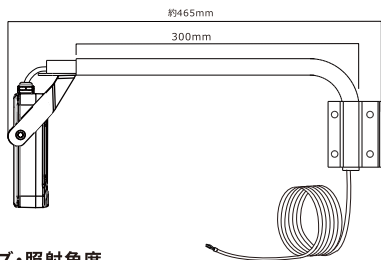

LEDアームライト

(商品番号LD-K8W LD-K8B)

取扱説明書

ページ ①

【ご使用前に必ずお読みください】

- 取扱説明書をよくお読みの上、正しく安全にご使用ください。
- ご使用前に「安全上のご注意」を必ずお読みください。
- この取扱説明書は大切に保管してください。

■仕様データ

品名	一体式LEDアームライト
品番	LD-K8W(白) LD-K8B(黒)
JANコード	4571461863481(白) 4571461863498(黒)
効率	20W
入力電圧	AC85-265V 50/60HZ兼用
明るさ	2100LM
発光色	昼白色5000K
照射角度	120°
防水仕様	IP66(生活防水)
演色性	> RA95
コードの長さ	全長2m(口出線:約1.3m)
重さ	2.6kg(本体のみ)
材質	アルミ+ガラス
ボディカラー	白/黒
セット内容	灯具+アーム*1セット、取扱説明書、保証書

ページ ②

■各部の名所

■ サイズ

全体サイズ

灯具のサイズ・照射角度

壁面取付金具

■ 取扱方法

- 取りつける前にご確認ください。
- ▲ 器具重量、保守点検の際にかかる力に十分耐えるよう、取付面の強度を確保してください。取付部の強度が不十分な場合、器具落下・破損などの原因となります。
- ▲ 壁面取付金具は垂直な面へ取り付けてください。