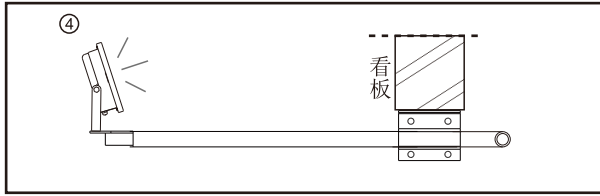

■ 取付例

▲【外部スイッチ機器との併用についてのご注意】

本製品に、タイマー・調光器・人感/明暗センサー等の外部スイッチ機器を接続する場合、機器の種類や仕様によっては、誤作動・ちらつき・短期間での故障が発生する可能性があります。特に、電子式タイマーや調光機能付きスイッチ、一部センサー機器との併用にはご注意ください。これらの機器との併用は動作保証の対象外となります。長期間安定してご使用いただくため、電源への直接接続を推奨いたします。

▲ 安全上の注意

- ご使用前に取扱説明書をよくお読みの上、正しく安全にご使用ください。
- 取扱説明書に書いてある用途以外に使用しないでください。
- 質量に耐える場所に確実に取り付けてください。
- 取付に不備がありますと落下の原因となることがあります。
- 本製品は耐塩仕様ではありません。塩害が発生する可能性のある地域で使用しないでください。
- 早期に錆、腐食などが生じ、器具の落下・感電や漏電の原因となります。
- 湿度の多い場所、振動のある場所、腐食性ガスの発生する場所では使用しないでください。
- 火災・感電・落下・錆の原因となります。
- 器具に過度な力を加えないでください。過剰な力の加わる恐れのある箇所には取り付けしないでください。
- 器具破損の原因となります。
- 風などの影響を受けるところに取り付ける場合は、市販のワイヤーなどで補強してください。
- 風が強いときはご使用しないでください。転倒することがあります。