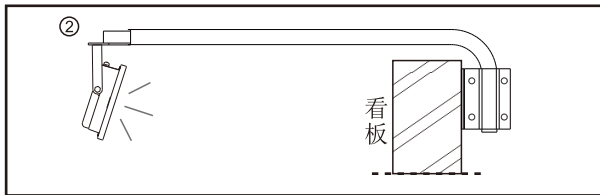

■ 取付例

▲【外部スイッチ機器との併用についてのご注意】

本製品に、タイマー・調光器・人感/明暗センサー等の外部スイッチ機器を接続する場合、機器の種類や仕様によっては、誤作動・ちらつき・短期間での故障が発生する可能性があります。特に、電子式タイマーや調光機能付きスイッチ、一部センサー機器との併用にはご注意ください。これらの機器との併用は動作保証の対象外となります。長期間安定してご使用いただくため、電源への直接接続を推奨いたします。

▲ 安全上の注意

- ご使用前に取扱説明書をよくお読みの上、正しく安全にご使用ください。
- 取扱説明書に書いてある用途以外に使用しないでください。
- 質量に耐える場所に確実に取り付けてください。
- 取付に不備がありますと落下の原因となることがあります。
- 本製品は耐塩仕様ではありません。塩害が発生する可能性のある地域で使用しないでください。
- 早期に錆、腐食などが生じ、器具の落下・感電や漏電の原因となります。
- 湿度の多い場所、振動のある場所、腐食性ガスの発生する場所では使用しないでください。
- 火災・感電・落下・錆の原因となります。
- 器具に過度な力を加えないでください。過剰な力の加わる恐れのある箇所には取り付けしないでください。
- 器具破損の原因となります。
- 風などの影響を受けるところに取り付ける場合は、市販のワイヤーなどで補強してください。
- 風が強いときはご使用しないでください。転倒することがあります。