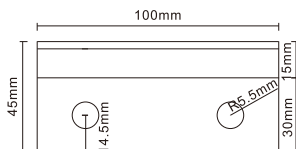

LEDアームライト

(商品番号LD-K8W LD-K8B)

取扱説明書

ページ ①

【ご使用前に必ずお読みください】

- 取扱説明書をよくお読みの上、正しく安全にご使用ください。
- ご使用前に「安全上のご注意」を必ずお読みください。
- この取扱説明書は大切に保管してください。

■仕様データ

品名	一体式LEDアームライト
品番	LD-K8W(白) LD-K8B(黒)
JANコード	4571461863481(白) 4571461863498(黒)
効率	20W
入力電圧	AC85-265V 50/60HZ兼用
明るさ	2100LM
発光色	昼白色5000K
照射角度	120°
防水仕様	IP66(生活防水)
演色性	> RA95
コードの長さ	全長2m(口出線:約1.3m)
重さ	2.6kg(本体のみ)
材質	アルミ+ガラス
ボディカラー	白/黒
セット内容	灯具+アーム*1セット、取扱説明書、保証書

ページ ②

■各部の名所

■ サイズ

全体サイズ

灯具のサイズ・照射角度

壁面取付金具

■ 取扱方法

- 取りつける前にご確認ください。
- ▲ 器具重量、保守点検の際にかかる力に十分耐えるよう、取付面の強度を確保してください。取付部の強度が不十分な場合、器具落下・破損などの原因となります。
- ▲ 壁面取付金具は垂直な面へ取り付けてください。