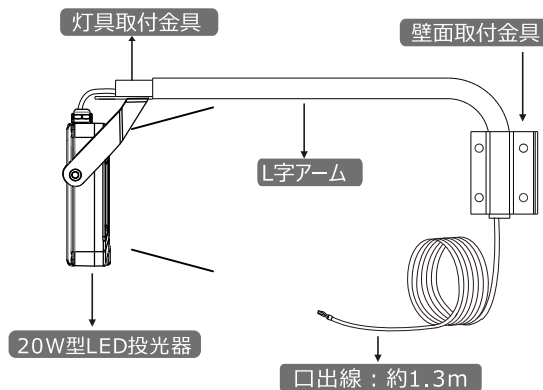

LEDアームライト

(商品番号LD-K8W LD-K8B)

取扱説明書

ページ ①

【ご使用前に必ずお読みください】

- 取扱説明書をよくお読みの上、正しく安全にご使用ください。
- ご使用前に「安全上のご注意」を必ずお読みください。
- この取扱説明書は大切に保管してください。

■仕様データ

品名	一体式LEDアームライト
品番	LD-K8W(白) LD-K8B(黒)
JANコード	4571461863481(白) 4571461863498(黒)
効率	20W
入力電圧	AC85-265V 50/60HZ兼用
明るさ	2100LM
発光色	昼白色5000K
照射角度	120°
防水仕様	IP66(生活防水)
演色性	> RA95
コードの長さ	全長2m(口出線:約1.3m)
重さ	2.6kg(本体のみ)
材質	アルミ+ガラス
ボディカラー	白/黒
セット内容	灯具+アーム*1セット、取扱説明書、保証書

ページ ②

■各部の名所

■ サイズ

全体サイズ

灯具のサイズ・照射角度

壁面取付金具

■ 取扱方法

- 取りつける前にご確認ください。
- ▲ 器具重量、保守点検の際にかかる力に十分耐えるよう、取付面の強度を確保してください。取付部の強度が不十分な場合、器具落下・破損などの原因となります。
- ▲ 壁面取付金具は垂直な面へ取り付けてください。