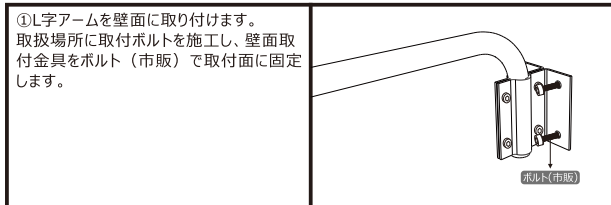

ページ ②

■各部の名所

■ サイズ

全体サイズ

灯具のサイズ・照射角度

壁面取付金具

■ 取扱方法

- 取りつける前にご確認ください。
- ▲ 器具重量、保守点検の際にかかる力に十分耐えるよう、取付面の強度を確保してください。取付部の強度が不十分な場合、器具落下・破損などの原因となります。
- ▲ 壁面取付金具は垂直な面へ取り付けてください。