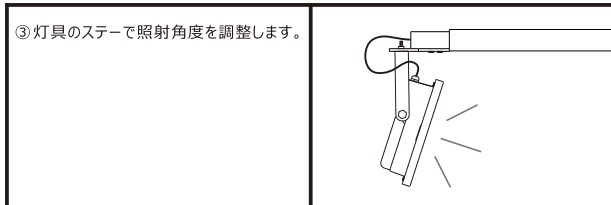

ページ ②

■各部の名所

■ サイズ

全体サイズ

灯具のサイズ・照射角度

壁面取付金具

■ 取扱方法

- 取りつける前にご確認ください。
- ▲ 器具重量、保守点検の際にかかる力に十分耐えるよう、取付面の強度を確保してください。取付部の強度が不十分な場合、器具落下・破損などの原因となります。
- ▲ 壁面取付金具は垂直な面へ取り付けてください。