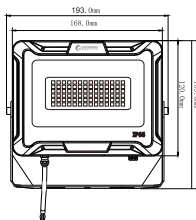

LEDアームライト

(商品番号LD-K8W LD-K8B)

取扱説明書

ページ ①

【ご使用前に必ずお読みください】

- 取扱説明書をよくお読みの上、正しく安全にご使用ください。
- ご使用前に「安全上のご注意」を必ずお読みください。
- この取扱説明書は大切に保管してください。

■仕様データ

品名	一体式LEDアームライト
品番	LD-K8W(白) LD-K8B(黒)
JANコード	4571461863481(白) 4571461863498(黒)
効率	20W
入力電圧	AC85-265V 50/60HZ兼用
明るさ	2100LM
発光色	昼白色5000K
照射角度	120°
防水仕様	IP66(生活防水)
演色性	> RA95
コードの長さ	全長2m(口出線:約1.3m)
重さ	2.6kg(本体のみ)
材質	アルミ+ガラス
ボディカラー	白/黒
セット内容	灯具+アーム*1セット、取扱説明書、保証書

ページ ②

■各部の名所

■ サイズ

全体サイズ

灯具のサイズ・照射角度

壁面取付金具

■ 取扱方法

- 取りつける前にご確認ください。
- ▲ 器具重量、保守点検の際にかかる力に十分耐えるよう、取付面の強度を確保してください。取付部の強度が不十分な場合、器具落下・破損などの原因となります。
- ▲ 壁面取付金具は垂直な面へ取り付けてください。