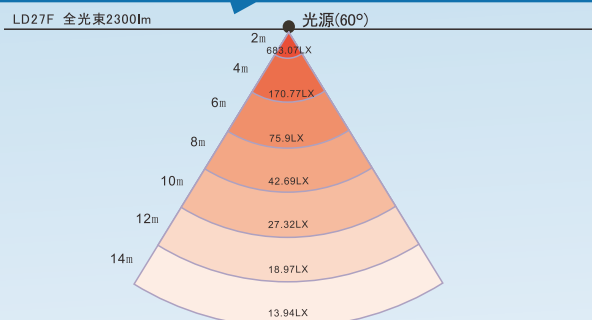

60°中角

照射角度

IP67

生活防水

10-80V対応
家庭用電圧で使用しないで下さい。

基本情報

- 品番：LD27F
- 商品名：LED 作業灯
- 製造元：株式会社 グッド・グッツ
- ブランド：GOODGOODS
- 発売日：平成25年6月
- メーカー希望小売価格：4,600円(税抜)
- 光色：昼光色
- 全光束：2300lm
- 消費電力：27W
- 入力電圧：10-80V
- ロット数/重量：10 / 約6.5kg
- ロットサイズ：W360*H340*D140mm
- JAN (GS1) コード：4571461860213

サイズ & 仕様

照度図面

使用例

注意

警告 10-80V対応
100Vの家庭電圧に繋げないでください。

家庭電源対応不可
注意

仕様	
品番	LD27F
消費電力	27W
入力電圧	10-80V
全光束	2300lm
ランプ効率	85.2lm/W
発光色	昼光色 (6000K)
光源数	LEDチップ×9個
演色性	>Ra80
照射角度	60° (中角)
使用温度	約-20℃~45℃
防水等級	IP67
コードの長さ	約50cm
サイズ	W107*H162*D55mm
パッケージのサイズ	W165*H68*D125mm
重量	0.55kg(本体)
材質	ジュラルミン+アクリル樹脂
セット内容	投光器本体、取付金具、保証書、取扱説明書