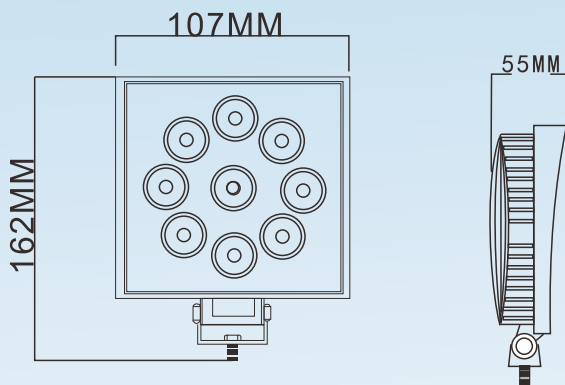

LED作業灯

防水・防塵・ショート防止

【トラック・トレーラー・ボート】などの照明として

【庭・エクステリア】などのインテリア照明として

27W

消費電力

2300lm

全光束

60°中角

照射角度

IP67

生活防水

10-80V対応
家庭用電圧で使用しないで下さい。

基本情報

- 品番：LD27F
- 商品名：LED 作業灯
- 製造元：株式会社 グッド・グッツ
- ブランド：GOODGOODS
- 発売日：平成25年6月
- メーカー希望小売価格：4,600円(税抜)
- 光色：昼光色
- 全光束：2300lm
- 消費電力：27W
- 入力電圧：10-80V
- ロット数/重量：10 / 約6.5kg
- ロットサイズ：W360*H340*D140mm
- JAN (GS1) コード：4571461860213

サイズ & 仕様

照度図面

使用例

注意

警告 10-80V対応
100Vの家庭電圧に繋げないでください。

家庭電源対応不可
注意

仕様	
品番	LD27F
消費電力	27W
入力電圧	10-80V
全光束	2300lm
ランプ効率	85.2lm/W
発光色	昼光色 (6000K)
光源数	LEDチップ×9個
演色性	>Ra80
照射角度	60° (中角)
使用温度	約-20℃~45℃
防水等級	IP67
コードの長さ	約50cm
サイズ	W107*H162*D55mm
パッケージのサイズ	W165*H68*D125mm
重量	0.55kg(本体)
材質	ジュラルミン+アクリル樹脂
セット内容	投光器本体、取付金具、保証書、取扱説明書