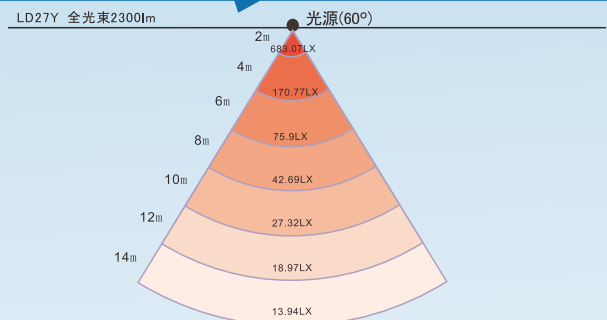

60°中角

照射角度

IP67

生活防水

10-80V対応
家庭用電圧で使用しないで下さい。

基本情報

- 品番：LD27Y
- 商品名：LED 作業灯
- 製造元：株式会社 グッド・グッズ
- ブランド：GOODGOODS
- 発売日：平成25年6月
- メーカー希望小売価格：4,600円(税抜)
- 光色：昼光色
- 全光束：2300lm
- 消費電力：27W
- 入力電圧：10-80V
- ロット数/重量：10 / 約6.5kg
- ロットサイズ：W450*H330*D160 mm
- JAN (GS1) コード：4571461860220

サイズ & 仕様

照度図面

使用例

注意

警告 10-80V対応
100Vの家庭電圧に繋げないでください。

家庭電源対応不可
注意

■仕様	
品番	LD27Y
消費電力	27W
入力電圧	10-80V
全光束	2300lm
ランプ効率	85.2lm/W
発光色	昼光色 (6000K)
光源数	LEDチップ×9個
演色性	>Ra80
照射角度	60° (中角)
使用温度	約-20℃~45℃
防水等級	IP67
コード全長	約50cm
サイズ	W112*H162*D55mm
重量	0.55kg(本体)
材質	ジュラルミン+アクリル樹脂
セット内容	投光器本体、取付金具、保証書、取扱説明書