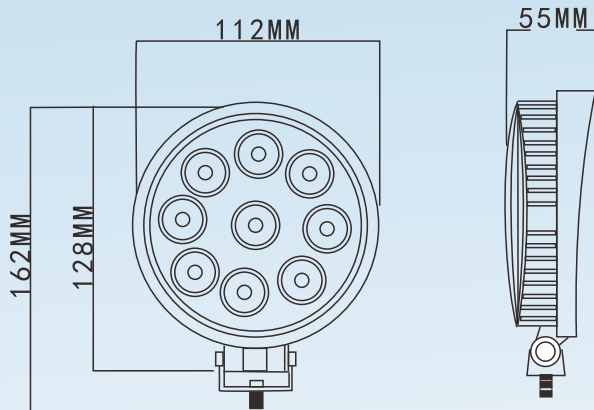

LED作業灯

防水・防塵・ショート防止

【トラック・トレーラー・ボート】などの照明として

【庭・エクステリア】などのインテリア照明として

27W

消費電力

2300lm

全光束

60°中角

照射角度

IP67

生活防水

10-80V対応
家庭用電圧で使用しないで下さい。

基本情報

- 品番：LD27Y
- 商品名：LED 作業灯
- 製造元：株式会社 グッド・グッズ
- ブランド：GOODGOODS
- 発売日：平成25年6月
- メーカー希望小売価格：4,600円(税抜)
- 光色：昼光色
- 全光束：2300lm
- 消費電力：27W
- 入力電圧：10-80V
- ロット数/重量：10 / 約6.5kg
- ロットサイズ：W450*H330*D160 mm
- JAN (GS1) コード：4571461860220

サイズ & 仕様

照度図面

使用例

注意

警告 10-80V対応
100Vの家庭電圧に繋げないでください。

家庭電源対応不可
注意

■仕様	
品番	LD27Y
消費電力	27W
入力電圧	10-80V
全光束	2300lm
ランプ効率	85.2lm/W
発光色	昼光色 (6000K)
光源数	LEDチップ×9個
演色性	>Ra80
照射角度	60° (中角)
使用温度	約-20℃~45℃
防水等級	IP67
コード全長	約50cm
サイズ	W112*H162*D55mm
重量	0.55kg(本体)
材質	ジュラルミン+アクリル樹脂
セット内容	投光器本体、取付金具、保証書、取扱説明書