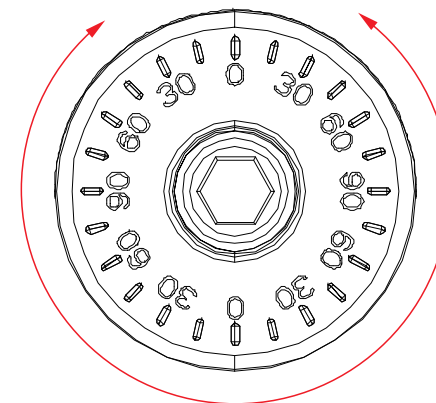

# LED超薄型投光器

**LDJ-480X**

寸法図

記号	名称			型式		
図名			図番	尺度	用紙	A4
設計	製図	承認	  LED照明の開発・製造・販売 ☎ 072-447-8536 ☎ 072-447-8537 www.goodgoods.co.jp www.goodtoku.com			

# LED超薄型投光器

**LDJ-480X** ステア調節角度約330

## ステア調整時の注意点

六角穴付きボルトを緩めて希望の角度に調整しその後、しっかりと六角穴付きボルトを締めて固定してください。

※六角穴のサイズは、8mmです

記号	名称			型式		
図名		図番		尺度	用紙	A4
設計		製図		承認		
			 <small>株式会社 グッド・グッズ</small>  <small>昭暉照明</small> <b>LED照明の開発・製造・販売</b> ☎ 072-447-8536 📠 072-447-8537 www.goodgoods.co.jp www.goodtoku.com			

# LED超薄型投光器

**LDJ-480X**

照射角度30°

距離	中心照度
2m	84075.08LUX
5m	13452.01LUX
10m	3363LUX
20m	840.75LUX

記号	名称			型式		
図名		図番		尺度	用紙	A4
設計		製図		承認	  LED照明の開発・製造・販売 ☎ 072-447-8536 ☎ 072-447-8537 www.goodgoods.co.jp www.goodtoku.com	