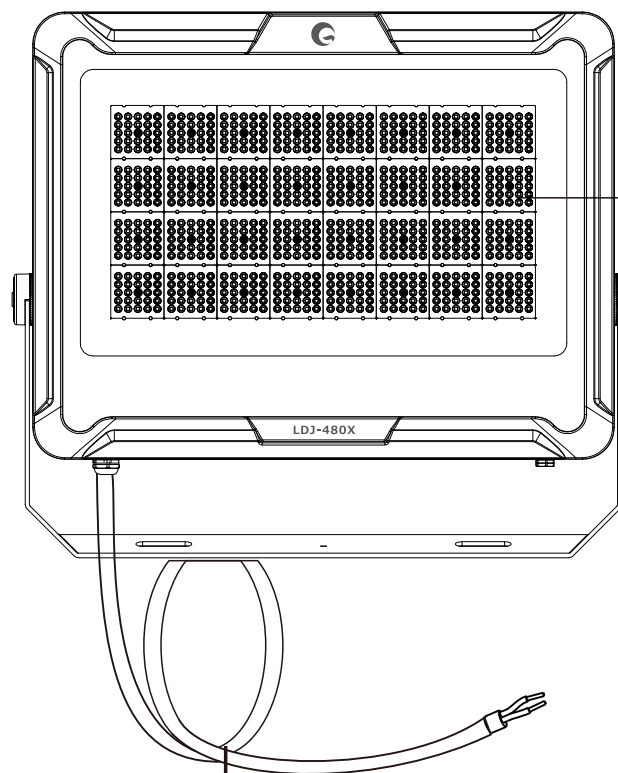

# LED超薄型投光器

**LDJ-480X** IP66

72000lm

LEDチップ\*768

ブラケット調節ネジ

コードの長さ:約1m

記号	名称			型式	
図名		図番	尺度	用紙	A4
設計	製図	承認	  LED照明の開発・製造・販売 ☎ 072-447-8536 ☎ 072-447-8537 www.goodgoods.co.jp www.goodtoku.com		

# LED超薄型投光器

**LDJ-480X**

寸法図

記号	名称			型式		
図名			図番	尺度	用紙	A4
設計	製図	承認	  LED照明の開発・製造・販売 ☎ 072-447-8536 ☎ 072-447-8537 www.goodgoods.co.jp www.goodtoku.com			

# LED超薄型投光器

**LDJ-480X** ステア調節角度約330

# LED超薄型投光器

**LDJ-480X**

照射角度30°

距離	中心照度
2m	84075.08LUX
5m	13452.01LUX
10m	3363LUX
20m	840.75LUX

記号	名称			型式		
図名		図番		尺度	用紙	A4
設計		製図		承認	  LED照明の開発・製造・販売 ☎ 072-447-8536 ☎ 072-447-8537 www.goodgoods.co.jp www.goodtoku.com	