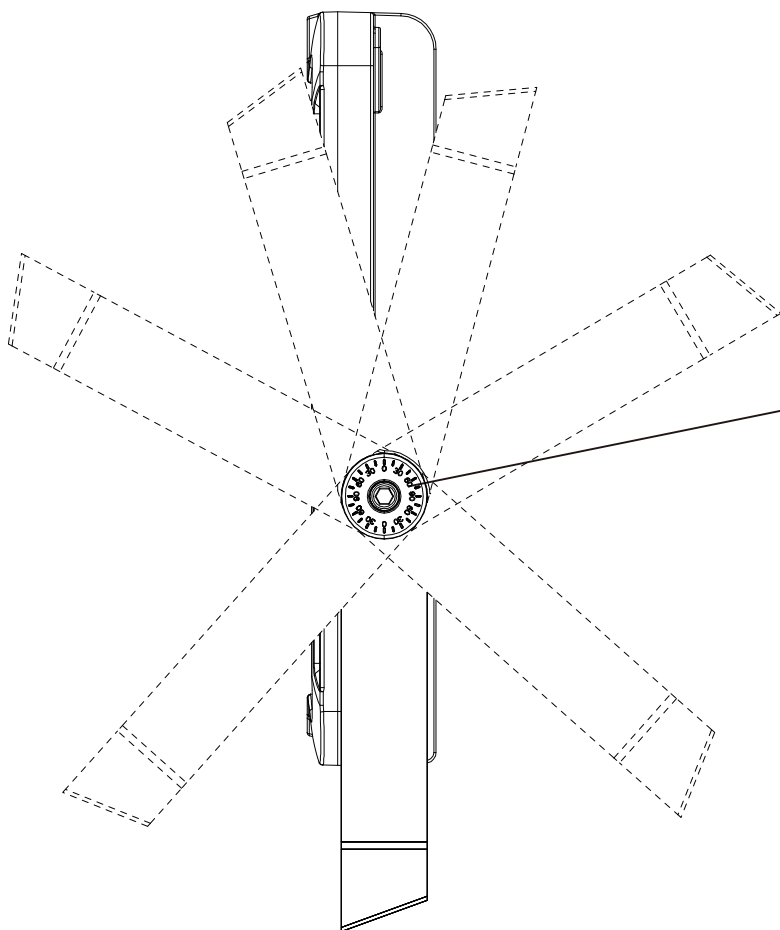

# LED超薄型投光器

**LDJ-480X**

寸法図

記号	名称			型式		
図名			図番	尺度	用紙	A4
設計	製図	承認	  LED照明の開発・製造・販売 ☎ 072-447-8536 ☎ 072-447-8537 www.goodgoods.co.jp www.goodtoku.com			

# LED超薄型投光器

**LDJ-480X** ステア調節角度約330

## ステア調整時の注意点

六角穴付きボルトを緩めて希望の角度に調整しその後、しっかりと六角穴付きボルトを締めて固定してください。

※六角穴のサイズは、8mmです

記号	名称			型式		
図名		図番		尺度	用紙	A4
設計		製図		承認		
			 <small>株式会社 グッド・グッズ</small>  <small>昭暉照明</small> <b>LED照明の開発・製造・販売</b> ☎ 072-447-8536 📠 072-447-8537 www.goodgoods.co.jp www.goodtoku.com			

# LED超薄型投光器

**LDJ-480X**

照射角度30°

距離	中心照度
2m	84075.08LUX
5m	13452.01LUX
10m	3363LUX
20m	840.75LUX

記号	名称			型式		
図名		図番		尺度	用紙	A4
設計		製図		承認	  LED照明の開発・製造・販売 ☎ 072-447-8536 ☎ 072-447-8537 www.goodgoods.co.jp www.goodtoku.com	