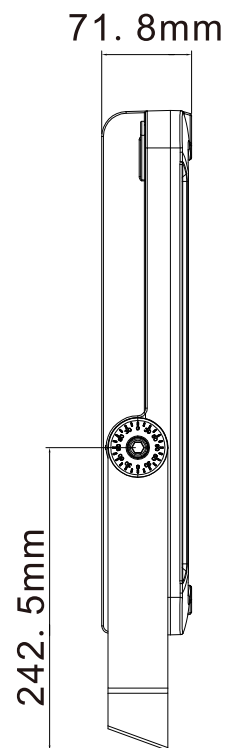

# LED超薄型投光器

**LDJ-480X** IP66

72000lm

LEDチップ\*768

ブラケット調節ネジ

コードの長さ:約1m

記号	名称			型式	
図名		図番	尺度	用紙	A4
設計	製図	承認	  LED照明の開発・製造・販売 ☎ 072-447-8536 ☎ 072-447-8537 www.goodgoods.co.jp www.goodtoku.com		

# LED超薄型投光器

**LDJ-480X**

寸法図

記号	名称			型式		
図名			図番	尺度	用紙	A4
設計	製図	承認	  LED照明の開発・製造・販売 ☎ 072-447-8536 ☎ 072-447-8537 www.goodgoods.co.jp www.goodtoku.com			

## ステア調整時の注意点

六角穴付きボルトを緩めて希望の角度に調整しその後、しっかりと六角穴付きボルトを締めて固定してください。

※六角穴のサイズは、8mmです

記号	名称			型式		
図名		図番		尺度	用紙	A4
設計		製図		承認		
			 <small>株式会社 グッド・グッズ</small>  <small>昭暉照明</small> <b>LED照明の開発・製造・販売</b> ☎ 072-447-8536 📠 072-447-8537 www.goodgoods.co.jp www.goodtoku.com			

# LED超薄型投光器

**LDJ-480X**

照射角度30°

距離	中心照度
2m	84075.08LUX
5m	13452.01LUX
10m	3363LUX
20m	840.75LUX

記号	名称			型式		
図名		図番		尺度	用紙	A4
設計		製図		承認	  LED照明の開発・製造・販売 ☎ 072-447-8536 ☎ 072-447-8537 www.goodgoods.co.jp www.goodtoku.com	