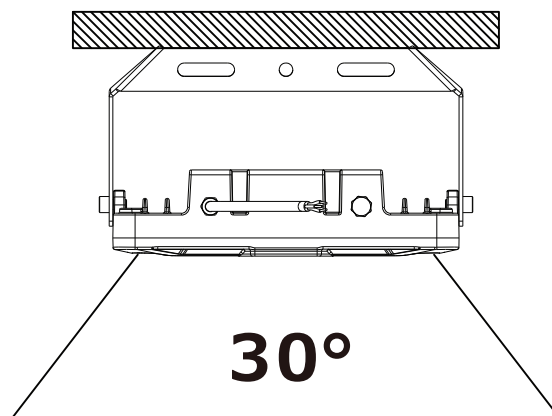

LED超薄型投光器

LDJ-480X

使用例

壁に取り付ける

天井に取り付ける

基盤に取り付ける

記号	名称			型式		
図名		図番		尺度	用紙	A4
設計	製図		承認	 LED照明の開発・製造・販売 ☎ 072-447-8536 ☎ 072-447-8537 www.goodgoods.co.jp www.goodtoku.com