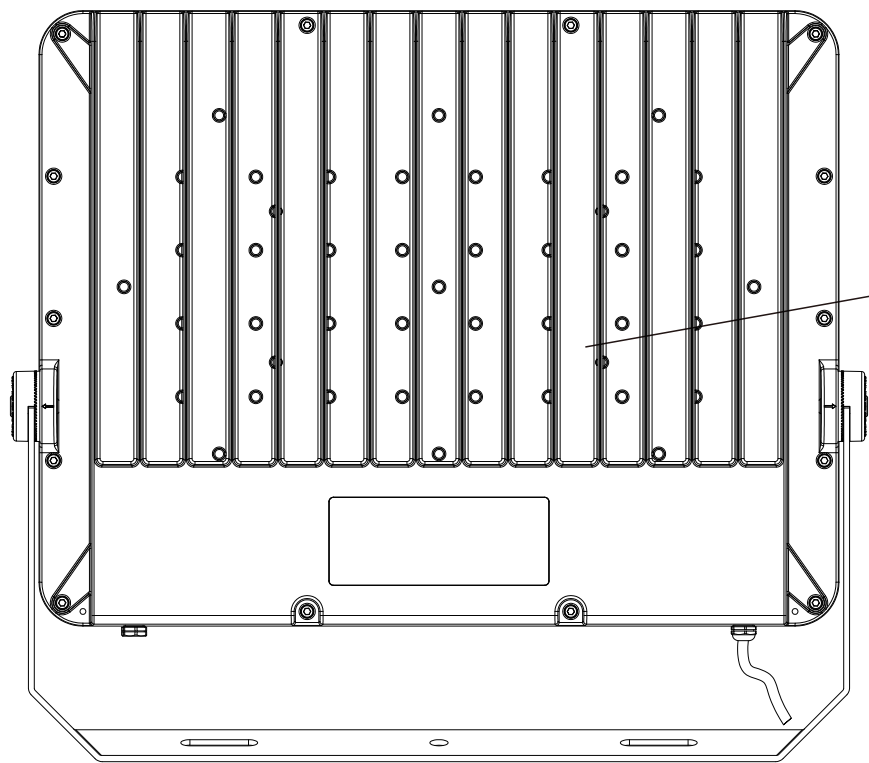

LED超薄型投光器

LDJ-480X

放熱性に優れた櫛型デザイン
と対流デザインを採用。
放熱面積の増加で劣化しにくく、長寿命を実現

記号	名称			型式	
図名		図番	尺度	用紙	A4
設計	製図	承認	GOODGOODS 昭曜照明 SYOKI LED照明の開発・製造・販売 ☎ 072-447-8536 ㊟ 072-447-8537 www.goodgoods.co.jp www.goodtoku.com