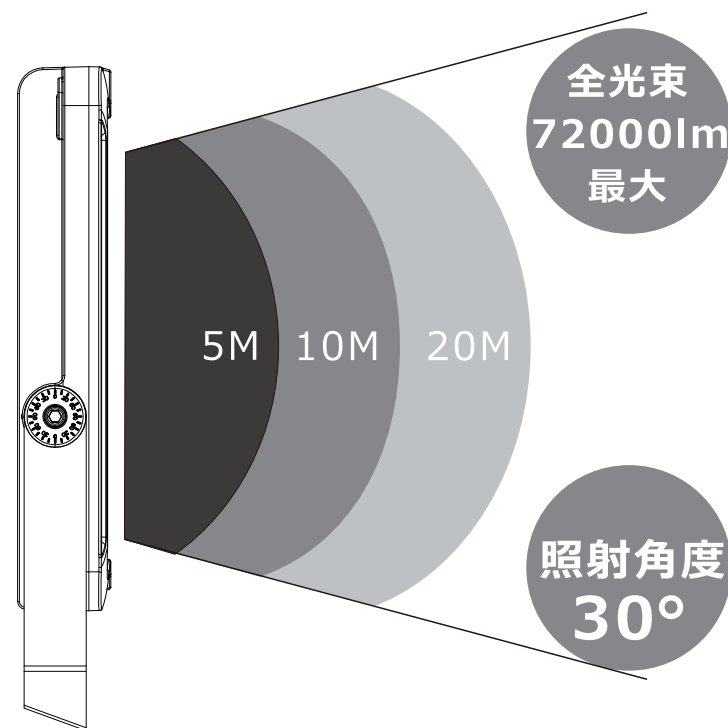

## LDJ-480X

放熱性に優れた櫛型デザイン  
と対流デザインを採用。  
放熱面積の増加で劣化しにくく、長寿命を実現

記号	名称			型式	
図名		図番	尺度	用紙	A4
設計	製図	承認	GOODGOODS 昭曜照明 SYOKI LED照明の開発・製造・販売 ☎ 072-447-8536 ㊟ 072-447-8537 www.goodgoods.co.jp www.goodtoku.com		

# LED超薄型投光器

**LDJ-480X**

照射角度30°

距離	中心照度
2m	84075.08LUX
5m	13452.01LUX
10m	3363LUX
20m	840.75LUX

記号	名称			型式		
図名		図番		尺度	用紙	A4
設計		製図		承認	  LED照明の開発・製造・販売 ☎ 072-447-8536 ☎ 072-447-8537 www.goodgoods.co.jp www.goodtoku.com	