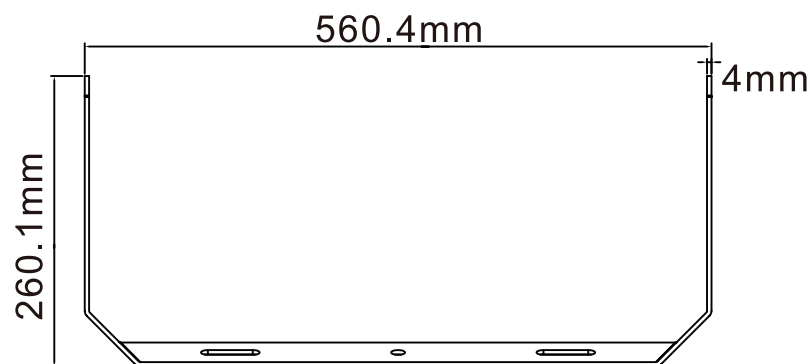

# LED超薄型投光器

**LDJ-480X** IP66

72000lm

LEDチップ\*768

ブラケット調節ネジ

コードの長さ:約1m

記号	名称			型式	
図名		図番	尺度	用紙	A4
設計	製図	承認	  LED照明の開発・製造・販売 ☎ 072-447-8536 ☎ 072-447-8537 www.goodgoods.co.jp www.goodtoku.com		

# LED超薄型投光器

**LDJ-480X**

寸法図

記号	名称			型式		
図名			図番	尺度	用紙	A4
設計	製図	承認	  LED照明の開発・製造・販売 ☎ 072-447-8536 ☎ 072-447-8537 www.goodgoods.co.jp www.goodtoku.com			

# LED超薄型投光器

**LDJ-480X**

照射角度30°

距離	中心照度
2m	84075.08LUX
5m	13452.01LUX
10m	3363LUX
20m	840.75LUX

記号	名称			型式		
図名		図番		尺度	用紙	A4
設計		製図		承認	  LED照明の開発・製造・販売 ☎ 072-447-8536 ☎ 072-447-8537 www.goodgoods.co.jp www.goodtoku.com	