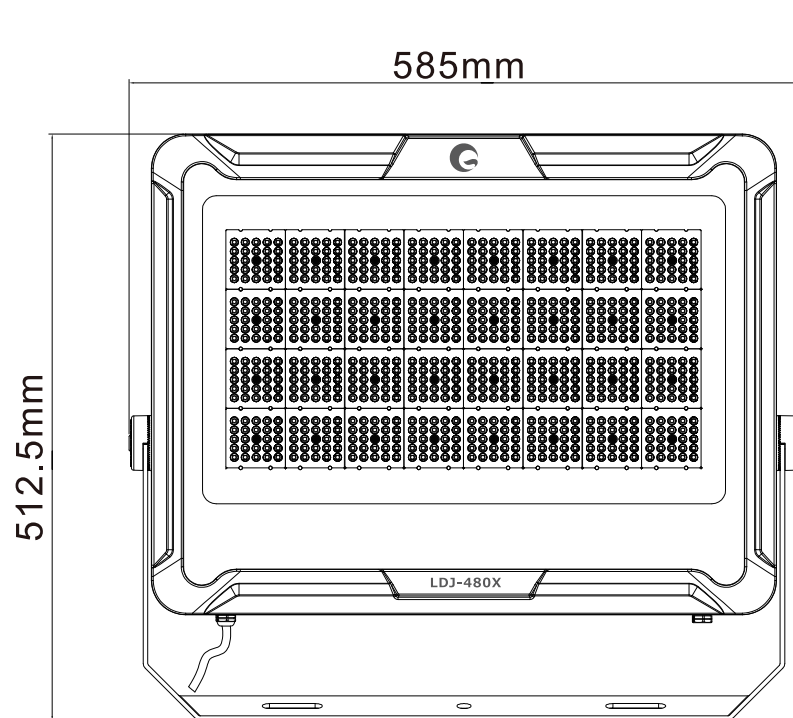

LED超薄型投光器

LDJ-480X

寸法図

記号	名称			型式		
図名			図番	尺度	用紙	A4
設計	製図	承認	 LED照明の開発・製造・販売 ☎ 072-447-8536 ☎ 072-447-8537 www.goodgoods.co.jp www.goodtoku.com