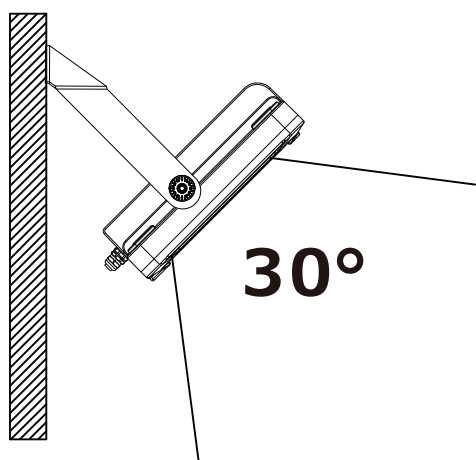

LED超薄型投光器

LDJ-480X

使用例

壁に取り付ける