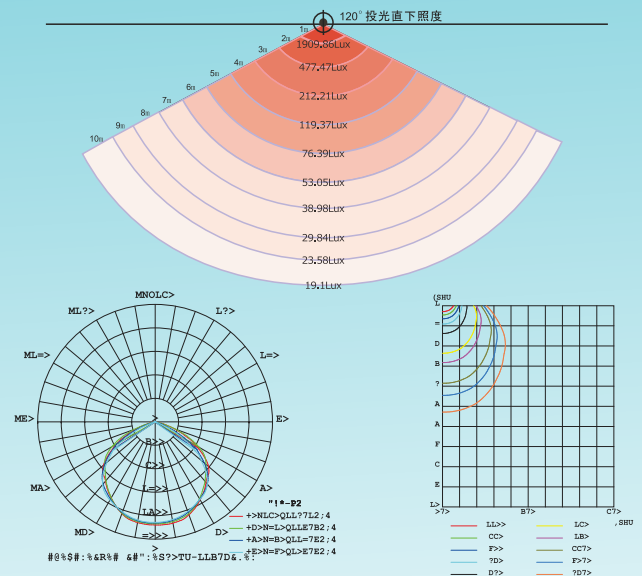

照度 & 配光曲線図面

使用例