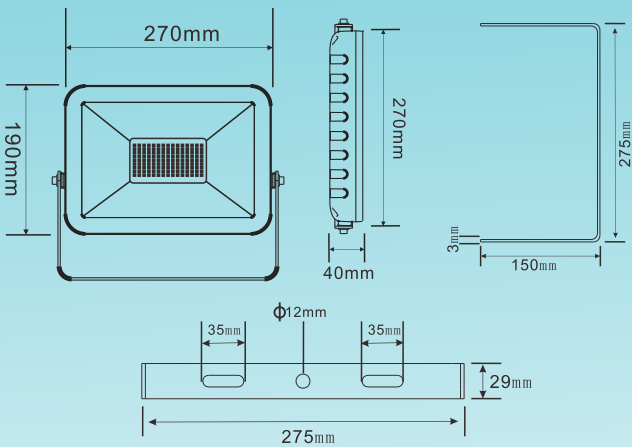

120°広角

照射角度

IP65

生活防水

グリーン購入法
適合商品

95%以上の透光率を誇る強化ガラスを採用!!
耐圧防爆性能に優れ硬度も高く傷つきにくい!
更に、万が一の時も飛散しにくい!

基本情報

- 品番: LDT-5F
- 商品名: LED 投光器
- 製造元: 株式会社 グッド・グッズ
- ブランド: GOODGOODS
- 発売日: 平成28年6月
- メーカー希望小売価格: 10,200円(税抜)
- 光色: 昼光色
- 全光束: 6000lm
- 消費電力: 50W
- 入力電圧: AC85V~265V
- ロット数/重量: 5 / 約10.8kg
- ロットサイズ: W310*H255*D275 mm
- JANコード: 4571461861111

サイズ & 仕様

仕様

品番	LDT-5E
消費電力	50W
入力電圧	AC85V~265V
周波数	50/60Hz兼用
全光束	6000lm(光源の値に準ずる)
ランプ効率	120lm/W
発光色	昼光色 (6000K)
光源数	LEDチップ×100個
演色性	>Ra80
照射角度	120° (広角)
ステア調整角度	360°
使用温度	約-20℃~45℃
防水等級	IP65 (生活防水)
コード全長約	2m(アース線あり)
本体のサイズ	約W270*H190*D40 mm
パッケージのサイズ	W305*H265*D50 mm
重量	約1.9kg(本体)
材質	アルミニウム合金 + 強化ガラス
セット内容	投光器本体、プラグ (別途付属)、保証書、取扱説明書