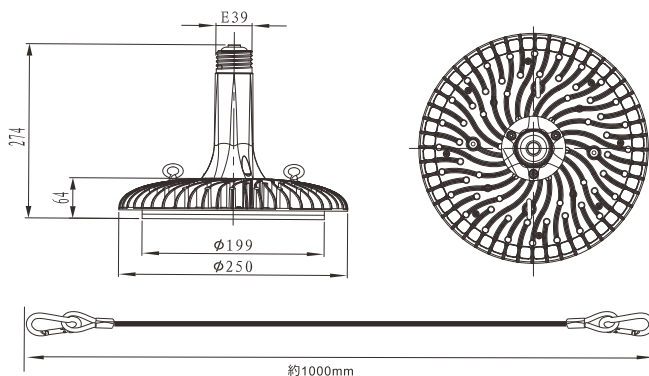

■寸法

■配線図

旧式の安定器(バラスト)がある場合は必ず取り外してください。
LED投光器には、付属の専用電源ユニットをご使用ください。