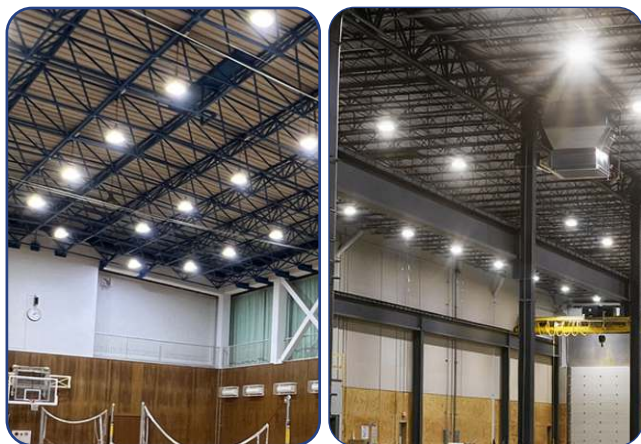

LED LIGHTING FOR HIGH CEILINGS
100W 高天井用LED照明

AC100-277V 50/60HZ 全光束 17000lm 5000K(昼白色)

IP65防水・防塵
水銀灯400W相当

■基本情報

- 品番: LG-E39A
- 製造元: 株式会社グッド・グッズ
- ブランド: GOODGOODS
- 発売日: 令和8年1月
- メーカー希望小売価格: 44,350円(税抜)
- JAN (GS1) コード: 4571461864280

グリーン購入法
適合商品

■仕様

品番	LG-E39A
消費電力	100W±5W
水銀灯比較	400W相当
周波数	50/60Hz
入力電圧(電源)	AC100V~227V
全光束	17000 lm
発光効率	170 lm/W
発光色	5000K(昼白色)
照射角度	90°
作業温度	-40℃~50℃
演色性	Ra70
防水等級	IP65
サイズ	W250*H274*D250 mm
化粧箱のサイズ	W292*H322*D292 mm
質量	1.5kg±0.3 kg (電源抜き)
灯体材質	鉄、アルミ合金ダイカスト
セット内容	投光器本体、保証書、取扱説明書、落下防止ワイヤー*2本、専用電源*1個

■使用例