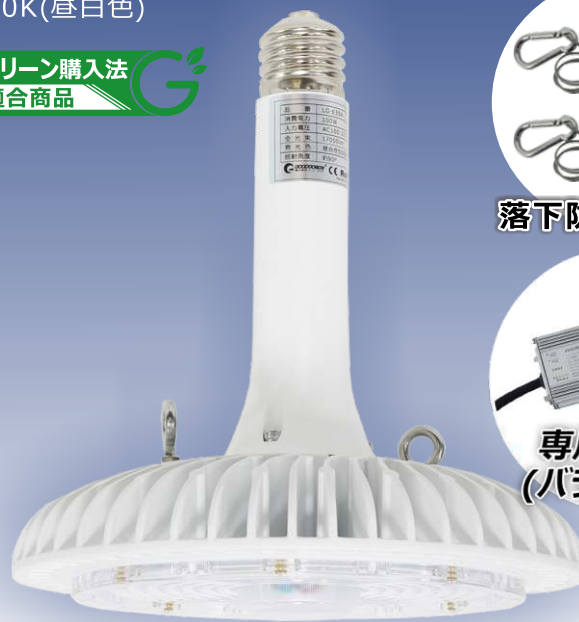

LED LIGHTING FOR HIGH CEILINGS
100W 高天井用LED照明

AC100-277V 50/60HZ 全光束 17000lm 5000K(昼白色)

IP65防水・防塵
水銀灯400W相当

■基本情報

- 品番: LG-E39A
- 製造元: 株式会社グッド・グッズ
- ブランド: GOODGOODS
- 発売日: 令和8年1月
- メーカー希望小売価格: 44,350円(税抜)
- JAN (GS1) コード: 4571461864280

グリーン購入法
適合商品

■仕様

品番	LG-E39A
消費電力	100W±5W
水銀灯比較	400W相当
周波数	50/60Hz
入力電圧(電源)	AC100V~227V
全光束	17000 lm
発光効率	170 lm/W
発光色	5000K(昼白色)
照射角度	90°
作業温度	-40℃~50℃
演色性	Ra70
防水等級	IP65
サイズ	W250*H274*D250 mm
化粧箱のサイズ	W292*H322*D292 mm
質量	1.5kg±0.3 kg (電源抜き)
灯体材質	鉄、アルミ合金ダイカスト
セット内容	投光器本体、保証書、取扱説明書、落下防止ワイヤー*2本、専用電源*1個

■使用例