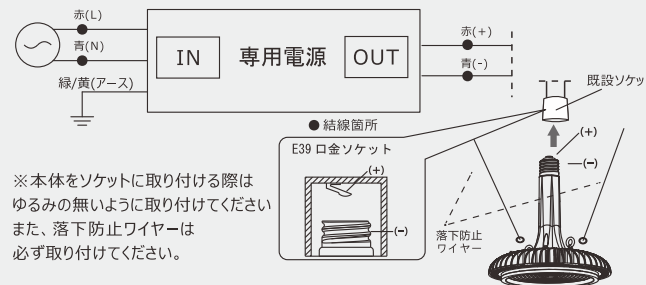

- 品番: LG-E39A
- 製造元: 株式会社グッド・グッズ
- ブランド: GOODGOODS
- 発売日: 令和8年1月
- メーカー希望小売価格: 44,350円(税抜)
- JAN (GS1) コード: 4571461864280

グリーン購入法
適合商品

■仕様

品番	LG-E39A
消費電力	100W±5W
水銀灯比較	400W相当
周波数	50/60Hz
入力電圧(電源)	AC100V~227V
全光束	17000 lm
発光効率	170 lm/W
発光色	5000K(昼白色)
照射角度	90°
作業温度	-40℃~50℃
演色性	Ra70
防水等級	IP65
サイズ	W250*H274*D250 mm
化粧箱のサイズ	W292*H322*D292 mm
質量	1.5kg±0.3 kg (電源抜き)
灯体材質	鉄、アルミ合金ダイカスト
セット内容	投光器本体、保証書、取扱説明書、落下防止ワイヤー*2本、専用電源*1個

■使用例

■寸法

■配線図

旧式の安定器(バラスト)がある場合は必ず取り外してください。
LED投光器には、付属の専用電源ユニットをご使用ください。

※本体をソケットに取り付ける際はゆるみの無いように取り付けてください
また、落下防止ワイヤーは必ず取り付けてください。

注意 付属の専用点灯装置を使用するE39口金ソケットは付属していません

※製品改良のため、仕様などを予告なく変更することがあります