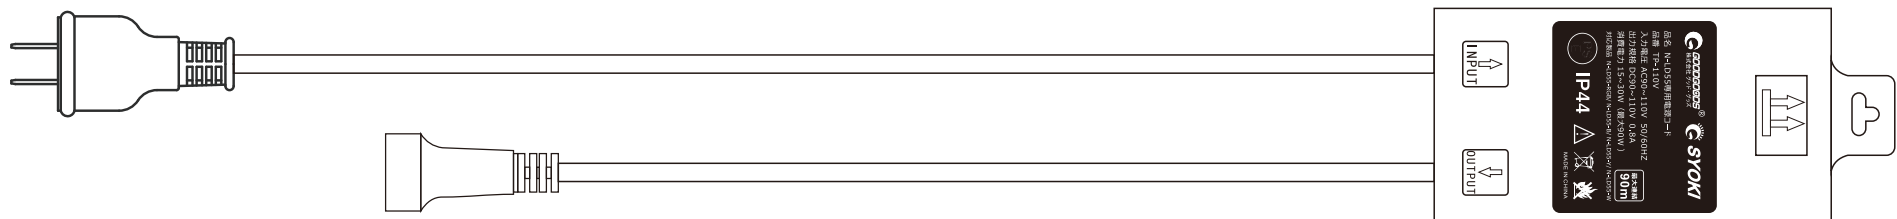

品名 N-LD55専用電源コード
品番 TP-110V
入力電圧 AC90~110V 50/60HZ
出力規格 DC90~110V 0.8A
消費電力 15~30W (最大90W)

最大連結
90m

対応製品 N-LD55-RGB/ N-LD55-B/ N-LD55-Y/ N-LD55-W

IP44

MADE IN CHINA

品名	イルミネーション	品番	N-LD55-Y N-LD55-W N-LD55-B N-LD55-RGB

LED照明の開発・製造・販売
株式会社 グッド・グッズ

〒597-0081 大阪府貝塚市麻生中1010-8

☎ 072-447-8536 📠 072-447-8537