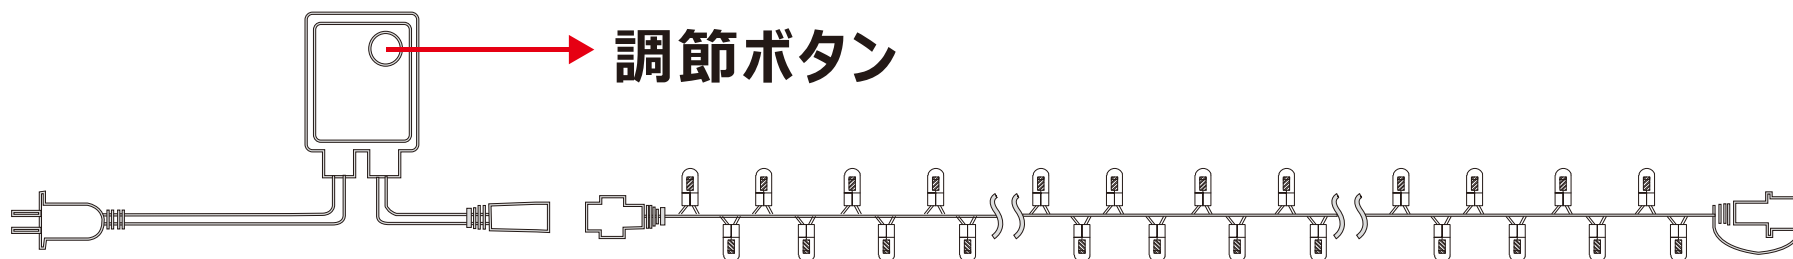

点灯方法

コンセントにさす → 点灯開始※1 → パターン変更 → パターン変更 → パターン変更 …… 最初のパターンへ

↓
長押し

↓
長押し

↓
長押し

↓
長押し

消灯

スイッチを1回押すことで点灯開始。

その後1回押すごとに点灯パターン変化。

スイッチを1回押すことで点灯開始。長押しすることで電源OFF

※1メモリー機能がある為、前回点灯した最終パターンで点灯する

点灯パターン（全8種）

- 全電球点灯
- コンビネーション点灯
- 点滅（徐々に早く・徐々に遅く）
- 激しい点滅（ランダムな速さ）
- ゆっくり点灯・ゆっくり消灯
- 電球が交互にゆっくり点灯
- さらにゆっくり点灯・ゆっくり消灯
- 全点灯パターンを繰り返す

品名	イルミネーション	品番	N-LD55-Y N-LD55-W N-LD55-B N-LD55-RGB

GOODGOODS LED照明の開発・製造・販売
株式会社 グッド・グッズ
www.goodgoods.co.jp www.goodtoku.com
E-mail home@goodgoods.co.jp

〒597-0081 大阪府貝塚市麻生中1010-8

☎ 072-447-8536 📠 072-447-8537