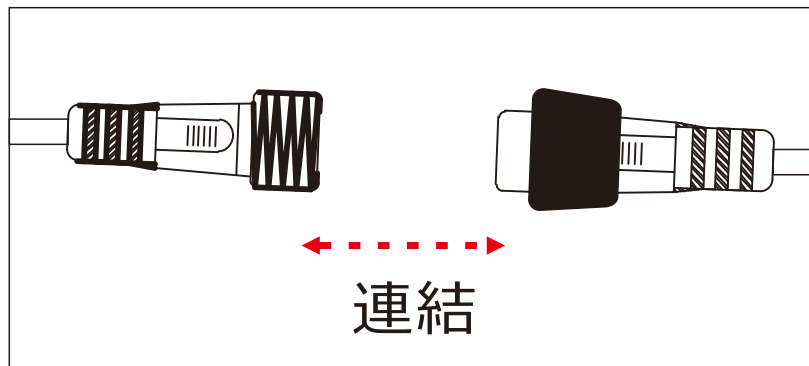

家庭電源対応
100V

品名	イルミネーション	品番	N-LD55-Y N-LD55-W N-LD55-B N-LD55-RGB

GOODGOODS® LED照明の開発・製造・販売
株式会社 グッド・グッド www.goodgoods.co.jp www.goodtoku.com
E-mail home@goodgoods.co.jp

〒597-0081 大阪府貝塚市麻生中1010-8

☎ 072-447-8536 📠 072-447-8537