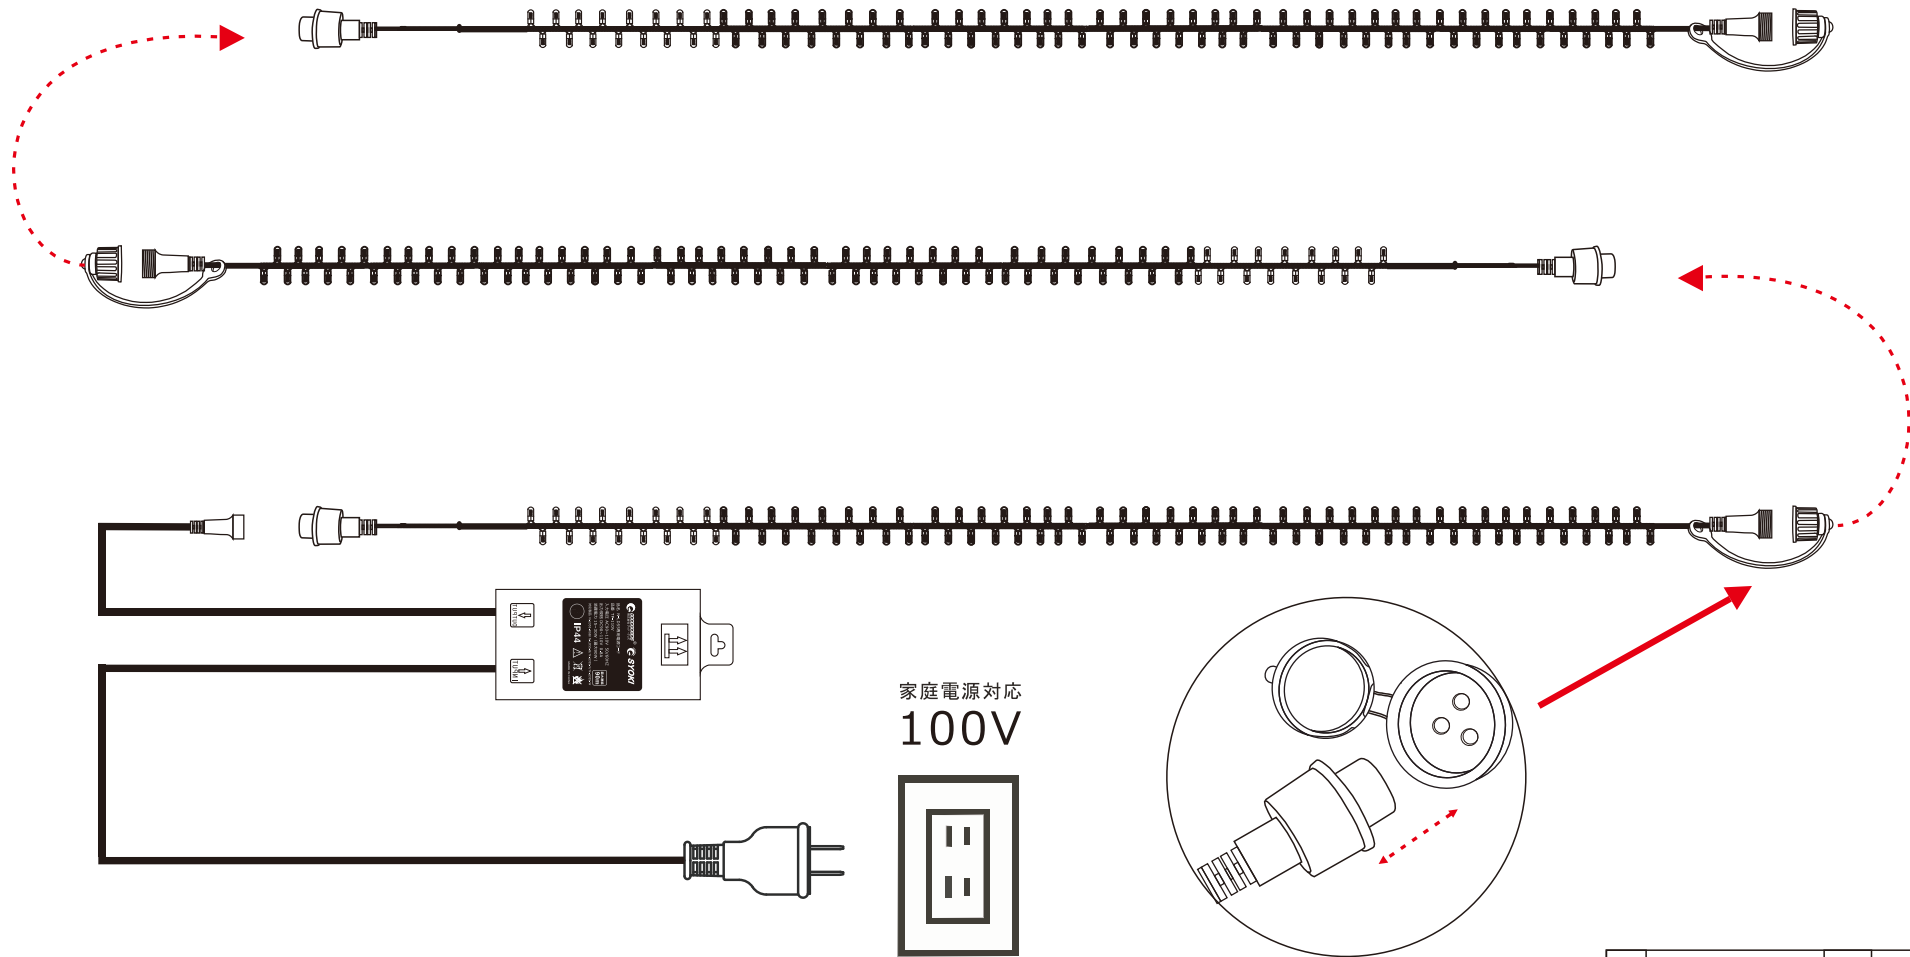

3セット接続できる

家庭電源対応
100V

品名	イルミネーション	品番	N-LD55-Y N-LD55-W N-LD55-B N-LD55-RGB

GOODGOODS LED照明の開発・製造・販売
株式会社 グッド・グッス
www.goodgoods.co.jp www.goodtoku.com
E-mail home@goodgoods.co.jp

〒597-0081 大阪府貝塚市麻生中1010-8

☎ 072-447-8536 📠 072-447-8537