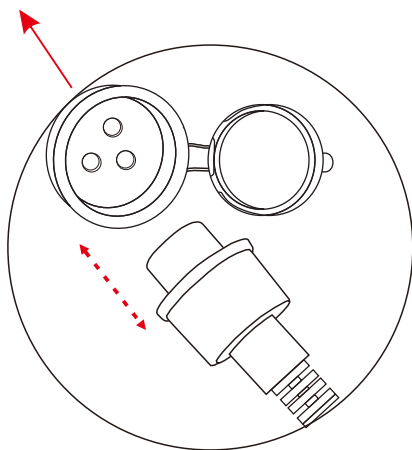

家庭電源対応
100V

品名	イルミネーション	品番	N-LD55-Y N-LD55-W N-LD55-B N-LD55-RGB

GOODGOODS® LED照明の開発・製造・販売
株式会社 グッド・グッド www.goodgoods.co.jp www.goodtoku.com
E-mail home@goodgoods.co.jp

〒597-0081 大阪府貝塚市麻生中1010-8

☎ 072-447-8536 📠 072-447-8537