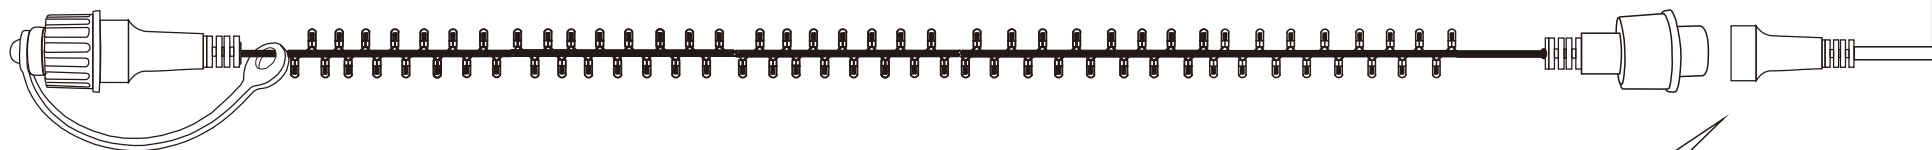

家庭電源対応
100V

品名	イルミネーション	品番	N-LD55-Y N-LD55-W N-LD55-B N-LD55-RGB

GOODGOODS® LED照明の開発・製造・販売
株式会社 グッド・グッド www.goodgoods.co.jp www.goodtoku.com
E-mail home@goodgoods.co.jp

〒597-0081 大阪府貝塚市麻生中1010-8

☎ 072-447-8536 📠 072-447-8537