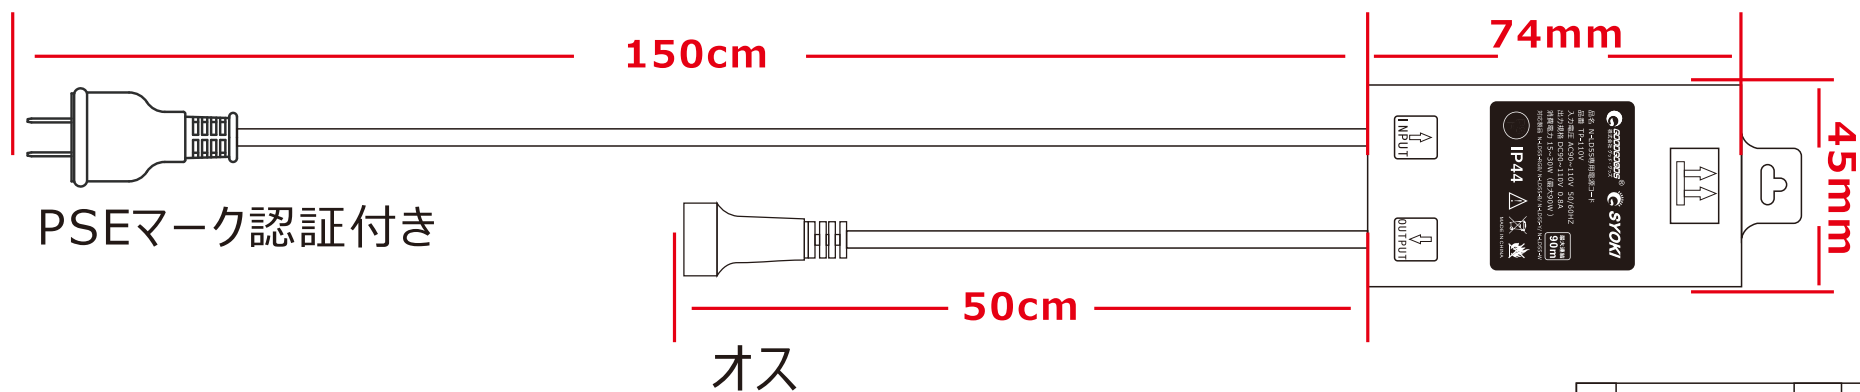

30m 500球

複数連結可 防水・防滴型

複数連結コネクター
防水設計

品名	イルミネーション	品番	N-LD55-Y N-LD55-W N-LD55-B N-LD55-RGB
----	----------	----	--

GOODGOODS LED照明の開発・製造・販売
株式会社 グッド・グッス www.goodgoods.co.jp www.goodtoku.com
E-mail home@goodgoods.co.jp

〒597-0081 大阪府貝塚市麻生中1010-8

☎ 072-447-8536 📠 072-447-8537

品名 N-LD55専用電源コード
 品番 TP-110V
 入力電圧 AC90~110V 50/60HZ
 出力規格 DC90~110V 0.8A
 消費電力 15~30W (最大90W)

最大連結
90m

対応製品 N-LD55-RGB/ N-LD55-B/ N-LD55-Y/ N-LD55-W