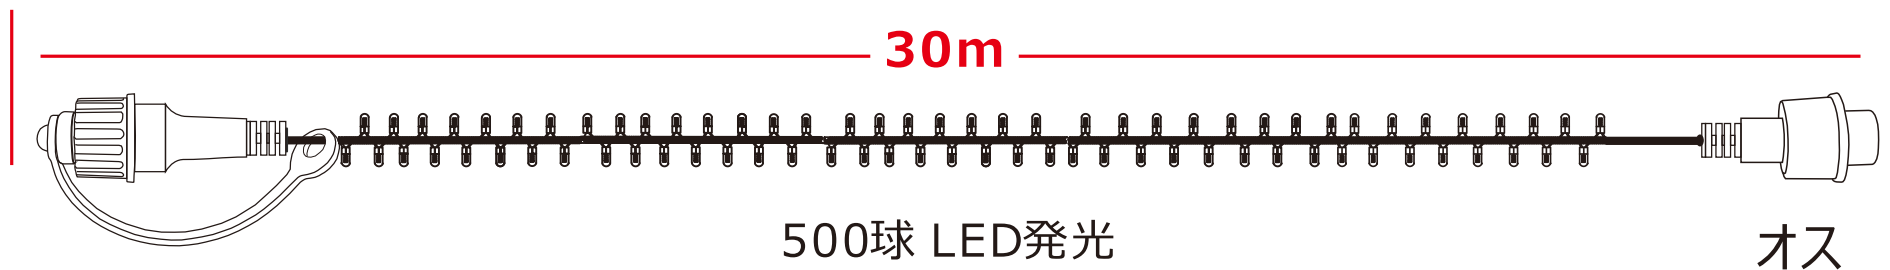

30m 500球

複数連結可 防水・防滴型

複数連結コネクター
防水設計

品名	イルミネーション	品番	N-LD55-Y N-LD55-W N-LD55-B N-LD55-RGB
----	----------	----	--

GOODGOODS LED照明の開発・製造・販売
株式会社 グッド・グッス www.goodgoods.co.jp www.goodtoku.com
E-mail home@goodgoods.co.jp