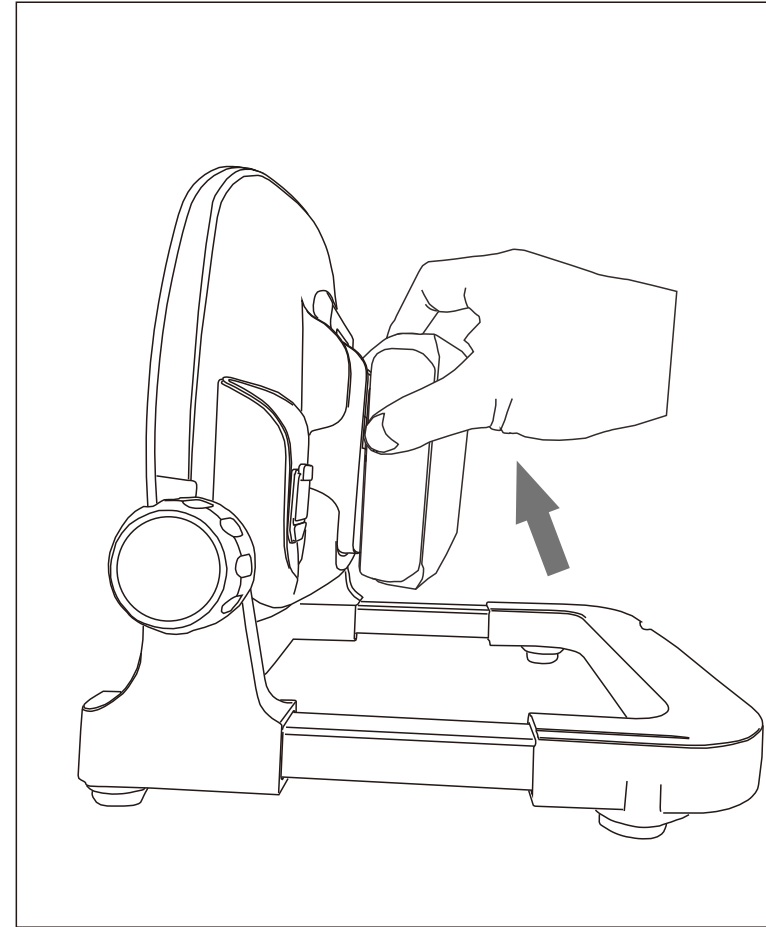

取り外し時：バッテリーパックの上にあるボタンを押したまま引き上げてください

品名	バッテリー着脱式 LED投光器	品番	SK-25W
GOODGOODS® LED照明の開発・製造・販売 株式会社グッド・グッズ www.goodgoods.co.jp www.goodtoku.com E-mail: home@goodgoods.co.jp			
〒597-0081 大阪府貝塚市麻生中1010-8			
☎ 072-447-8536		☎ 072-447-8537