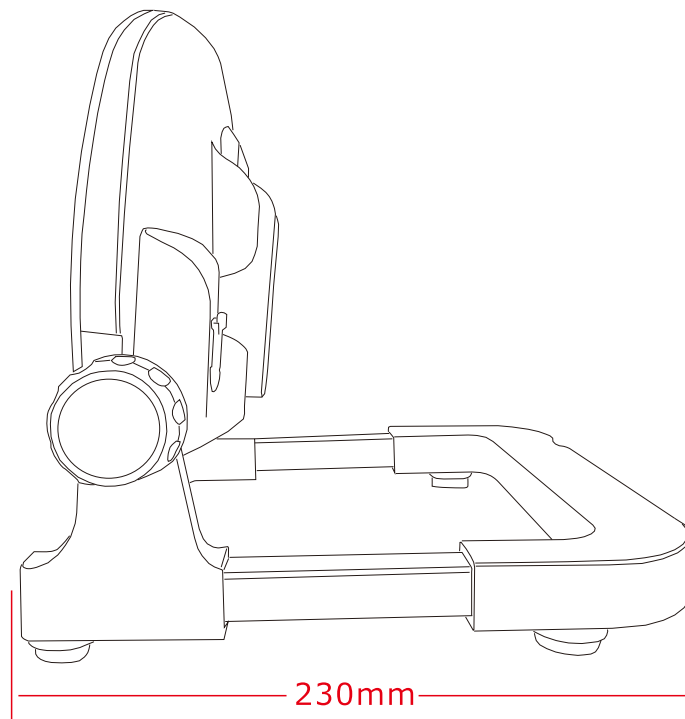

※バッテリー付属ありません。  
 互換バッテリーをご使用下さい。

USB出力口  
 (5V/1.5A)

電源/光量調節  
 スイッチ

N35ネオジム  
 マグネット

品名	バッテリー着脱式 LED投光器	品番	SK-25W
 <b>GOODGOODS</b> ® LED照明の開発・製造・販売 <small>株式会社 グッド・グッズ    www.goodgoods.co.jp    www.goodtoku.com        E-mail: home@goodgoods.co.jp</small>			
〒597-0081 大阪府貝塚市麻生中1010-8			
☎ 072-447-8536		☎ 072-447-8537	
			