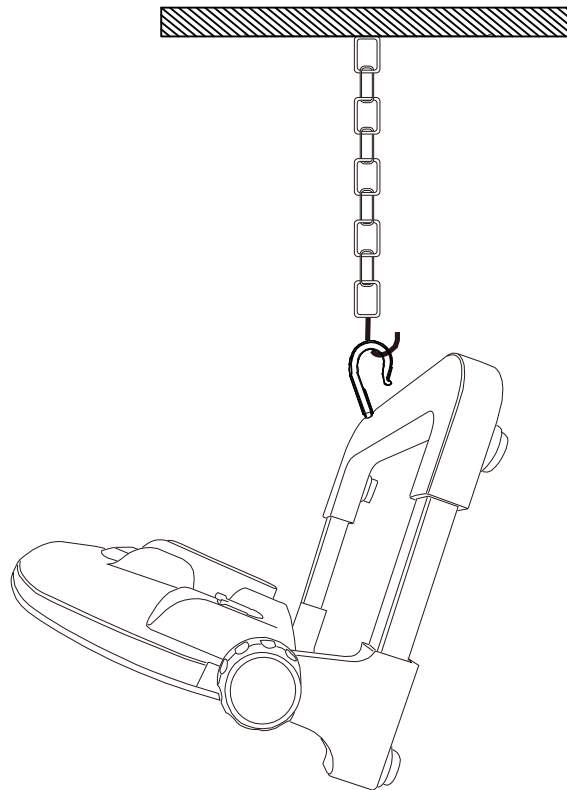

手持ち

吊り下げ

品名	バッテリー着脱式 LED投光器	品番	SK-25W
GOODGOODS® LED照明の開発・製造・販売 株式会社グッド・グッズ www.goodgoods.co.jp www.goodtoku.com E-mail: home@goodgoods.co.jp			
〒597-0081 大阪府貝塚市麻生中1010-8			
☎ 072-447-8536		☎ 072-447-8537