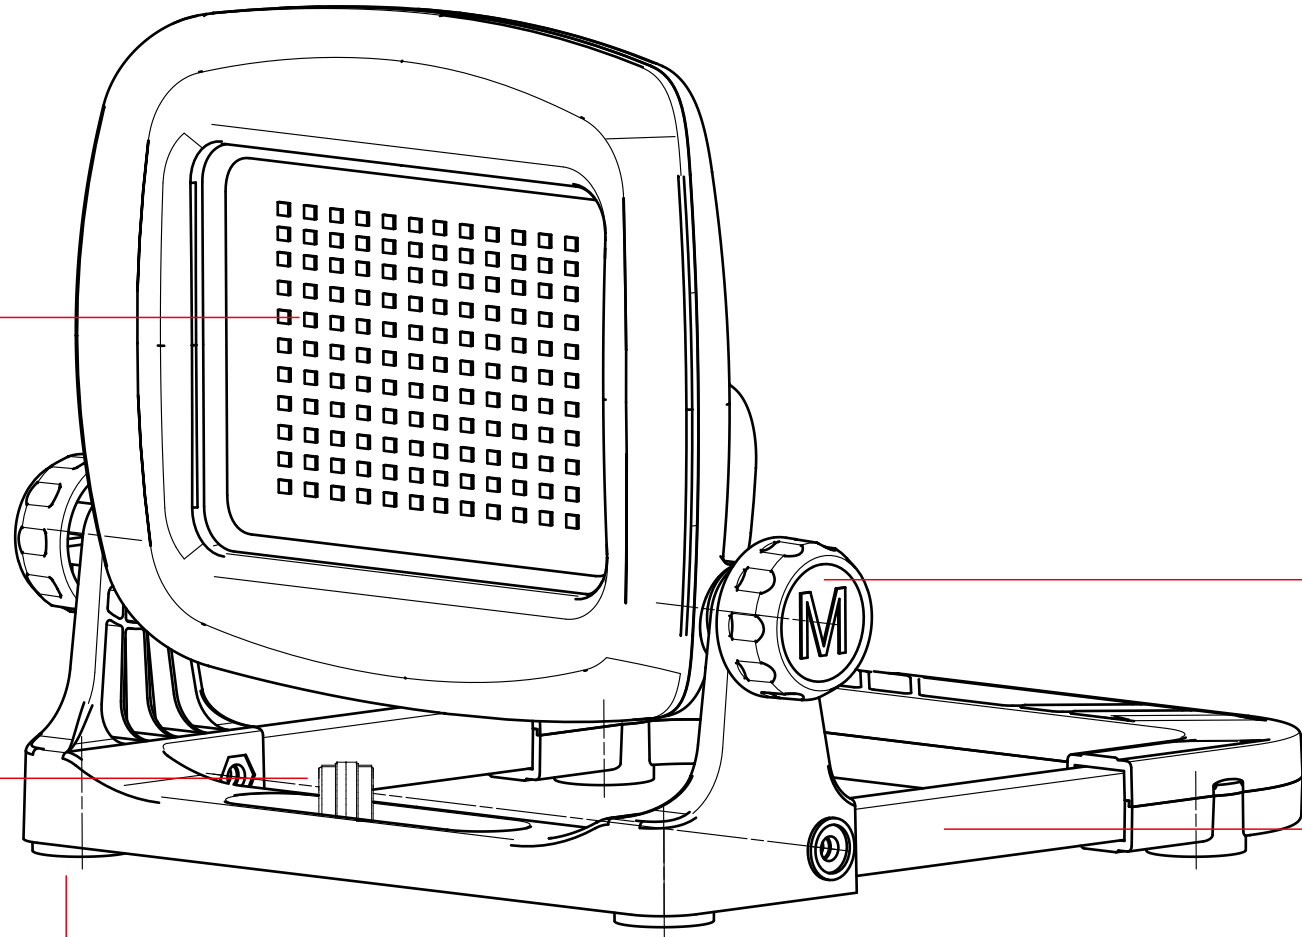

LEDチップ

スタンド調整ノブ

フック

ステー

N35ネオジム  
マグネット

品名	バッテリー着脱式 LED投光器	品番	SK-25W
 <b>GOODGOODS</b> ® LED照明の開発・製造・販売 株式会社グッド・グッズ <small>www.goodgoods.co.jp www.goodtoku.com E-mail: home@goodgoods.co.jp</small>			
〒597-0081 大阪府貝塚市麻生中1010-8			
☎ 072-447-8536		☎ 072-447-8537	

※バッテリー付属ありません。  
 互換バッテリーをご使用下さい。

USB出力口  
 (5V/1.5A)

電源/光量調節  
 スイッチ

N35ネオジム  
 マグネット

品名	バッテリー着脱式 LED投光器	品番	SK-25W
 <b>GOODGOODS</b> ® LED照明の開発・製造・販売 <small>株式会社 グッド・グッズ    www.goodgoods.co.jp    www.goodtoku.com        E-mail: home@goodgoods.co.jp</small>			
〒597-0081 大阪府貝塚市麻生中1010-8			
☎ 072-447-8536		☎ 072-447-8537	
			