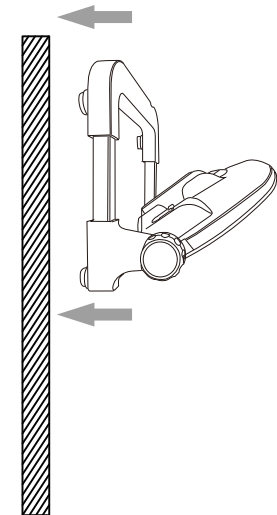

手持ち

金属面に張り付け

品名	バッテリー着脱式 LED投光器	品番	SK-25W
GOODGOODS® LED照明の開発・製造・販売 株式会社グッド・グッズ www.goodgoods.co.jp www.goodtoku.com E-mail: home@goodgoods.co.jp			
〒597-0081 大阪府貝塚市麻生中1010-8			
☎ 072-447-8536		☎ 072-447-8537