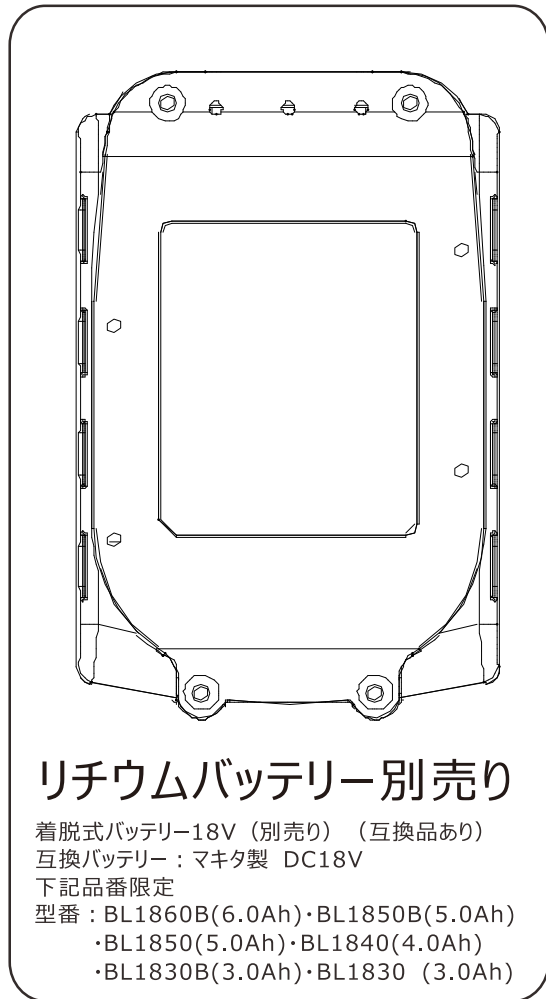

LEDチップ

スタンド調整ノブ

フック

ステー

N35ネオジム  
マグネット

品名	バッテリー着脱式 LED投光器	品番	SK-25W
 <b>GOODGOODS</b> ® LED照明の開発・製造・販売 株式会社グッド・グッズ <small>www.goodgoods.co.jp www.goodtoku.com E-mail: home@goodgoods.co.jp</small>			
〒597-0081 大阪府貝塚市麻生中1010-8			
☎ 072-447-8536		☎ 072-447-8537	