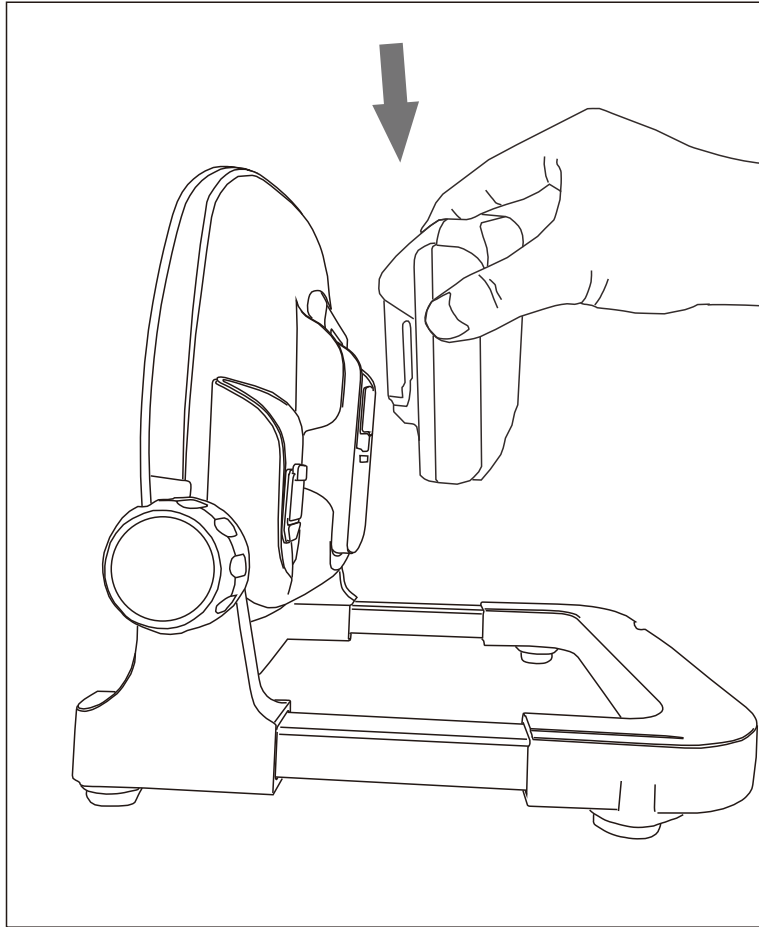

バッテリー装着方法

※バッテリーは付属されません。

装着時：バッテリーを上方向から差し込んでください