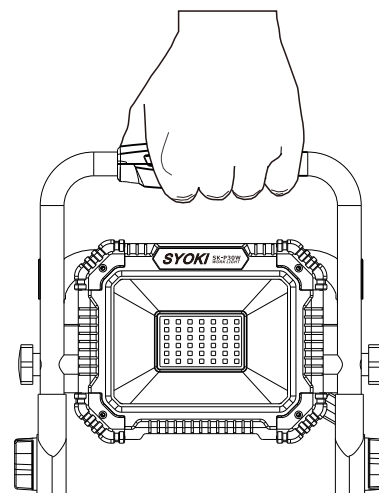

使用例

手持ち

据え置き

品名	LED投光器	品番	SK-P30W WORK LIGHT

〒597-0081 大阪府貝塚市麻生中1010-8

☎ 072-447-8536 📠 072-447-8537