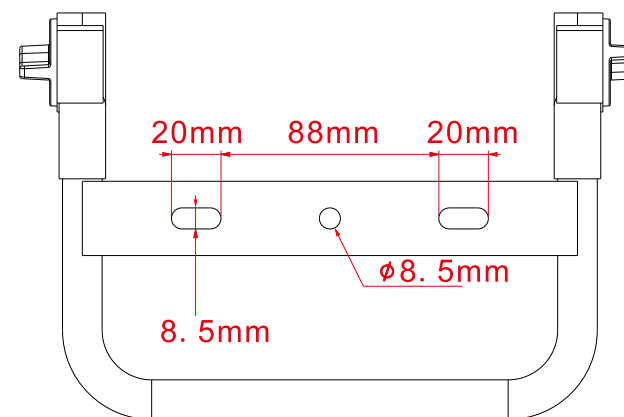

寸法図

品名	LED投光器	品番	SK-P30W WORK LIGHT
昭暉照明 SYOKI LIGHTING			
LED照明の開発・製造・販売 www.goodgoods.co.jp www.goodtoku.com E-mail home@goodgoods.co.jp			
〒597-0081 大阪府貝塚市麻生中1010-8			
☎ 072-447-8536		☎ 072-447-8537