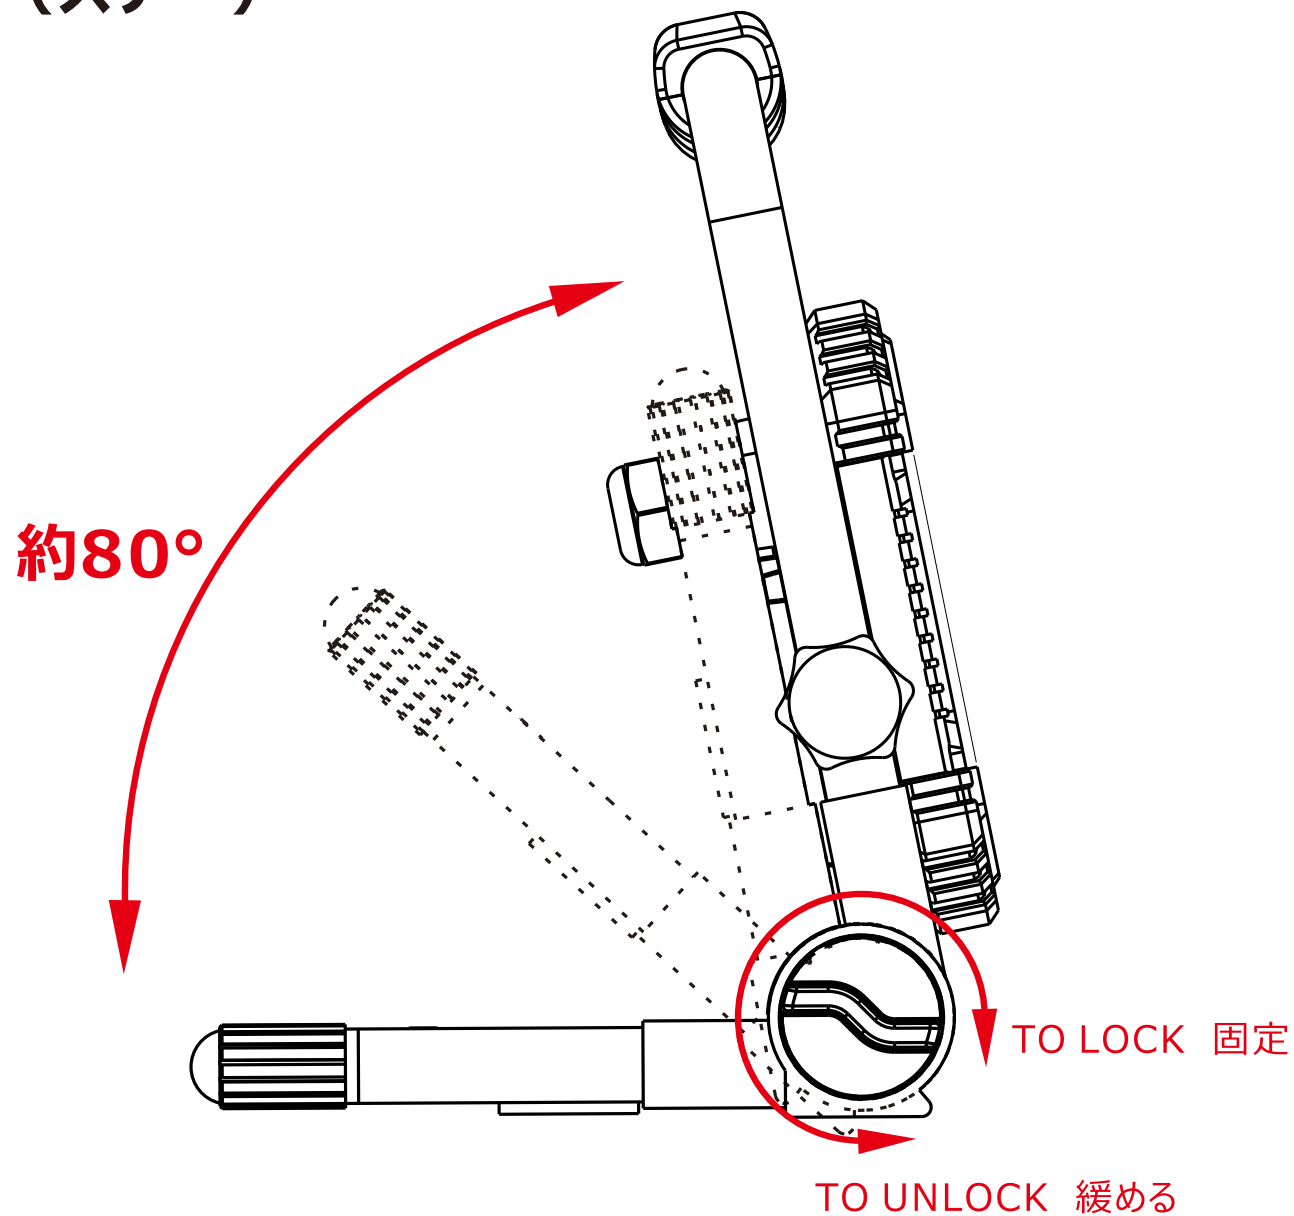

角度調整（ステー）

品名	LED投光器	品番	SK-P30W WORK LIGHT

〒597-0081 大阪府貝塚市麻生中1010-8

☎ 072-447-8536 📠 072-447-8537