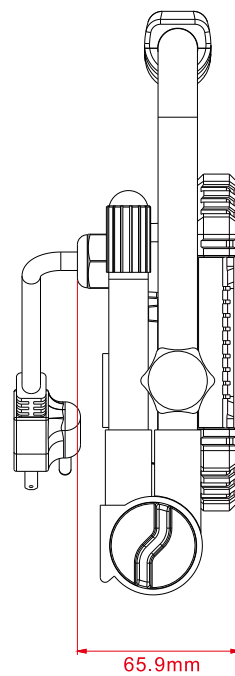

寸法図

品名	LED投光器	品番	SK-P30W WORK LIGHT
 昭暉照明 SYOKI LIGHTING			
LED照明の開発・製造・販売 www.goodgoods.co.jp www.goodtoku.com E-mail home@goodgoods.co.jp			
〒597-0081 大阪府貝塚市麻生中1010-8			
☎ 072-447-8536		☎ 072-447-8537	