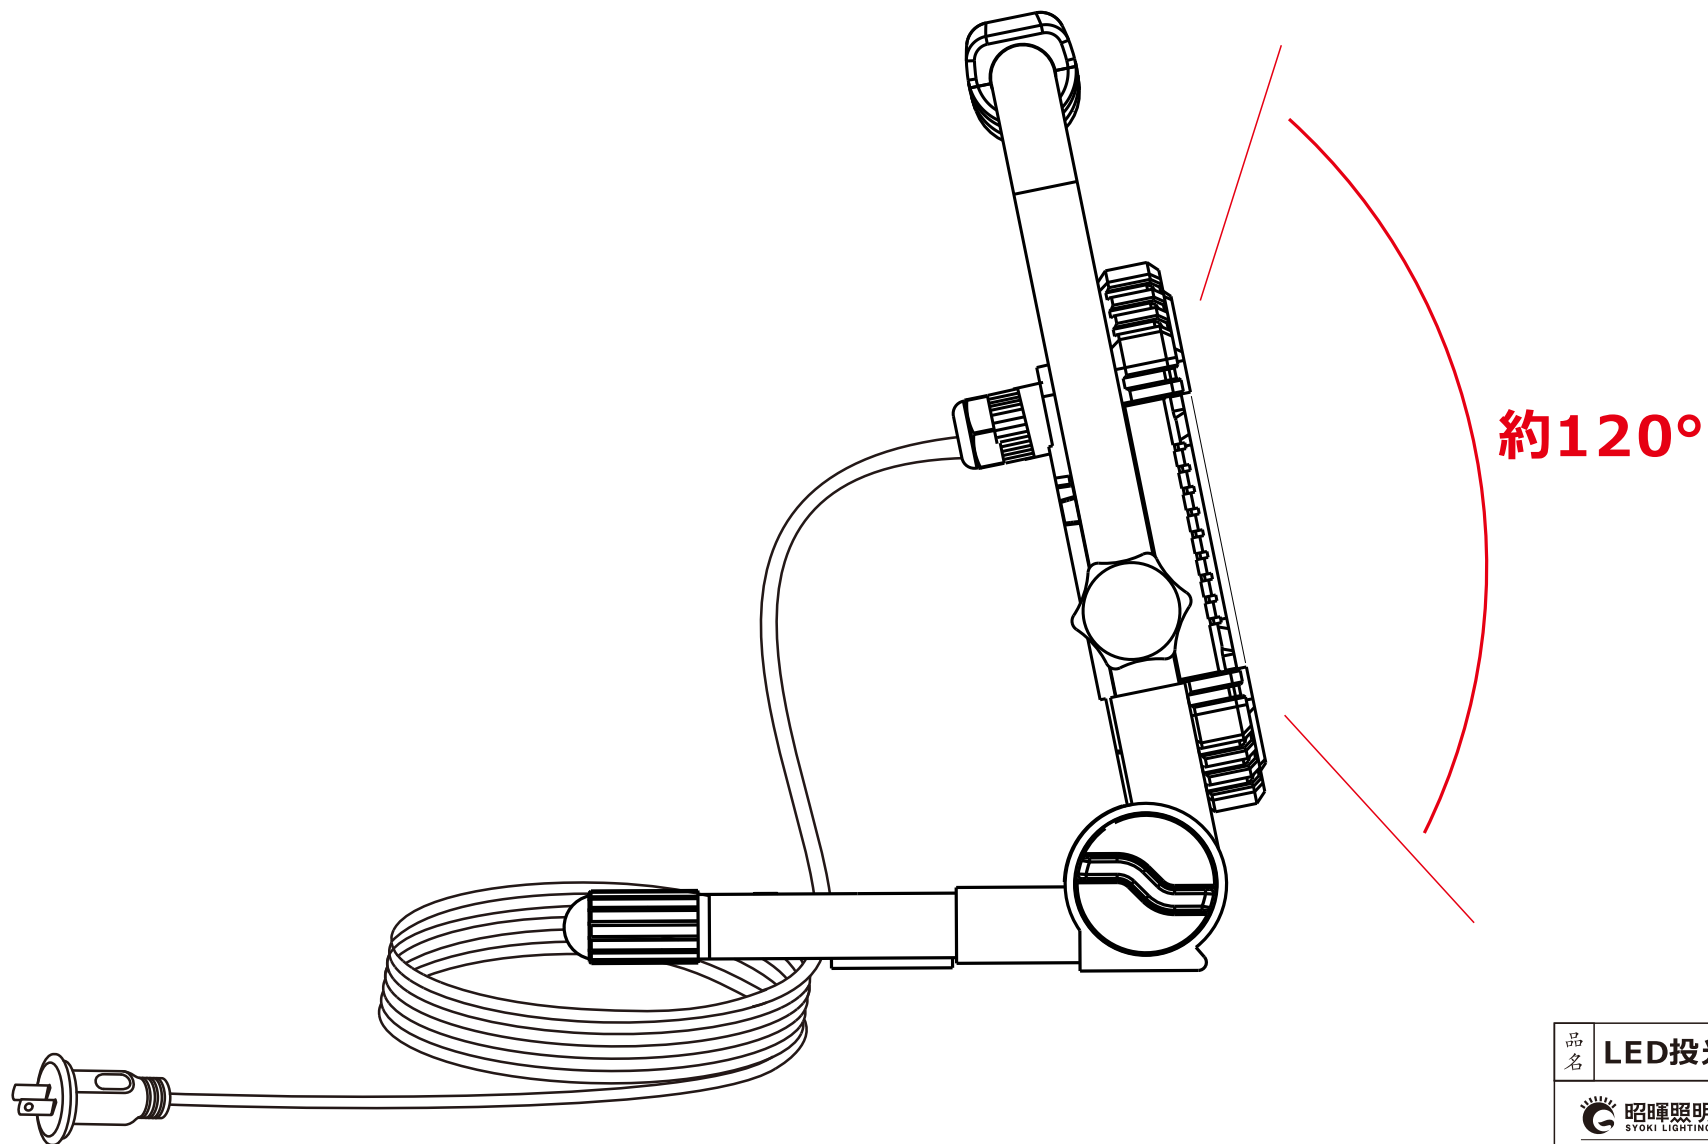

照射角度

品名	LED投光器	品番	SK-P30W WORK LIGHT
		LED照明の開発・製造・販売 www.goodgoods.co.jp www.goodtoku.com E-mail home@goodgoods.co.jp	
〒597-0081 大阪府貝塚市麻生中1010-8			
☎ 072-447-8536		☎ 072-447-8537