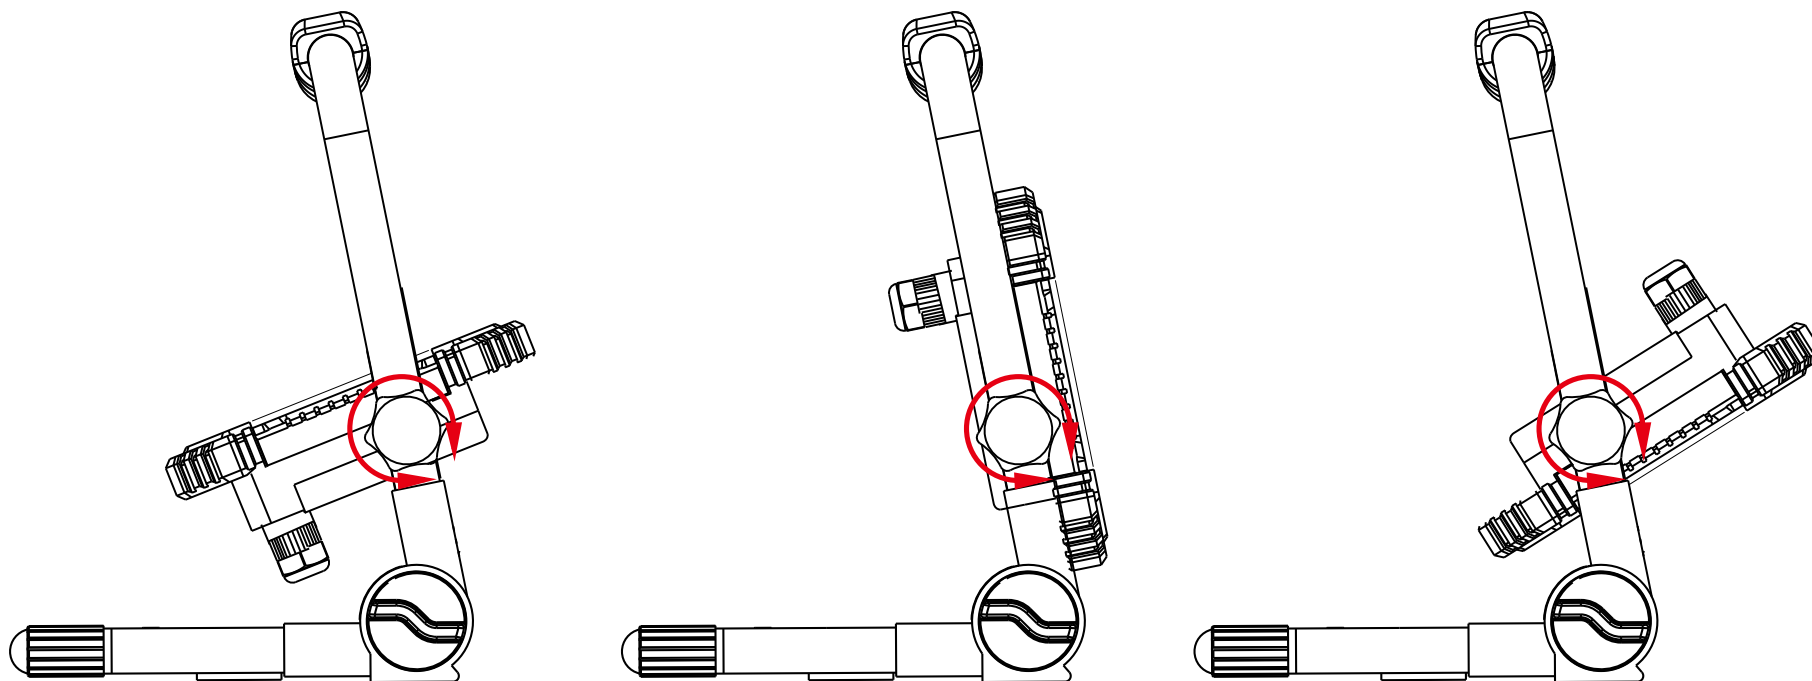

角度調整 (ライト) 360°

ライトは取り外すことができます。

品名	LED投光器	品番	SK-P30W WORK LIGHT
		LED照明の開発・製造・販売 www.goodgoods.co.jp www.goodtoku.com E-mail home@goodgoods.co.jp	
〒597-0081 大阪府貝塚市麻生中1010-8			
☎ 072-447-8536		☎ 072-447-8537