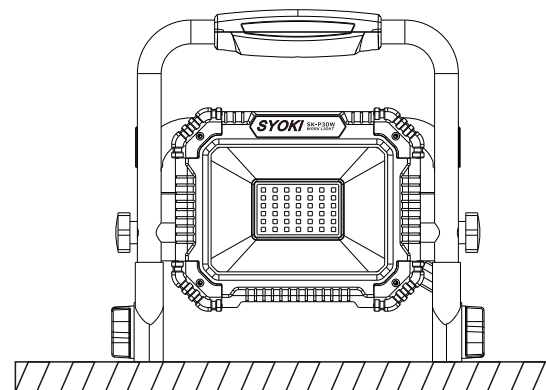

据え置き

品名	LED投光器	品番	SK-P30W WORK LIGHT

〒597-0081 大阪府貝塚市麻生中1010-8

☎ 072-447-8536 📠 072-447-8537