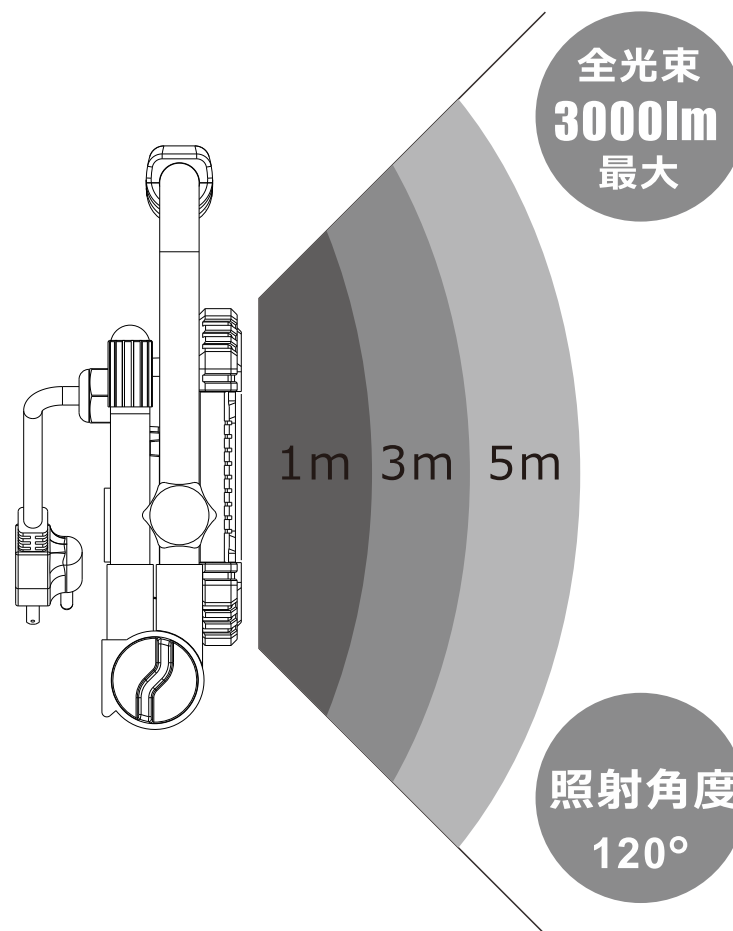

距離	中心照度
1m	954.93LUX
3m	106.1LUX
5m	38.21LUX

品名	LED投光器	品番	SK-P30W WORK LIGHT

〒597-0081 大阪府貝塚市麻生中1010-8

☎ 072-447-8536 📠 072-447-8537