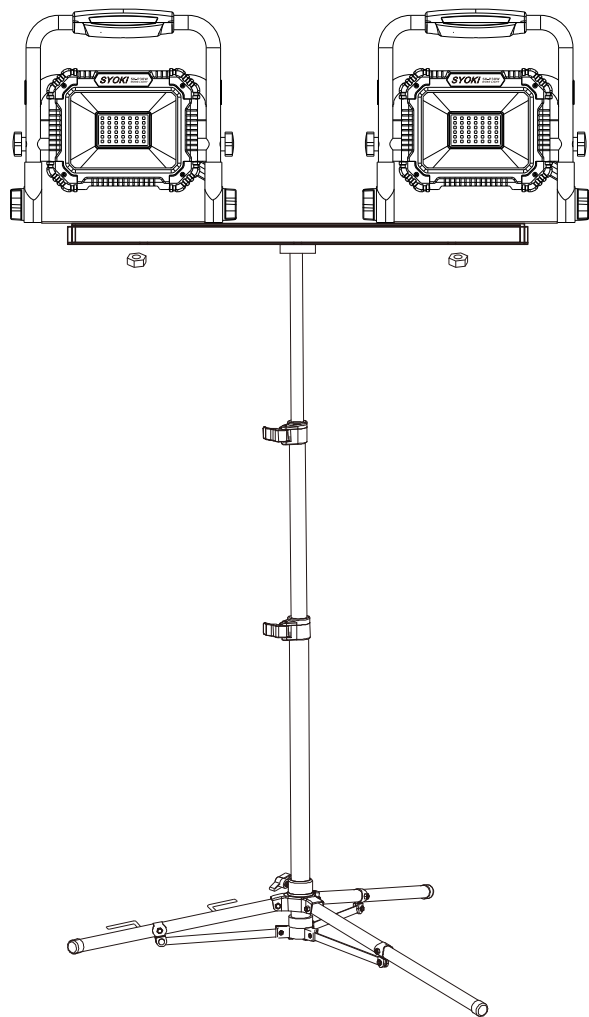

使用例

三脚に取付

据え置き

品名	LED投光器	品番	SK-P30W WORK LIGHT

〒597-0081 大阪府貝塚市麻生中1010-8

☎ 072-447-8536 📠 072-447-8537