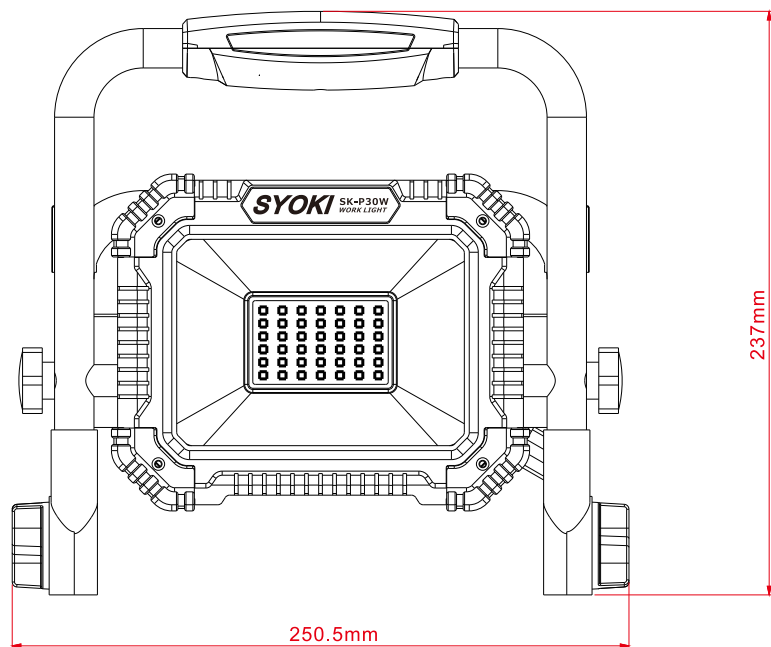

寸法図

品名	LED投光器	品番	SK-P30W WORK LIGHT
昭暉照明 SYOKI LIGHTING			
LED照明の開発・製造・販売 www.goodgoods.co.jp www.goodtoku.com E-mail home@goodgoods.co.jp			
〒597-0081 大阪府貝塚市麻生中1010-8			
☎ 072-447-8536		☎ 072-447-8537