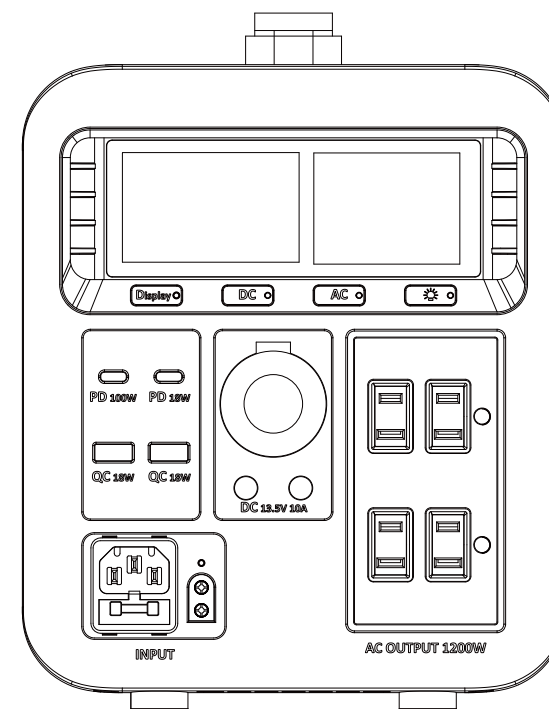

防災 停電対策 非常用 発電機

品名	1200W ポータブル電源	品番	SPI-1200AT
----	------------------	----	------------

GOODGOODS® LED照明の開発・製造・販売
 株式会社 グッド・グッズ www.goodgoods.co.jp www.goodtoku.com
 E-mail home@goodgoods.co.jp

〒597-0081 大阪府貝塚市麻生中1010-8