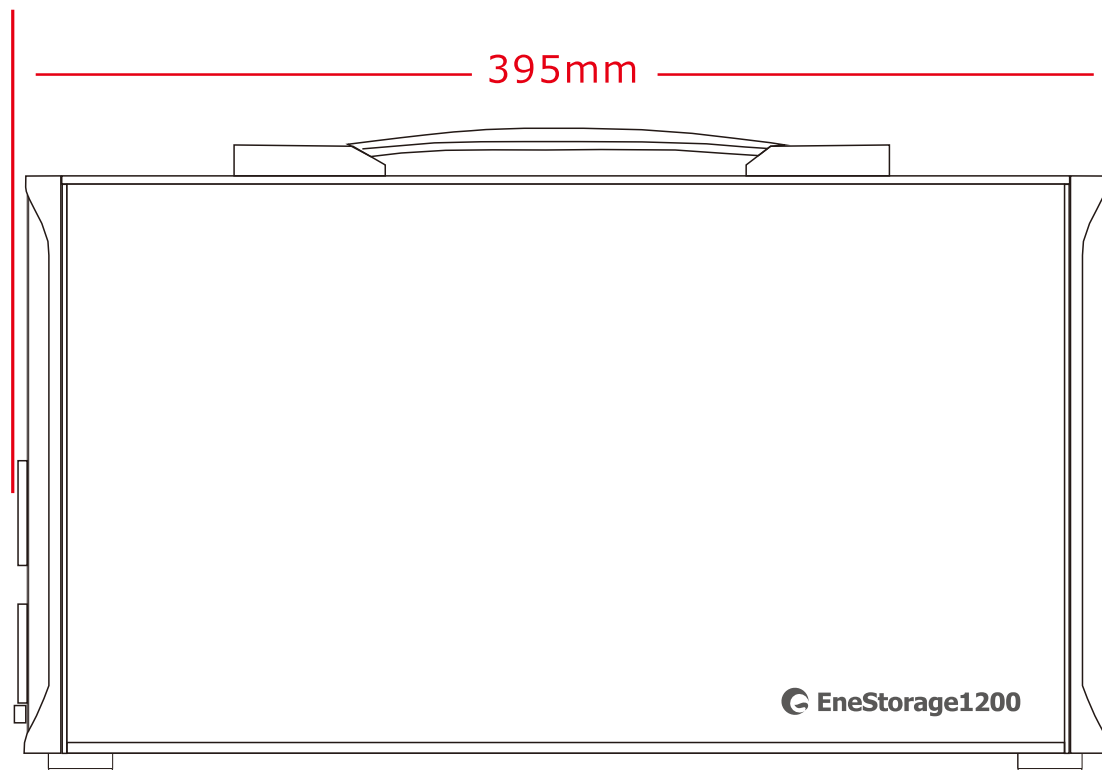

防災 停電対策 非常用 発電機

品名	1200W ポータブル電源	品番	SPI-1200AT

GOODGOODS LED照明の開発・製造・販売
株式会社 グッド・グッズ www.goodgoods.co.jp www.goodtoku.com
E-mail home@goodgoods.co.jp

〒597-0081 大阪府貝塚市麻生中1010-8

☎ 072-447-8536 📠 072-447-8537