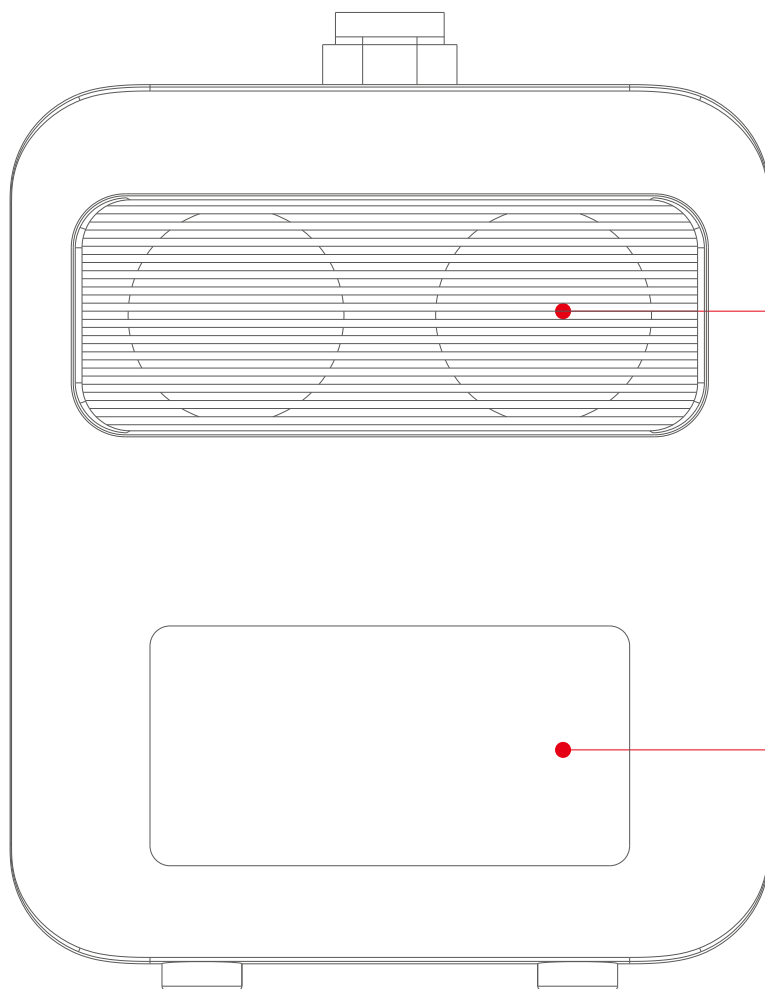

防災 停電対策 非常用 発電機

散熱ファン

製品の仕様

品名	1200W ポータブル電源	品番	SPI-1200AT

〒597-0081 大阪府貝塚市麻生中1010-8

☎ 072-447-8536 📠 072-447-8537