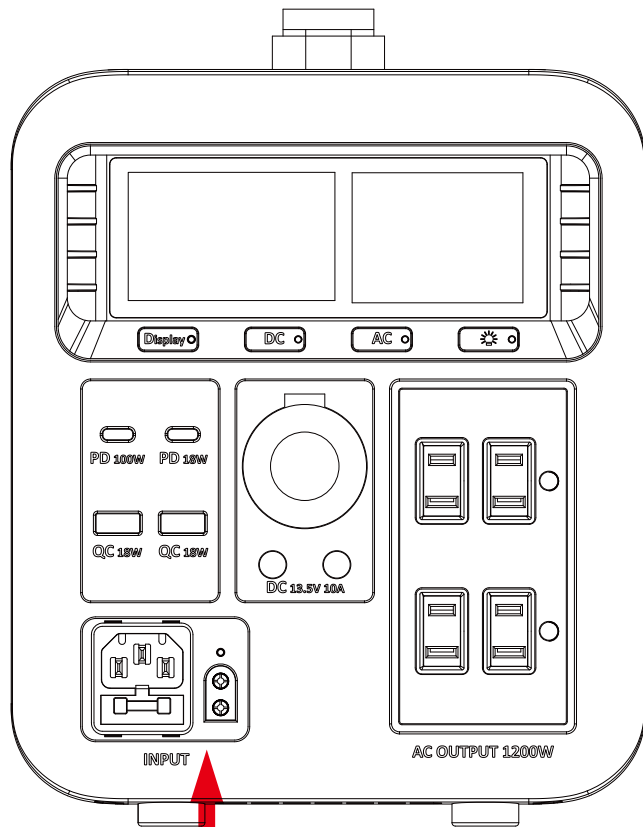

GOODGOODS LED照明の開発・製造・販売
株式会社 グッド・グッド www.goodgoods.co.jp www.goodtoku.com
E-mail home@goodgoods.co.jp

〒597-0081 大阪府貝塚市麻生中1010-8

☎ 072-447-8536 📠 072-447-8537

防災 停電対策 非常用 発電機

充電方法

MC4ソーラー充電ケーブル
(付属)

品名	700W ポータブル電源	品番	SPI-700AT
----	-----------------	----	-----------