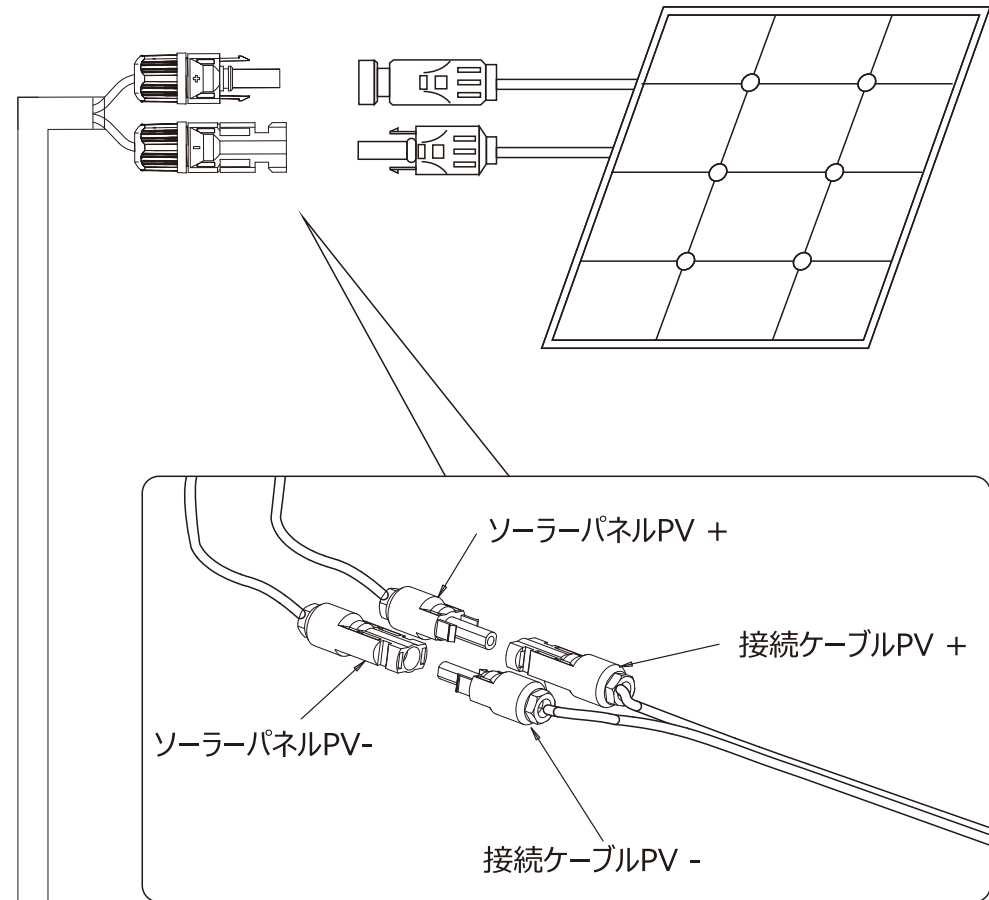

GOODGOODS LED照明の開発・製造・販売
株式会社 グッド・グッド www.goodgoods.co.jp www.goodtoku.com
E-mail home@goodgoods.co.jp

〒597-0081 大阪府貝塚市麻生中1010-8

☎ 072-447-8536 📠 072-447-8537

防災 停電対策 非常用 発電機

充電方法

MC4ソーラー充電ケーブル
(付属)

品名	700W ポータブル電源	品番	SPI-700AT
----	-----------------	----	-----------