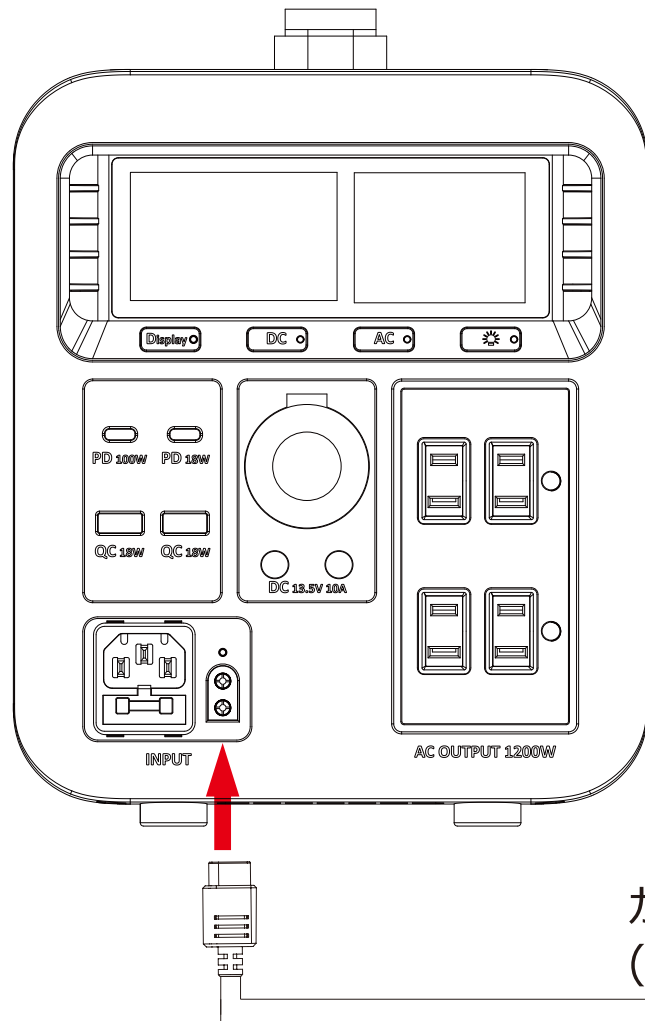

防災 停電対策 非常用 発電機

充電方法

カーチャージャー 12V/24V兼用
(付属)

品名	700W ポータブル電源	品番	SPI-700AT

GOODGOODS® LED照明の開発・製造・販売
株式会社 グッド・グッズ
www.goodgoods.co.jp www.goodtoku.com
E-mail home@goodgoods.co.jp

〒597-0081 大阪府貝塚市麻生中1010-8

☎ 072-447-8536 📠 072-447-8537