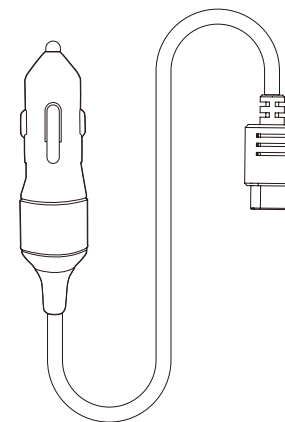

☎ 072-447-8536 📠 072-447-8537

防災 停電対策 非常用 発電機

1200W ポータブル電源 ×1

AC アダプター (AC 充電ケーブル含む) ×1

シガーライターケーブル ×1

DC-MC 4 ケーブル ×1

品名	1200W ポータブル電源	品番	SPI-1200AT
----	------------------	----	------------

GOODGOODS® LED照明の開発・製造・販売
株式会社 グッド・グッド www.goodgoods.co.jp
E-mail home@goodgoods.co.jp