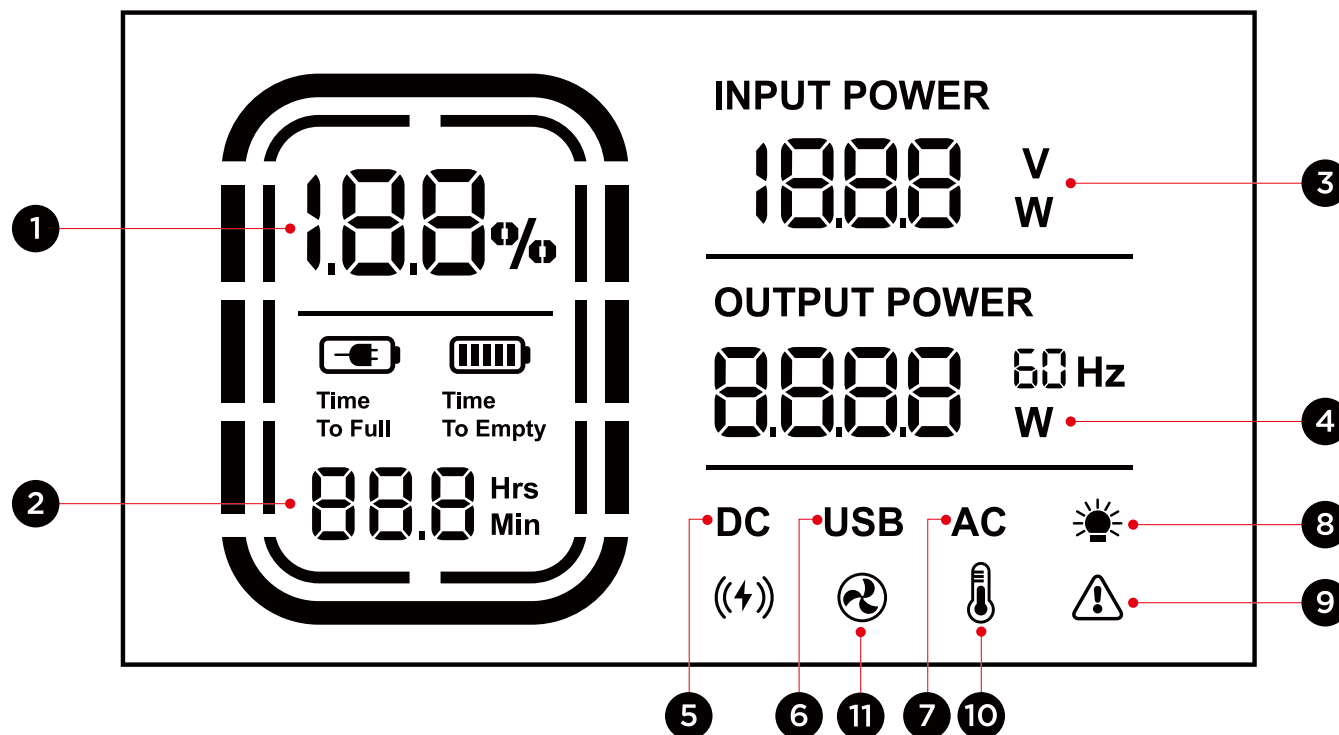

〒597-0081 大阪府貝塚市麻生中1010-8

☎ 072-447-8536 📠 072-447-8537

防災 停電対策 非常用 発電機

1. バッテリー容量表示
2. 残り時間表示
3. 入力パワー表示
4. 出力パワー表示
5. DC出力表示
6. USB出力表示
7. AC出力表示
8. LEDライト起動表示
9. アラーム起動表示
10. 高温保護回路起動表示
11. ファン起動表示

品名	1200W ポータブル電源	品番	SPI-1200AT
----	------------------	----	------------