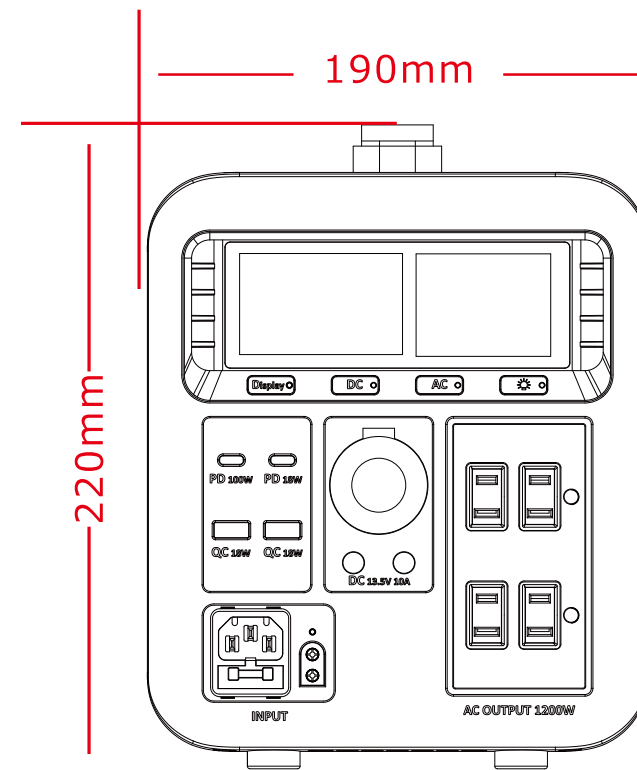

防災 停電対策 非常用 発電機

品名	1200W ポータブル電源	品番	SPI-1200AT

GOODGOODS LED照明の開発・製造・販売
株式会社 グッド・グッズ www.goodgoods.co.jp www.goodtoku.com
E-mail home@goodgoods.co.jp

〒597-0081 大阪府貝塚市麻生中1010-8

☎ 072-447-8536 📠 072-447-8537