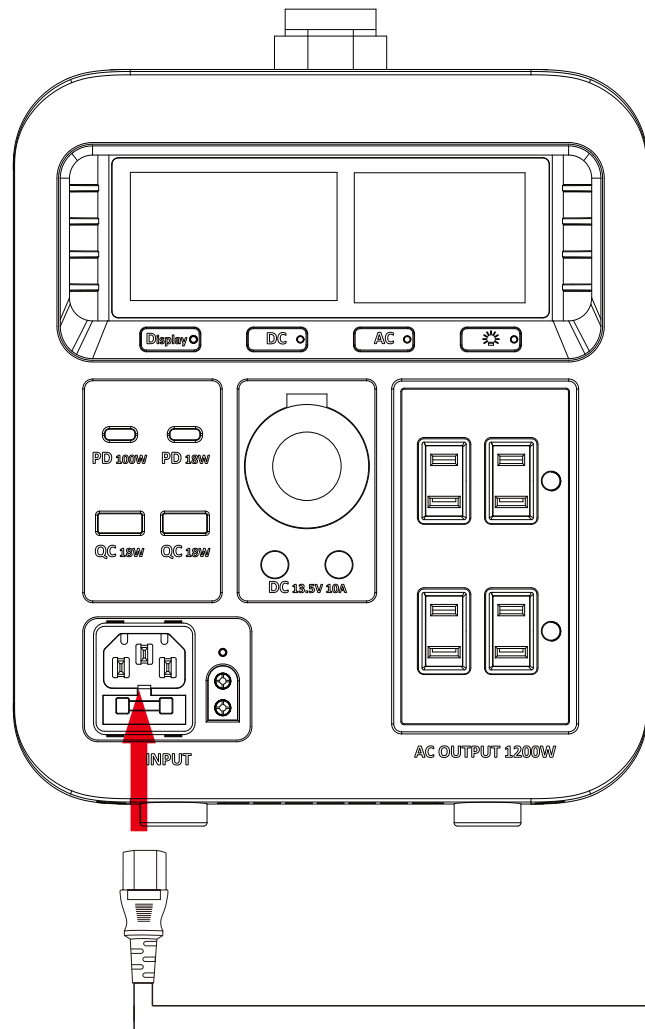

防災 停電対策 非常用 発電機

充電方法