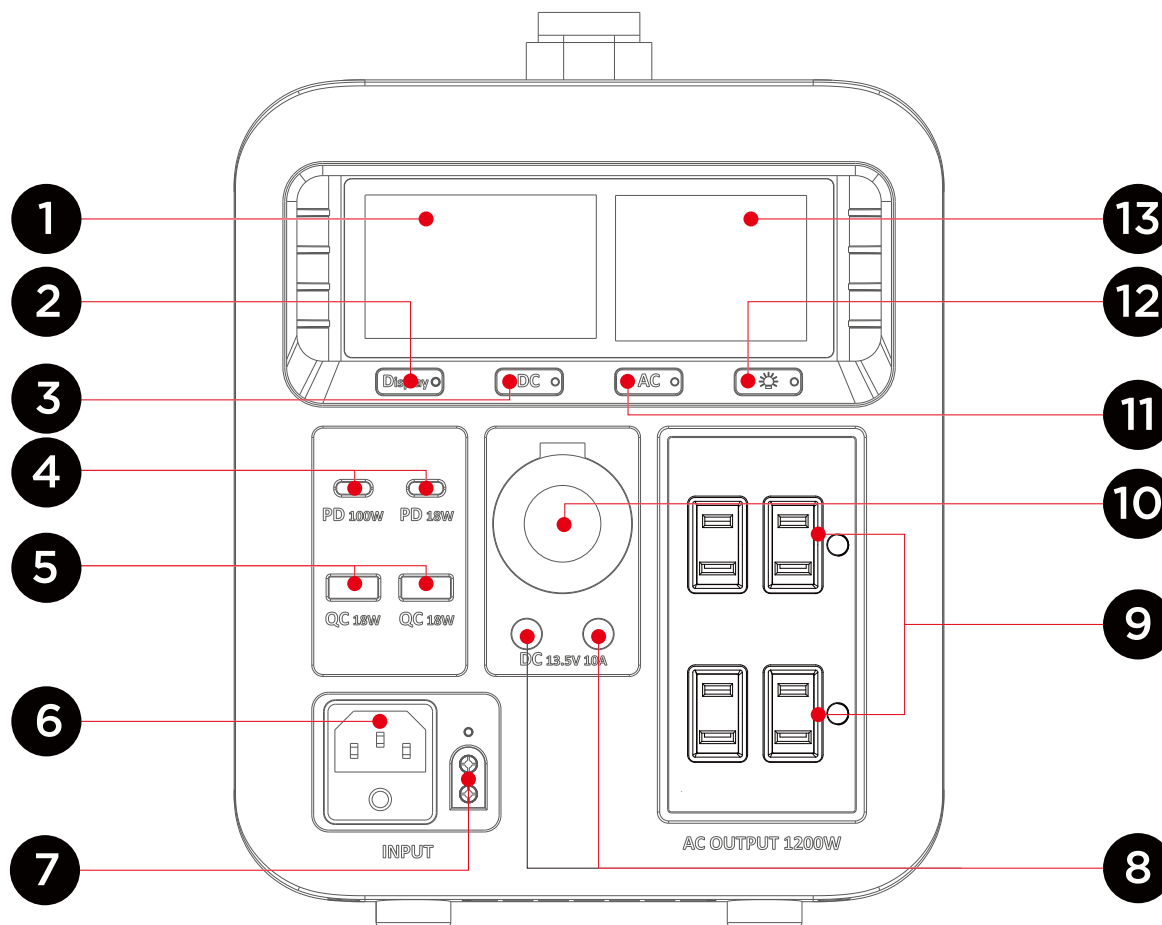

防災 停電対策 非常用 発電機

1. LCDディスプレイ
2. LCDディスプレイスイッチ
3. DC出力スイッチ
4. TYPE-C出力ポート
5. USB-A 出力ポート
6. AC充電コンセント
7. DC/シガーソケット充電
8. DC5521 出力
9. AC出力コンセント
10. シガーソケット出力
11. AC出力スイッチ
12. LED灯のスイッチ
13. LED灯

品名	1200W ポータブル電源	品番	SPI-1200AT

GOODGOODS LED照明の開発・製造・販売
株式会社 グッド・グッズ www.goodgoods.co.jp www.goodtoku.com
E-mail home@goodgoods.co.jp

〒597-0081 大阪府貝塚市麻生中1010-8

☎ 072-447-8536 📠 072-447-8537