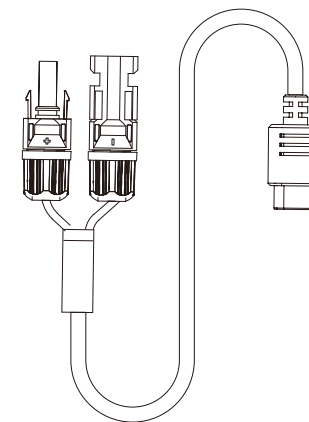

☎ 072-447-8536 📠 072-447-8537

防災 停電対策 非常用 発電機

1200W ポータブル電源 ×1

AC アダプター (AC 充電ケーブル含む) ×1

シガーライターケーブル ×1

DC-MC 4 ケーブル ×1

品名	1200W ポータブル電源	品番	SPI-1200AT
----	------------------	----	------------

GOODGOODS® LED照明の開発・製造・販売
株式会社 グッド・グッド www.goodgoods.co.jp
E-mail home@goodgoods.co.jp