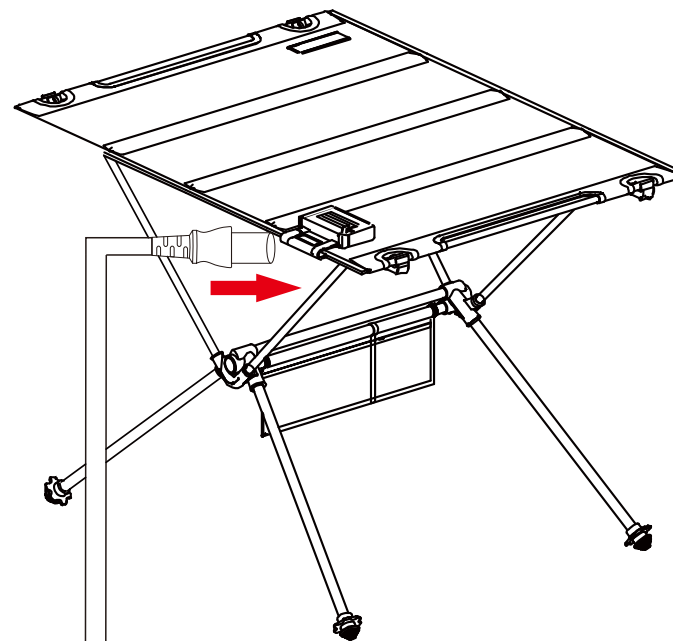

GOODGOODS LED照明の開発・製造・販売
株式会社 グッド・グッズ www.goodgoods.co.jp www.goodtoku.com
E-mail home@goodgoods.co.jp

〒597-0081 大阪府貝塚市麻生中1010-8

☎ 072-447-8536 📠 072-447-8537

200w ポータブル電源 EneStorage200

防災 停電対策 非常用 発電機

ソーラー充電