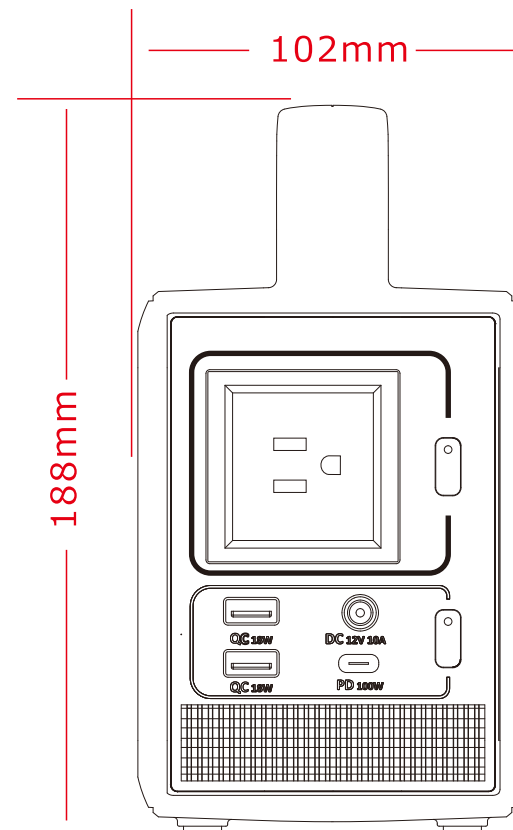

200w ポータブル電源 EneStorage200

防災 停電対策 非常用 発電機

寸法図

品名	200W ポータブル電源	品番	SPI-200AT
----	-----------------	----	-----------

GOODGOODS[®] LED照明の開発・製造・販売
株式会社 グッド・グッズ www.goodgoods.co.jp www.goodtoku.com
E-mail home@goodgoods.co.jp