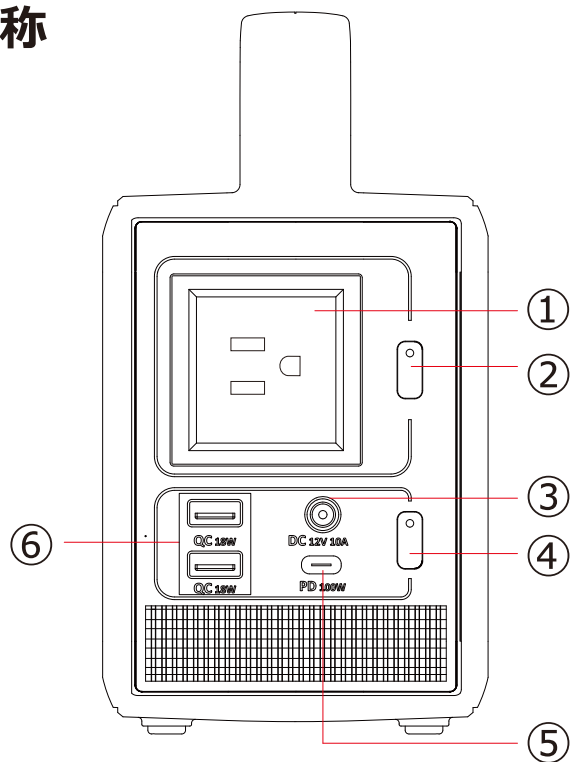

200w ポータブル電源

EneStorage200

防災 停電対策 非常用 発電機

各部名称

1.AC出力

2.AC出力ボタン

3.DC出力

4.DC出力ボタン

5.TYPE-C出力

6.USB-A 出力

7.散熱ファン

8.充電差込口

品名	200W ポータブル電源	品番	SPI-200AT

〒597-0081 大阪府貝塚市麻生中1010-8

☎ 072-447-8536 📠 072-447-8537