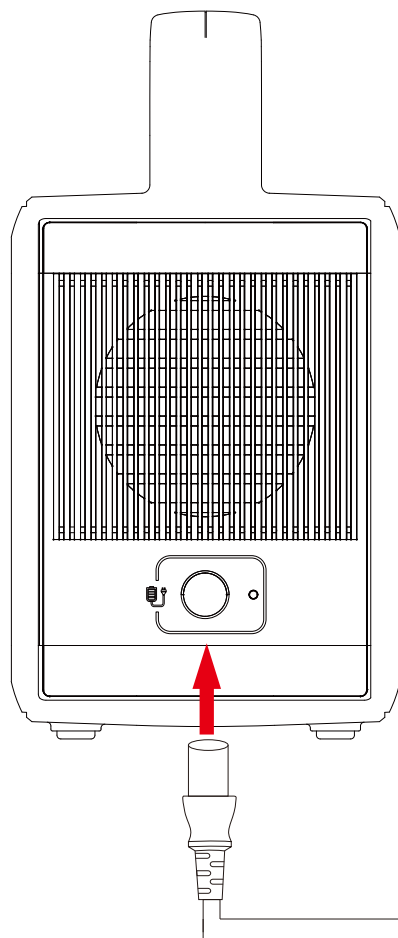

200w ポータブル電源 EneStorage200

防災 停電対策 非常用 発電機

ソーラー充電

当社製品TYH-45Bと合わせて使用（別売り）
※日当たりや天候により充電時間は異なります。

品名	200W ポータブル電源	品番	SPI-200AT

GOODGOODS® LED照明の開発・製造・販売
株式会社 グッド・グッズ www.goodgoods.co.jp www.goodtoku.com
E-mail home@goodgoods.co.jp

〒597-0081 大阪府貝塚市麻生中1010-8

☎ 072-447-8536 📠 072-447-8537