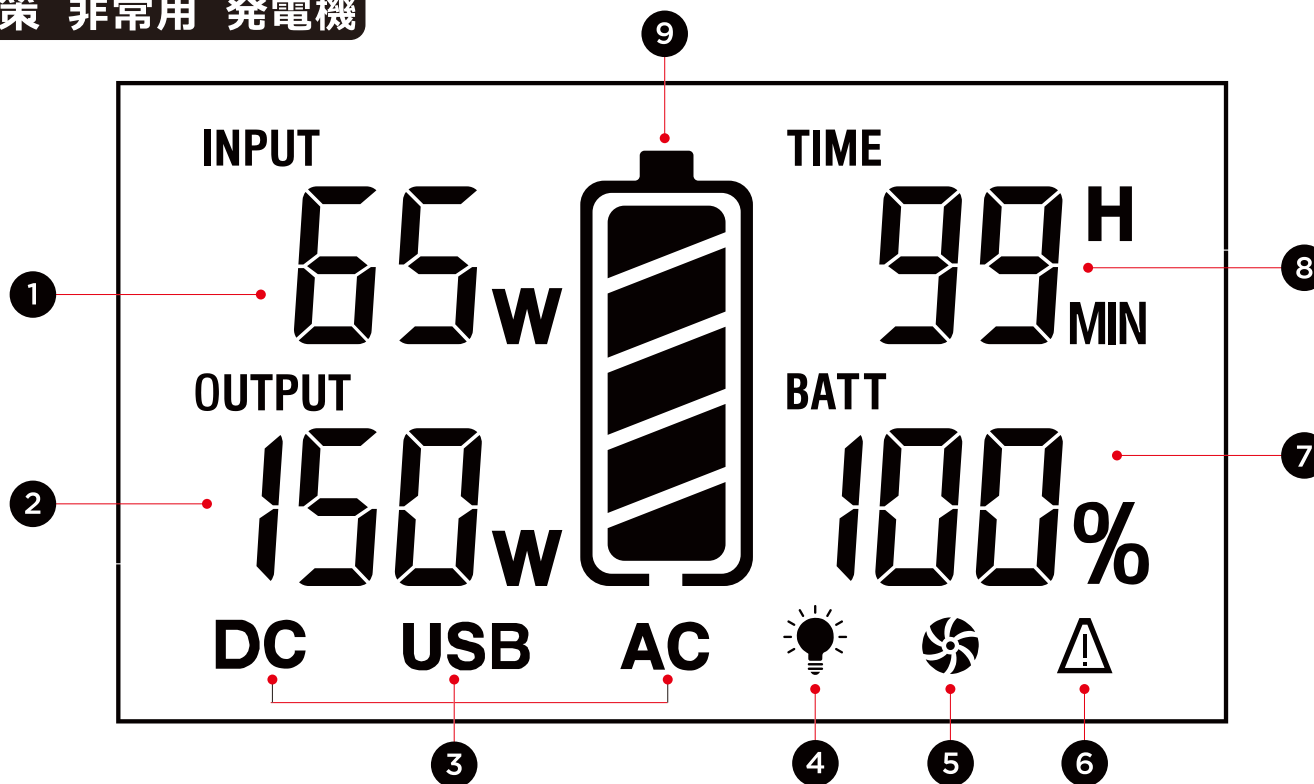

200w ポータブル電源 EneStorage200

防災 停電対策 非常用 発電機

1.入力パワー表示

2.出力パワー表示

3.DC/USB/AC表示

4.LEDライト起動表示

5.ファン起動表示

6.アラーム起動表示

7.バッテリー容量表示

8.残り時間表示

9.残り電量表示

品名	200W ポータブル電源	品番	SPI-200AT

GOODGOODS LED照明の開発・製造・販売
株式会社 グッド・グッドズ
www.goodgoods.co.jp www.goodtoku.com
E-mail home@goodgoods.co.jp

〒597-0081 大阪府貝塚市麻生中1010-8

☎ 072-447-8536 📠 072-447-8537