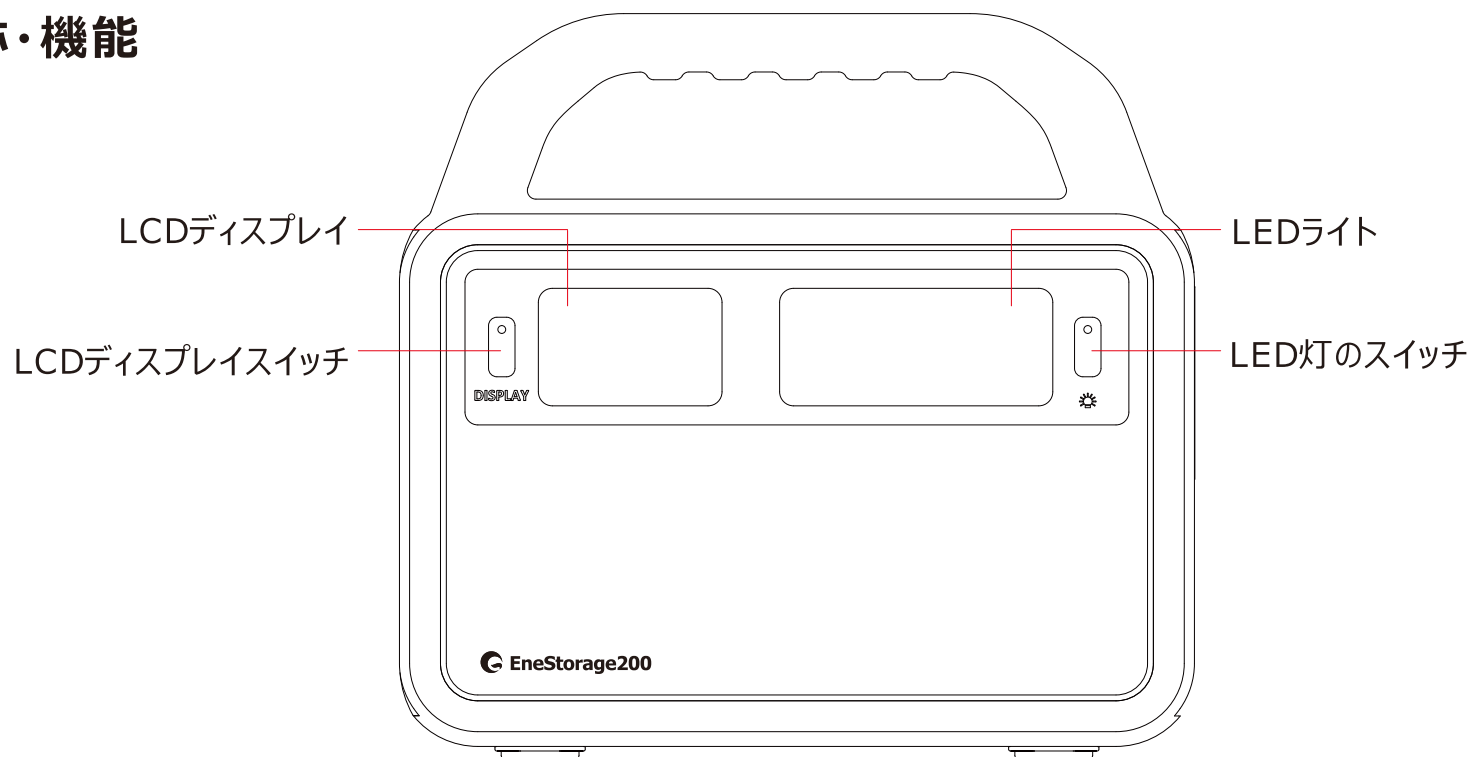

200w ポータブル電源 EneStorage200

防災 停電対策 非常用 発電機

各部名称・機能

LED灯のスイッチを押すと、ライトが50%の明るさで点灯します。
もう一度押すと、ライトの明るさが100%になります。
三回押すとライトが消えます。
スイッチを2秒長押しするとSOSモード(モールス信号)になります。
その状態からもう一度押すと点滅モードに切り替わります。
三回押すと、ライトが消えます。

品名	200W ポータブル電源	品番	SPI-200AT

〒597-0081 大阪府貝塚市麻生中1010-8

☎ 072-447-8536 📠 072-447-8537