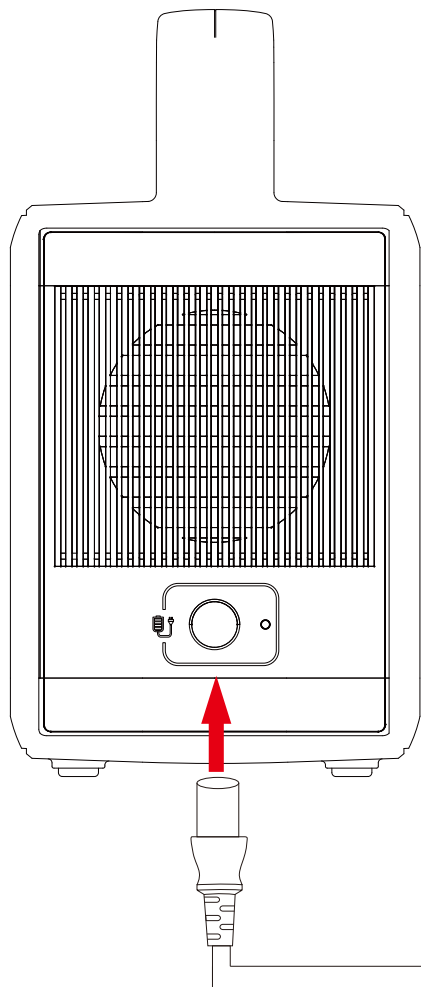

〒597-0081 大阪府貝塚市麻生中1010-8

☎ 072-447-8536 📠 072-447-8537

200w ポータブル電源 EneStorage200

防災 停電対策 非常用 発電機

AC充電（家庭用コンセント100V）

AC家庭電源

ACアダプター
(付属)

品名	200W ポータブル電源	品番	SPI-200AT
----	-----------------	----	-----------