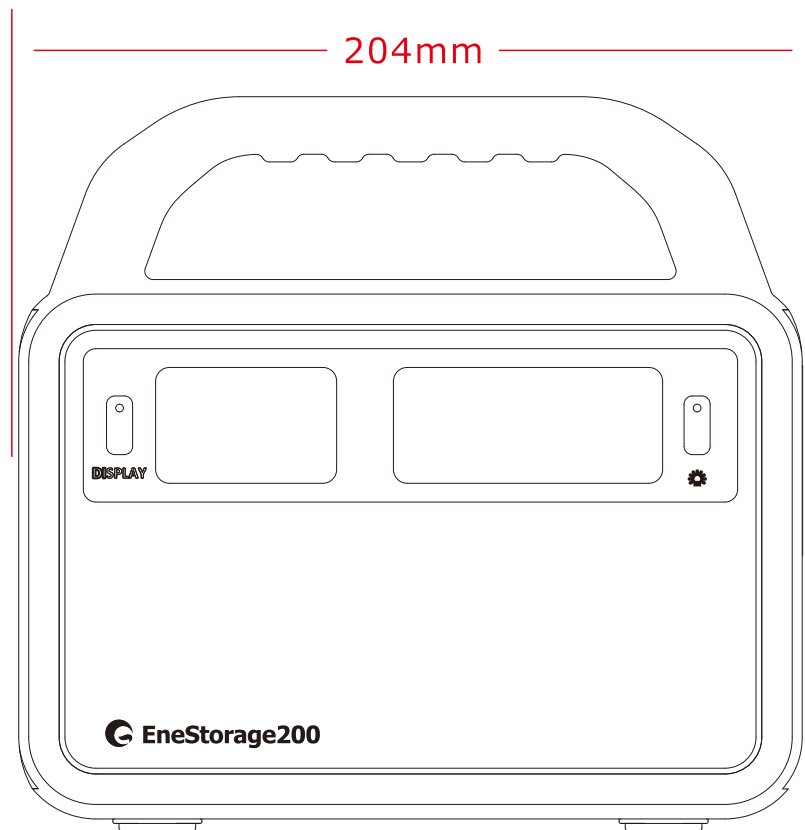

200w ポータブル電源 EneStorage200

防災 停電対策 非常用 発電機

寸法図

品名	200W ポータブル電源	品番	SPI-200AT
----	-----------------	----	-----------

GOODGOODS[®] LED照明の開発・製造・販売
株式会社 グッド・グッズ www.goodgoods.co.jp www.goodtoku.com
E-mail home@goodgoods.co.jp