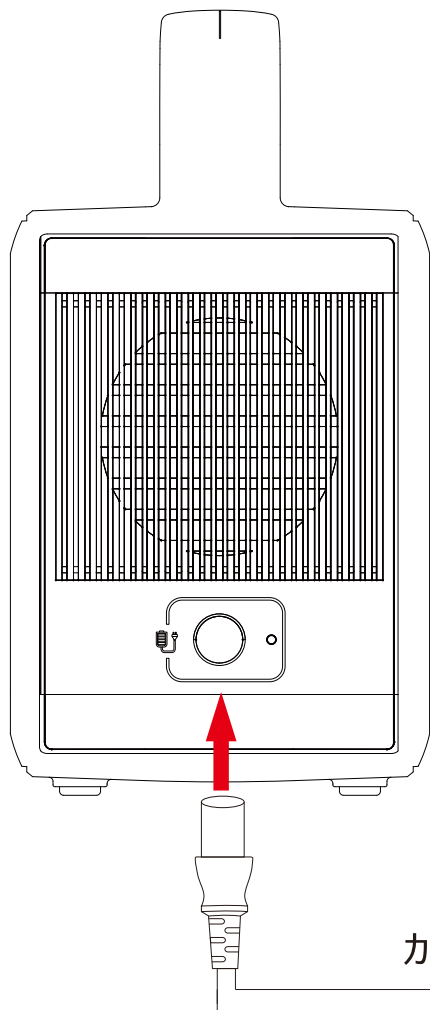

6.アラーム起動表示

7.バッテリー容量表示

8.残り時間表示

9.残り電量表示

品名	200W ポータブル電源	品番	SPI-200AT
----	-----------------	----	-----------

GOODGOODS LED照明の開発・製造・販売
株式会社 グッド・グッドズ
www.goodgoods.co.jp www.goodtoku.com
E-mail home@goodgoods.co.jp

〒597-0081 大阪府貝塚市麻生中1010-8

☎ 072-447-8536 📠 072-447-8537

200w ポータブル電源 EneStorage200

防災 停電対策 非常用 発電機

シガーソケット充電

カーチャージャー付属 (12V/24V兼用)

品名	200W ポータブル電源	品番	SPI-200AT
----	-----------------	----	-----------

GOODGOODS® LED照明の開発・製造・販売
株式会社 グッド・グッス www.goodgoods.co.jp www.goodtoku.com
E-mail home@goodgoods.co.jp