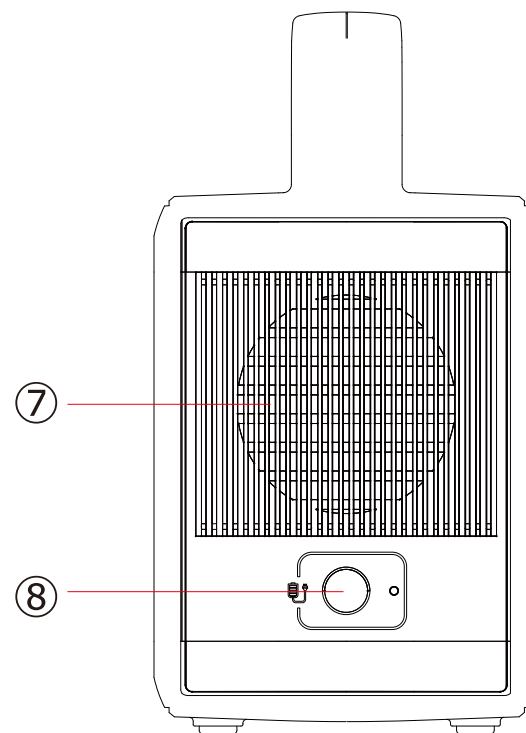

200w ポータブル電源

EneStorage200

防災 停電対策 非常用 発電機

各部名称

1.AC出力

2.AC出力ボタン

3.DC出力

4.DC出力ボタン

5.TYPE-C出力

6.USB-A 出力

7.散熱ファン

8.充電差込口

品名	200W ポータブル電源	品番	SPI-200AT

〒597-0081 大阪府貝塚市麻生中1010-8

☎ 072-447-8536 📠 072-447-8537