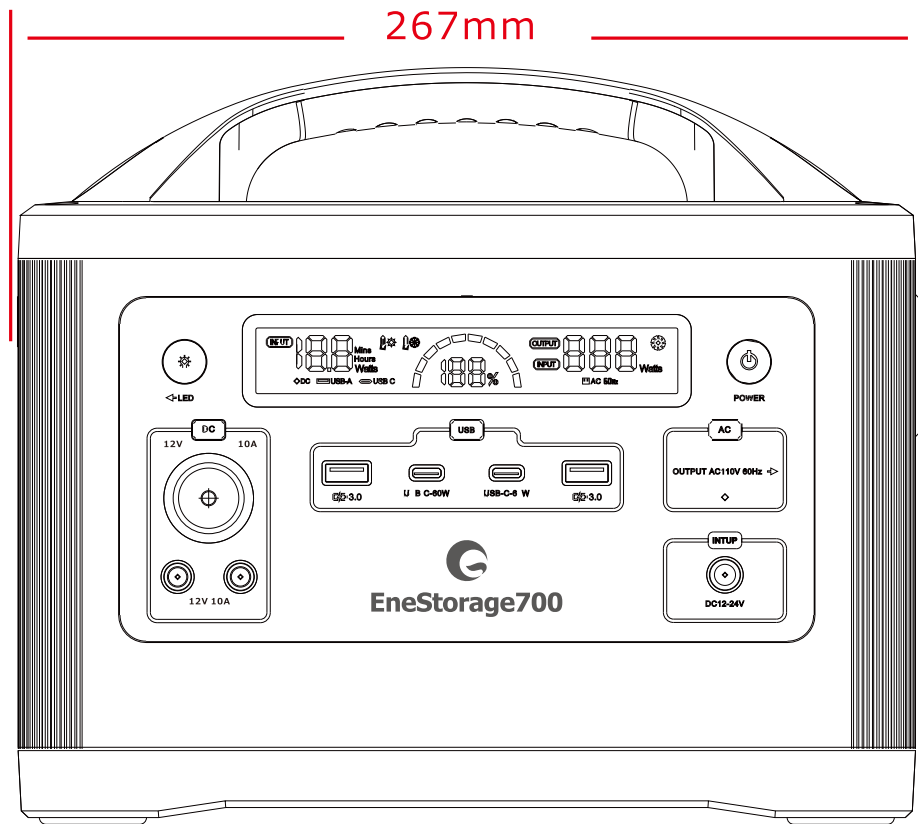

防災 停電対策 非常用 発電機

寸法図

品名	700W ポータブル電源	品番	SPI-700AT
GOODGOODS® LED照明の開発・製造・販売 株式会社 グッド・グッド www.goodgoods.co.jp www.goodtoku.com E-mail home@goodgoods.co.jp			
〒597-0081 大阪府貝塚市麻生中1010-8			
☎ 072-447-8536		☎ 072-447-8537