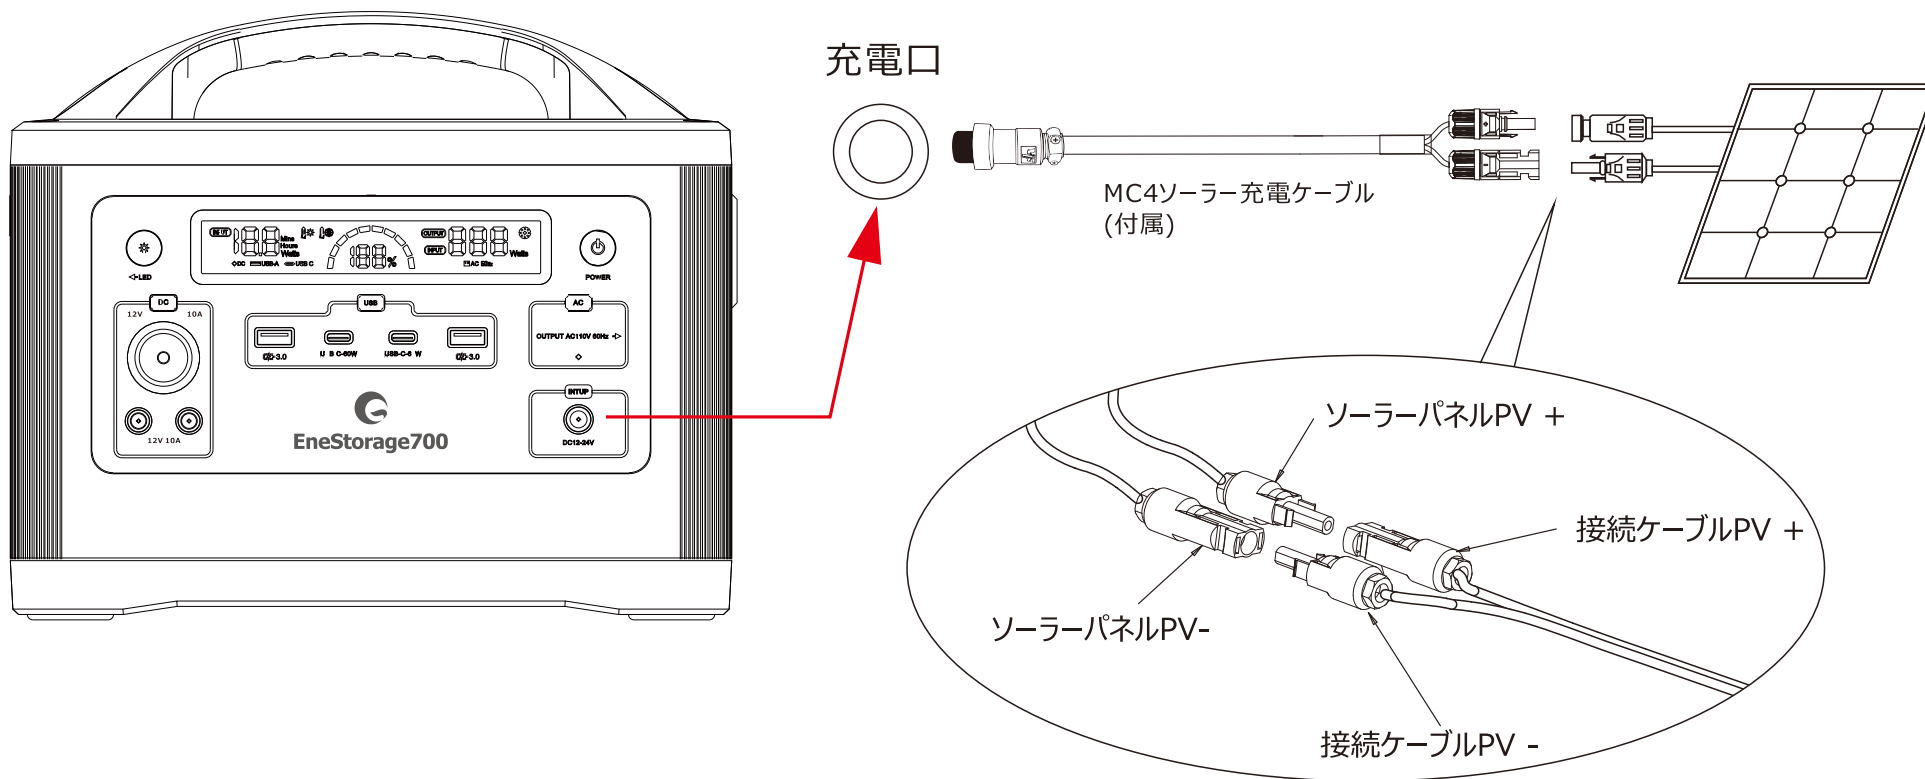

## 太陽光で充電する場合

※MC4 コネクタ付きのソーラーパネルを選択する場合は、ソーラーパネルの正極と負極が正しく接続されていることを確認してください。

※ソーラー充電による充電時間は、太陽光の強さ・照射時間・設置角度などによって変動します。

※ケーブル接続が正しく、安定していることを確認してください。

コネクタが高温状態になったり、火花が発生する原因になります。

※社外品のソーラーパネルは動作確認を行っていないため、正常的に動作しない可能性があります。