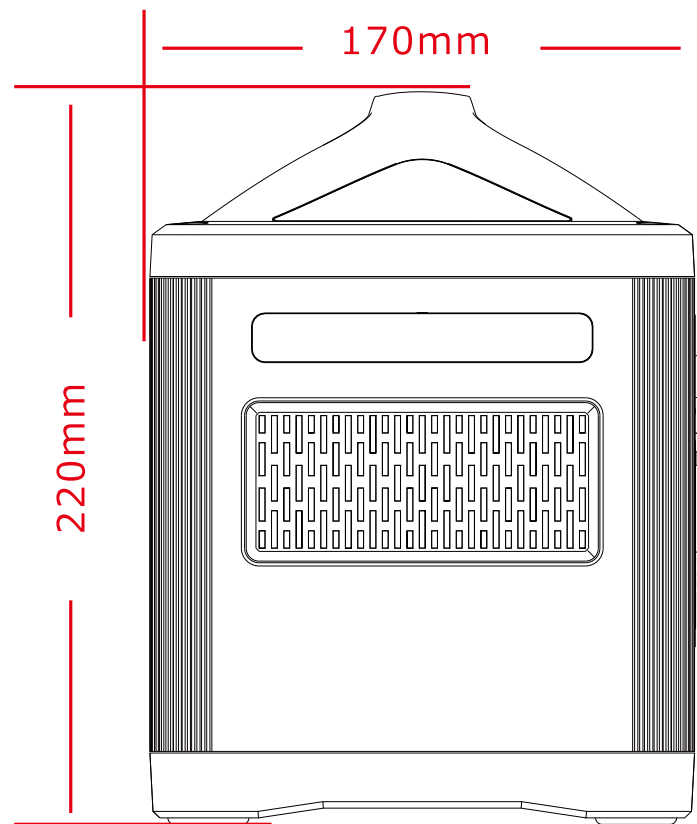

防災 停電対策 非常用 発電機

寸法図

品名	700W ポータブル電源	品番	SPI-700AT
GOODGOODS® LED照明の開発・製造・販売 株式会社 グッド・グッド www.goodgoods.co.jp www.goodtoku.com E-mail home@goodgoods.co.jp			
〒597-0081 大阪府貝塚市麻生中1010-8			
☎ 072-447-8536		☎ 072-447-8537