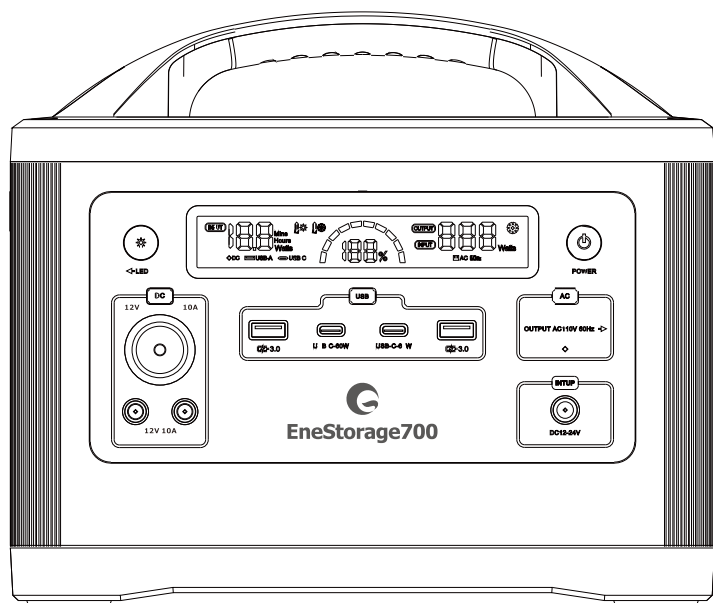

## セット内容

700W ポータブル電源 ×1

AC アダプター (AC 充電ケーブル含む) ×1

シガーライターケーブル ×1

DC-MC 4 ケーブル ×1

品名	700W ポータブル電源	品番	SPI-700AT
----	-----------------	----	-----------

**GOODGOODS**® LED照明の開発・製造・販売  
株式会社 グッド・グッド www.goodgoods.co.jp www.goodtoku.com  
E-mail home@goodgoods.co.jp