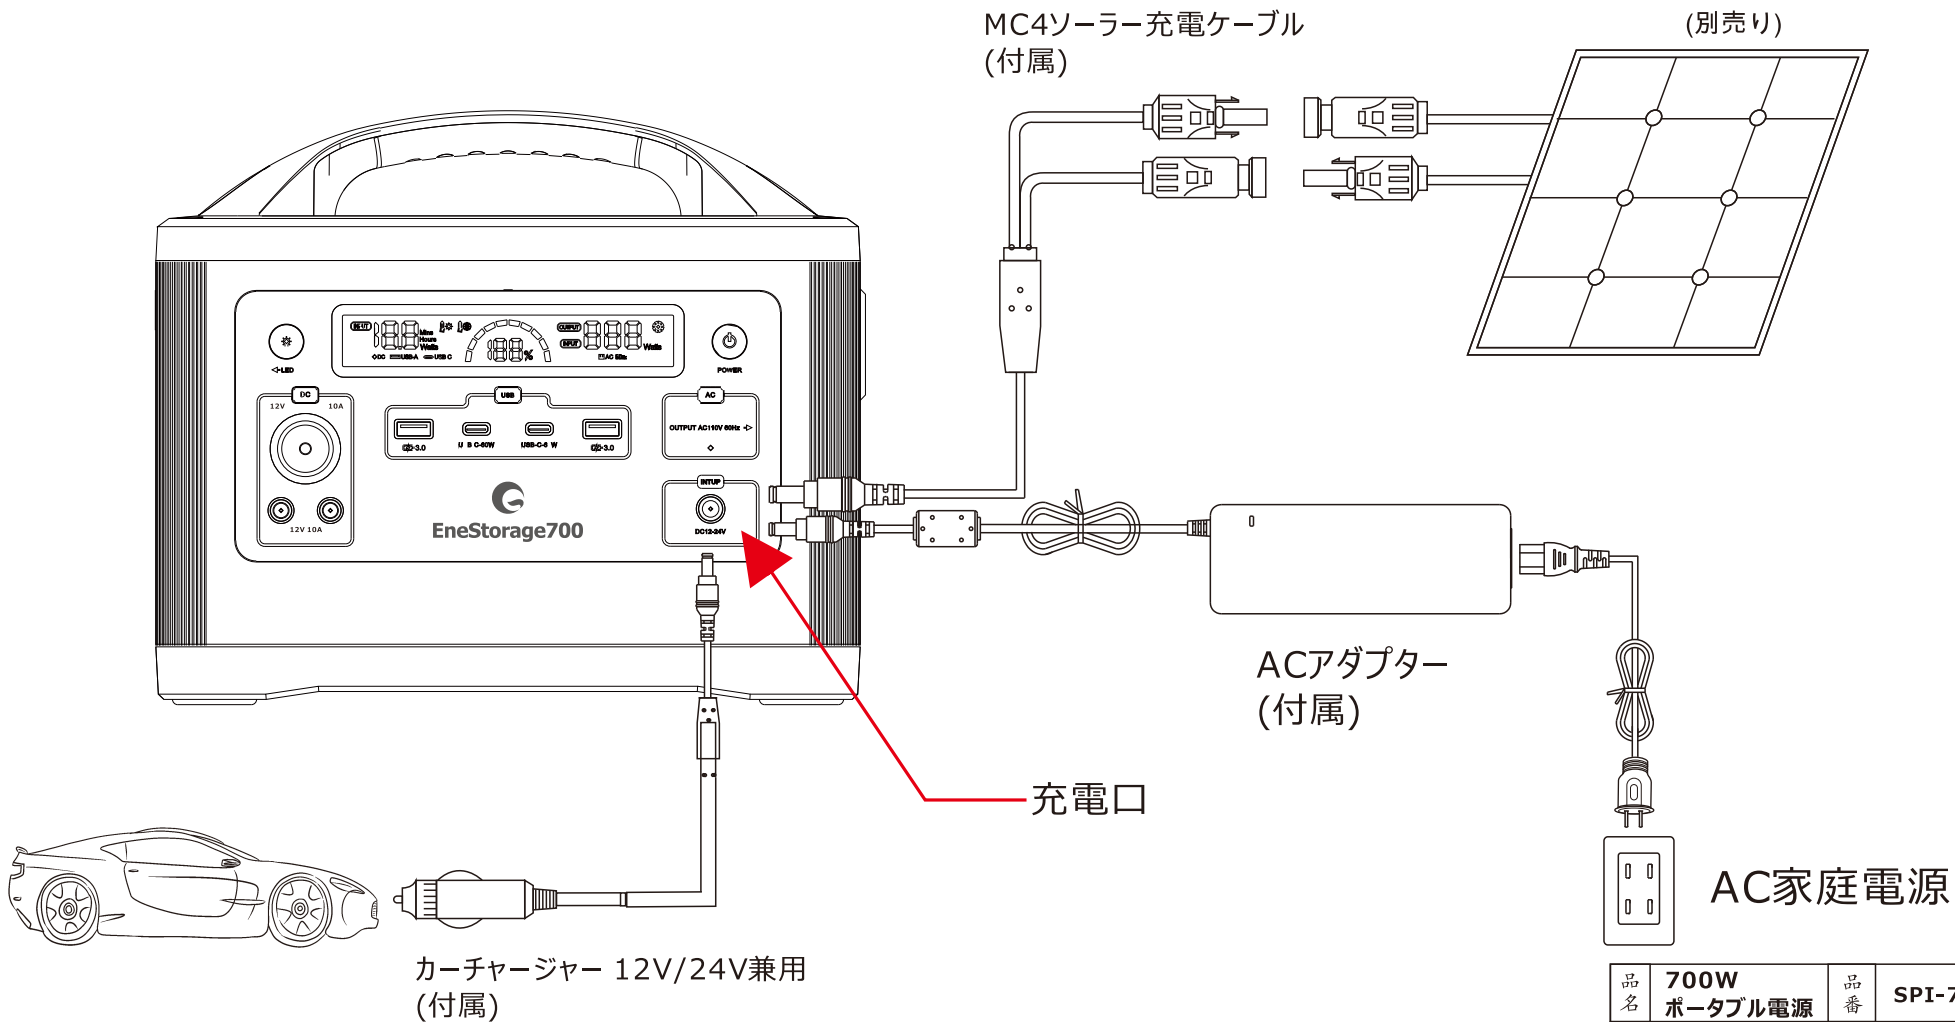

防災 停電対策 非常用 発電機

充電方法

品名	700W ポータブル電源	品番	SPI-700AT
GOODGOODS® LED照明の開発・製造・販売 株式会社 グッド・グッズ www.goodgoods.co.jp www.goodtoku.com E-mail home@goodgoods.co.jp			
〒597-0081 大阪府貝塚市麻生中1010-8			
☎ 072-447-8536 📠 072-447-8537