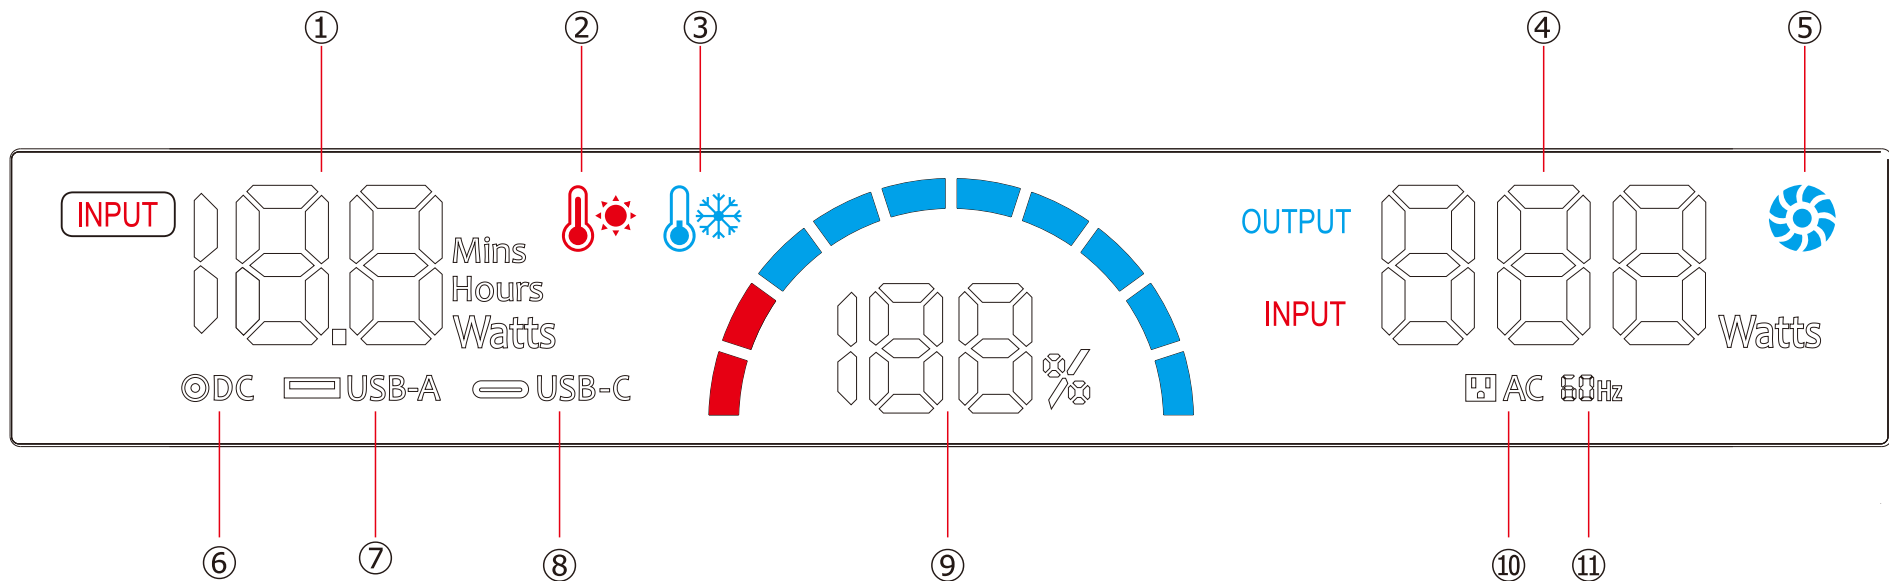

防災 停電対策 非常用 発電機

各部の名所

1.入力電力	2.過熱インジケータ	3.低温インジケータ
4.出力電力	5.ファンインジケータ	6.DC ON/OFF
7.USB-A オン/オフ	8.USB-C オン/オフ	9.バッテリー容量インジケータ
10.AC オン/オフ	11.50/60 Hz	

品名	700W ポータブル電源	品番	SPI-700AT
LED照明の開発・製造・販売 株式会社 グッド・グッド www.goodgoods.co.jp www.goodtoku.com E-mail home@goodgoods.co.jp			
〒597-0081 大阪府貝塚市麻生中1010-8			
☎ 072-447-8536		☎ 072-447-8537