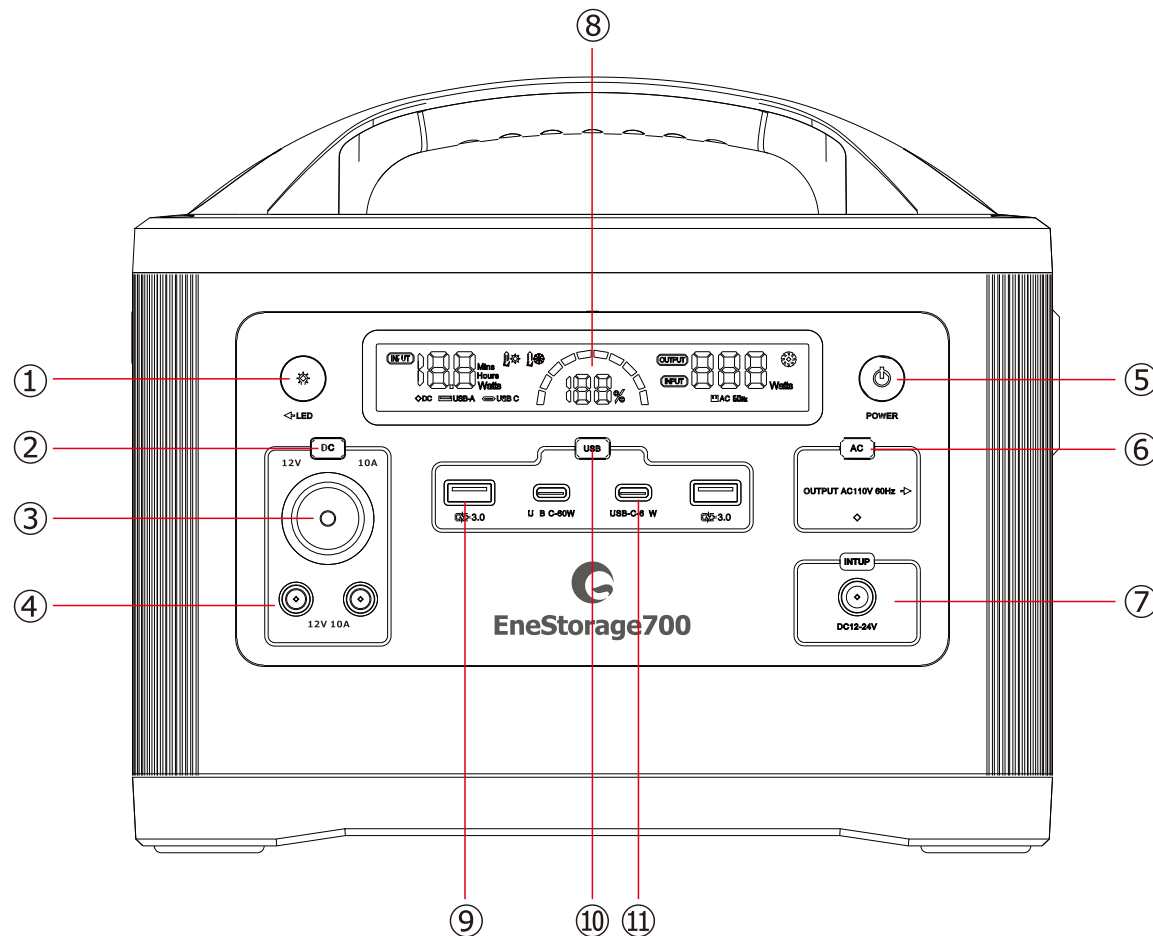

## 各部の名所

1. LEDライトボタン
2. DC電源ボタン
3. DC 12V 車のシガーライター出力ポート
4. DC 12V 5521 出力ポート
5. 主電源ボタン
6. AC電源ボタン
7. 充電ポート (DC入力)
8. 液晶ディスプレイ
9. USB-A 出力ポート
10. USB電源ボタン
11. USB-C PD 出力ポート

品名	700W ポータブル電源	品番	SPI-700AT
 LED照明の開発・製造・販売 株式会社 グッド・グッド <a href="http://www.goodgoods.co.jp">www.goodgoods.co.jp</a> <a href="http://www.goodtoku.com">www.goodtoku.com</a> E-mail <a href="mailto:home@goodgoods.co.jp">home@goodgoods.co.jp</a>			
〒597-0081 大阪府貝塚市麻生中1010-8			
☎ 072-447-8536 📠 072-447-8537 			