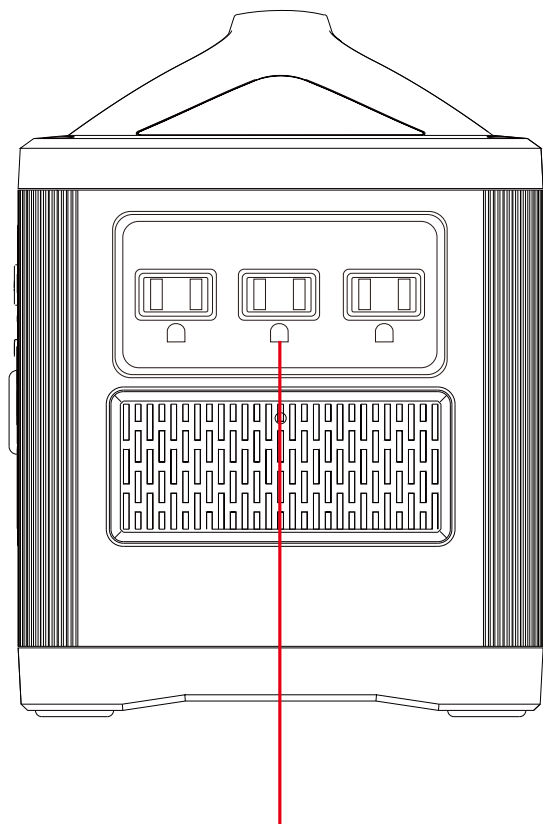

防災 停電対策 非常用 発電機

各部の名所

Ac出力ポート