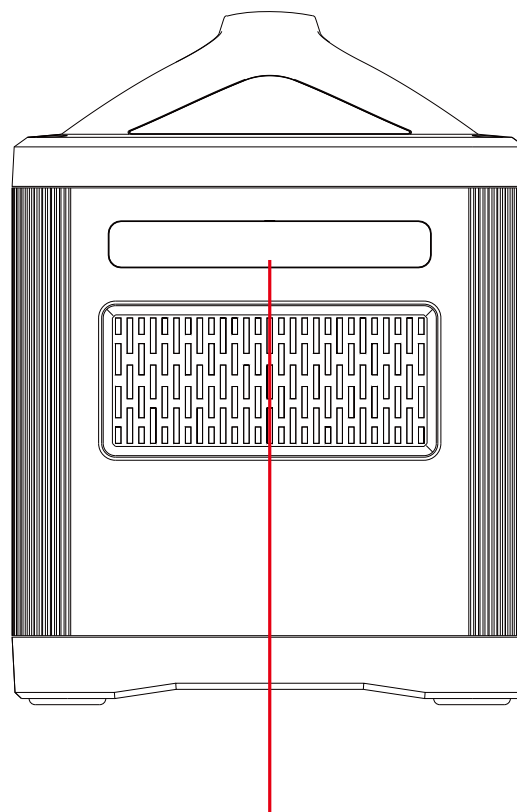

LEDライト

品名	700W ポータブル電源	品番	SPI-700AT

GOODGOODS® LED照明の開発・製造・販売
株式会社 グッド・グッズ www.goodgoods.co.jp www.goodtoku.com
E-mail home@goodgoods.co.jp

〒597-0081 大阪府貝塚市麻生中1010-8

☎ 072-447-8536 📠 072-447-8537