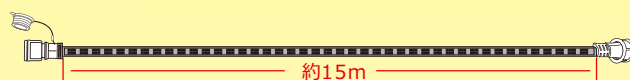

LEDテープライト

180W 約13500LM 最大50mまで連結可能

工事用 道路工事 立入禁止 誘導ライト 災害対策

片面発光で広範囲で明るく照らすことができます!

基本情報

- 品番:TP-S15M
- 製造元:株式会社グッド・グッズ
- ブランド:GOODGOODS
- 発売日:令和6年12月
- メーカー希望小売価格:22,000円(税別)
- JAN(GS1)コード:4571461863986

仕様

品名	LEDルミナスリンクライト
品番	TP-S15M
JANコード	4571461863986
効率	180W(12W/M)
色温度	昼光色(6000K±10%)
光源数	SMD2835*180粒(片面発光)※1mあたり
明るさ	約13500LM
演色性	Ra80
入力電圧	AC100V/200V兼用
防水等級	IP65(生活防水) (連結部に防水パッキン・防水キャップを使用)
保護等級	二重絶縁+IK10
適用電源コード(別売り)	TP-90V、TP-95V、TP-200V ①TP-90V/TP-95V使用時:100V ②TP-200V使用時:200V
複数連結	TP-90V使用時:最長30mまで連結可能 TP-95V使用時:最長50mまで連結可能 TP-200V使用時:最長30mまで連結可能
材質	PVC(UL94規格V-0難燃性)蓄光仕様
本体サイズ	7mm*15mm 長さ15m
重さ	ライン本体のみ約2.55kg
セット内容	テープライト本体、取扱説明書、製品保証書、簡易リールドラム(収納用)

※浸水防止の為に連結部分必ず締め付けて下さい。

※LEDの寿命は、明るさが最初の70%に減るまでの時間です。これは設計上の数値であり、製品の寿命を保証するものではありません。

※LEDには個体差があるため、同一型番の製品でも明るさや光色が異なる場合がございます。

※複数連結によって消費電力が異なります。

使用例

寸法

接続方法

①LEDラインと電源コードの接続部分にあるキー(切欠き)をしっかり合わせ、最後まで確実に押し込んで接続してください。

②電源コードのカップリングナットをしっかり締め付けてください。

③電源プラグをコンセントに差し込み、使用を開始してください。

※製品改良のため、仕様などを予告なく変更することがあります。