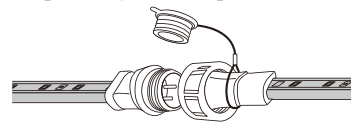

# LEDルミナスリングライト

「安全」を最優先に考えた二重絶縁設計

ロープライトおよび給電用電源コードには二重絶縁構造を採用。  
接地不要で感電リスクを低減し、仮設現場や屋外環境でも  
安心して使用できる安全設計です。

定格光束  
**13500**  
LUMENS  
昼光色6000K

180W型  
15m  
片面発光

複数連結可

電源コード (別売)

TP-95V使用時：  
50m or 600Wまで  
TP-90V使用時：  
30m or 360Wまで  
TP-200V使用時：  
30m or 300Wまで

# LEDテープライト

180W 約13500LM 最大50mまで連結可能

工事用 道路工事 立入禁止 誘導ライト 災害対策

片面発光で広範囲で明るく照らすことができます!