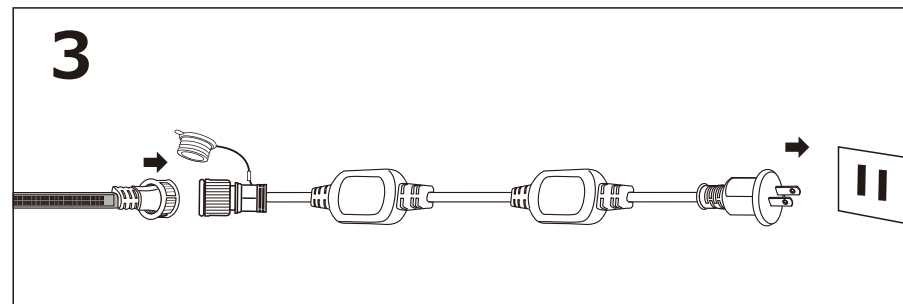

接続方法

- ① LEDラインと電源コードの接続部分のキー（切欠き）を合わせて、確実に押し込んで接続してください。
- ② 電源コードのカップリングナットをしっかりと締め付けてください
- ③ コンセントに差し込んで使用開始

品名	LED蓄光ローブライト (片面発光)	品番	TP-S5M

GOODGOODS® LED照明の開発・製造・販売
株式会社 グッド・グッド www.goodgoods.co.jp www.goodtoku.com
E-mail home@goodgoods.co.jp

〒597-0081 大阪府貝塚市麻生中1010-8

☎ 072-447-8536 📠 072-447-8537