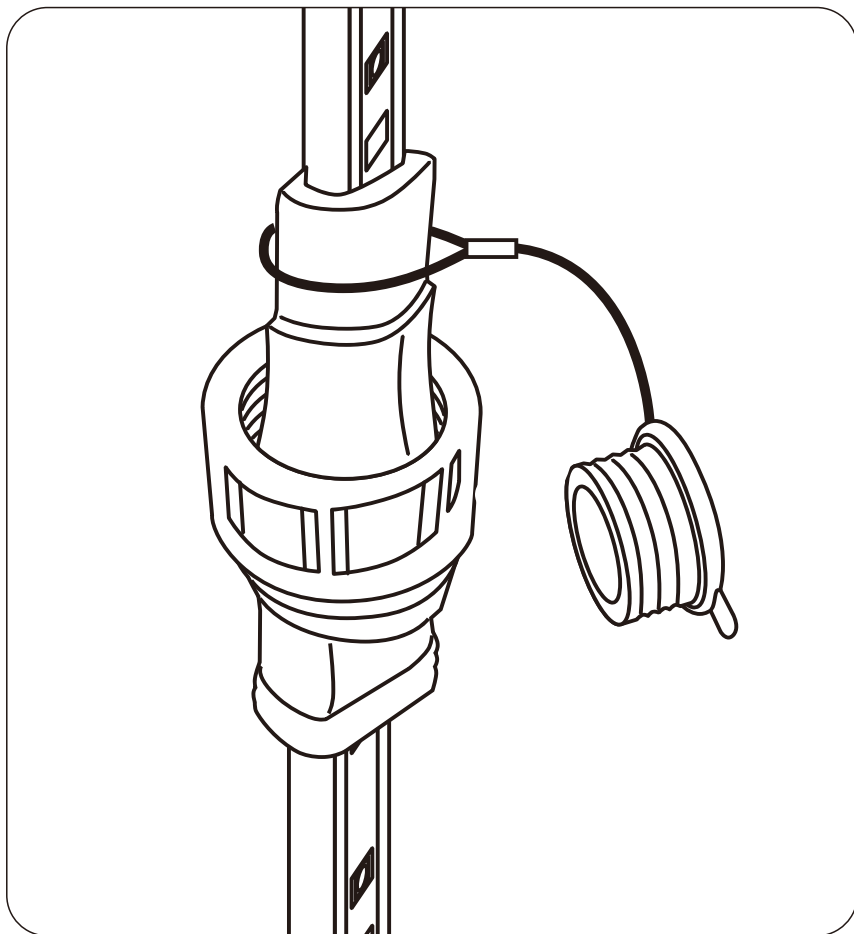

吊り下げで使用する場合

3m毎に、結束バンドなどで柱や壁面に固定してください。

その際、下側のLEDラインのコネクタ一部分も、結束バンドなどでしっかりと固定してください。

品名	LED蓄光ローブライト (片面発光)	品番	TP-S5M

〒597-0081 大阪府貝塚市麻生中1010-8

☎ 072-447-8536 📠 072-447-8537