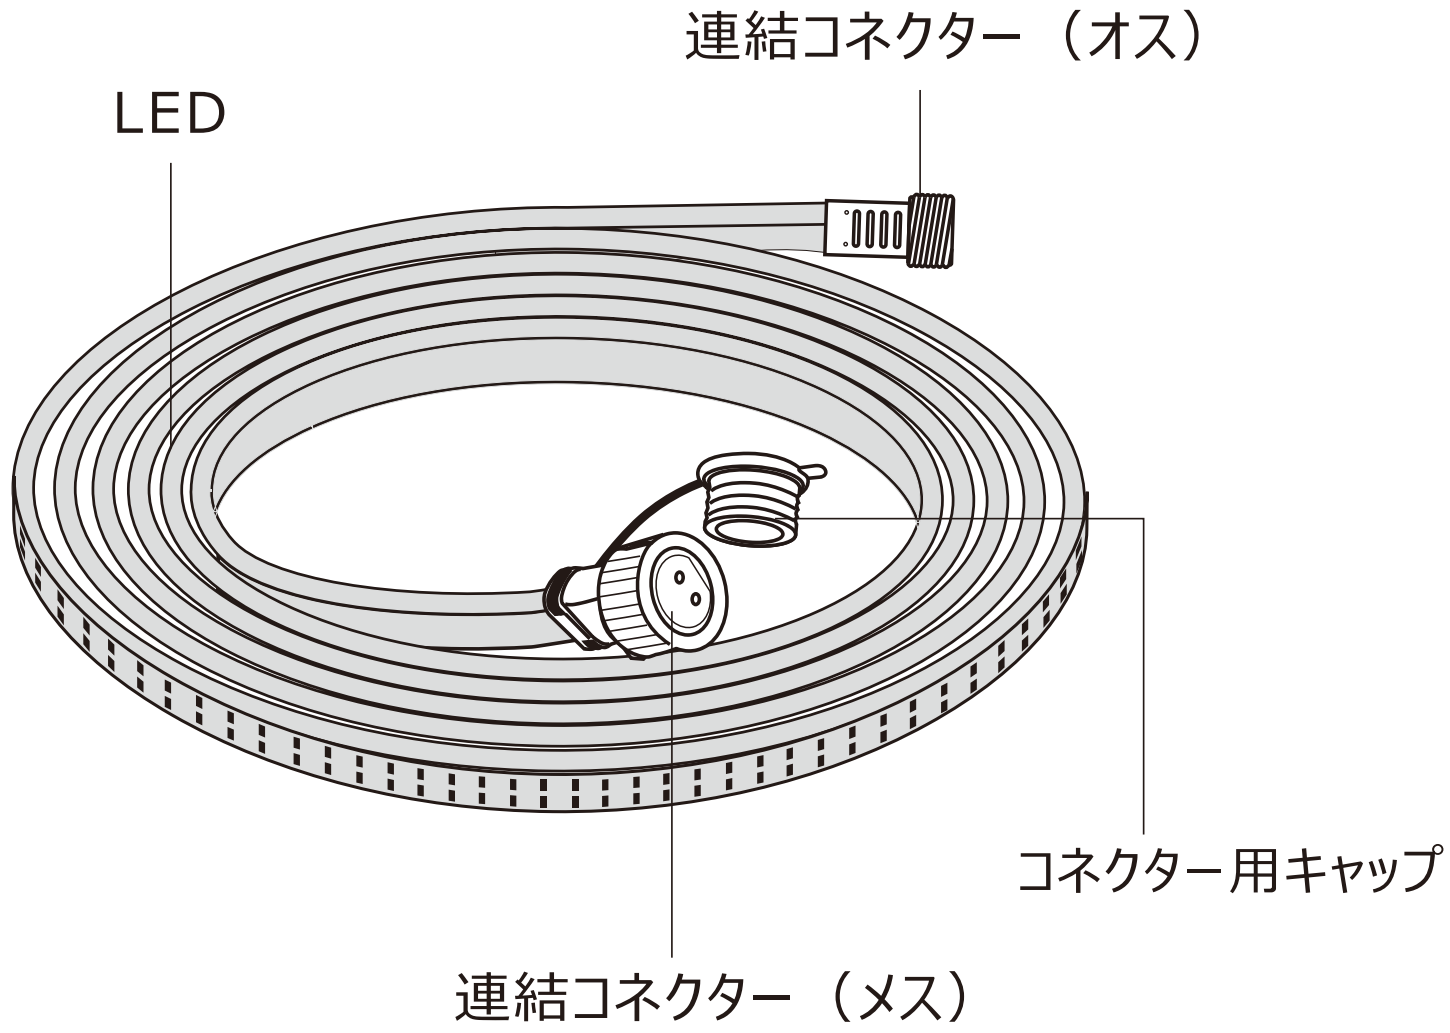

テープライト長さ : 5m

品名	LED蓄光ローブライト (片面発光)	品番	TP-S5M
 LED照明の開発・製造・販売 株式会社 グッド・グッド www.goodgoods.co.jp www.goodtoku.com E-mail home@goodgoods.co.jp			
〒597-0081 大阪府貝塚市麻生中1010-8			
☎ 072-447-8536 📠 072-447-8537 			

電源コードは別途お買い求めください

TP-95V を使用する場合、最大50メートル接続可能。

連結コネクター（メス）

防雨キャップ

TP-90V を使用する場合、最大30メートル接続可能。

連結コネクター（メス）

防雨キャップ

品名	LED蓄光ローブライト (片面発光)	品番	TP-S5M
----	-----------------------	----	--------

☎ 072-447-8536 📠 072-447-8537

複数連結時の接続方法

- ①LEDラインのオス・メスコネクタの切欠きを繋ぎ合わせて、確実に押し込んで接続してください。
- ②カップリングナットをしっかり締め付けてください。
- ③最後尾のコネクタ用キャップの切欠きを合わせて閉めて、カップリングナットで確実に締め付けてください。

品名	LED蓄光ローブライト (片面発光)	品番	TP-S5M
----	-----------------------	----	--------

接続部分は、連結部を最後まで確実に押し込んで締め付けてください。

押し込みが弱いと内部に水が浸入し、故障する可能性があります。

品名	LED蓄光ローブライ (片面発光)	品番	TP-S5M
----	----------------------	----	--------

LED照明の開発・製造・販売
www.goodgoods.co.jp www.goodtoku.com
E-mail home@goodgoods.co.jp