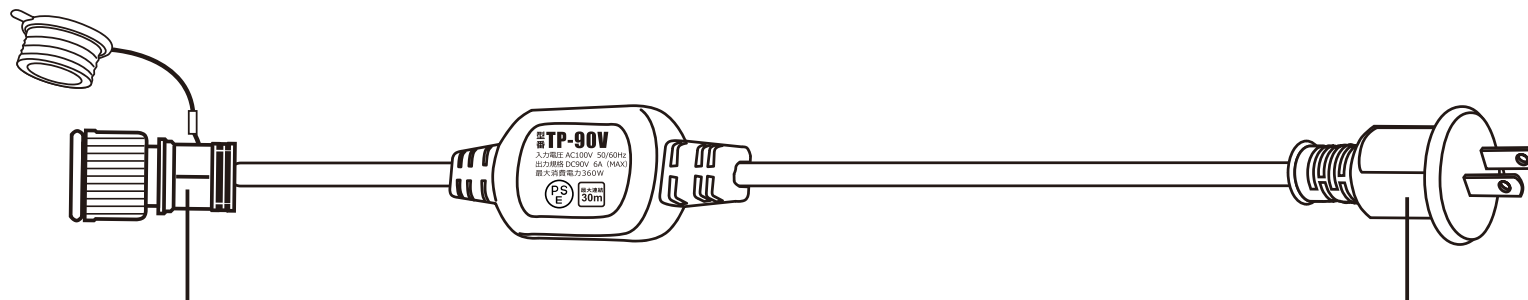

連結コネクター（メス）

防雨キャップ

品名	LED蓄光ローブライト (片面発光)	品番	TP-S5M

〒597-0081 大阪府貝塚市麻生中1010-8

☎ 072-447-8536 📠 072-447-8537