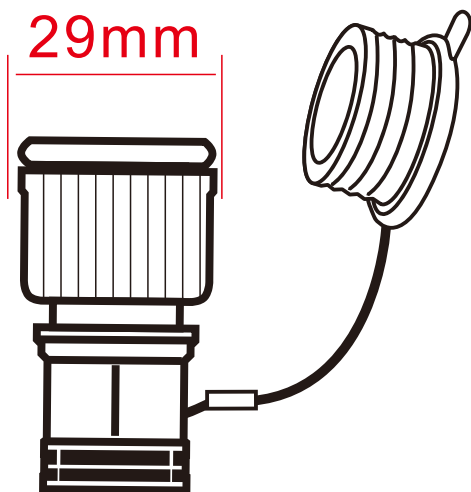

寸法図

品名	LED蓄光ローブライト (片面発光)	品番	TP-S5M

GOODGOODS® LED照明の開発・製造・販売
株式会社 グッド・グッド www.goodgoods.co.jp www.goodtoku.com
E-mail home@goodgoods.co.jp

〒597-0081 大阪府貝塚市麻生中1010-8

☎ 072-447-8536 📠 072-447-8537