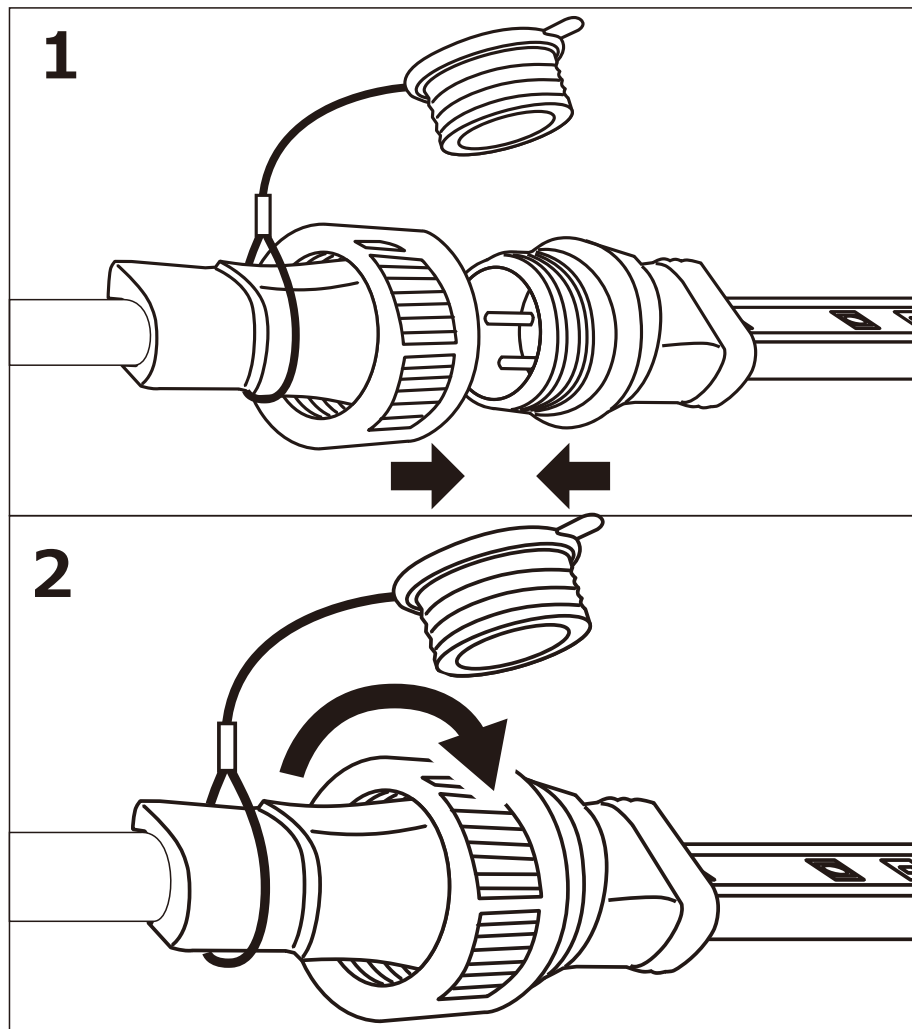

接続方法

- ① LEDラインと電源コードの接続部分のキー（切欠き）を合わせて、確実に押し込んで接続してください。
- ② 電源コードのカップリングナットをしっかりと締め付けてください
- ③ コンセントに差し込んで使用開始

品名	LED蓄光ローブライト (片面発光)	品番	TP-S5M

GOODGOODS® LED照明の開発・製造・販売
株式会社 グッド・グッド www.goodgoods.co.jp www.goodtoku.com
E-mail home@goodgoods.co.jp

〒597-0081 大阪府貝塚市麻生中1010-8

☎ 072-447-8536 📠 072-447-8537