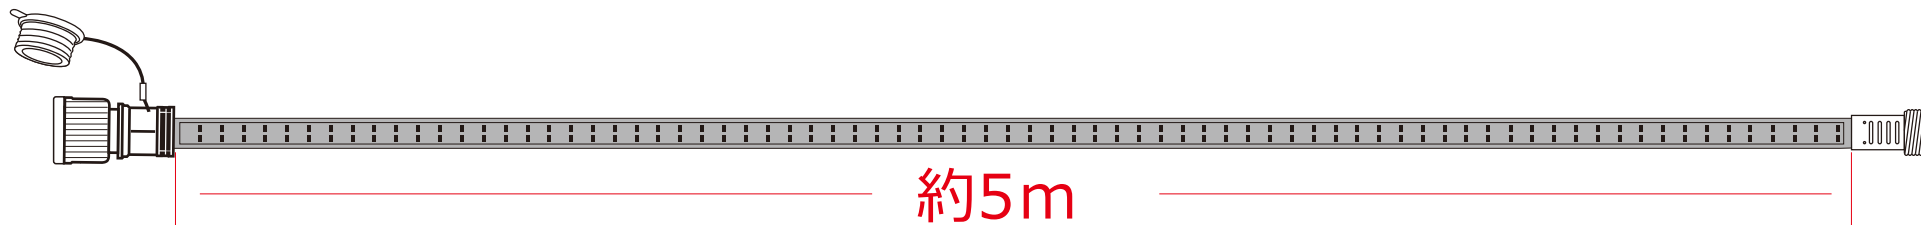

寸法図

品名	LED蓄光ローブライト (片面発光)	品番	TP-S5M

GOODGOODS® LED照明の開発・製造・販売
株式会社 グッド・グッド www.goodgoods.co.jp www.goodtoku.com
E-mail home@goodgoods.co.jp

〒597-0081 大阪府貝塚市麻生中1010-8

☎ 072-447-8536 📠 072-447-8537