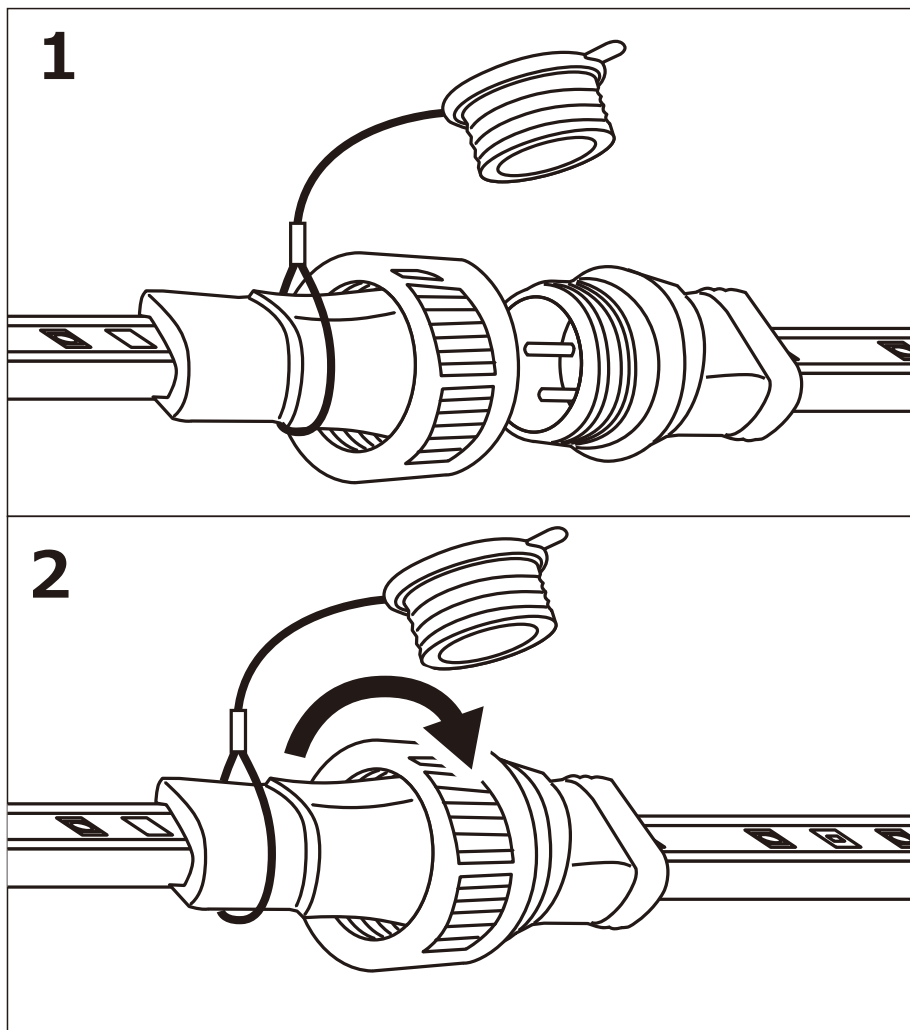

電源コードは別途お買い求めください

TP-95V を使用する場合、最大50メートル接続可能。

連結コネクター（メス）

防雨キャップ

TP-90V を使用する場合、最大30メートル接続可能。

連結コネクター（メス）

防雨キャップ

品名	LED蓄光ローブライト (片面発光)	品番	TP-S5M
----	-----------------------	----	--------

☎ 072-447-8536 📠 072-447-8537

複数連結時の接続方法

- ①LEDラインのオス・メスコネクタの切欠きを繋ぎ合わせて、確実に押し込んで接続してください。
- ②カップリングナットをしっかり締め付けてください。
- ③最後尾のコネクタ用キャップの切欠きを合わせて閉めて、カップリングナットで確実に締め付けてください。

品名	LED蓄光ローブライト (片面発光)	品番	TP-S5M
----	-----------------------	----	--------

接続部分は、連結部を最後まで確実に押し込んで締め付けてください。

押し込みが弱いと内部に水が浸入し、故障する可能性があります。

品名	LED蓄光ローブライ (片面発光)	品番	TP-S5M
----	----------------------	----	--------

LED照明の開発・製造・販売
www.goodgoods.co.jp www.goodtoku.com
E-mail home@goodgoods.co.jp