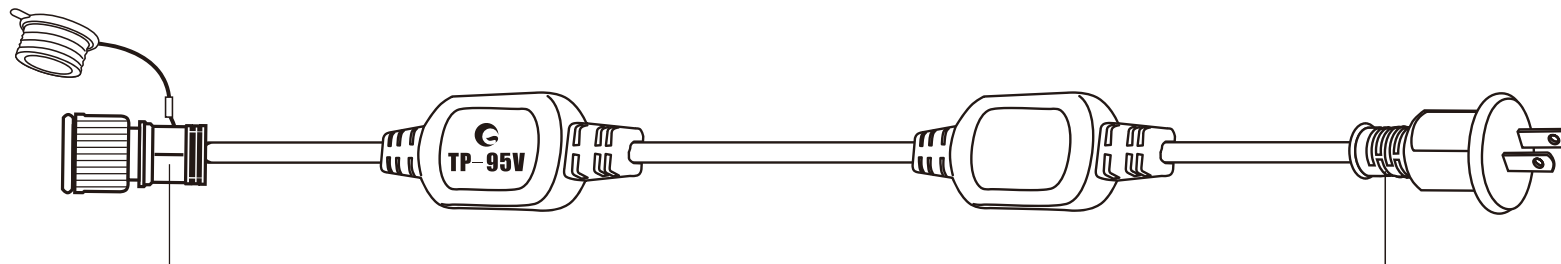

電源コードは別途お買い求めください

TP-95V を使用する場合、最大50メートル接続可能。

連結コネクター（メス）

防雨キャップ

TP-90V を使用する場合、最大30メートル接続可能。