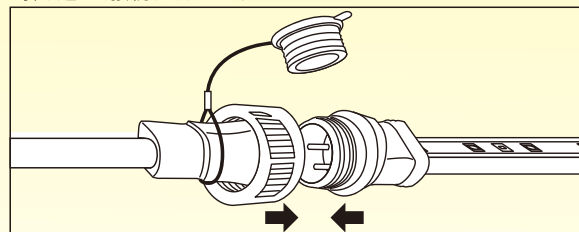

120W 約14000LM 複数連結で最大3本まで (合計30m)

工事用 道路工事 立入禁止 誘導ライト 災害対策

両面発光で広範囲で明るく照らすことができます!

基本情報

- 品番:TP-W10M
- 製造元:株式会社グッド・グッズ
- ブランド:GOODGOODS
- 発売日:令和6年6月
- メーカー希望小売価格:28,500円 (税別)
- JAN (GS1) コード: 4571461863641

仕様

品名	LEDルミナスリンクライト
品番	TP-W10M
JAN (GSC) コード	4571461863641
効率	120W (12W/M)
色温度	昼光色 (6000K)
LEDチップ	SMD2835*288粒 (144*両面)
明るさ	約14000LM
演色性	Ra80
入力電圧	AC100V ※電源コード「品番:TP-90V (別売り)」
電源コード規格	2芯 2*0.75mm ² 1.5m
防水等級	IP65 (生活防水) (連結部に防水パッキンを使用)
複数連結	最大30m (本製品で合計3本まで)
材質	PVC (蓄光仕様) ※UL94規格:難燃性V-0
本体サイズ	7mm*15mm 長さ10m
重さ	ライン本体のみ約1.6kg
セット内容	テープライト本体、取扱説明書、製品保証書、リールドラム

- ※浸水防止の為連結部分必ず締め付けて下さい。
- ※LEDの寿命は、明るさが最初の70%に減るまでの時間です。これは設計上の数値であり、製品の寿命を保証するものではありません。
- ※LEDには個体差があるため、同一型番の製品でも明るさや光色が異なる場合がございます。
- ※複数連結によって消費電力が異なります。

使用例

収納ドラム

蓄光仕様

寸法

接続方法

①LEDラインと電源コードの接続部分のキー (切欠き) を合わせて、確実に押し込んで接続してください。

②電源コードのカップリングナットをしっかり締め付けてください

③コンセントに差し込んで使用開始

※製品改良のため、仕様などを予告なく変更することがあります。