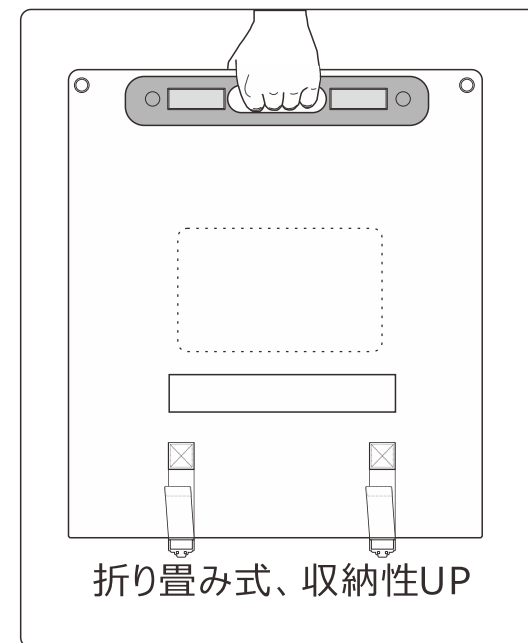

折畳式ソーラーパネル

TYH-200WA

記号	名称			型式		
図名		図番		尺度	1:1	用紙 A4
設計		製図		承認		
				 LED照明の開発・製造・販売 ☎ 072-447-8536 ☎ 072-447-8537 www.goodgoods.co.jp www.goodtoku.com