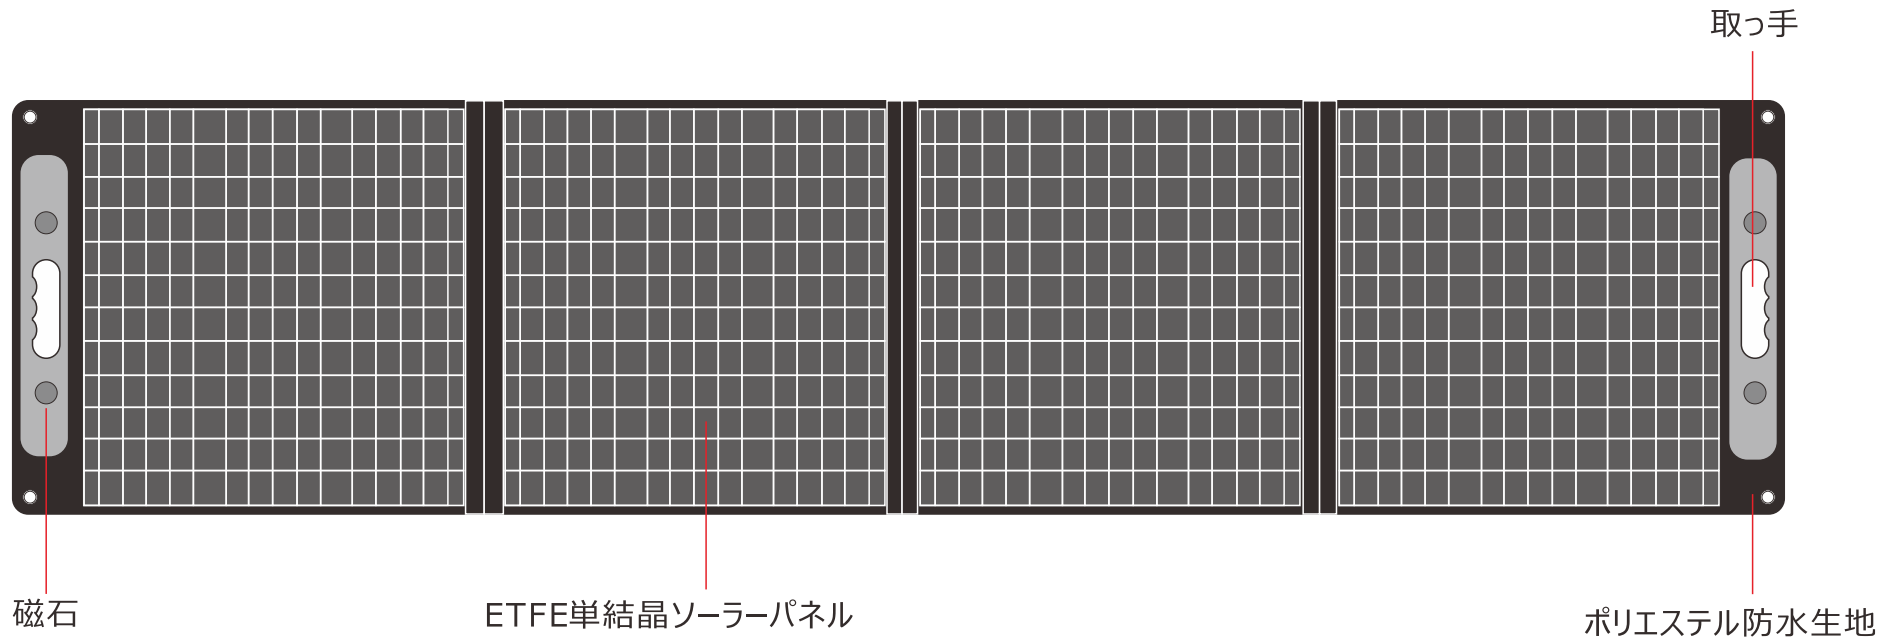

太陽光発電

折畳式ソーラーパネル

TYH-200WA 変換効率22.5%

DCコネクター/DC出力口 : 18V 11.1A (最大)
アウトドア・災害時に大活躍 スマホ・蓄電池に給電
超薄型 持ち運びに便利 折畳収納

記号	名称			型式		
図名		図番		尺度	1:1	用紙 A4
設計		製図	承認	GOODGOODS [®] 昭暉照明 SYOKI [®] 株式会社 グッド・グッズ 昭暉照明 LED照明の開発・製造・販売 ☎ 072-447-8536 ☎ 072-447-8537 www.goodgoods.co.jp www.goodtoku.com		

太陽光発電

折畳式ソーラーパネル

TYH-200WA 変換効率22.5%

記号	名称			型式		
図名		図番		尺度	1:1	用紙 A4
設計		製図		承認		
				  LED照明の開発・製造・販売 ☎ 072-447-8536 ☎ 072-447-8537 www.goodgoods.co.jp www.goodtoku.com		

折畳式ソーラーパネル

TYH-200WA

Type-C (5V/3.3A, 9V/3.3A, 12V/3.3A, 20V/3.3A Max)
オレンジUSB出力口 (5V/3A, 9V/2A, 12V/1.5A MAX)
黒USB出力口 (5V 3A MAX)
5521差込口 : DC18V 8.0A (Max)

ベルクロ

ポケット

Mc4コネクタ

出力 : 18V 11.1A (最大)

記号	名称			型式		
図名		図番		尺度	1:1	用紙 A4
設計		製図	承認	GOODGOODS 昭輝照明 SYOKI LED照明の開発・製造・販売 ☎ 072-447-8536 ☎ 072-447-8537 www.goodgoods.co.jp www.goodtoku.com		

折畳式ソーラーパネル

TYH-200WA