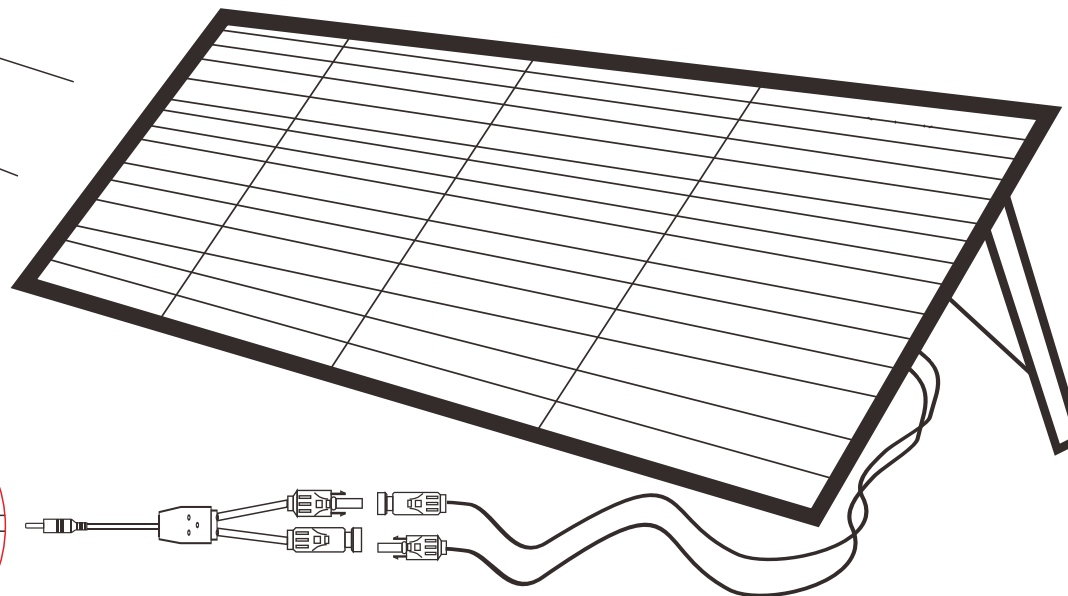

ベルクロ

ポケット

Mc4コネクタ

出力 : 18V 11.1A (最大)

記号	名称			型式		
図名		図番		尺度	1:1	用紙 A4
設計		製図	承認	GOODGOODS 昭輝照明 SYOKI LED照明の開発・製造・販売 ☎ 072-447-8536 ☎ 072-447-8537 www.goodgoods.co.jp www.goodtoku.com		

折畳式ソーラーパネル

TYH-200WA

折り畳み式で運びやすい

記号	名称			型式		
図名		図番		尺度	1:1	用紙 A4
設計		製図		承認		
				  LED照明の開発・製造・販売 ☎ 072-447-8536 ☎ 072-447-8537 www.goodgoods.co.jp www.goodtoku.com		

折畳式ソーラーパネル

TYH-200WA

対応機種：

当社製品：SPI-320A

SPI-54AT

SPI-T50B