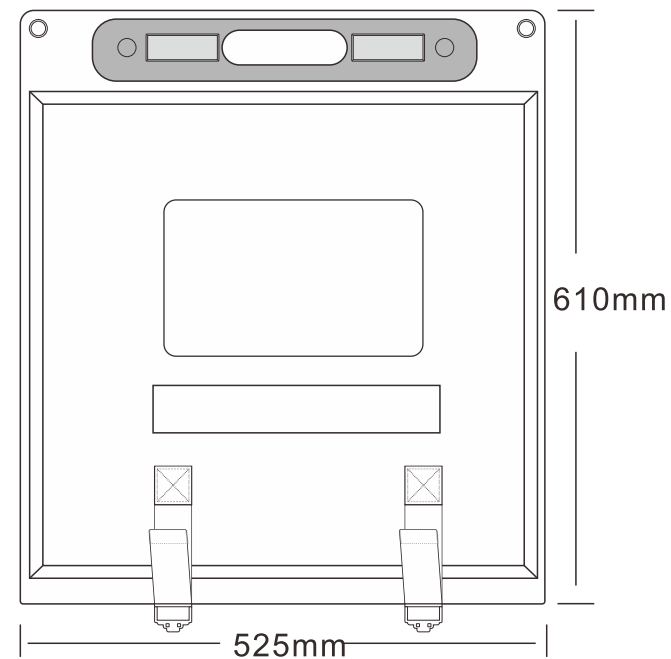

ベルクロ

ポケット

Mc4コネクタ

出力 : 18V 11.1A (最大)

記号	名称			型式		
図名		図番		尺度	1:1	用紙 A4
設計		製図	承認	GOODGOODS 昭輝照明 SYOKI LED照明の開発・製造・販売 ☎ 072-447-8536 ☎ 072-447-8537 www.goodgoods.co.jp www.goodtoku.com		

折畳式ソーラーパネル

TYH-200WA

折り畳み式で運びやすい

記号	名称			型式		
図名		図番		尺度	1:1	用紙 A4
設計		製図		承認		
				  LED照明の開発・製造・販売 ☎ 072-447-8536 ☎ 072-447-8537 www.goodgoods.co.jp www.goodtoku.com		

折畳式ソーラーパネル

TYH-200WA

対応機種：

当社製品：SPI-320A

SPI-54AT

SPI-T50B