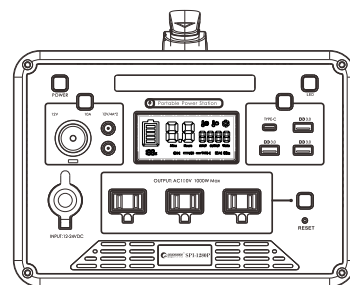

折り畳み式で運びやすい

記号	名称			型式		
図名		図番		尺度	1:1	用紙 A4
設計		製図		承認		
				  LED照明の開発・製造・販売 ☎ 072-447-8536 ☎ 072-447-8537 www.goodgoods.co.jp www.goodtoku.com		

折畳式ソーラーパネル

TYH-200WA

対応機種：

当社製品：SPI-320A

SPI-54AT

SPI-T50B