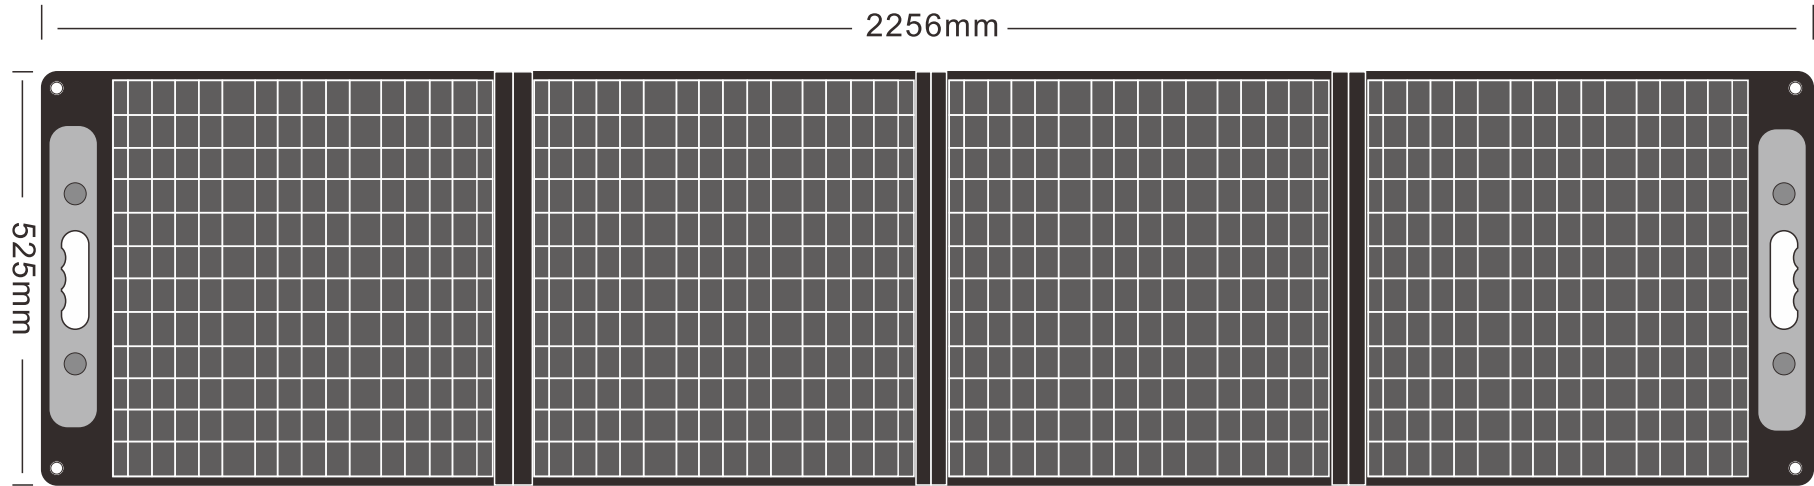

太陽光発電

折畳式ソーラーパネル

TYH-200WA 変換効率22.5%

DCコネクター/DC出力口 : 18V 11.1A (最大)
アウトドア・災害時に大活躍 スマホ・蓄電池に給電
超薄型 持ち運びに便利 折畳収納

記号	名称			型式		
図名		図番		尺度	1:1	用紙 A4
設計		製図	承認	GOODGOODS [®] 昭暉照明 SYOKI [®] 株式会社 グッド・グッズ 昭暉照明 LED照明の開発・製造・販売 ☎ 072-447-8536 ☎ 072-447-8537 www.goodgoods.co.jp www.goodtoku.com		

太陽光発電

折畳式ソーラーパネル

TYH-200WA 変換効率22.5%

記号	名称			型式		
図名		図番		尺度	1:1	用紙 A4
設計		製図		承認		
				  LED照明の開発・製造・販売 ☎ 072-447-8536 ☎ 072-447-8537 www.goodgoods.co.jp www.goodtoku.com		

折畳式ソーラーパネル

TYH-200WA

Type-C (5V/3.3A, 9V/3.3A, 12V/3.3A, 20V/3.3A Max)
オレンジUSB出力口 (5V/3A, 9V/2A, 12V/1.5A MAX)
黒USB出力口 (5V 3A MAX)
5521差込口 : DC18V 8.0A (Max)

ベルクロ

ポケット

Mc4コネクタ

出力 : 18V 11.1A (最大)

記号	名称			型式		
図名		図番		尺度	1:1	用紙 A4
設計		製図	承認	GOODGOODS 昭輝照明 SYOKI LED照明の開発・製造・販売 ☎ 072-447-8536 ☎ 072-447-8537 www.goodgoods.co.jp www.goodtoku.com		

折畳式ソーラーパネル

TYH-200WA

折り畳み式で運びやすい

記号	名称			型式		
図名		図番		尺度	1:1	用紙 A4
設計		製図		承認		
				  LED照明の開発・製造・販売 ☎ 072-447-8536 ☎ 072-447-8537 www.goodgoods.co.jp www.goodtoku.com		

折畳式ソーラーパネル

TYH-200WA

対応機種：

当社製品：SPI-320A

SPI-54AT

SPI-T50B