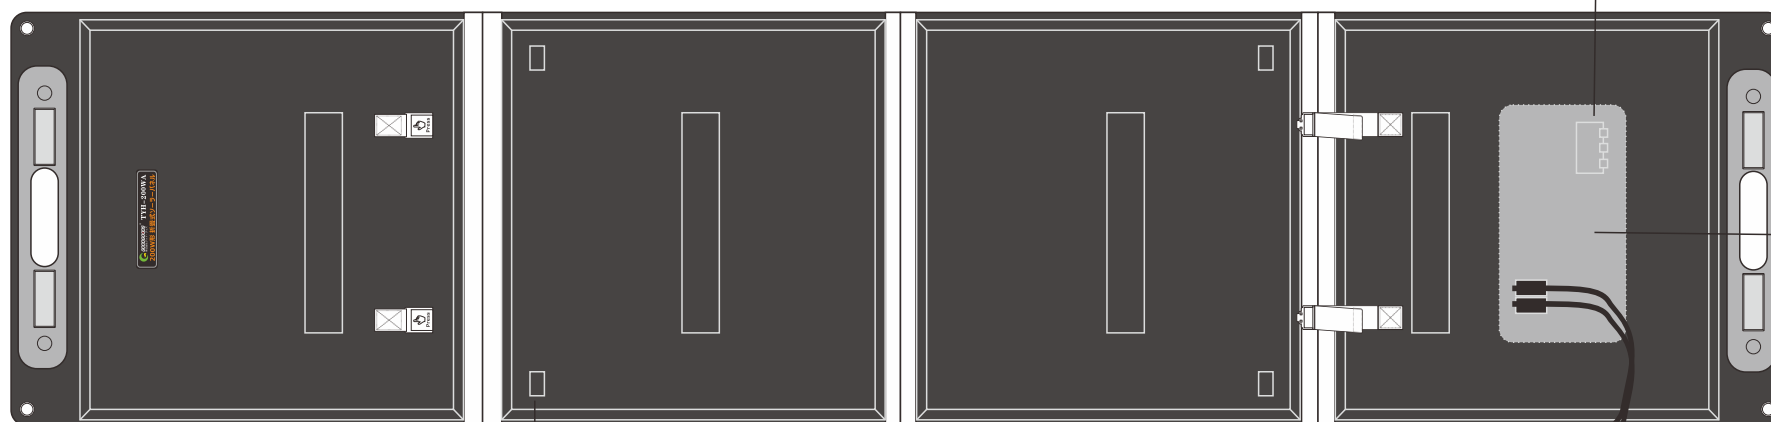

太陽光発電

折畳式ソーラーパネル

TYH-200WA 変換効率22.5%

記号	名称			型式		
図名		図番		尺度	1:1	用紙 A4
設計		製図		承認		
				  LED照明の開発・製造・販売 ☎ 072-447-8536 ☎ 072-447-8537 www.goodgoods.co.jp www.goodtoku.com		

折畳式ソーラーパネル

TYH-200WA

Type-C (5V/3.3A, 9V/3.3A, 12V/3.3A, 20V/3.3A Max)
オレンジUSB出力口 (5V/3A, 9V/2A, 12V/1.5A MAX)
黒USB出力口 (5V 3A MAX)
5521差込口 : DC18V 8.0A (Max)

ベルクロ

ポケット

Mc4コネクタ

出力 : 18V 11.1A (最大)

記号	名称			型式		
図名		図番		尺度	1:1	用紙 A4
設計		製図	承認	GOODGOODS 昭輝照明 SYOKI LED照明の開発・製造・販売 ☎ 072-447-8536 ☎ 072-447-8537 www.goodgoods.co.jp www.goodtoku.com		

折畳式ソーラーパネル

TYH-200WA

折り畳み式で運びやすい

記号	名称			型式		
図名		図番		尺度	1:1	用紙 A4
設計		製図		承認		
				  LED照明の開発・製造・販売 ☎ 072-447-8536 ☎ 072-447-8537 www.goodgoods.co.jp www.goodtoku.com		

折畳式ソーラーパネル

TYH-200WA

対応機種：

当社製品：SPI-320A

SPI-54AT

SPI-T50B